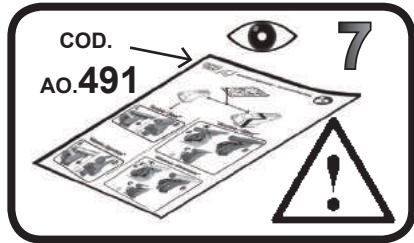

G3 Spa - via S. Allende, n 15
 42020 Montecavolo di Quattro Castella
 Reggio E. - Italy
 Tel ++39 0522 880635
 Fax ++39 0522 880306
 www.g3spa.it - info@g3spa.it

COD. AO.515 / ALL

REV. 00

68.126

ISTRUZIONI DI MONTAGGIO
FITTING INSTRUCTION
"Alluminio / Aluminium"