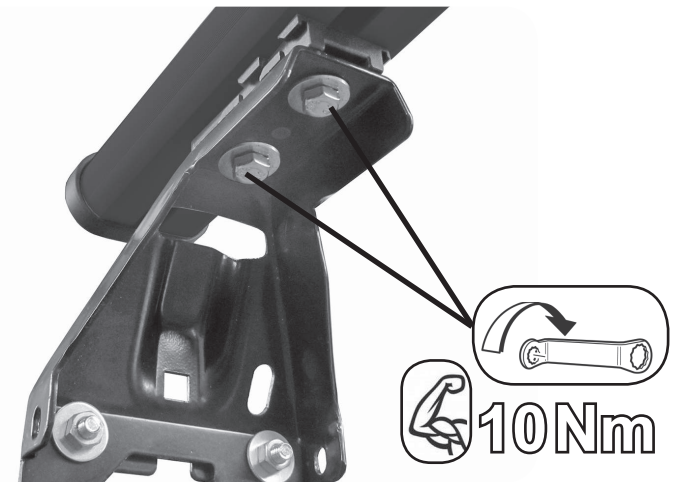

G3 Spa - via S. Allende, n 15
 42020 Montecavolo di Quattro Castella
 Reggio E. - Italy
 Tel ++39 0522 880635
 Fax ++39 0522 880306
 www.g3spa.it - info@g3spa.it

COD. AO.515 / ALL

REV. 00

68.126

ISTRUZIONI DI MONTAGGIO
FITTING INSTRUCTION
"Alluminio / Aluminium"