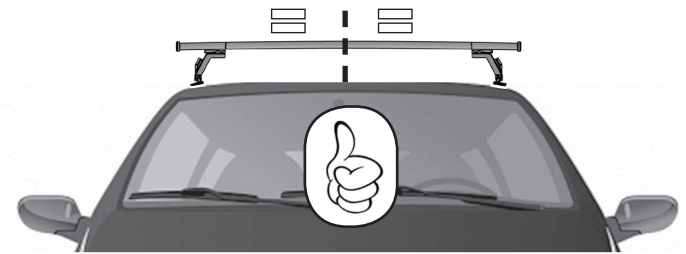

G3 Spa - via S. Allende, n 15
 42020 Montecavolo di Quattro Castella
 Reggio E. - Italy
 Tel ++39 0522 880635
 Fax ++39 0522 880306
 www.g3spa.it - info@g3spa.it

COD. AO.515 / ACC
REV. 00

2

A

B

3

4

5