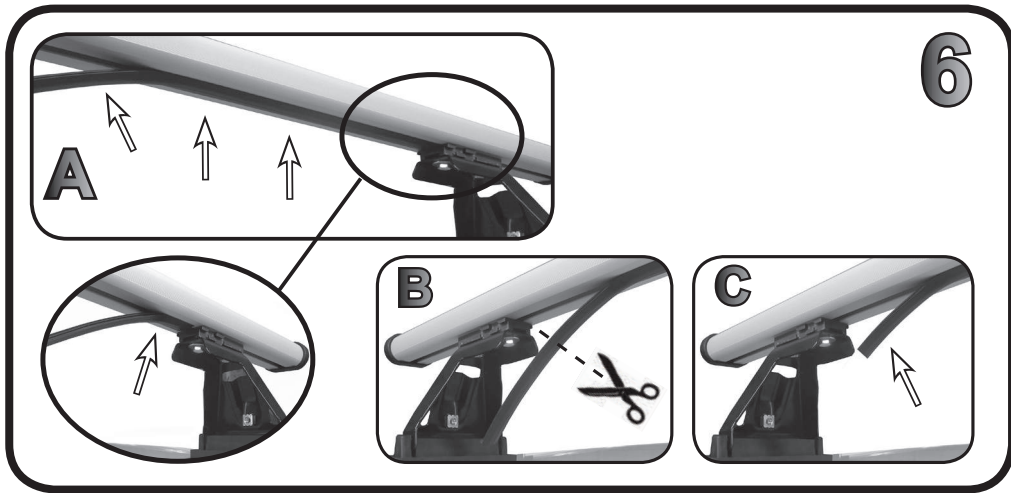

G3 Spa - via S. Allende, n 15
 42020 Montecavolo di Quattro Castella
 Reggio E. - Italy
 Tel ++39 0522 880635
 Fax ++39 0522 880306
 www.g3spa.it - info@g3spa.it

COD. AO.515 / ALL

REV. 00

68.126

ISTRUZIONI DI MONTAGGIO
FITTING INSTRUCTION
"Alluminio / Aluminium"