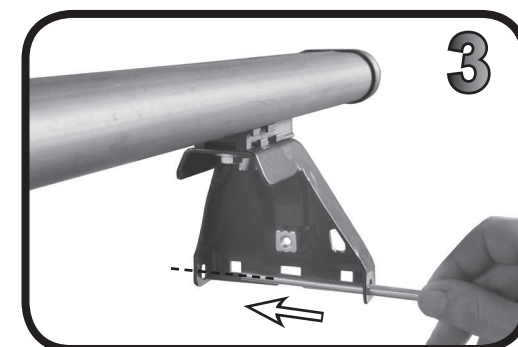

G3 Spa - Via S. Allende, n° 15
 42020 Montescavolo di Quattro Castella
 Reggio E. - Italy
 Tel ++39 0522 880635
 Fax ++39 0522 880308
 www.g3spa.it - info@g3spa.it

COD. AO.516 / ACC

REV. 00

68.128

ISTRUZIONI DI MONTAGGIO
FITTING INSTRUCTION
"Acciaio / Steel"