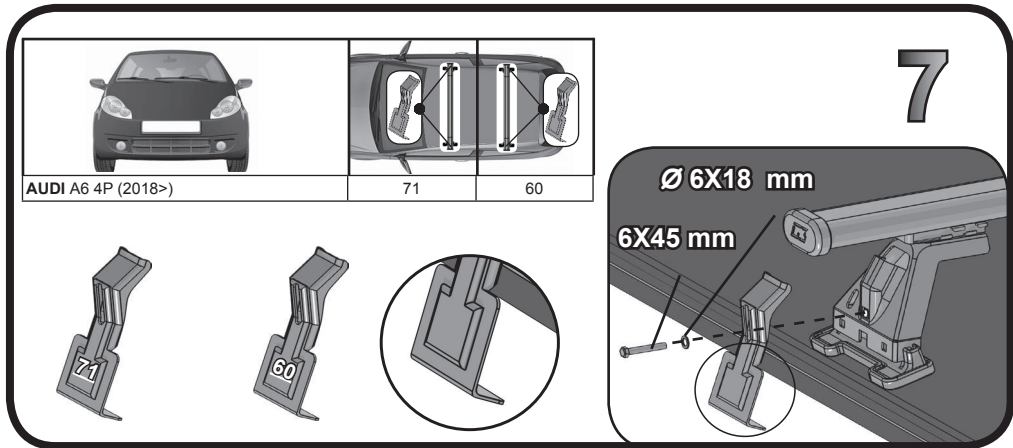

G3 Spa - Via S. Allende, n° 15
 42020 Montescavolo di Quattro Castella
 Reggio E. - Italy
 Tel ++39 0522 880635
 Fax ++39 0522 880308
 www.g3spa.it - info@g3spa.it

COD. AO.516 / ACC

REV. 00

68.128

ISTRUZIONI DI MONTAGGIO
FITTING INSTRUCTION
"Acciaio / Steel"