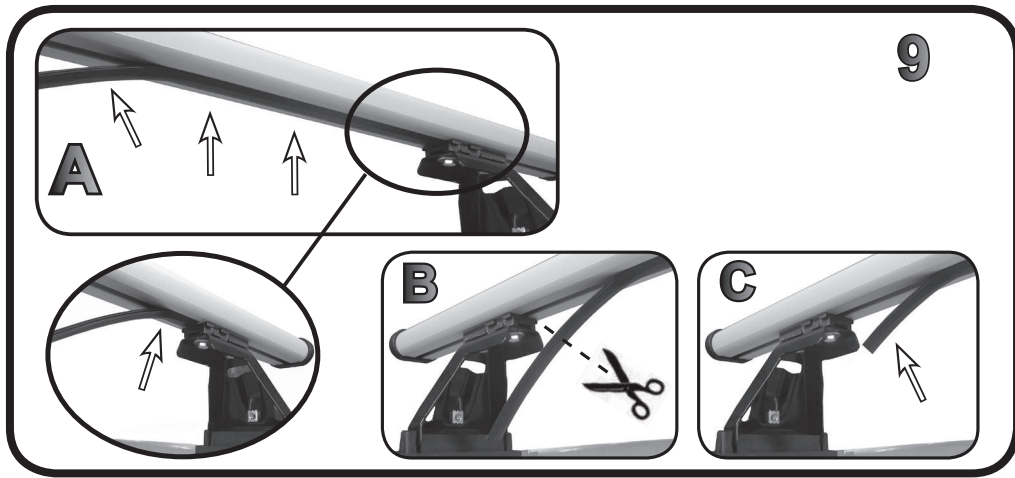

G3 Spa - Via S. Allende, n° 15
 42020 Montescavolo di Quattro Castella
 Reggio E. - Italy
 Tel ++39 0522 880635
 Fax ++39 0522 880308
 www.g3spa.it - info@g3spa.it

COD. AO.516 / ACC

REV. 00

68.128

ISTRUZIONI DI MONTAGGIO
FITTING INSTRUCTION
"Acciaio / Steel"