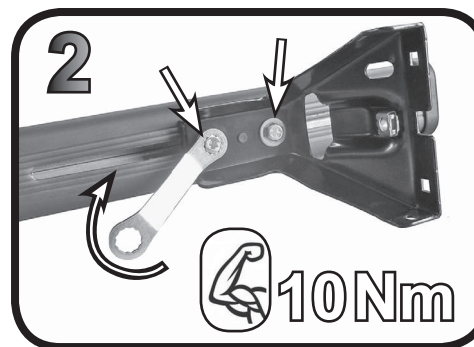

G3 Spa - Via S. Allende, n° 15
 42020 Montescavolo di Quattro Castella
 Reggio E. - Italy
 Tel ++39 0522 880635
 Fax ++39 0522 880308
 www.g3spa.it - info@g3spa.it

COD. AO.516 / ACC

REV. 00

68.128

ISTRUZIONI DI MONTAGGIO
FITTING INSTRUCTION
"Acciaio / Steel"