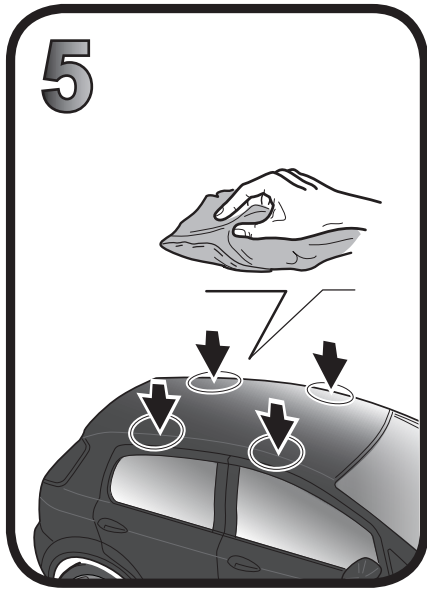

G3 Spa - Via S. Allende, n° 15
 42020 Montescavolo di Quattro Castella
 Reggio E. - Italy
 Tel ++39 0522 880635
 Fax ++39 0522 880308
 www.g3spa.it - info@g3spa.it

COD. AO.516 / ACC

REV. 00

68.128

ISTRUZIONI DI MONTAGGIO
FITTING INSTRUCTION
"Acciaio / Steel"