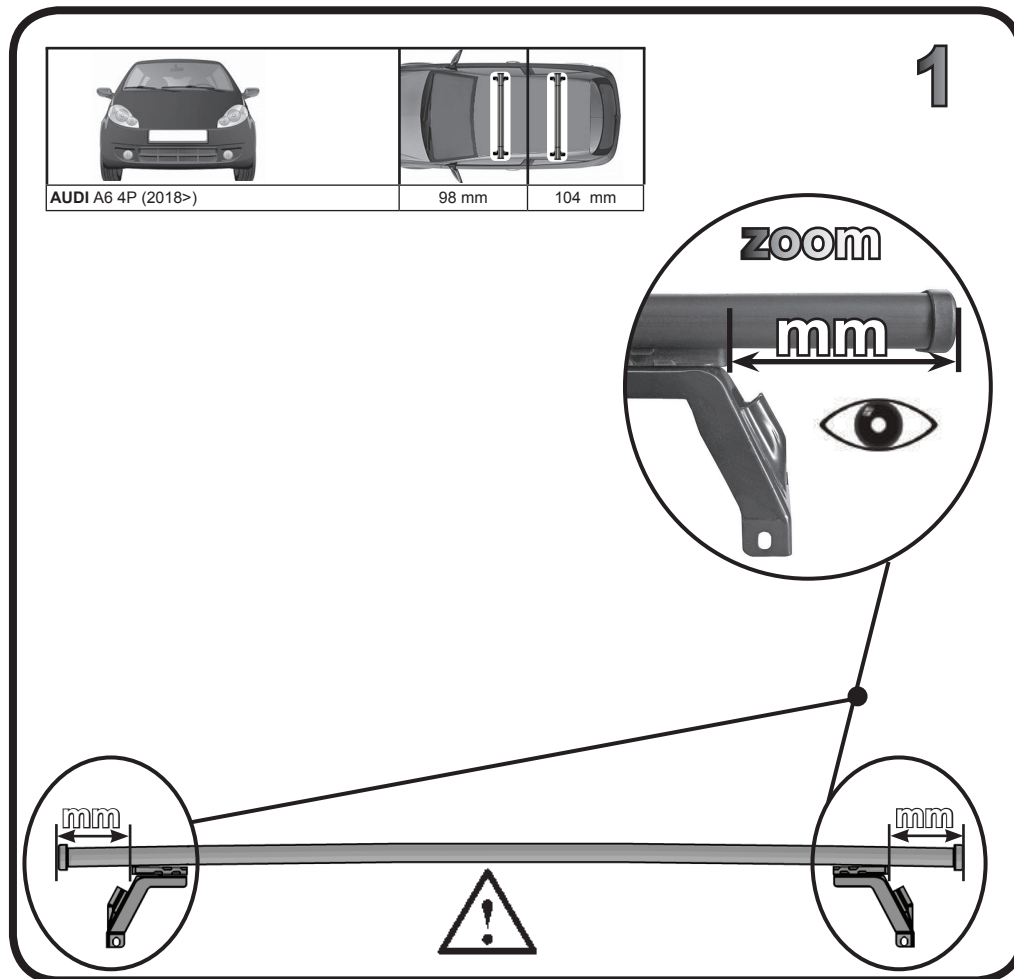

G3 Spa - Via S. Allende, n° 15
 42020 Montescavolo di Quattro Castella
 Reggio E. - Italy
 Tel ++39 0522 880635
 Fax ++39 0522 880308
 www.g3spa.it - info@g3spa.it

COD. AO.516 / ACC

REV. 00

68.128

ISTRUZIONI DI MONTAGGIO
FITTING INSTRUCTION
"Acciaio / Steel"