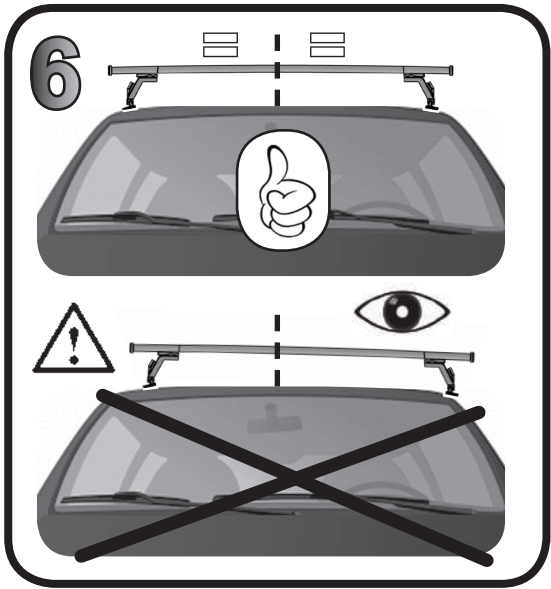

G3 Spa - Via S. Allende, n° 15
 42020 Montescavolo di Quattro Castella
 Reggio E. - Italy
 Tel ++39 0522 880635
 Fax ++39 0522 880308
 www.g3spa.it - info@g3spa.it

COD. AO.516 / ACC

REV. 00

68.128

ISTRUZIONI DI MONTAGGIO
FITTING INSTRUCTION
"Acciaio / Steel"