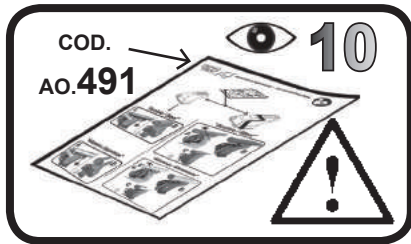

G3 Spa - Via S. Allende, n° 15
 42020 Montescavolo di Quattro Castella
 Reggio E. - Italy
 Tel ++39 0522 880635
 Fax ++39 0522 880308
 www.g3spa.it - info@g3spa.it

COD. AO.516 / ACC

REV. 00

68.128

ISTRUZIONI DI MONTAGGIO
FITTING INSTRUCTION
"Acciaio / Steel"