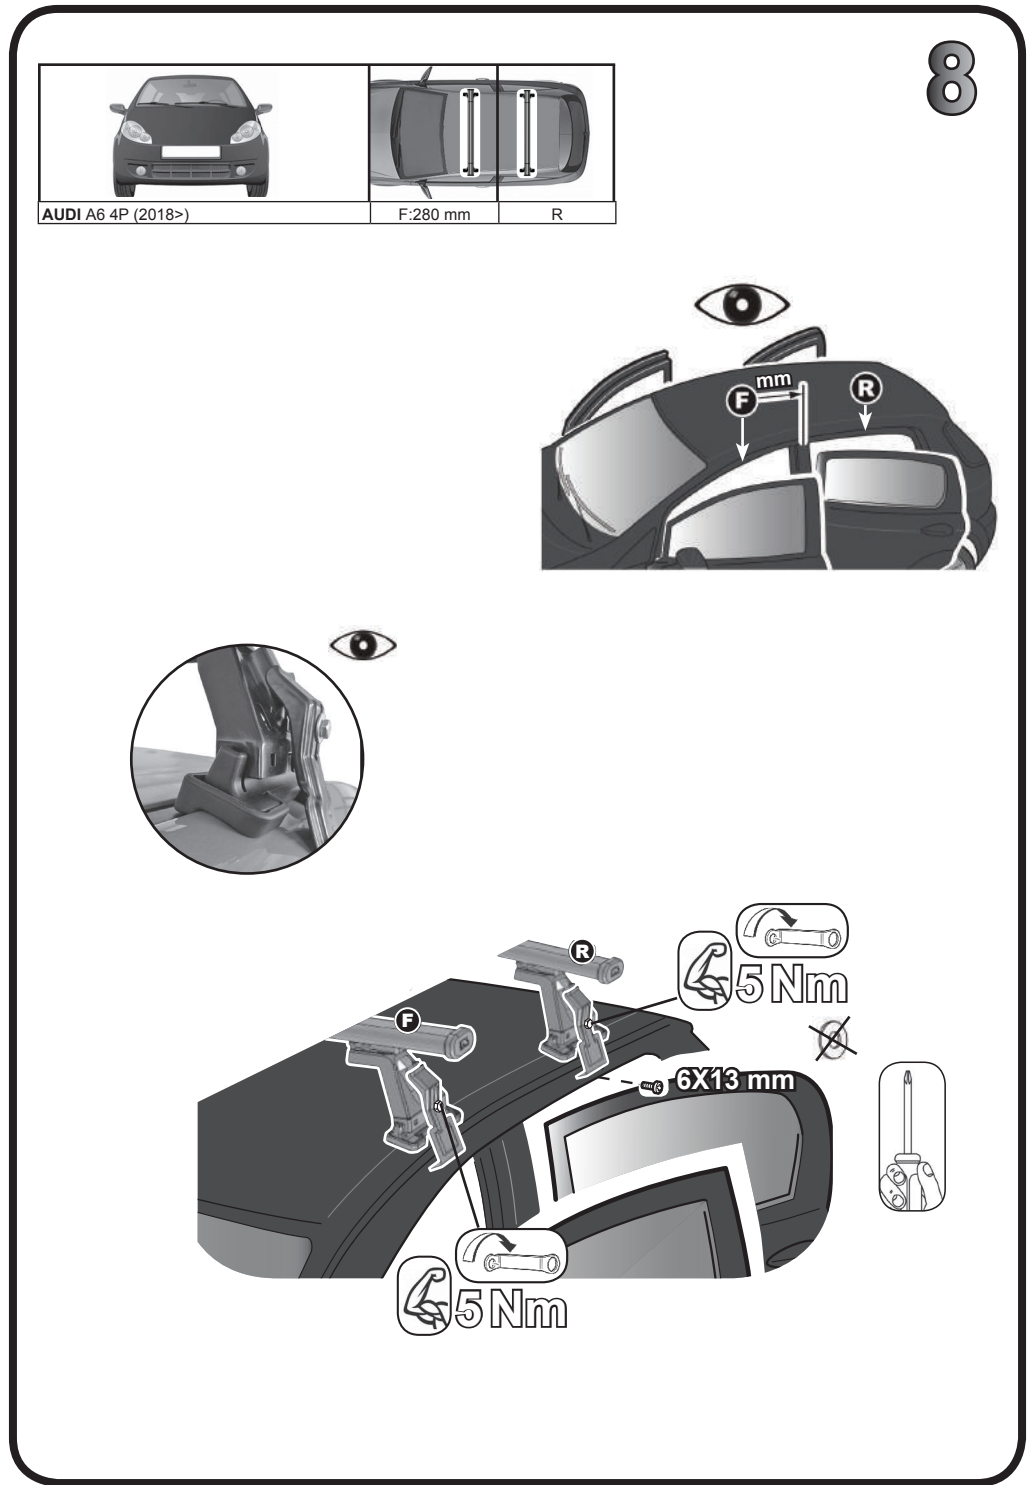

G3 Spa - Via S. Allende, n° 15
 42020 Montescavolo di Quattro Castella
 Reggio E. - Italy
 Tel ++39 0522 880635
 Fax ++39 0522 880308
 www.g3spa.it - info@g3spa.it

COD. AO.516 / ACC

REV. 00

68.128

ISTRUZIONI DI MONTAGGIO
FITTING INSTRUCTION
"Acciaio / Steel"