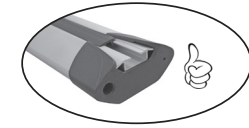

68.139

ISTRUZIONI DI MONTAGGIO
 FITTING INSTRUCTION
 "Acciaio / Steel"

1

2

3

68.139

ISTRUZIONI DI MONTAGGIO
FITTING INSTRUCTION
"Alluminio / Aluminium"

= 15 min.