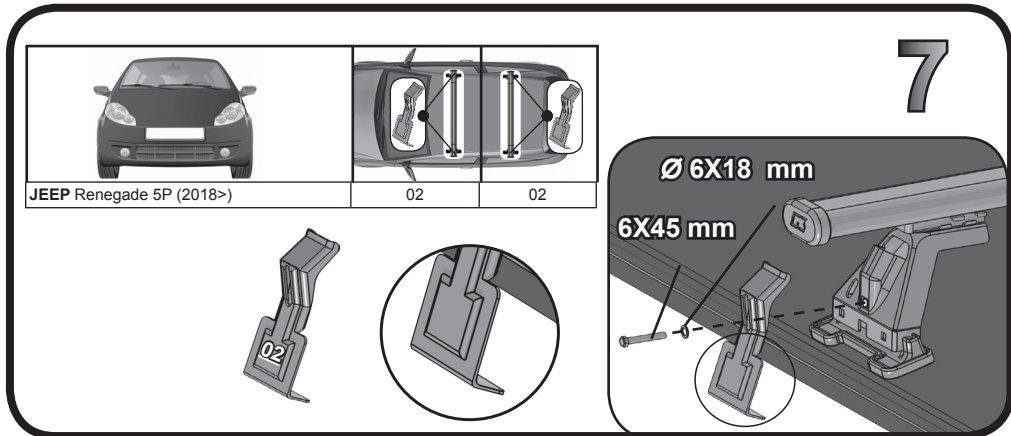

68.139

ISTRUZIONI DI MONTAGGIO
 FITTING INSTRUCTION
 "Acciaio / Steel"

1

2

3

68.139

ISTRUZIONI DI MONTAGGIO
FITTING INSTRUCTION
"Alluminio / Aluminium"

= 15 min.