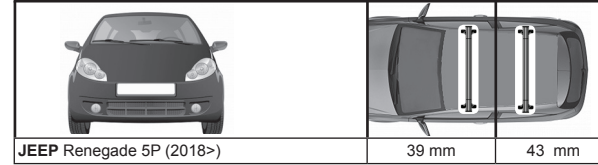

68.139

ISTRUZIONI DI MONTAGGIO
 FITTING INSTRUCTION
 "Acciaio / Steel"

1

2

3

68.139

ISTRUZIONI DI MONTAGGIO
FITTING INSTRUCTION
"Alluminio / Aluminium"

= 15 min.