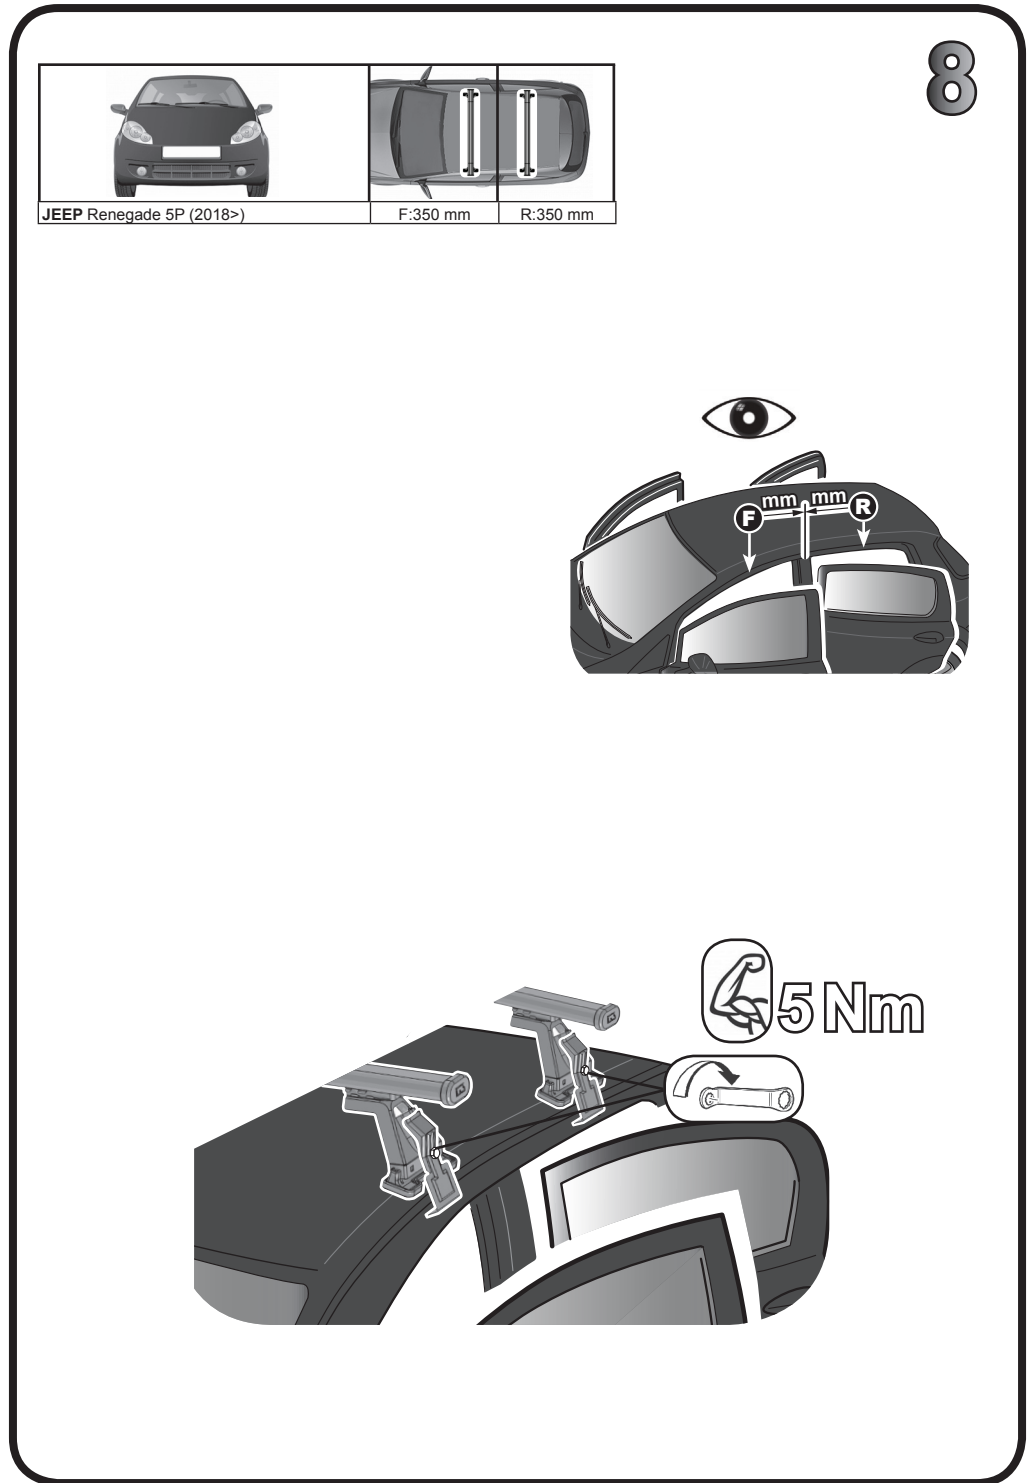

68.139

ISTRUZIONI DI MONTAGGIO
 FITTING INSTRUCTION
 "Acciaio / Steel"

1

2

3

68.139

ISTRUZIONI DI MONTAGGIO
FITTING INSTRUCTION
"Alluminio / Aluminium"

= 15 min.