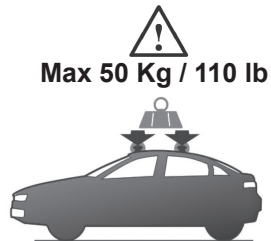

10

Max 50 Kg / 110 lb

G3 Spa - Via S. Allende, n 15
42020 Montecatoli di Quattro Castella
Reggio E. - Italy
Tel ++39 0522 880635
Fax ++39 0522 880306
www.g3spa.it - info@g3spa.it

COD. AO.585 / ACC

REV. 00

68.139

ISTRUZIONI DI MONTAGGIO
FITTING INSTRUCTION
"Acciaio / Steel"

1