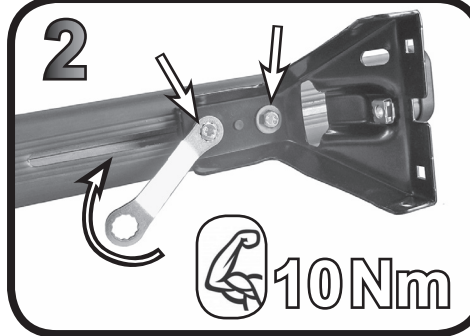

68.139

ISTRUZIONI DI MONTAGGIO
 FITTING INSTRUCTION
 "Acciaio / Steel"

1

2

3

68.139

ISTRUZIONI DI MONTAGGIO
FITTING INSTRUCTION
"Alluminio / Aluminium"

= 15 min.