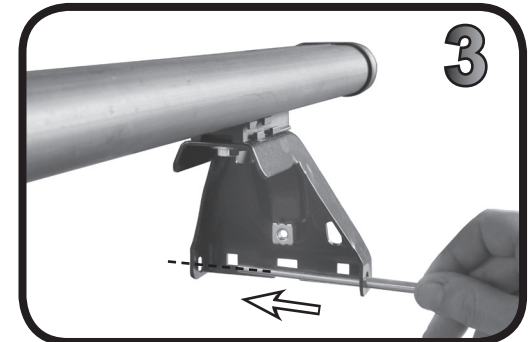

68.139

ISTRUZIONI DI MONTAGGIO
 FITTING INSTRUCTION
 "Acciaio / Steel"

1

2

3

68.139

ISTRUZIONI DI MONTAGGIO
FITTING INSTRUCTION
"Alluminio / Aluminium"

= 15 min.