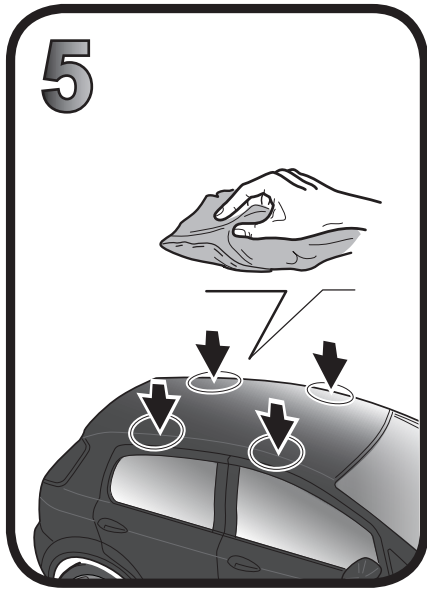

68.139

ISTRUZIONI DI MONTAGGIO
 FITTING INSTRUCTION
 "Acciaio / Steel"

1

2

3

68.139

ISTRUZIONI DI MONTAGGIO
FITTING INSTRUCTION
"Alluminio / Aluminium"

= 15 min.