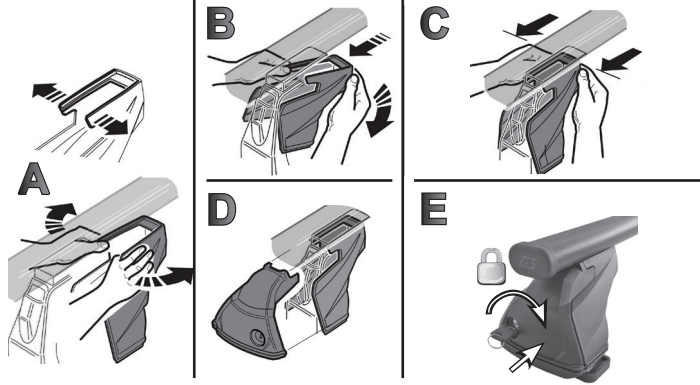

10

Max 50 Kg / 110 lb

G3 Spa - Via S. Allende, n 15
42020 Montecatoli di Quattro Castella
Reggio E. - Italy
Tel ++39 0522 880635
Fax ++39 0522 880306
www.g3spa.it - info@g3spa.it

COD. AO.585 / ACC

REV. 00

68.139

ISTRUZIONI DI MONTAGGIO
FITTING INSTRUCTION
"Acciaio / Steel"

1