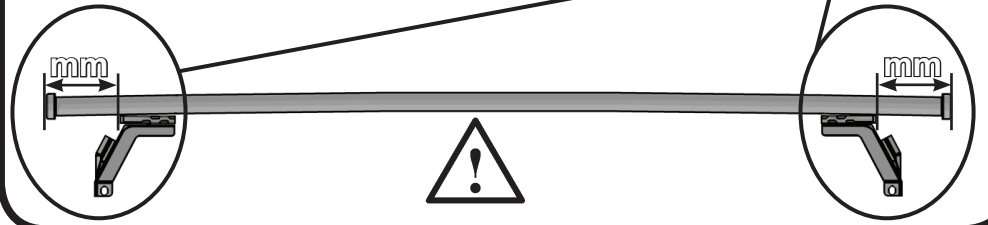

68.139

ISTRUZIONI DI MONTAGGIO
 FITTING INSTRUCTION
 "Acciaio / Steel"

1

2

3

68.139

ISTRUZIONI DI MONTAGGIO
FITTING INSTRUCTION
"Alluminio / Aluminium"

= 15 min.