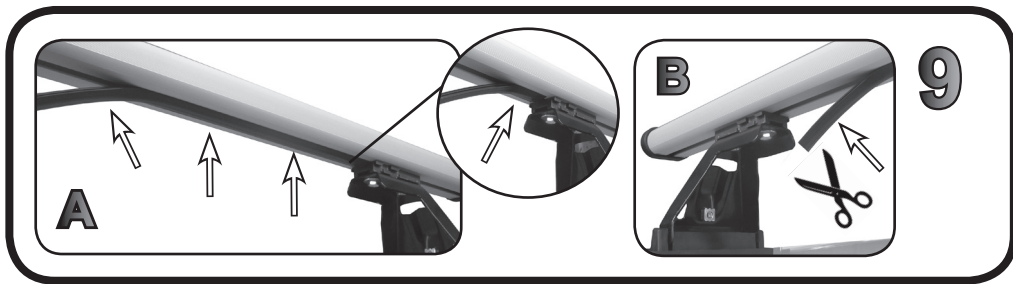

68.139

ISTRUZIONI DI MONTAGGIO
 FITTING INSTRUCTION
 "Acciaio / Steel"

1

2

3

68.139

ISTRUZIONI DI MONTAGGIO
FITTING INSTRUCTION
"Alluminio / Aluminium"

= 15 min.