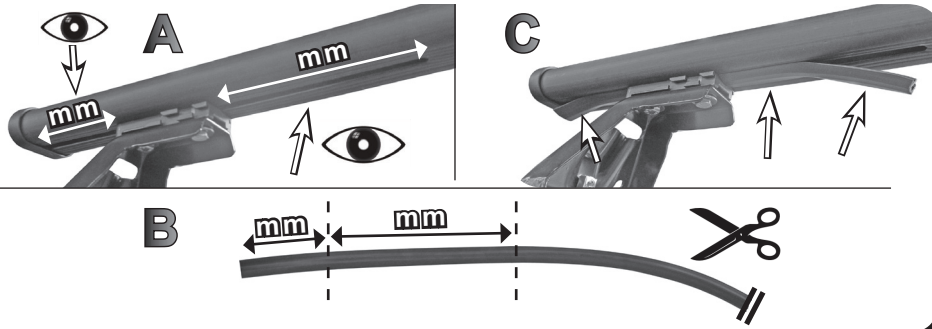

9

10

Max 50 Kg / 110 lb

G3 Spa - Via S. Allende, n 15
42020 Montecatoli di Quattro Castella
Reggio E. - Italy
Tel ++39 0522 880635
Fax ++39 0522 880306
www.g3spa.it - info@g3spa.it

COD. AO.585 / ACC

REV. 00

68.139

ISTRUZIONI DI MONTAGGIO
FITTING INSTRUCTION
"Acciaio / Steel"

1

2

3