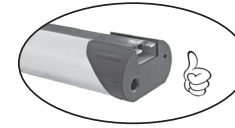

68.139

ISTRUZIONI DI MONTAGGIO
 FITTING INSTRUCTION
 "Acciaio / Steel"

1

2

3

68.139

ISTRUZIONI DI MONTAGGIO
FITTING INSTRUCTION
"Alluminio / Aluminium"

= 15 min.