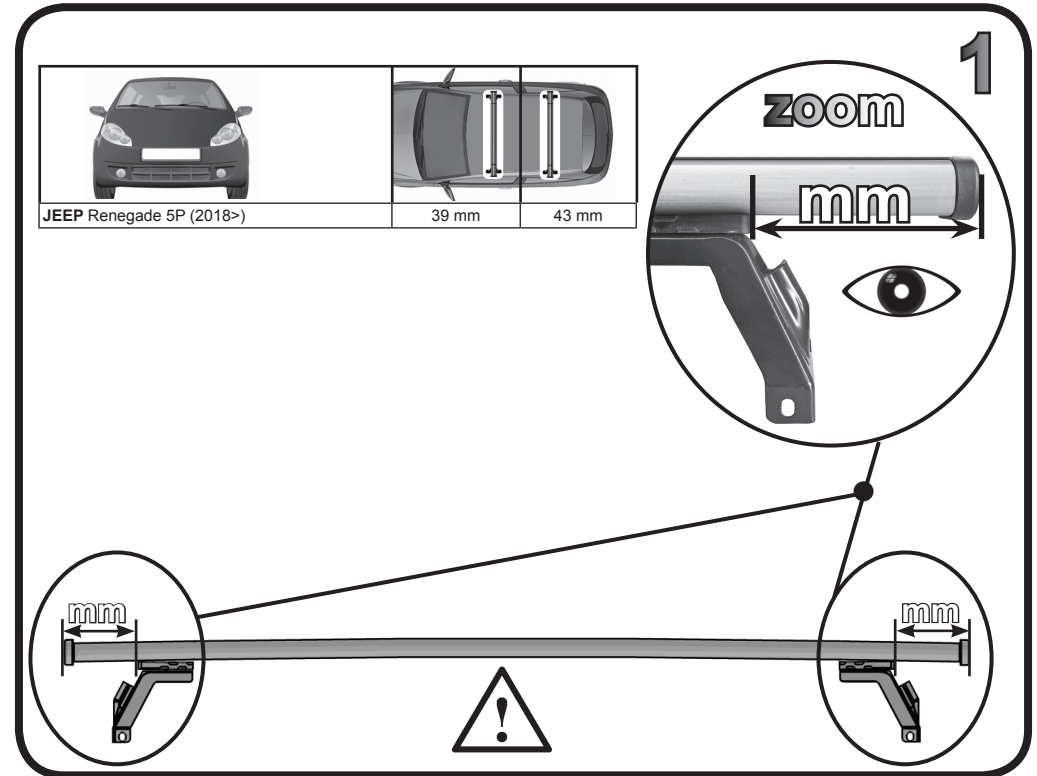

68.139

ISTRUZIONI DI MONTAGGIO
 FITTING INSTRUCTION
 "Acciaio / Steel"

1

2

3

68.139

ISTRUZIONI DI MONTAGGIO
FITTING INSTRUCTION
"Alluminio / Aluminium"

= 15 min.