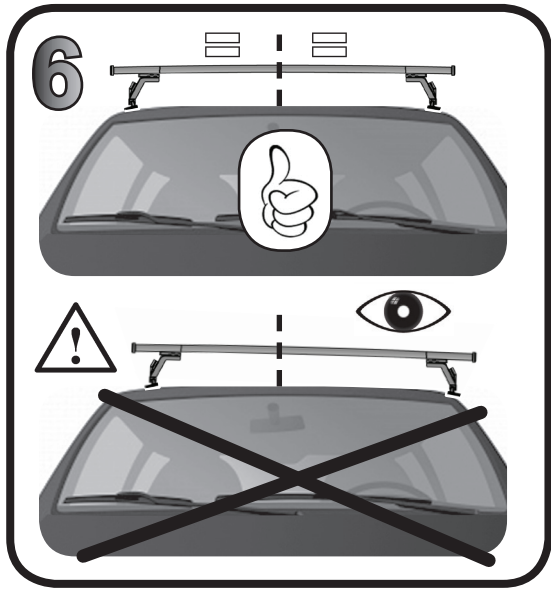

68.139

ISTRUZIONI DI MONTAGGIO
 FITTING INSTRUCTION
 "Acciaio / Steel"

1

2

3

68.139

ISTRUZIONI DI MONTAGGIO
FITTING INSTRUCTION
"Alluminio / Aluminium"

= 15 min.