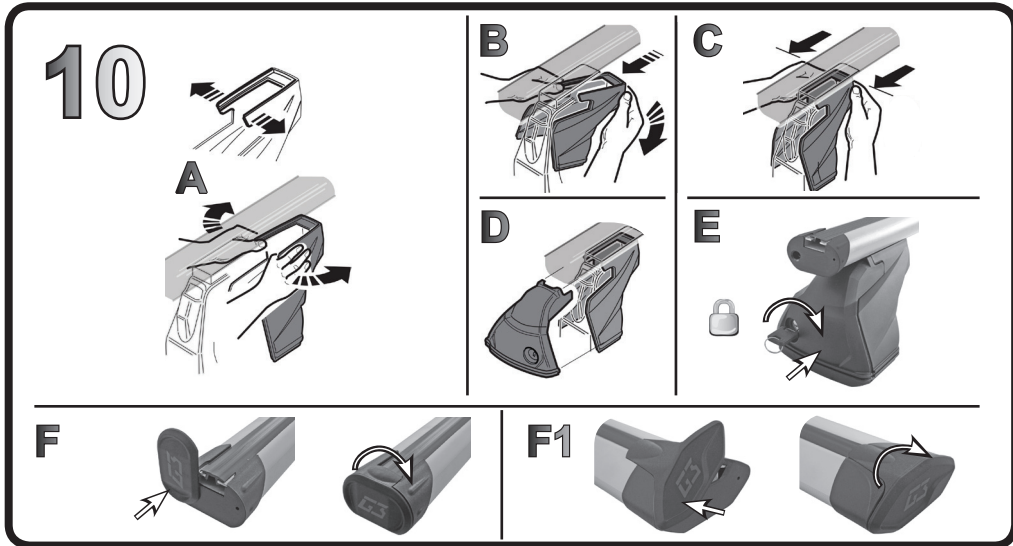

68.139

ISTRUZIONI DI MONTAGGIO
 FITTING INSTRUCTION
 "Acciaio / Steel"

1

2

3

68.139

ISTRUZIONI DI MONTAGGIO
FITTING INSTRUCTION
"Alluminio / Aluminium"

= 15 min.