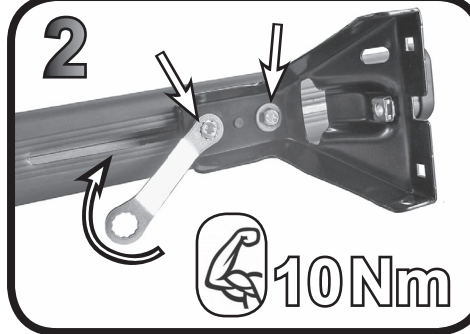

REV. 00

68.140

ISTRUZIONI DI MONTAGGIO  
FITTING INSTRUCTION  
"Acciaio / Steel"

1

HYUNDAI i10 5P (2020>)	106 mm	110 mm
HYUNDAI i20 5P (2020>)	109 mm	104 mm

2

3

68.140

ISTRUZIONI DI MONTAGGIO  
FITTING INSTRUCTION  
"Alluminio / Aluminium"

= 15 min.

G3 Spa - via S. Allende, n 15  
42020 Montecavolo di Quattro Castella  
Reggio E. - Italy  
Tel ++39 0522 880035  
Fax ++39 0522 880306  
www.g3spa.it - info@g3spa.it