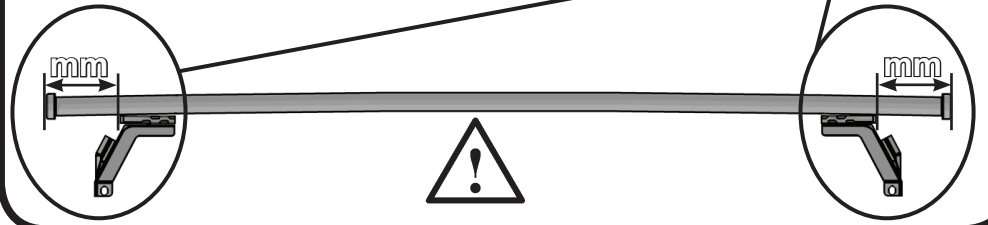

REV. 00

68.140

ISTRUZIONI DI MONTAGGIO  
FITTING INSTRUCTION  
"Acciaio / Steel"

1

HYUNDAI i10 5P (2020>)	106 mm	110 mm
HYUNDAI i20 5P (2020>)	109 mm	104 mm

2

3

68.140

ISTRUZIONI DI MONTAGGIO  
FITTING INSTRUCTION  
"Alluminio / Aluminium"

= 15 min.

G3 Spa - via S. Allende, n 15  
42020 Montecavolo di Quattro Castella  
Reggio E. - Italy  
Tel ++39 0522 880035  
Fax ++39 0522 880306  
www.g3spa.it - info@g3spa.it