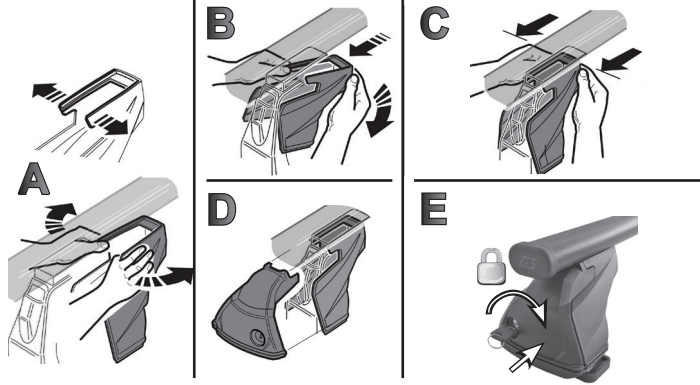

9

10

Max 50 Kg / 110 lb

G3 Spa - Via S. Allende, n 15
42020 Montecatoli di Quattro Castella
Reggio E. - Italy
Tel ++39 0522 880635
Fax ++39 0522 880306
www.g3spa.it - info@g3spa.it

COD. AO.586 / ACC

REV. 00

68.140

ISTRUZIONI DI MONTAGGIO
FITTING INSTRUCTION
"Acciaio / Steel"

1

HYUNDAI i10 5P (2020>)	106 mm	110 mm
HYUNDAI i20 5P (2020>)	109 mm	104 mm

2

3