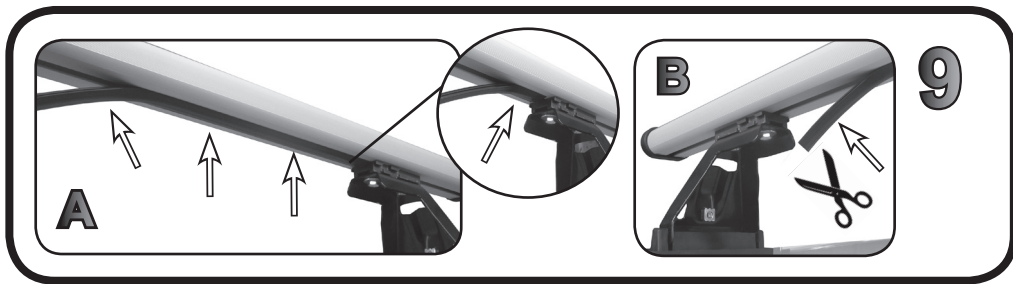

REV. 00

68.140

ISTRUZIONI DI MONTAGGIO  
FITTING INSTRUCTION  
"Acciaio / Steel"

1

HYUNDAI i10 5P (2020>)	106 mm	110 mm
HYUNDAI i20 5P (2020>)	109 mm	104 mm

2

3

68.140

ISTRUZIONI DI MONTAGGIO  
FITTING INSTRUCTION  
"Alluminio / Aluminium"

= 15 min.

G3 Spa - via S. Allende, n 15  
42020 Montecavolo di Quattro Castella  
Reggio E. - Italy  
Tel ++39 0522 880035  
Fax ++39 0522 880306  
www.g3spa.it - info@g3spa.it