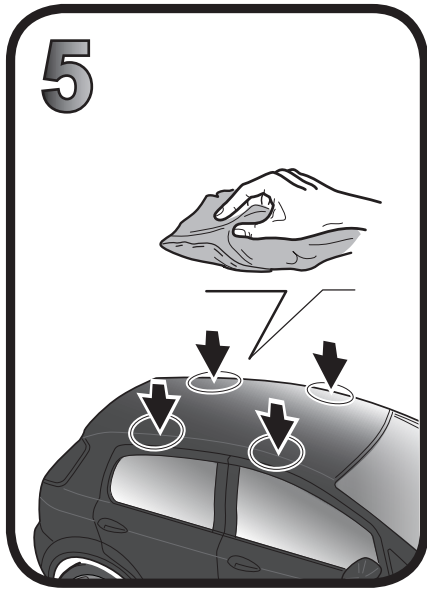

REV. 00

68.140

ISTRUZIONI DI MONTAGGIO  
FITTING INSTRUCTION  
"Acciaio / Steel"

1

HYUNDAI i10 5P (2020>)	106 mm	110 mm
HYUNDAI i20 5P (2020>)	109 mm	104 mm

2

3

68.140