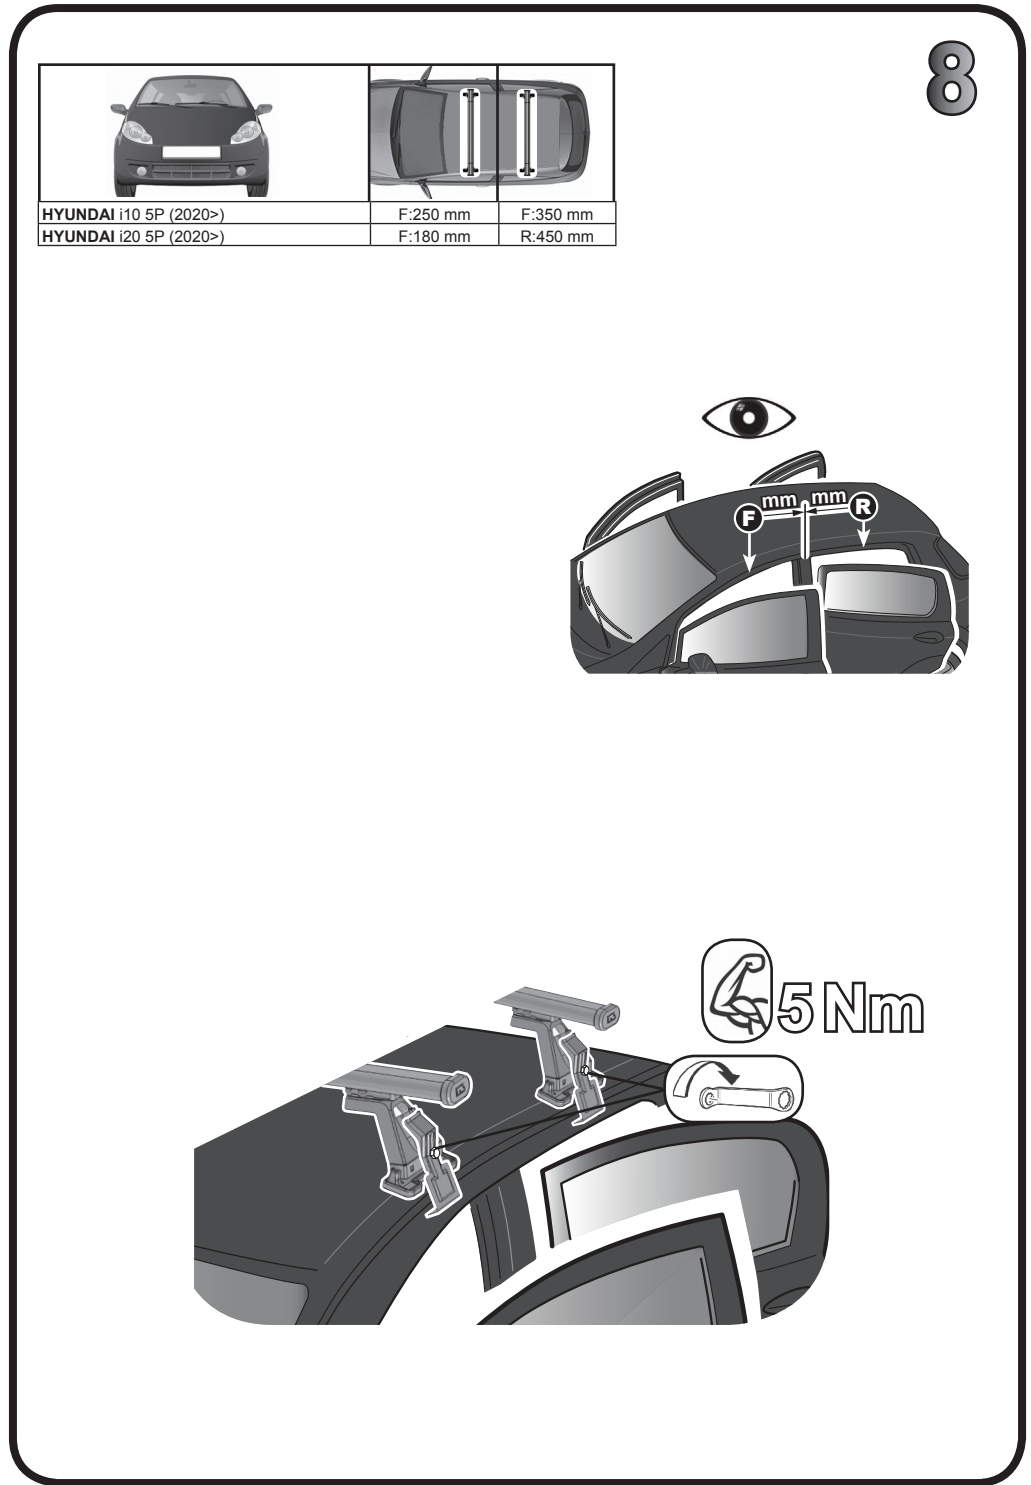

REV. 00

68.140

ISTRUZIONI DI MONTAGGIO  
FITTING INSTRUCTION  
"Acciaio / Steel"

1

HYUNDAI i10 5P (2020>)	106 mm	110 mm
HYUNDAI i20 5P (2020>)	109 mm	104 mm

2

3

68.140