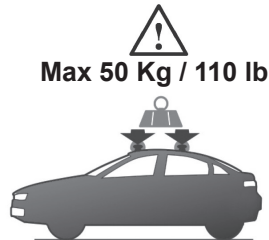

9

10

Max 50 Kg / 110 lb

G3 Spa - Via S. Allende, n 15
42020 Montecatoli di Quattro Castella
Reggio E. - Italy
Tel ++39 0522 880635
Fax ++39 0522 880306
www.g3spa.it - info@g3spa.it

COD. AO.586 / ACC

REV. 00

68.140

ISTRUZIONI DI MONTAGGIO
FITTING INSTRUCTION
"Acciaio / Steel"

1

HYUNDAI i10 5P (2020>)	106 mm	110 mm
HYUNDAI i20 5P (2020>)	109 mm	104 mm

2

3