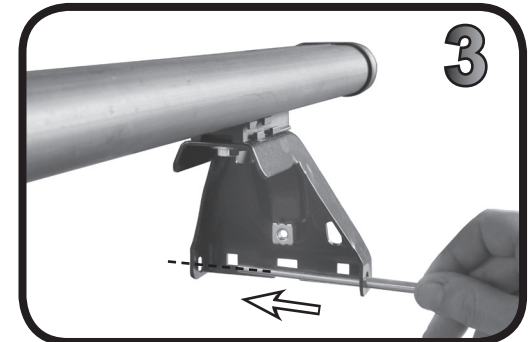

REV. 00

68.140

ISTRUZIONI DI MONTAGGIO  
FITTING INSTRUCTION  
"Acciaio / Steel"

1

HYUNDAI i10 5P (2020>)	106 mm	110 mm
HYUNDAI i20 5P (2020>)	109 mm	104 mm

2

3

68.140