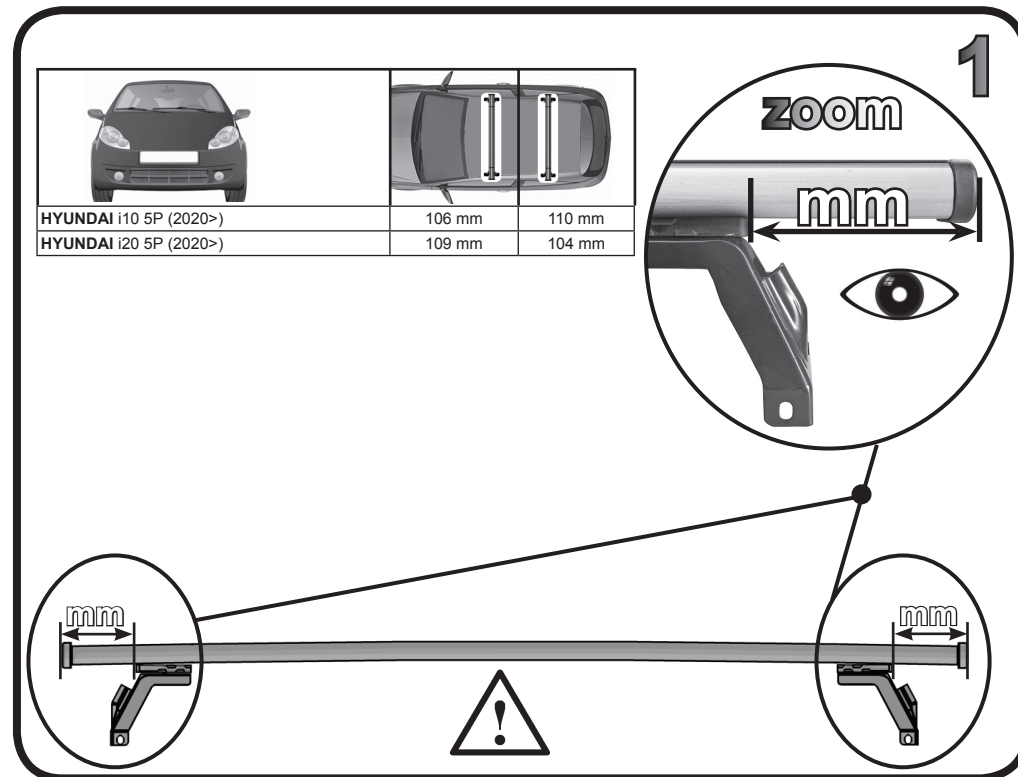

68.140

ISTRUZIONI DI MONTAGGIO
FITTING INSTRUCTION
"Alluminio / Aluminium"

= 15 min.

G3 Spa - via S. Allende, n 15
42020 Montecavolo di Quattro Castella
Reggio E. - Italy
Tel ++39 0522 880035
Fax ++39 0522 880306
www.g3spa.it - info@g3spa.it

COD. AO.586 / ALL

REV. 00