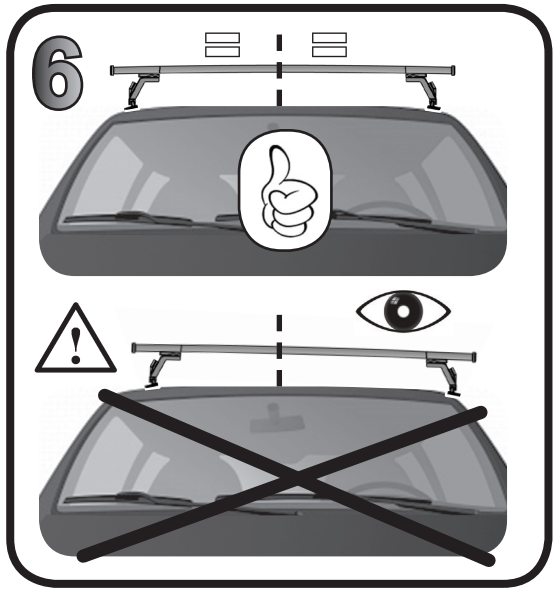

REV. 00

68.140

ISTRUZIONI DI MONTAGGIO  
FITTING INSTRUCTION  
"Acciaio / Steel"

1

HYUNDAI i10 5P (2020>)	106 mm	110 mm
HYUNDAI i20 5P (2020>)	109 mm	104 mm

2

3

68.140