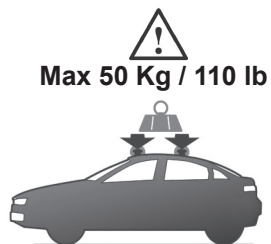

68.140

ISTRUZIONI DI MONTAGGIO
FITTING INSTRUCTION
"Alluminio / Aluminium"

= 15 min.

G3 Spa - via S. Allende, n 15
42020 Montecavolo di Quattro Castella
Reggio E. - Italy
Tel ++39 0522 880035
Fax ++39 0522 880306
www.g3spa.it - info@g3spa.it

COD. AO.586 / ALL

REV. 00