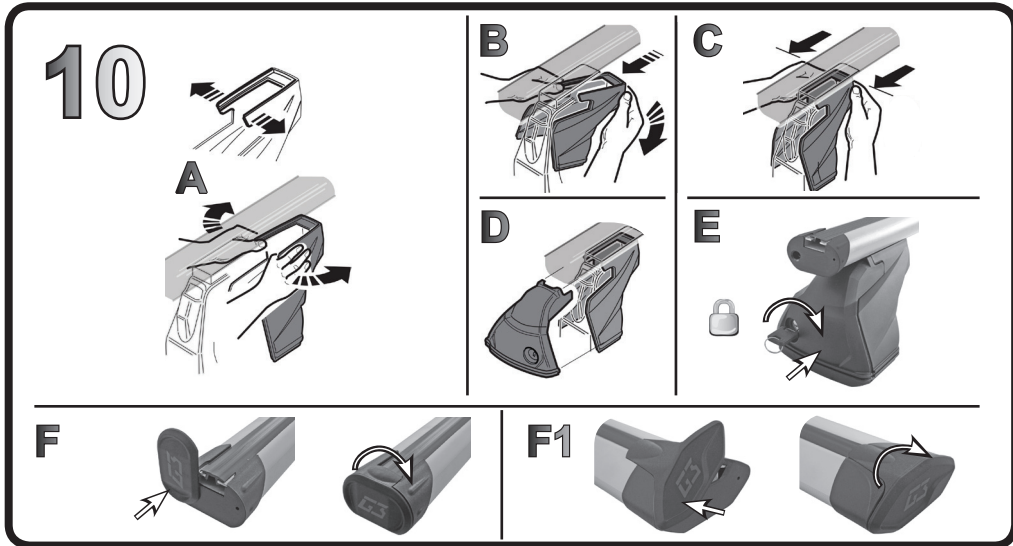

REV. 00

68.140

ISTRUZIONI DI MONTAGGIO  
FITTING INSTRUCTION  
"Acciaio / Steel"

1

HYUNDAI i10 5P (2020>)	106 mm	110 mm
HYUNDAI i20 5P (2020>)	109 mm	104 mm

2

3

68.140