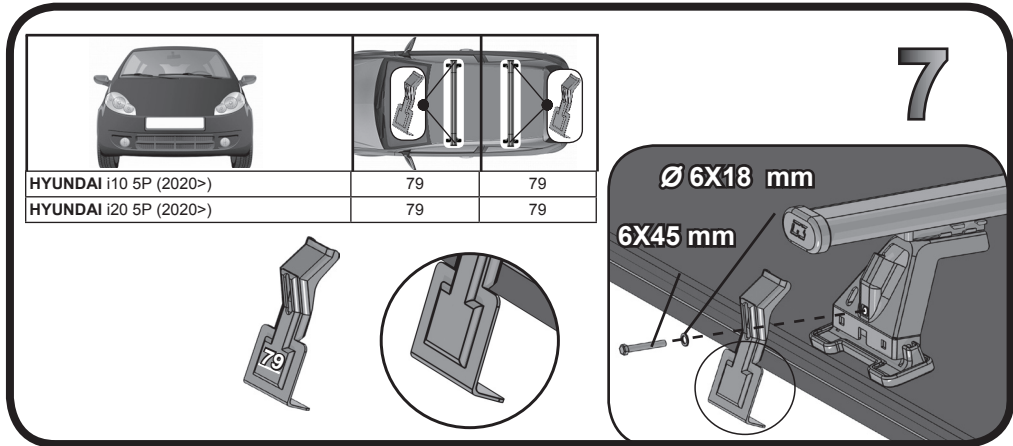

REV. 00

68.140

ISTRUZIONI DI MONTAGGIO  
FITTING INSTRUCTION  
"Acciaio / Steel"

1

HYUNDAI i10 5P (2020>)	106 mm	110 mm
HYUNDAI i20 5P (2020>)	109 mm	104 mm

2

3

68.140

ISTRUZIONI DI MONTAGGIO  
FITTING INSTRUCTION  
"Alluminio / Aluminium"

= 15 min.

G3 Spa - via S. Allende, n 15  
42020 Montecavolo di Quattro Castella  
Reggio E. - Italy  
Tel ++39 0522 880035  
Fax ++39 0522 880306  
www.g3spa.it - info@g3spa.it