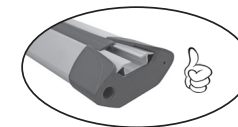

REV. 00

68.140

ISTRUZIONI DI MONTAGGIO  
FITTING INSTRUCTION  
"Acciaio / Steel"

1

HYUNDAI i10 5P (2020>)	106 mm	110 mm
HYUNDAI i20 5P (2020>)	109 mm	104 mm

2

3

68.140

ISTRUZIONI DI MONTAGGIO  
FITTING INSTRUCTION  
"Alluminio / Aluminium"

= 15 min.

G3 Spa - via S. Allende, n 15  
42020 Montecavolo di Quattro Castella  
Reggio E. - Italy  
Tel ++39 0522 880035  
Fax ++39 0522 880306  
www.g3spa.it - info@g3spa.it