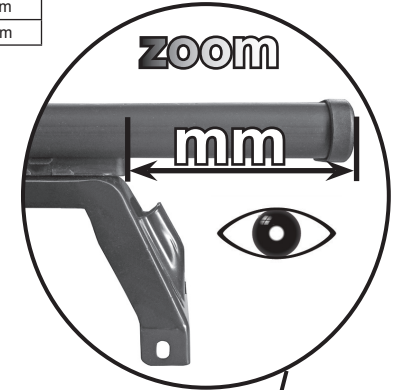

REV. 00

68.140

ISTRUZIONI DI MONTAGGIO  
FITTING INSTRUCTION  
"Acciaio / Steel"

1

HYUNDAI i10 5P (2020>)	106 mm	110 mm
HYUNDAI i20 5P (2020>)	109 mm	104 mm

2

3

68.140