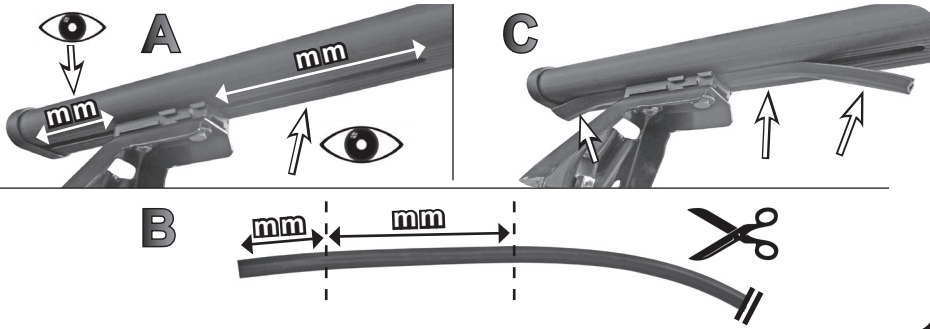

9

10

Max 50 Kg / 110 lb

G3 Spa - Via S. Allende, n 15
42020 Montecatoli di Quattro Castella
Reggio E. - Italy
Tel ++39 0522 880635
Fax ++39 0522 880306
www.g3spa.it - info@g3spa.it

COD. AO.586 / ACC

REV. 00

68.140

ISTRUZIONI DI MONTAGGIO
FITTING INSTRUCTION
"Acciaio / Steel"

1

HYUNDAI i10 5P (2020>)	106 mm	110 mm
HYUNDAI i20 5P (2020>)	109 mm	104 mm

2

3