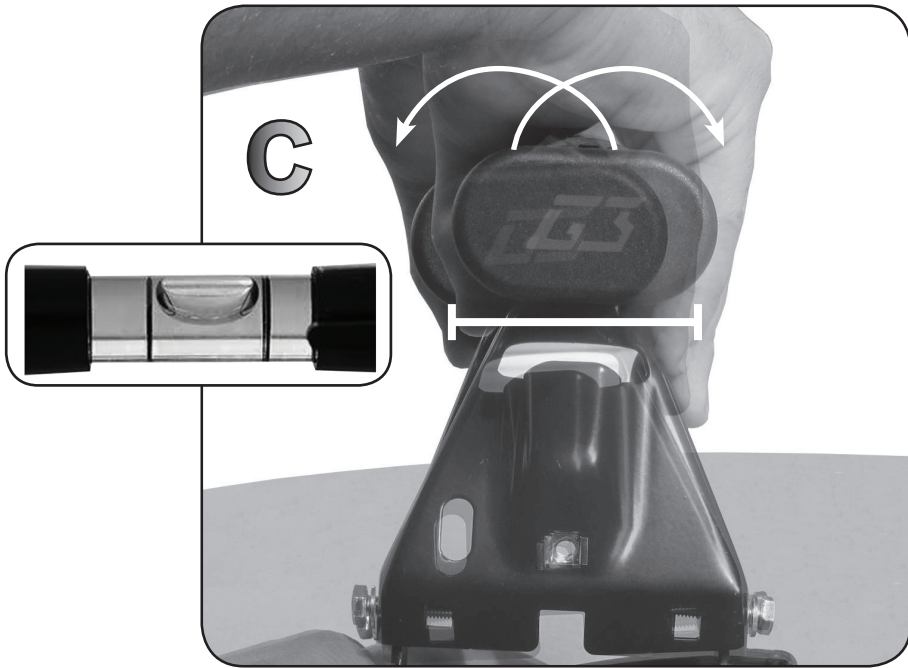

2

A

Ø 6X12 mm

6X16 mm

B

C

3

10Nm

4

5

6