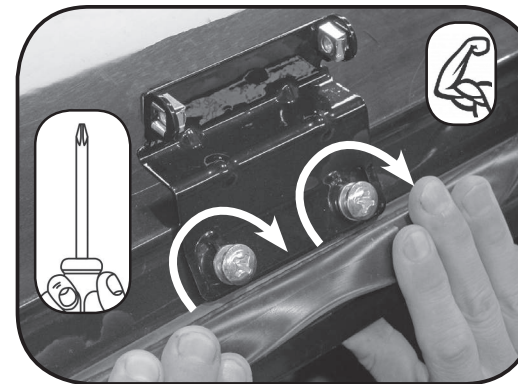

**68.001**

**ISTRUZIONI DI MONTAGGIO**  
**FITTING INSTRUCTION**  
**"Acciaio / Steel"**

**RENAULT Modus 5P (2004>)**  
**RENAULT Clio III 5P (05-12)**

**DACIA Logan 4P (2004>)**  
**DACIA Sandero 5P (2008>)**  
**RENAULT Grand Modus 5P (2007>)**