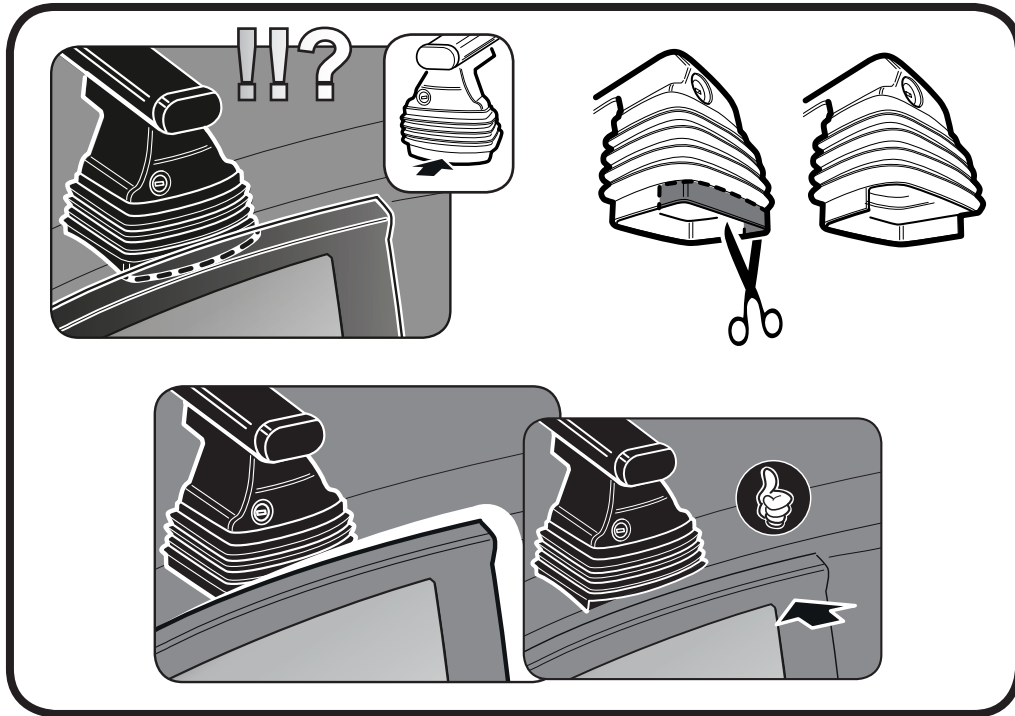

G3 Spa - Via S. Allende, n 15
42020 Montecatoli di Quattro Castella
Reggio E. - Italy
Tel ++39 0522 880635
Fax ++39 0522 880306
www.g3spa.it - info@g3spa.it

COD. AO.267 / ALL
REV. 02