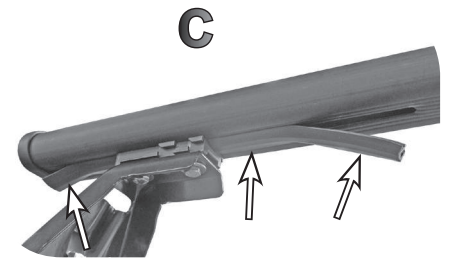

2

A

Ø 6X12 mm

6X16 mm

B

C

3

10Nm

4

5

6