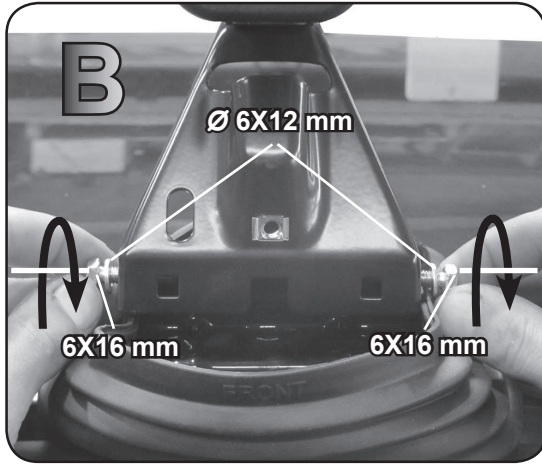

2

A

Ø 6X12 mm

6X16 mm

B

C

3

10Nm

**RENAULT** Modus 5P (2004>)  
**RENAULT** Clio III 5P (05-12)

**8X16 mm**  
 **Ø8X16 mm**

**DACIA** Logan 4P (2004>)  
**DACIA** Sandero 5P (2008>)  
**RENAULT** Grand Modus 5P (2007>)

**6X16 mm**  
 **Ø6X18 mm**

2

Ø6X12 mm 6X16 mm

A

B

C

3

10Nm

4