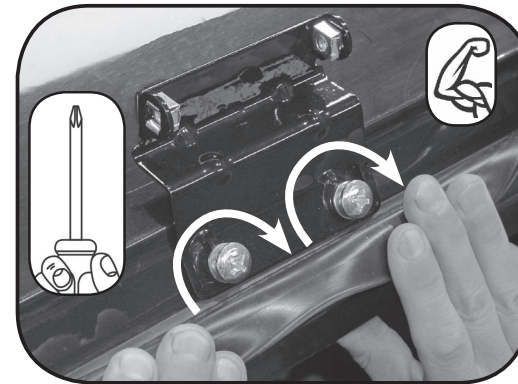

**68.001**

**ISTRUZIONI DI MONTAGGIO**  
**FITTING INSTRUCTION**  
**"Acciaio / Steel"**

**RENAULT Modus 5P (2004>)**  
**RENAULT Clio III 5P (05-12)**

**DACIA Logan 4P (2004>)**  
**DACIA Sandero 5P (2008>)**  
**RENAULT Grand Modus 5P (2007>)**