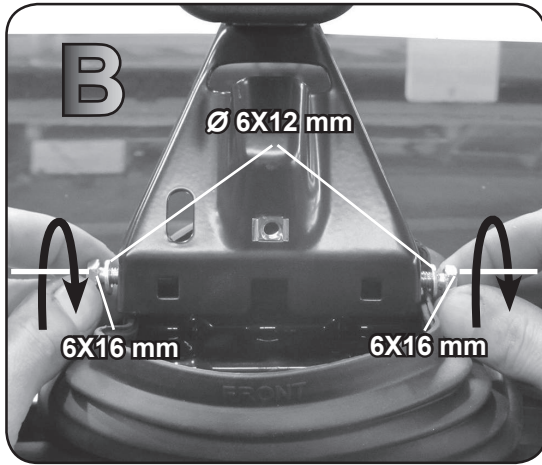

2

A

Ø 6X12 mm

6X16 mm

B

C

3

10Nm

**RENAULT** Modus 5P (2004>)  
**RENAULT** Clio III 5P (05-12)

**8X16 mm**  
 **Ø8X16 mm**

**DACIA** Logan 4P (2004>)  
**DACIA** Sandero 5P (2008>)  
**RENAULT** Grand Modus 5P (2007>)

**6X16 mm**  
 **Ø6X18 mm**

2

Ø6X12 mm 6X16 mm

A

B

C

3

10Nm

4