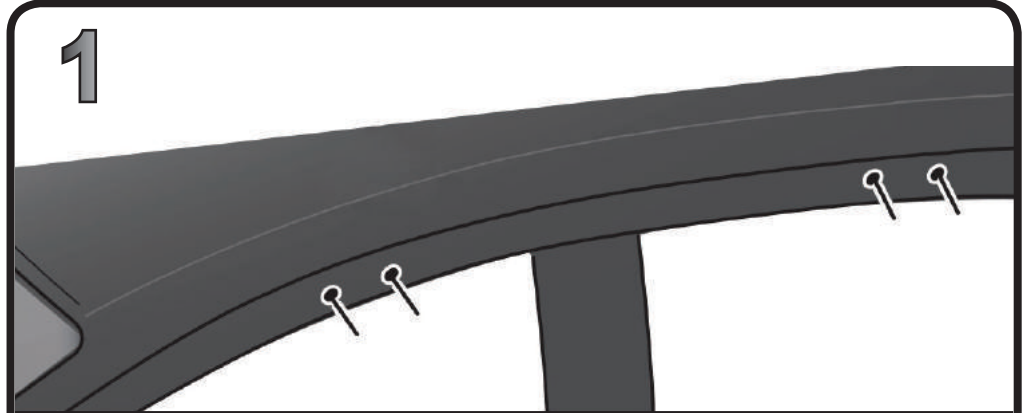

**68.001**

**ISTRUZIONI DI MONTAGGIO**  
**FITTING INSTRUCTION**  
**"Acciaio / Steel"**

**RENAULT Modus 5P (2004>)**  
**RENAULT Clio III 5P (05-12)**

**DACIA Logan 4P (2004>)**  
**DACIA Sandero 5P (2008>)**  
**RENAULT Grand Modus 5P (2007>)**