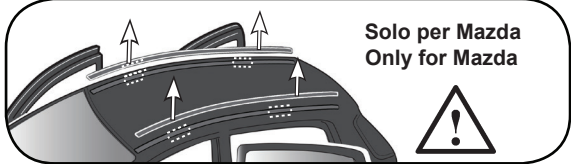

2

3

4

	A	B	C
ALFA ROMEO Mito 3P (2008>)			•
BMW Serie I 3/5P (04-11) (2012>)			•
BMW Serie III 5P (99-05)		•	
BMW Serie III Berlina 4P (05-11) (2012>)			•
BMW Serie III Coupè 2P (05-11)			•
BMW Serie III GT 5P (2013>)		•	
BMW Serie III Touring 5P (05-11)			•
BMW Serie IV Gran Coupè 4P (2014>)		•	
BMW Serie V 4P(96-02)			•
CITROËN C4 Aircross 5P (2012>)			•
CITROËN C4 Berlina 5P (>2010)			•
CITROËN C4 Coupè 3P (>2010)			•
CITROËN C4 Picasso 5P (>2013)			•
FIAT Idea 5P (2003>)		•	
FIAT Panda III 5P (2012>)		•	
FIAT Stilo 3/5P (2002>)			•
FORD C-Max 5P (>2010)			•
FORD Focus II 3/5P (04-11)			•
FORD Focus SW 5P (04-11)			•
FORD S-Max 5P (2006>)			•
Senza tetto in vetro / Without glass roof			
LANCIA Musa 5P (2005>)		•	
LANCIA Lybra SW 5P (99-06)	•		
Con e senza tetto in vetro/With and without glass roof			
MAZDA 3 5P (2019>)			•
MAZDA CX5 5P (2017>)			•
MERCEDES Classe A 5P (05-12)		•	
MERCEDES Classe A Coupè 3P (05-12)		•	
MERCEDES Classe B 5P (05-12)		•	
MERCEDES Classe E 4P (02-09)			•
MITSUBISHI ASX 5P (2012>)			•
OPEL Astra 3/4/5P (04-09)			•
Senza tetto in vetro / Without glass roof			
OPEL Astra SW 5P (04-09)			•
OPEL Zafira 5P (08-11)			•
PEUGEOT 307 3/5P (2001>)		•	
RENAULT Grand Scenic II 5P(04-09),Scenic II 5P(03-09)			•
RENAULT Megane II 3/4P (02-08)			•
RENAULT Megane II Berlina Sedan 5P (02-08)			•
SAAB 9-3 Sportkombi SW 5P (2005>)		•	
VW Amarock 4P doppia cabina / double cab (10>)		•