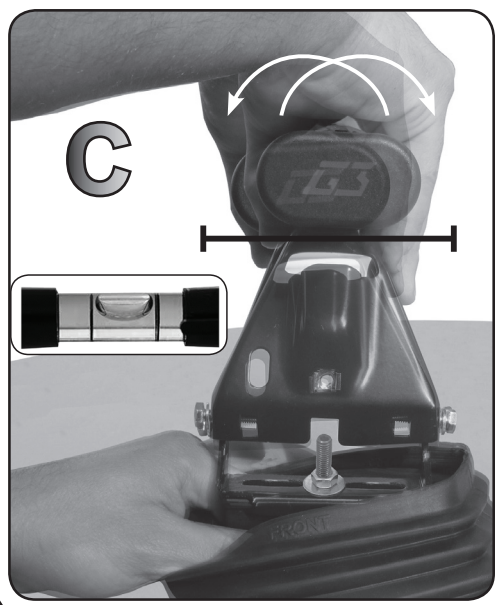

2

3

4

	A	B	C
ALFA ROMEO Mito 3P (2008>)			•
BMW Serie I 3/5P (04-11) (2012>)			•
BMW Serie III 5P (99-05)		•	
BMW Serie III Berlina 4P (05-11) (2012>)			•
BMW Serie III Coupè 2P (05-11)			•
BMW Serie III GT 5P (2013>)		•	
BMW Serie III Touring 5P (05-11)			•
BMW Serie IV Gran Coupè 4P (2014>)		•	
BMW Serie V 4P(96-02)			•
CITROËN C4 Aircross 5P (2012>)			•
CITROËN C4 Berlina 5P (>2010)			•
CITROËN C4 Coupè 3P (>2010)			•
CITROËN C4 Picasso 5P (>2013)			•
FIAT Idea 5P (2003>)		•	
FIAT Panda III 5P (2012>)		•	
FIAT Stilo 3/5P (2002>)			•
FORD C-Max 5P (>2010)			•
FORD Focus II 3/5P (04-11)			•
FORD Focus SW 5P (04-11)			•
FORD S-Max 5P (2006>)			•
Senza tetto in vetro / Without glass roof			
LANCIA Musa 5P (2005>)		•	
LANCIA Lybra SW 5P (99-06)	•		
Con e senza tetto in vetro/With and without glass roof			
MAZDA 3 5P (2019>)			•
MAZDA CX5 5P (2017>)			•
MERCEDES Classe A 5P (05-12)		•	
MERCEDES Classe A Coupè 3P (05-12)		•	
MERCEDES Classe B 5P (05-12)		•	
MERCEDES Classe E 4P (02-09)			•
MITSUBISHI ASX 5P (2012>)			•
OPEL Astra 3/4/5P (04-09)			•
Senza tetto in vetro / Without glass roof			
OPEL Astra SW 5P (04-09)			•
OPEL Zafira 5P (08-11)			•
PEUGEOT 307 3/5P (2001>)		•	
RENAULT Grand Scenic II 5P(04-09),Scenic II 5P(03-09)			•
RENAULT Megane II 3/4P (02-08)			•
RENAULT Megane II Berlina Sedan 5P (02-08)			•
SAAB 9-3 Sportkombi SW 5P (2005>)		•	
VW Amarock 4P doppia cabina / double cab (10>)		•