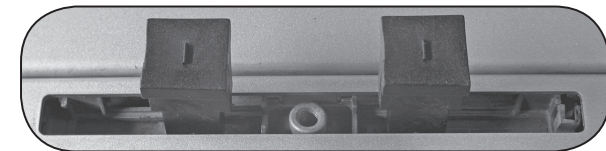

**68.003**

**ISTRUZIONI DI MONTAGGIO**  
**FITTING INSTRUCTION**  
**"Alluminio / Aluminium"**

**15 min.**

**1**

ALFA ROMEO Mito 3P (2008>)	•	
BMW Serie I 3/5P (04-11) (2012>)	•	
BMW Serie III 5P (99-05)	•	
BMW Serie III Berlina 4P (05-11) (2012>)	•	
BMW Serie III Coupè 2P (05-11)	•	
BMW Serie III GT 5P (2013>)		•
BMW Serie III Touring 5P (05-11)	•	
BMW Serie IV Gran Coupè 4P (2014>)		•
BMW Serie V 4P(96-02)	•	
CITROËN C4 Aircross 5P (2012>)		•
CITROËN C4 Berlina 5P (>2010)	•	
CITROËN C4 Coupè 3P (>2010)	•	
CITROËN C4 Picasso 5P (>2013)	•	
FIAT Idea 5P (2003>)		•
FIAT Panda III 5P (2012>)	•	
FIAT Stilo 3/5P (2002>)	•	
FORD C-Max 5P (>2010)		•
FORD Focus II 3/5P (04-11)		•
FORD Focus SW 5P (04-11)		•
FORD S-Max 5P (2006>) Senza tetto in vetro / Without glass roof	•	
LANCIA Musa 5P (2005>)		•
LANCIA Lybra SW 5P (99-06) Con e senza tetto in vetro / With and without glass roof	•	
MAZDA 3 5P (2019>)		•
MAZDA CX5 5P (2017>)		•
MERCEDES Classe A 5P (05-12)		•
MERCEDES Classe A Coupè 3P (05-12)		•
MERCEDES Classe B 5P (05-12)		•
MERCEDES Classe E 4P (02-09)		•
MITSUBISHI ASX 5P (2012>)		•
OPEL Astra 3/4/5P (04-09) Senza tetto in vetro / Without glass roof	•	
OPEL Astra SW 5P (04-09)	•	
OPEL Zafira 5P (08-11)	•	
PEUGEOT 307 3/5P (2001>)		•
RENAULT Grand Scenic II 5P (04-09) , Scenic II 5P (03-09)	•	
RENAULT Megane II 3/4P (02-08)	•	
RENAULT Megane II Berlina Sedan 5P (02-08)	•	
SAAB 9-3 Sportkombi SW 5P (2005>)	•	
VW Amarock 4P doppia cabina / double cab (2010>)		•