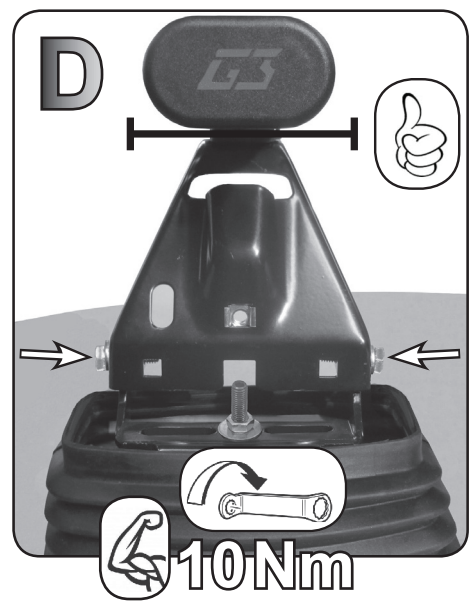

2

3

4

	A	B	C
ALFA ROMEO Mito 3P (2008>)			•
BMW Serie I 3/5P (04-11) (2012>)			•
BMW Serie III 5P (99-05)		•	
BMW Serie III Berlina 4P (05-11) (2012>)			•
BMW Serie III Coupè 2P (05-11)			•
BMW Serie III GT 5P (2013>)		•	
BMW Serie III Touring 5P (05-11)			•
BMW Serie IV Gran Coupè 4P (2014>)		•	
BMW Serie V 4P(96-02)			•
CITROËN C4 Aircross 5P (2012>)			•
CITROËN C4 Berlina 5P (>2010)			•
CITROËN C4 Coupè 3P (>2010)			•
CITROËN C4 Picasso 5P (>2013)			•
FIAT Idea 5P (2003>)		•	
FIAT Panda III 5P (2012>)		•	
FIAT Stilo 3/5P (2002>)			•
FORD C-Max 5P (>2010)			•
FORD Focus II 3/5P (04-11)			•
FORD Focus SW 5P (04-11)			•
FORD S-Max 5P (2006>)			•
Senza tetto in vetro / Without glass roof			
LANCIA Musa 5P (2005>)		•	
LANCIA Lybra SW 5P (99-06)	•		
Con e senza tetto in vetro/With and without glass roof			
MAZDA 3 5P (2019>)			•
MAZDA CX5 5P (2017>)			•
MERCEDES Classe A 5P (05-12)		•	
MERCEDES Classe A Coupè 3P (05-12)		•	
MERCEDES Classe B 5P (05-12)		•	
MERCEDES Classe E 4P (02-09)			•
MITSUBISHI ASX 5P (2012>)			•
OPEL Astra 3/4/5P (04-09)			•
Senza tetto in vetro / Without glass roof			
OPEL Astra SW 5P (04-09)			•
OPEL Zafira 5P (08-11)			•
PEUGEOT 307 3/5P (2001>)		•	
RENAULT Grand Scenic II 5P(04-09),Scenic II 5P(03-09)			•
RENAULT Megane II 3/4P (02-08)			•
RENAULT Megane II Berlina Sedan 5P (02-08)			•
SAAB 9-3 Sportkombi SW 5P (2005>)		•	
VW Amarock 4P doppia cabina / double cab (10>)		•