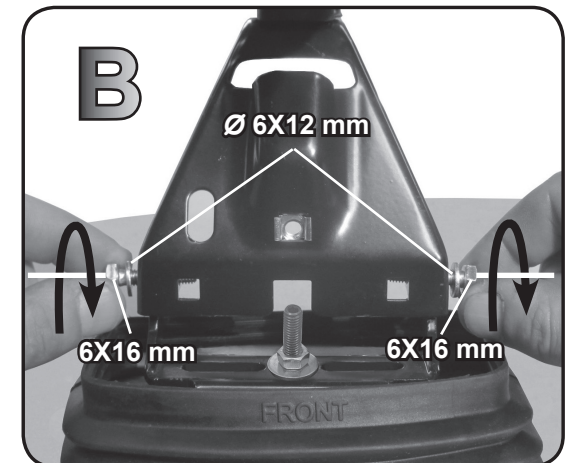

2

BMW Serie I 3/5P (04-11) (2012>)			•
BMW Serie III 5P (99-05)		•	
BMW Serie III Berlina 4P (05-11) (2012>)			•
BMW Serie III Coupè 2P (05-11)			•
BMW Serie III GT 5P (2013>)		•	
BMW Serie III Touring 5P (05-11)			•
BMW Serie IV Gran Coupè 4P (2014>)		•	
BMW Serie V 4P(96-02)			•
CITROËN C4 Aircross 5P (2012>)			•
CITROËN C4 Berlina 5P (>2010)			•
CITROËN C4 Coupè 3P (>2010)			•
CITROËN C4 Picasso 5P (>2013)			•
FIAT Idea 5P (2003>)		•	
FIAT Panda III 5P (2012>)		•	
FIAT Stilo 3/5P (2002>)			•
FORD C-Max 5P (>2010)			•
FORD Focus II 3/5P (04-11)			•
FORD Focus SW 5P (04-11)			•
FORD S-Max 5P (2006>)			•
Senza tetto in vetro / Without glass roof			
LANCIA Musa 5P (2005>)		•	
LANCIA Lybra SW 5P (99-06)	•		
Con e senza tetto in vetro/With and without glass roof			
MAZDA 3 5P (2019>)			•
MAZDA CX5 5P (2017>)			•
MERCEDES Classe A 5P (05-12)		•	
MERCEDES Classe A Coupè 3P (05-12)		•	
MERCEDES Classe B 5P (05-12)		•	
MERCEDES Classe E 4P (02-09)			•
MITSUBISHI ASX 5P (2012>)			•
OPEL Astra 3/4/5P (04-09)			•
Senza tetto in vetro / Without glass roof			
OPEL Astra SW 5P (04-09)			•
OPEL Zafira 5P (08-11)			•
PEUGEOT 307 3/5P (2001>)		•	
RENAULT Grand Scenic II 5P(04-09),Scenic II 5P(03-09)			•
RENAULT Megane II 3/4P (02-08)			•
RENAULT Megane II Berlina Sedan 5P (02-08)			•
SAAB 9-3 Sportkombi SW 5P (2005>)		•	
VW Amarock 4P doppia cabina / double cab (10>)		•	

3

4