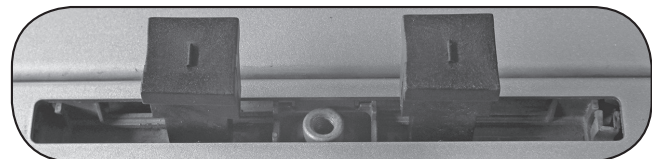

**68.003**

**ISTRUZIONI DI MONTAGGIO**  
**FITTING INSTRUCTION**  
**"Acciaio / Steel"**

**15 min.**

**1**

BMW Serie I 3/5P (04-11) (2012>)	•	
BMW Serie III 5P (99-05)	•	
BMW Serie III Berlina 4P (05-11) (2012>)	•	
BMW Serie III Coupè 2P (05-11)	•	
BMW Serie III GT 5P (2013>)		•
BMW Serie III Touring 5P (05-11)	•	
BMW Serie IV Gran Coupè 4P (2014>)		•
BMW Serie V 4P(96-02)	•	
CITROËN C4 Aircross 5P (2012>)		•
CITROËN C4 Berlina 5P (>2010)	•	
CITROËN C4 Coupè 3P (>2010)	•	
CITROËN C4 Picasso 5P (>2013)	•	
FIAT Idea 5P (2003>)		•
FIAT Panda III 5P (2012>)	•	
FIAT Stilo 3/5P (2002>)	•	
FORD C-Max 5P (>2010)		•
FORD Focus II 3/5P (04-11)		•
FORD Focus SW 5P (04-11)		•
FORD S-Max 5P (2006>) <b>Senza tetto in vetro / Without glass roof</b>		•
LANCIA Musa 5P (2005>)		•
LANCIA Lybra SW 5P (99-06) <b>Con e senza tetto in vetro / With and without glass roof</b>	•	
MAZDA 3 5P (2019>)		•
MAZDA CX5 5P (2017>)		•
MERCEDES Classe A 5P (05-12)		•
MERCEDES Classe A Coupè 3P (05-12)		•
MERCEDES Classe B 5P (05-12)		•
MERCEDES Classe E 4P (02-09)		•
MITSUBISHI ASX 5P (2012>)		•
OPEL Astra 3/4/5P (04-09) <b>Senza tetto in vetro / Without glass roof</b>	•	
OPEL Astra SW 5P (04-09)	•	
OPEL Zafira 5P (08-11)	•	
PEUGEOT 307 3/5P (2001>)		•
RENAULT Grand Scenic II 5P (04-09) , Scenic II 5P (03-09)	•	
RENAULT Megane II 3/4P (02-08)	•	
RENAULT Megane II Berlina Sedan 5P (02-08)	•	
SAAB 9-3 Sportkombi SW 5P (2005>)	•	
VW Amarock 4P <b>doppia cabina / double cab</b> (2010>)		•