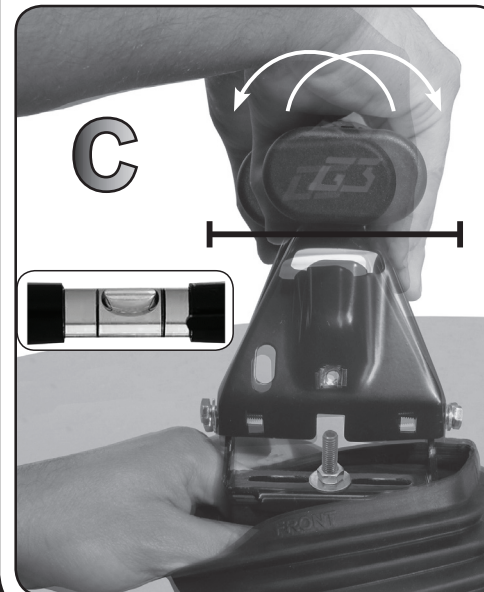

2

BMW Serie I 3/5P (04-11) (2012>)			•
BMW Serie III 5P (99-05)		•	
BMW Serie III Berlina 4P (05-11) (2012>)			•
BMW Serie III Coupè 2P (05-11)			•
BMW Serie III GT 5P (2013>)		•	
BMW Serie III Touring 5P (05-11)			•
BMW Serie IV Gran Coupè 4P (2014>)		•	
BMW Serie V 4P(96-02)			•
CITROËN C4 Aircross 5P (2012>)			•
CITROËN C4 Berlina 5P (>2010)			•
CITROËN C4 Coupè 3P (>2010)			•
CITROËN C4 Picasso 5P (>2013)			•
FIAT Idea 5P (2003>)		•	
FIAT Panda III 5P (2012>)		•	
FIAT Stilo 3/5P (2002>)			•
FORD C-Max 5P (>2010)			•
FORD Focus II 3/5P (04-11)			•
FORD Focus SW 5P (04-11)			•
FORD S-Max 5P (2006>)			•
Senza tetto in vetro / Without glass roof			
LANCIA Musa 5P (2005>)		•	
LANCIA Lybra SW 5P (99-06)	•		
Con e senza tetto in vetro/With and without glass roof			
MAZDA 3 5P (2019>)			•
MAZDA CX5 5P (2017>)			•
MERCEDES Classe A 5P (05-12)		•	
MERCEDES Classe A Coupè 3P (05-12)		•	
MERCEDES Classe B 5P (05-12)		•	
MERCEDES Classe E 4P (02-09)			•
MITSUBISHI ASX 5P (2012>)			•
OPEL Astra 3/4/5P (04-09)			•
Senza tetto in vetro / Without glass roof			
OPEL Astra SW 5P (04-09)			•
OPEL Zafira 5P (08-11)			•
PEUGEOT 307 3/5P (2001>)		•	
RENAULT Grand Scenic II 5P(04-09),Scenic II 5P(03-09)			•
RENAULT Megane II 3/4P (02-08)			•
RENAULT Megane II Berlina Sedan 5P (02-08)			•
SAAB 9-3 Sportkombi SW 5P (2005>)		•	
VW Amarock 4P doppia cabina / double cab (10>)		•	

3

4