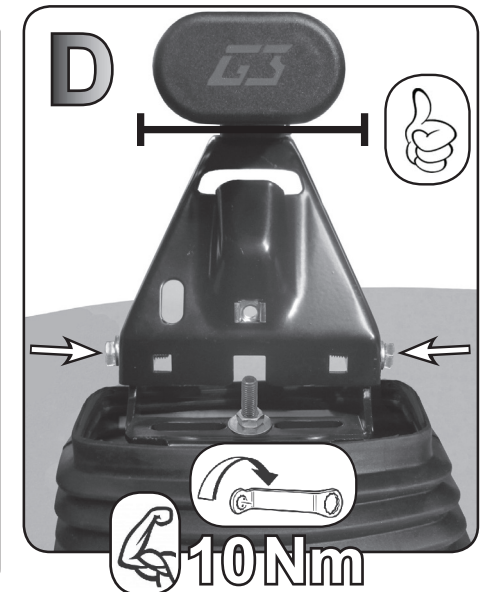

2

BMW Serie I 3/5P (04-11) (2012>)			•
BMW Serie III 5P (99-05)		•	
BMW Serie III Berlina 4P (05-11) (2012>)			•
BMW Serie III Coupè 2P (05-11)			•
BMW Serie III GT 5P (2013>)		•	
BMW Serie III Touring 5P (05-11)			•
BMW Serie IV Gran Coupè 4P (2014>)		•	
BMW Serie V 4P(96-02)			•
CITROËN C4 Aircross 5P (2012>)			•
CITROËN C4 Berlina 5P (>2010)			•
CITROËN C4 Coupè 3P (>2010)			•
CITROËN C4 Picasso 5P (>2013)			•
FIAT Idea 5P (2003>)		•	
FIAT Panda III 5P (2012>)		•	
FIAT Stilo 3/5P (2002>)			•
FORD C-Max 5P (>2010)			•
FORD Focus II 3/5P (04-11)			•
FORD Focus SW 5P (04-11)			•
FORD S-Max 5P (2006>)			•
Senza tetto in vetro / Without glass roof			
LANCIA Musa 5P (2005>)		•	
LANCIA Lybra SW 5P (99-06)	•		
Con e senza tetto in vetro/With and without glass roof			
MAZDA 3 5P (2019>)			•
MAZDA CX5 5P (2017>)			•
MERCEDES Classe A 5P (05-12)		•	
MERCEDES Classe A Coupè 3P (05-12)		•	
MERCEDES Classe B 5P (05-12)		•	
MERCEDES Classe E 4P (02-09)			•
MITSUBISHI ASX 5P (2012>)			•
OPEL Astra 3/4/5P (04-09)			•
Senza tetto in vetro / Without glass roof			
OPEL Astra SW 5P (04-09)			•
OPEL Zafira 5P (08-11)			•
PEUGEOT 307 3/5P (2001>)		•	
RENAULT Grand Scenic II 5P(04-09),Scenic II 5P(03-09)			•
RENAULT Megane II 3/4P (02-08)			•
RENAULT Megane II Berlina Sedan 5P (02-08)			•
SAAB 9-3 Sportkombi SW 5P (2005>)		•	
VW Amarock 4P doppia cabina / double cab (10>)		•	

3

4