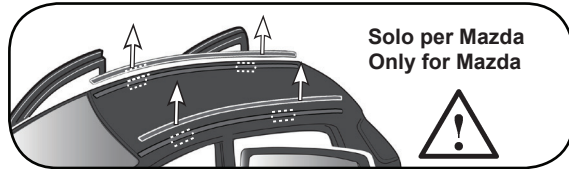

2

BMW Serie I 3/5P (04-11) (2012>)			•
BMW Serie III 5P (99-05)		•	
BMW Serie III Berlina 4P (05-11) (2012>)			•
BMW Serie III Coupè 2P (05-11)			•
BMW Serie III GT 5P (2013>)		•	
BMW Serie III Touring 5P (05-11)			•
BMW Serie IV Gran Coupè 4P (2014>)		•	
BMW Serie V 4P(96-02)			•
CITROËN C4 Aircross 5P (2012>)			•
CITROËN C4 Berlina 5P (>2010)			•
CITROËN C4 Coupè 3P (>2010)			•
CITROËN C4 Picasso 5P (>2013)			•
FIAT Idea 5P (2003>)		•	
FIAT Panda III 5P (2012>)		•	
FIAT Stilo 3/5P (2002>)			•
FORD C-Max 5P (>2010)			•
FORD Focus II 3/5P (04-11)			•
FORD Focus SW 5P (04-11)			•
FORD S-Max 5P (2006>)			•
Senza tetto in vetro / Without glass roof			
LANCIA Musa 5P (2005>)		•	
LANCIA Lybra SW 5P (99-06)	•		
Con e senza tetto in vetro/With and without glass roof			
MAZDA 3 5P (2019>)			•
MAZDA CX5 5P (2017>)			•
MERCEDES Classe A 5P (05-12)		•	
MERCEDES Classe A Coupè 3P (05-12)		•	
MERCEDES Classe B 5P (05-12)		•	
MERCEDES Classe E 4P (02-09)			•
MITSUBISHI ASX 5P (2012>)			•
OPEL Astra 3/4/5P (04-09)			•
Senza tetto in vetro / Without glass roof			
OPEL Astra SW 5P (04-09)			•
OPEL Zafira 5P (08-11)			•
PEUGEOT 307 3/5P (2001>)		•	
RENAULT Grand Scenic II 5P(04-09),Scenic II 5P(03-09)			•
RENAULT Megane II 3/4P (02-08)			•
RENAULT Megane II Berlina Sedan 5P (02-08)			•
SAAB 9-3 Sportkombi SW 5P (2005>)		•	
VW Amarock 4P doppia cabina / double cab (10>)		•	

3

4