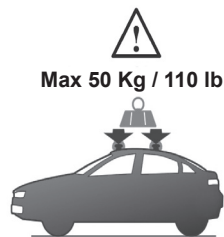

G3 Spa - via S. Allende, n° 15
42020 Montecatoli di Quattro Castella
Reggio E. - Italy
Tel ++39 0522 880635
Fax ++39 0522 880306
www.g3spa.it - info@g3spa.it

COD. AO.269 / ALL
REV. 10

68.003

ISTRUZIONI DI MONTAGGIO
FITTING INSTRUCTION
"Alluminio / Aluminium"

15 min.

1