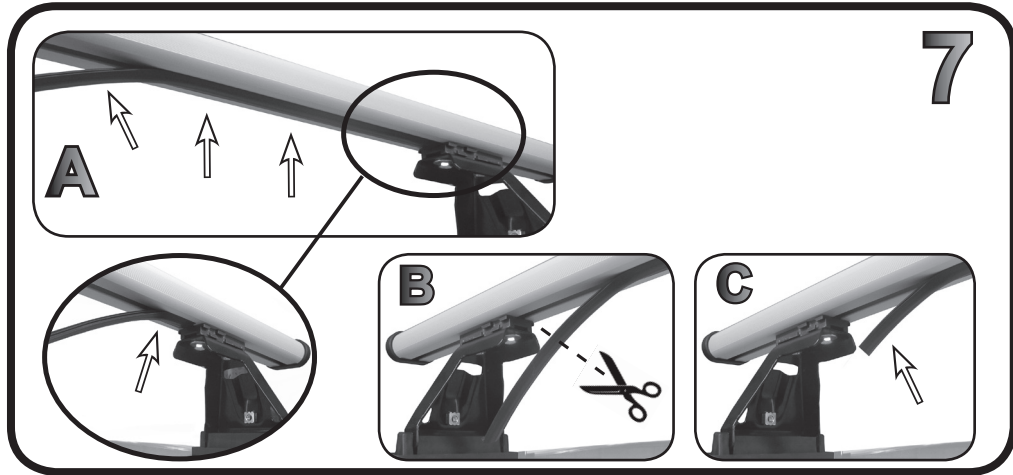

G3 Spa - via S. Allende, n° 15
42020 Montecatoli di Quattro Castella
Reggio E. - Italy
Tel ++39 0522 880635
Fax ++39 0522 880306
www.g3spa.it - info@g3spa.it

COD. AO.269 / ALL
REV. 10

68.003

ISTRUZIONI DI MONTAGGIO
FITTING INSTRUCTION
"Alluminio / Aluminium"

15 min.

1

ALFA ROMEO Mito 3P (2008>)	•	
BMW Serie I 3/5P (04-11) (2012>)	•	
BMW Serie III 5P (99-05)	•	
BMW Serie III Berlina 4P (05-11) (2012>)	•	
BMW Serie III Coupè 2P (05-11)	•	
BMW Serie III GT 5P (2013>)		•
BMW Serie III Touring 5P (05-11)	•	
BMW Serie IV Gran Coupè 4P (2014>)		•
BMW Serie V 4P(96-02)	•	
CITROËN C4 Aircross 5P (2012>)		•
CITROËN C4 Berlina 5P (>2010)	•	
CITROËN C4 Coupè 3P (>2010)	•	
CITROËN C4 Picasso 5P (>2013)	•	
FIAT Idea 5P (2003>)		•
FIAT Panda III 5P (2012>)	•	
FIAT Stilo 3/5P (2002>)	•	
FORD C-Max 5P (>2010)		•
FORD Focus II 3/5P (04-11)		•
FORD Focus SW 5P (04-11)		•
FORD S-Max 5P (2006>) Senza tetto in vetro / Without glass roof	•	
LANCIA Musa 5P (2005>)		•
LANCIA Lybra SW 5P (99-06) Con e senza tetto in vetro / With and without glass roof	•	
MAZDA 3 5P (2019>)		•
MAZDA CX5 5P (2017>)		•
MERCEDES Classe A 5P (05-12)		•
MERCEDES Classe A Coupè 3P (05-12)		•
MERCEDES Classe B 5P (05-12)		•
MERCEDES Classe E 4P (02-09)		•
MITSUBISHI ASX 5P (2012>)		•
OPEL Astra 3/4/5P (04-09) Senza tetto in vetro / Without glass roof	•	
OPEL Astra SW 5P (04-09)	•	
OPEL Zafira 5P (08-11)	•	
PEUGEOT 307 3/5P (2001>)		•
RENAULT Grand Scenic II 5P (04-09) , Scenic II 5P (03-09)	•	
RENAULT Megane II 3/4P (02-08)	•	
RENAULT Megane II Berlina Sedan 5P (02-08)	•	
SAAB 9-3 Sportkombi SW 5P (2005>)	•	
VW Amarock 4P doppia cabina / double cab (2010>)		•