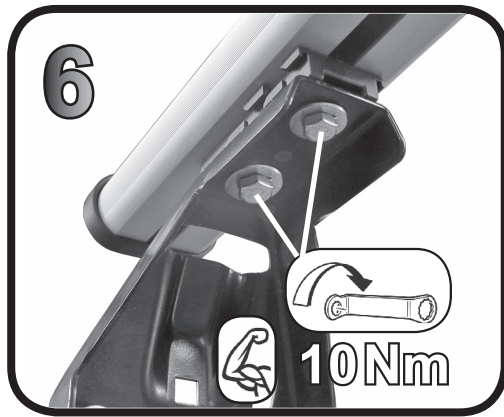

G3 Spa - via S. Allende, n° 15
42020 Montecatoli di Quattro Castella
Reggio E. - Italy
Tel ++39 0522 880635
Fax ++39 0522 880306
www.g3spa.it - info@g3spa.it

COD. AO.269 / ALL
REV. 10

68.003

ISTRUZIONI DI MONTAGGIO
FITTING INSTRUCTION
"Alluminio / Aluminium"

15 min.

1

ALFA ROMEO Mito 3P (2008>)	•	
BMW Serie I 3/5P (04-11) (2012>)	•	
BMW Serie III 5P (99-05)	•	
BMW Serie III Berlina 4P (05-11) (2012>)	•	
BMW Serie III Coupè 2P (05-11)	•	
BMW Serie III GT 5P (2013>)		•
BMW Serie III Touring 5P (05-11)	•	
BMW Serie IV Gran Coupè 4P (2014>)		•
BMW Serie V 4P(96-02)	•	
CITROËN C4 Aircross 5P (2012>)		•
CITROËN C4 Berlina 5P (>2010)	•	
CITROËN C4 Coupè 3P (>2010)	•	
CITROËN C4 Picasso 5P (>2013)	•	
FIAT Idea 5P (2003>)		•
FIAT Panda III 5P (2012>)	•	
FIAT Stilo 3/5P (2002>)	•	
FORD C-Max 5P (>2010)		•
FORD Focus II 3/5P (04-11)		•
FORD Focus SW 5P (04-11)		•
FORD S-Max 5P (2006>) Senza tetto in vetro / Without glass roof	•	
LANCIA Musa 5P (2005>)		•
LANCIA Lybra SW 5P (99-06) Con e senza tetto in vetro / With and without glass roof	•	
MAZDA 3 5P (2019>)		•
MAZDA CX5 5P (2017>)		•
MERCEDES Classe A 5P (05-12)		•
MERCEDES Classe A Coupè 3P (05-12)		•
MERCEDES Classe B 5P (05-12)		•
MERCEDES Classe E 4P (02-09)		•
MITSUBISHI ASX 5P (2012>)		•
OPEL Astra 3/4/5P (04-09) Senza tetto in vetro / Without glass roof	•	
OPEL Astra SW 5P (04-09)	•	
OPEL Zafira 5P (08-11)	•	
PEUGEOT 307 3/5P (2001>)		•
RENAULT Grand Scenic II 5P (04-09) , Scenic II 5P (03-09)	•	
RENAULT Megane II 3/4P (02-08)	•	
RENAULT Megane II Berlina Sedan 5P (02-08)	•	
SAAB 9-3 Sportkombi SW 5P (2005>)	•	
VW Amarock 4P doppia cabina / double cab (2010>)		•