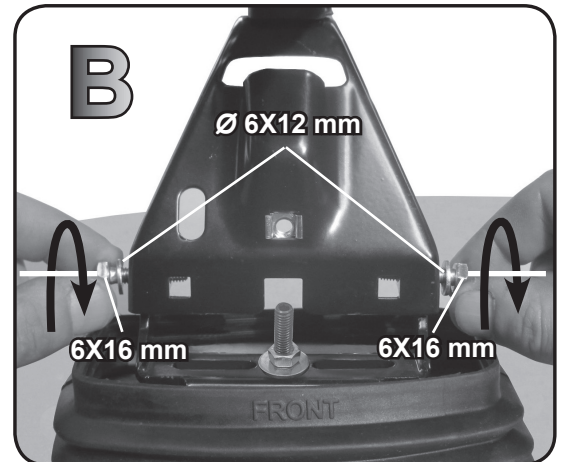

2

3

4

	A	B	C
ALFA ROMEO Mito 3P (2008>)			•
BMW Serie I 3/5P (04-11) (2012>)			•
BMW Serie III 5P (99-05)		•	
BMW Serie III Berlina 4P (05-11) (2012>)			•
BMW Serie III Coupè 2P (05-11)			•
BMW Serie III GT 5P (2013>)		•	
BMW Serie III Touring 5P (05-11)			•
BMW Serie IV Gran Coupè 4P (2014>)		•	
BMW Serie V 4P(96-02)			•
CITROËN C4 Aircross 5P (2012>)			•
CITROËN C4 Berlina 5P (>2010)			•
CITROËN C4 Coupè 3P (>2010)			•
CITROËN C4 Picasso 5P (>2013)			•
FIAT Idea 5P (2003>)		•	
FIAT Panda III 5P (2012>)		•	
FIAT Stilo 3/5P (2002>)			•
FORD C-Max 5P (>2010)			•
FORD Focus II 3/5P (04-11)			•
FORD Focus SW 5P (04-11)			•
FORD S-Max 5P (2006>)			•
Senza tetto in vetro / Without glass roof			
LANCIA Musa 5P (2005>)		•	
LANCIA Lybra SW 5P (99-06)	•		
Con e senza tetto in vetro/With and without glass roof			
MAZDA 3 5P (2019>)			•
MAZDA CX5 5P (2017>)			•
MERCEDES Classe A 5P (05-12)		•	
MERCEDES Classe A Coupè 3P (05-12)		•	
MERCEDES Classe B 5P (05-12)		•	
MERCEDES Classe E 4P (02-09)			•
MITSUBISHI ASX 5P (2012>)			•
OPEL Astra 3/4/5P (04-09)			•
Senza tetto in vetro / Without glass roof			
OPEL Astra SW 5P (04-09)			•
OPEL Zafira 5P (08-11)			•
PEUGEOT 307 3/5P (2001>)		•	
RENAULT Grand Scenic II 5P(04-09),Scenic II 5P(03-09)			•
RENAULT Megane II 3/4P (02-08)			•
RENAULT Megane II Berlina Sedan 5P (02-08)			•
SAAB 9-3 Sportkombi SW 5P (2005>)		•	
VW Amarock 4P doppia cabina / double cab (10>)		•