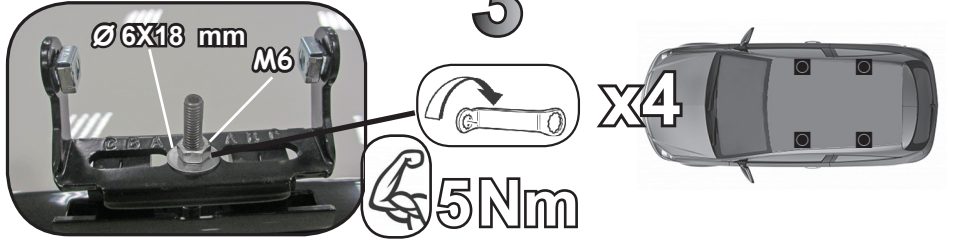

2

3

4

	A	B	C
ALFA ROMEO Mito 3P (2008>)			•
BMW Serie I 3/5P (04-11) (2012>)			•
BMW Serie III 5P (99-05)		•	
BMW Serie III Berlina 4P (05-11) (2012>)			•
BMW Serie III Coupè 2P (05-11)			•
BMW Serie III GT 5P (2013>)		•	
BMW Serie III Touring 5P (05-11)			•
BMW Serie IV Gran Coupè 4P (2014>)		•	
BMW Serie V 4P(96-02)			•
CITROËN C4 Aircross 5P (2012>)			•
CITROËN C4 Berlina 5P (>2010)			•
CITROËN C4 Coupè 3P (>2010)			•
CITROËN C4 Picasso 5P (>2013)			•
FIAT Idea 5P (2003>)		•	
FIAT Panda III 5P (2012>)		•	
FIAT Stilo 3/5P (2002>)			•
FORD C-Max 5P (>2010)			•
FORD Focus II 3/5P (04-11)			•
FORD Focus SW 5P (04-11)			•
FORD S-Max 5P (2006>)			•
Senza tetto in vetro / Without glass roof			
LANCIA Musa 5P (2005>)		•	
LANCIA Lybra SW 5P (99-06)	•		
Con e senza tetto in vetro/With and without glass roof			
MAZDA 3 5P (2019>)			•
MAZDA CX5 5P (2017>)			•
MERCEDES Classe A 5P (05-12)		•	
MERCEDES Classe A Coupè 3P (05-12)		•	
MERCEDES Classe B 5P (05-12)		•	
MERCEDES Classe E 4P (02-09)			•
MITSUBISHI ASX 5P (2012>)			•
OPEL Astra 3/4/5P (04-09)			•
Senza tetto in vetro / Without glass roof			
OPEL Astra SW 5P (04-09)			•
OPEL Zafira 5P (08-11)			•
PEUGEOT 307 3/5P (2001>)		•	
RENAULT Grand Scenic II 5P(04-09),Scenic II 5P(03-09)			•
RENAULT Megane II 3/4P (02-08)			•
RENAULT Megane II Berlina Sedan 5P (02-08)			•
SAAB 9-3 Sportkombi SW 5P (2005>)		•	
VW Amarock 4P doppia cabina / double cab (10>)		•