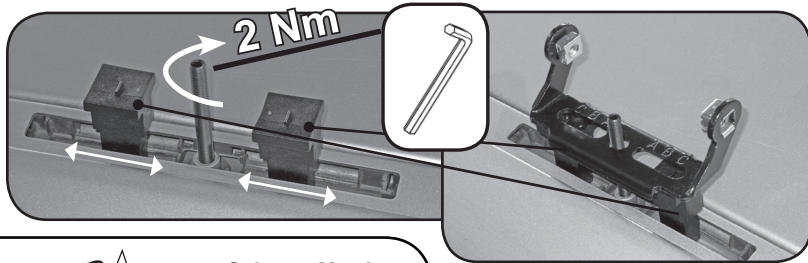

2

BMW Serie I 3/5P (04-11) (2012>)			•
BMW Serie III 5P (99-05)		•	
BMW Serie III Berlina 4P (05-11) (2012>)			•
BMW Serie III Coupè 2P (05-11)			•
BMW Serie III GT 5P (2013>)		•	
BMW Serie III Touring 5P (05-11)			•
BMW Serie IV Gran Coupè 4P (2014>)		•	
BMW Serie V 4P(96-02)			•
CITROËN C4 Aircross 5P (2012>)			•
CITROËN C4 Berlina 5P (>2010)			•
CITROËN C4 Coupè 3P (>2010)			•
CITROËN C4 Picasso 5P (>2013)			•
FIAT Idea 5P (2003>)		•	
FIAT Panda III 5P (2012>)		•	
FIAT Stilo 3/5P (2002>)			•
FORD C-Max 5P (>2010)			•
FORD Focus II 3/5P (04-11)			•
FORD Focus SW 5P (04-11)			•
FORD S-Max 5P (2006>)			•
Senza tetto in vetro / Without glass roof			
LANCIA Musa 5P (2005>)		•	
LANCIA Lybra SW 5P (99-06)	•		
Con e senza tetto in vetro/With and without glass roof			
MAZDA 3 5P (2019>)			•
MAZDA CX5 5P (2017>)			•
MERCEDES Classe A 5P (05-12)		•	
MERCEDES Classe A Coupè 3P (05-12)		•	
MERCEDES Classe B 5P (05-12)		•	
MERCEDES Classe E 4P (02-09)			•
MITSUBISHI ASX 5P (2012>)			•
OPEL Astra 3/4/5P (04-09)			•
Senza tetto in vetro / Without glass roof			
OPEL Astra SW 5P (04-09)			•
OPEL Zafira 5P (08-11)			•
PEUGEOT 307 3/5P (2001>)		•	
RENAULT Grand Scenic II 5P(04-09),Scenic II 5P(03-09)			•
RENAULT Megane II 3/4P (02-08)			•
RENAULT Megane II Berlina Sedan 5P (02-08)			•
SAAB 9-3 Sportkombi SW 5P (2005>)		•	
VW Amarock 4P doppia cabina / double cab (10>)		•	

3

4