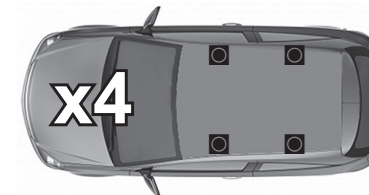

**68.003**

**ISTRUZIONI DI MONTAGGIO**  
**FITTING INSTRUCTION**  
**"Alluminio / Aluminium"**

**15 min.**

**1**

ALFA ROMEO Mito 3P (2008>)	•	
BMW Serie I 3/5P (04-11) (2012>)	•	
BMW Serie III 5P (99-05)	•	
BMW Serie III Berlina 4P (05-11) (2012>)	•	
BMW Serie III Coupè 2P (05-11)	•	
BMW Serie III GT 5P (2013>)		•
BMW Serie III Touring 5P (05-11)	•	
BMW Serie IV Gran Coupè 4P (2014>)		•
BMW Serie V 4P(96-02)	•	
CITROËN C4 Aircross 5P (2012>)		•
CITROËN C4 Berlina 5P (>2010)	•	
CITROËN C4 Coupè 3P (>2010)	•	
CITROËN C4 Picasso 5P (>2013)	•	
FIAT Idea 5P (2003>)		•
FIAT Panda III 5P (2012>)	•	
FIAT Stilo 3/5P (2002>)	•	
FORD C-Max 5P (>2010)		•
FORD Focus II 3/5P (04-11)		•
FORD Focus SW 5P (04-11)		•
FORD S-Max 5P (2006>) Senza tetto in vetro / Without glass roof	•	
LANCIA Musa 5P (2005>)		•
LANCIA Lybra SW 5P (99-06) Con e senza tetto in vetro / With and without glass roof	•	
MAZDA 3 5P (2019>)		•
MAZDA CX5 5P (2017>)		•
MERCEDES Classe A 5P (05-12)		•
MERCEDES Classe A Coupè 3P (05-12)		•
MERCEDES Classe B 5P (05-12)		•
MERCEDES Classe E 4P (02-09)		•
MITSUBISHI ASX 5P (2012>)		•
OPEL Astra 3/4/5P (04-09) Senza tetto in vetro / Without glass roof	•	
OPEL Astra SW 5P (04-09)	•	
OPEL Zafira 5P (08-11)	•	
PEUGEOT 307 3/5P (2001>)		•
RENAULT Grand Scenic II 5P (04-09) , Scenic II 5P (03-09)	•	
RENAULT Megane II 3/4P (02-08)	•	
RENAULT Megane II Berlina Sedan 5P (02-08)	•	
SAAB 9-3 Sportkombi SW 5P (2005>)	•	
VW Amarock 4P doppia cabina / double cab (2010>)		•