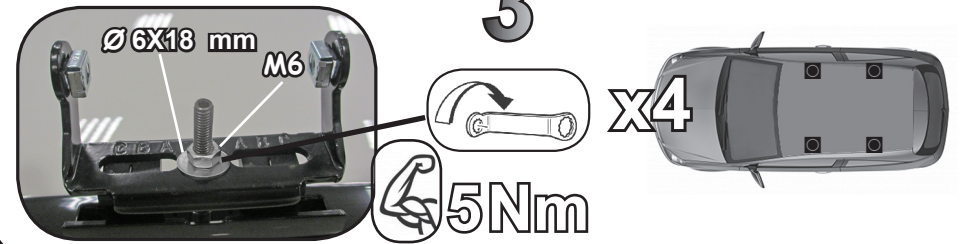

BMW Serie I 3/5P (04-11) (2012>)			•
BMW Serie III 5P (99-05)		•	
BMW Serie III Berlina 4P (05-11) (2012>)			•
BMW Serie III Coupè 2P (05-11)			•
BMW Serie III GT 5P (2013>)		•	
BMW Serie III Touring 5P (05-11)			•
BMW Serie IV Gran Coupè 4P (2014>)		•	
BMW Serie V 4P(96-02)			•
CITROËN C4 Aircross 5P (2012>)			•
CITROËN C4 Berlina 5P (>2010)			•
CITROËN C4 Coupè 3P (>2010)			•
CITROËN C4 Picasso 5P (>2013)			•
FIAT Idea 5P (2003>)		•	
FIAT Panda III 5P (2012>)		•	
FIAT Stilo 3/5P (2002>)			•
FORD C-Max 5P (>2010)			•
FORD Focus II 3/5P (04-11)			•
FORD Focus SW 5P (04-11)			•
FORD S-Max 5P (2006>)			•
Senza tetto in vetro / Without glass roof			
LANCIA Musa 5P (2005>)		•	
LANCIA Lybra SW 5P (99-06)	•		
Con e senza tetto in vetro/With and without glass roof			
MAZDA 3 5P (2019>)			•
MAZDA CX5 5P (2017>)			•
MERCEDES Classe A 5P (05-12)		•	
MERCEDES Classe A Coupè 3P (05-12)		•	
MERCEDES Classe B 5P (05-12)		•	
MERCEDES Classe E 4P (02-09)			•
MITSUBISHI ASX 5P (2012>)			•
OPEL Astra 3/4/5P (04-09)			•
Senza tetto in vetro / Without glass roof			
OPEL Astra SW 5P (04-09)			•
OPEL Zafira 5P (08-11)			•
PEUGEOT 307 3/5P (2001>)		•	
RENAULT Grand Scenic II 5P(04-09),Scenic II 5P(03-09)			•
RENAULT Megane II 3/4P (02-08)			•
RENAULT Megane II Berlina Sedan 5P (02-08)			•
SAAB 9-3 Sportkombi SW 5P (2005>)		•	
VW Amarock 4P doppia cabina / double cab (10>)		•	

3