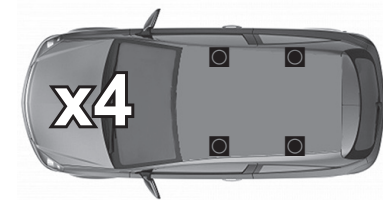

**68.003**

**ISTRUZIONI DI MONTAGGIO**  
**FITTING INSTRUCTION**  
**"Acciaio / Steel"**

**15 min.**

**1**

BMW Serie I 3/5P (04-11) (2012>)	•	
BMW Serie III 5P (99-05)	•	
BMW Serie III Berlina 4P (05-11) (2012>)	•	
BMW Serie III Coupè 2P (05-11)	•	
BMW Serie III GT 5P (2013>)		•
BMW Serie III Touring 5P (05-11)	•	
BMW Serie IV Gran Coupè 4P (2014>)		•
BMW Serie V 4P(96-02)	•	
CITROËN C4 Aircross 5P (2012>)		•
CITROËN C4 Berlina 5P (>2010)	•	
CITROËN C4 Coupè 3P (>2010)	•	
CITROËN C4 Picasso 5P (>2013)	•	
FIAT Idea 5P (2003>)		•
FIAT Panda III 5P (2012>)	•	
FIAT Stilo 3/5P (2002>)	•	
FORD C-Max 5P (>2010)		•
FORD Focus II 3/5P (04-11)		•
FORD Focus SW 5P (04-11)		•
FORD S-Max 5P (2006>) <b>Senza tetto in vetro / Without glass roof</b>		•
LANCIA Musa 5P (2005>)		•
LANCIA Lybra SW 5P (99-06) <b>Con e senza tetto in vetro / With and without glass roof</b>	•	
MAZDA 3 5P (2019>)		•
MAZDA CX5 5P (2017>)		•
MERCEDES Classe A 5P (05-12)		•
MERCEDES Classe A Coupè 3P (05-12)		•
MERCEDES Classe B 5P (05-12)		•
MERCEDES Classe E 4P (02-09)		•
MITSUBISHI ASX 5P (2012>)		•
OPEL Astra 3/4/5P (04-09) <b>Senza tetto in vetro / Without glass roof</b>	•	
OPEL Astra SW 5P (04-09)	•	
OPEL Zafira 5P (08-11)	•	
PEUGEOT 307 3/5P (2001>)		•
RENAULT Grand Scenic II 5P (04-09) , Scenic II 5P (03-09)	•	
RENAULT Megane II 3/4P (02-08)	•	
RENAULT Megane II Berlina Sedan 5P (02-08)	•	
SAAB 9-3 Sportkombi SW 5P (2005>)	•	
VW Amarock 4P <b>doppia cabina / double cab</b> (2010>)		•