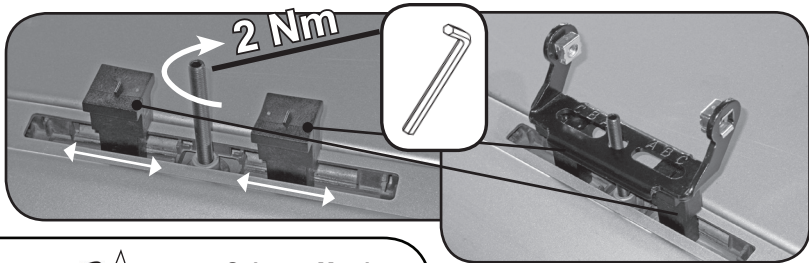

2

3

4

	A	B	C
ALFA ROMEO Mito 3P (2008>)			•
BMW Serie I 3/5P (04-11) (2012>)			•
BMW Serie III 5P (99-05)		•	
BMW Serie III Berlina 4P (05-11) (2012>)			•
BMW Serie III Coupè 2P (05-11)			•
BMW Serie III GT 5P (2013>)		•	
BMW Serie III Touring 5P (05-11)			•
BMW Serie IV Gran Coupè 4P (2014>)		•	
BMW Serie V 4P(96-02)			•
CITROËN C4 Aircross 5P (2012>)			•
CITROËN C4 Berlina 5P (>2010)			•
CITROËN C4 Coupè 3P (>2010)			•
CITROËN C4 Picasso 5P (>2013)			•
FIAT Idea 5P (2003>)		•	
FIAT Panda III 5P (2012>)		•	
FIAT Stilo 3/5P (2002>)			•
FORD C-Max 5P (>2010)			•
FORD Focus II 3/5P (04-11)			•
FORD Focus SW 5P (04-11)			•
FORD S-Max 5P (2006>)			•
Senza tetto in vetro / Without glass roof			
LANCIA Musa 5P (2005>)		•	
LANCIA Lybra SW 5P (99-06)	•		
Con e senza tetto in vetro/With and without glass roof			
MAZDA 3 5P (2019>)			•
MAZDA CX5 5P (2017>)			•
MERCEDES Classe A 5P (05-12)		•	
MERCEDES Classe A Coupè 3P (05-12)		•	
MERCEDES Classe B 5P (05-12)		•	
MERCEDES Classe E 4P (02-09)			•
MITSUBISHI ASX 5P (2012>)			•
OPEL Astra 3/4/5P (04-09)			•
Senza tetto in vetro / Without glass roof			
OPEL Astra SW 5P (04-09)			•
OPEL Zafira 5P (08-11)			•
PEUGEOT 307 3/5P (2001>)		•	
RENAULT Grand Scenic II 5P(04-09),Scenic II 5P(03-09)			•
RENAULT Megane II 3/4P (02-08)			•
RENAULT Megane II Berlina Sedan 5P (02-08)			•
SAAB 9-3 Sportkombi SW 5P (2005>)		•	
VW Amarock 4P doppia cabina / double cab (10>)		•