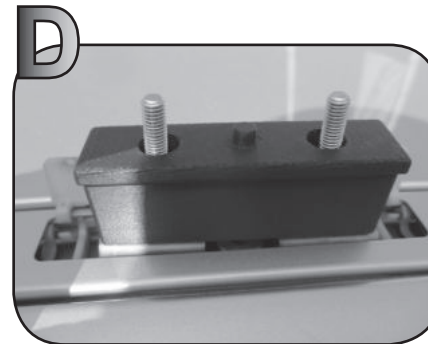

ISTRUZIONI DI MONTAGGIO  
FITTING INSTRUCTION  
"Alluminio / Aluminium"

**1**

CITROËN C5 4P (2008>)  
CITROËN C6 5P (2005>)  
PEUGEOT 207 3/5P (2006>)  
PEUGEOT 308 3/5P (>2012)  
PEUGEOT 407 BERLINA 4P (2005>)  
PEUGEOT 3008 5P (2009>)  
PEUGEOT 5008 (NO TETTO VETRO) 5P (2009>)