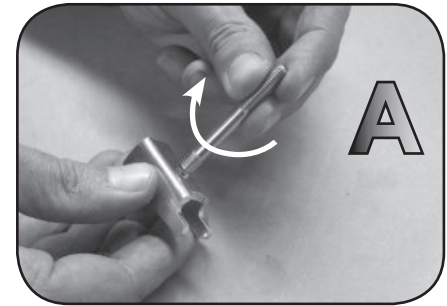

G3 Spa - via S. Allende, n 15
42020 Montecatoli di Quattro Castella
Reggio E. - Italy
Tel ++39 0522 880635
Fax ++39 0522 880306
www.g3spa.it - info@g3spa.it

COD. AO.270 / ACC
REV. 03

68.004

ISTRUZIONI DI MONTAGGIO
FITTING INSTRUCTION
"Acciaio / Steel"

1

CITROËN C5 4P (2008>)
CITROËN C6 5P (2005>)
PEUGEOT 207 3/5P (2006>)
PEUGEOT 308 3/5P (>2012)
PEUGEOT 407 BERLINA 4P (2005>)
PEUGEOT 3008 5P (2009>)
PEUGEOT 5008 (NO TETTO VETRO) 5P (2009>)