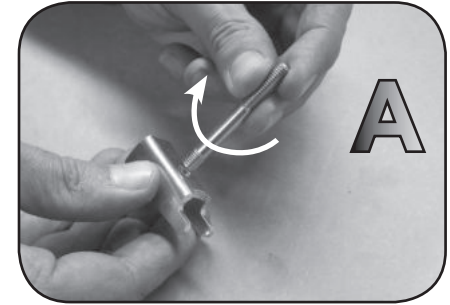

ISTRUZIONI DI MONTAGGIO  
FITTING INSTRUCTION  
"Alluminio / Aluminium"

**1**

CITROËN C5 4P (2008>)  
CITROËN C6 5P (2005>)  
PEUGEOT 207 3/5P (2006>)  
PEUGEOT 308 3/5P (>2012)  
PEUGEOT 407 BERLINA 4P (2005>)  
PEUGEOT 3008 5P (2009>)  
PEUGEOT 5008 (NO TETTO VETRO) 5P (2009>)