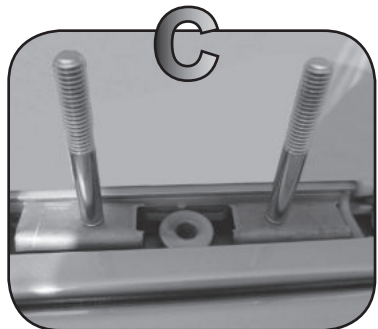

1Bis

CITROËN C3 5P (10-15)
DS DS3 3P (2009>)