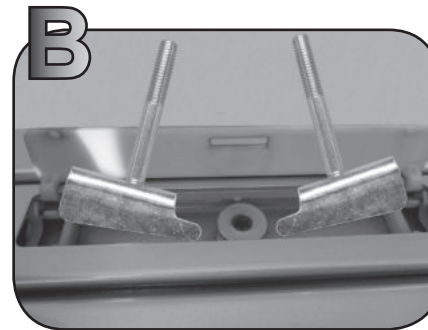

ISTRUZIONI DI MONTAGGIO  
FITTING INSTRUCTION  
"Alluminio / Aluminium"

**1**

CITROËN C5 4P (2008>)  
CITROËN C6 5P (2005>)  
PEUGEOT 207 3/5P (2006>)  
PEUGEOT 308 3/5P (>2012)  
PEUGEOT 407 BERLINA 4P (2005>)  
PEUGEOT 3008 5P (2009>)  
PEUGEOT 5008 (NO TETTO VETRO) 5P (2009>)