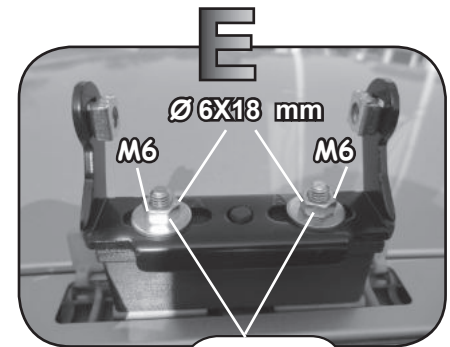

ISTRUZIONI DI MONTAGGIO  
FITTING INSTRUCTION  
"Alluminio / Aluminium"

**1**

CITROËN C5 4P (2008>)  
CITROËN C6 5P (2005>)  
PEUGEOT 207 3/5P (2006>)  
PEUGEOT 308 3/5P (>2012)  
PEUGEOT 407 BERLINA 4P (2005>)  
PEUGEOT 3008 5P (2009>)  
PEUGEOT 5008 (NO TETTO VETRO) 5P (2009>)