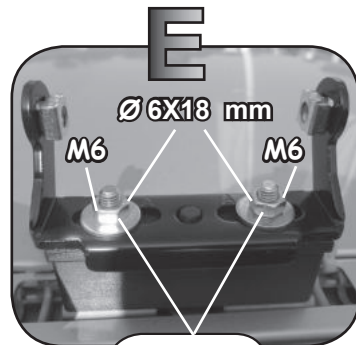

1Bis

CITROËN C3 5P (10-15)
DS DS3 3P (2009>)