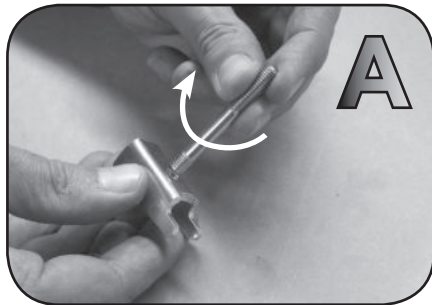

1Bis

CITROËN C3 5P (10-15)
DS DS3 3P (2009>)