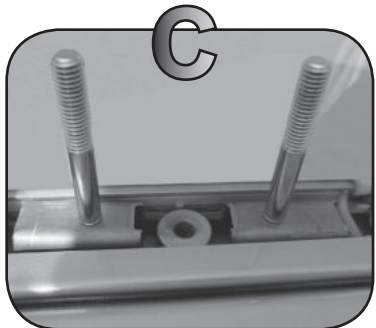

1Bis

CITROËN C3 5P (10-15)
DS DS3 3P (2009>)