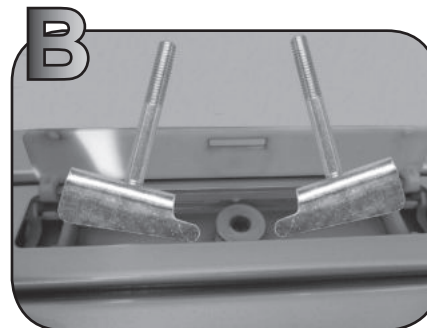

G3 Spa - via S. Allende, n 15
42020 Montecatoli di Quattro Castella
Reggio E. - Italy
Tel ++39 0522 880635
Fax ++39 0522 880306
www.g3spa.it - info@g3spa.it

COD. AO.270 / ACC
REV. 03

68.004

ISTRUZIONI DI MONTAGGIO
FITTING INSTRUCTION
"Acciaio / Steel"

1

CITROËN C5 4P (2008>)
CITROËN C6 5P (2005>)
PEUGEOT 207 3/5P (2006>)
PEUGEOT 308 3/5P (>2012)
PEUGEOT 407 BERLINA 4P (2005>)
PEUGEOT 3008 5P (2009>)
PEUGEOT 5008 (NO TETTO VETRO) 5P (2009>)