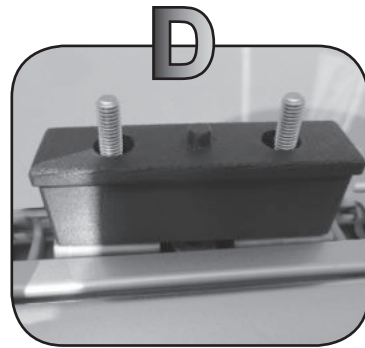

1Bis

CITROËN C3 5P (10-15)
DS DS3 3P (2009>)