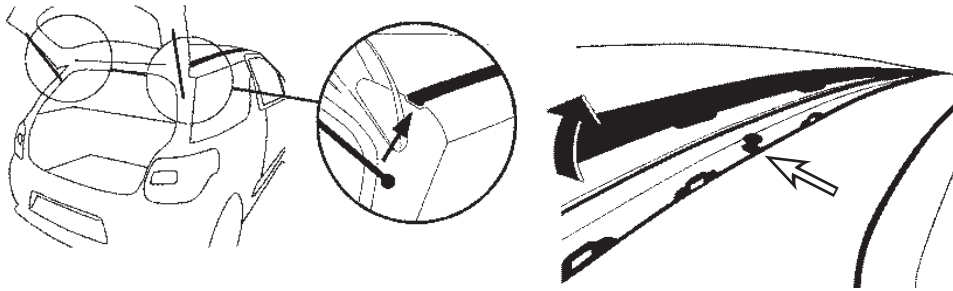

1Bis

CITROËN C3 5P (10-15)
DS DS3 3P (2009>)