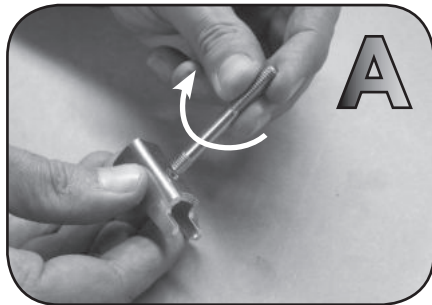

1Bis

CITROËN C3 5P (10-15)
DS DS3 3P (2009>)