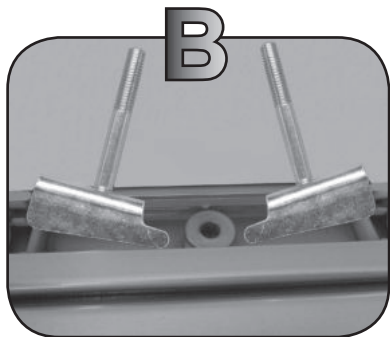

1Bis

CITROËN C3 5P (10-15)
DS DS3 3P (2009>)