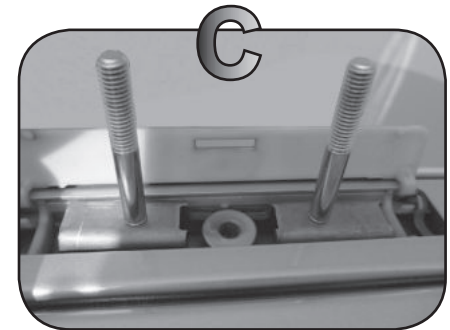

ISTRUZIONI DI MONTAGGIO  
FITTING INSTRUCTION  
"Alluminio / Aluminium"

**1**

CITROËN C5 4P (2008>)  
CITROËN C6 5P (2005>)  
PEUGEOT 207 3/5P (2006>)  
PEUGEOT 308 3/5P (>2012)  
PEUGEOT 407 BERLINA 4P (2005>)  
PEUGEOT 3008 5P (2009>)  
PEUGEOT 5008 (NO TETTO VETRO) 5P (2009>)