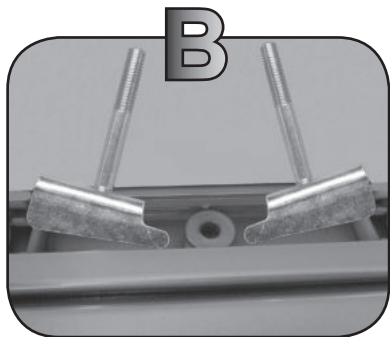

1Bis

CITROËN C3 5P (10-15)
DS DS3 3P (2009>)