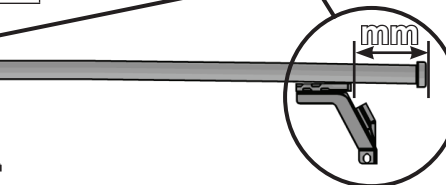

REV. 04

68.005

ISTRUZIONI DI MONTAGGIO  
FITTING INSTRUCTION  
"Alluminio / Aluminium"

15 min.

1

FORD Focus C-Max 5P (10-14)	144 mm	170 mm
FORD Focus C-Max 5P (2015>)	49 mm	71 mm
FORD Focus S-Max 5P (2015>) con e senza tetto in vetro / With and Without glass roof	121 mm	119 mm
LEXUS IS 200 4P (2006>)	123 mm	116 mm
SKODA Superb 5P (2008>)	98 mm	92 mm
VW Golf V 5P (03-08)	99 mm	133 mm
VW Golf VI 5P (08-12)	99 mm	133 mm
VW Touran 5P (03-10)	129 mm	139 mm