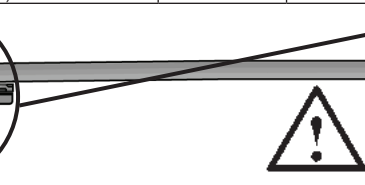

REV. 04

68.005

ISTRUZIONI DI MONTAGGIO  
FITTING INSTRUCTION  
"Alluminio / Aluminium"

15 min.

1

FORD Focus C-Max 5P (10-14)	144 mm	170 mm
FORD Focus C-Max 5P (2015>)	49 mm	71 mm
FORD Focus S-Max 5P (2015>) con e senza tetto in vetro / With and Without glass roof	121 mm	119 mm
LEXUS IS 200 4P (2006>)	123 mm	116 mm
SKODA Superb 5P (2008>)	98 mm	92 mm
VW Golf V 5P (03-08)	99 mm	133 mm
VW Golf VI 5P (08-12)	99 mm	133 mm
VW Touran 5P (03-10)	129 mm	139 mm