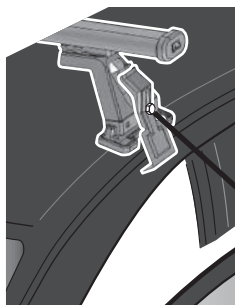

11

FORD Focus C-Max 5P (10-14)

F

R

SKODA Superb 5P (2008>)

F

R

VW Touran 5P (03-10)

F

R

6X13 mm

5 Nm

12

A

C

B

COD. AO.491

13

Max 50 Kg / 110 lb

G3 Spa - via S. Allende, n 15
42020 Montecavolo di Quattro Castella
Reggio E. - Italy
Tel ++39 0522 880035
Fax ++39 0522 880306
www.g3spa.it - info@g3spa.it

COD. AO.271 / ACC

REV. 04

68.005

ISTRUZIONI DI MONTAGGIO
FITTING INSTRUCTION
"Acciaio / Steel"

15 min.

1

zoom

mm

mm

mm

2

10 Nm

3

4

A

B

5