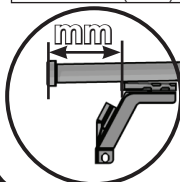

11

FORD Focus C-Max 5P (10-14)

F

R

SKODA Superb 5P (2008>)

F

R

VW Touran 5P (03-10)

F

R

6X13 mm

5 Nm

12

A

C

B

COD. AO.491

13

Max 50 Kg / 110 lb

G3 Spa - via S. Allende, n 15
42020 Montecavolo di Quattro Castella
Reggio E. - Italy
Tel ++39 0522 880035
Fax ++39 0522 880306
www.g3spa.it - info@g3spa.it

COD. AO.271 / ACC

REV. 04

68.005

ISTRUZIONI DI MONTAGGIO
FITTING INSTRUCTION
"Acciaio / Steel"

15 min.

1

zoom

mm

mm

mm

2

10 Nm

3

4

A

B

5