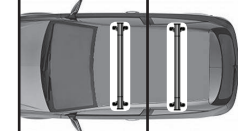

11

FORD Focus C-Max 5P (10-14)

F

R

SKODA Superb 5P (2008>)

F

R

VW Touran 5P (03-10)

F

R

6X13 mm

5 Nm

12

A

C

B

COD. AO.491

13

Max 50 Kg / 110 lb

G3 Spa - via S. Allende, n 15
42020 Montecavolo di Quattro Castella
Reggio E. - Italy
Tel ++39 0522 880035
Fax ++39 0522 880306
www.g3spa.it - info@g3spa.it

COD. AO.271 / ACC

REV. 04

68.005

ISTRUZIONI DI MONTAGGIO
FITTING INSTRUCTION
"Acciaio / Steel"

15 min.

1

zoom

mm

mm

mm

2

10 Nm

3

4

A

B

5