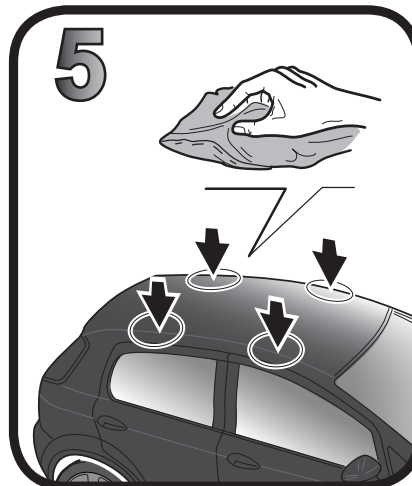

11

FORD Focus C-Max 5P (10-14)

F

R

SKODA Superb 5P (2008>)

F

R

VW Touran 5P (03-10)

F

R

6X13 mm

5 Nm

12

COD.
AO.491

13

Max 50 Kg / 110 lb

G3 Spa - Via S. Allende, n 15
42020 Montecivolo di Quattro Castella
Reggio E. - Italy
Tel ++39 0522 880635
Fax ++39 0522 880306
www.g3spa.it - info@g3spa.it

COD. AO.271 / ALL

REV. 04

68.005

ISTRUZIONI DI MONTAGGIO
FITTING INSTRUCTION
"Alluminio / Aluminium"

15 min.

1

FORD Focus C-Max 5P (10-14)	144 mm	170 mm
FORD Focus C-Max 5P (2015>)	49 mm	71 mm
FORD Focus S-Max 5P (2015>) con e senza tetto in vetro / With and Without glass roof	121 mm	119 mm
LEXUS IS 200 4P (2006>)	123 mm	116 mm
SKODA Superb 5P (2008>)	98 mm	92 mm
VW Golf V 5P (03-08)	99 mm	133 mm
VW Golf VI 5P (08-12)	99 mm	133 mm
VW Touran 5P (03-10)	129 mm	139 mm

2

10 Nm

3

4

A

B

5