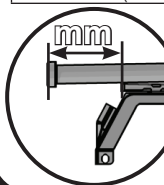

REV. 04

68.005

ISTRUZIONI DI MONTAGGIO  
FITTING INSTRUCTION  
"Alluminio / Aluminium"

15 min.

1

FORD Focus C-Max 5P (10-14)	144 mm	170 mm
FORD Focus C-Max 5P (2015>)	49 mm	71 mm
FORD Focus S-Max 5P (2015>) con e senza tetto in vetro / With and Without glass roof	121 mm	119 mm
LEXUS IS 200 4P (2006>)	123 mm	116 mm
SKODA Superb 5P (2008>)	98 mm	92 mm
VW Golf V 5P (03-08)	99 mm	133 mm
VW Golf VI 5P (08-12)	99 mm	133 mm
VW Touran 5P (03-10)	129 mm	139 mm