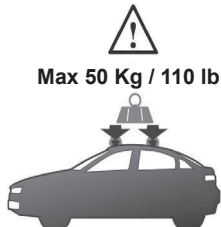

COD. AO.491

13

Max 50 Kg / 110 lb

G3 Spa - via S. Allende, n 15
42020 Montecavolo di Quattro Castella
Reggio E. - Italy
Tel ++39 0522 880035
Fax ++39 0522 880306
www.g3spa.it - info@g3spa.it

COD. AO.271 / ACC

REV. 04

68.005

ISTRUZIONI DI MONTAGGIO
FITTING INSTRUCTION
"Acciaio / Steel"

15 min.