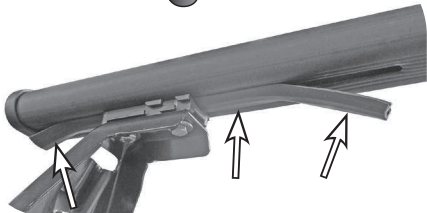

11

FORD Focus C-Max 5P (10-14)

F

R

SKODA Superb 5P (2008>)

F

R

VW Touran 5P (03-10)

F

R

6X13 mm

5 Nm

12

A

C

B

COD. AO.491

13

Max 50 Kg / 110 lb

G3 Spa - via S. Allende, n 15
42020 Montecavolo di Quattro Castella
Reggio E. - Italy
Tel ++39 0522 880035
Fax ++39 0522 880306
www.g3spa.it - info@g3spa.it

COD. AO.271 / ACC

REV. 04

68.005

ISTRUZIONI DI MONTAGGIO
FITTING INSTRUCTION
"Acciaio / Steel"

15 min.

1

zoom

mm

mm

mm

2

10 Nm

3

4

A

B

5