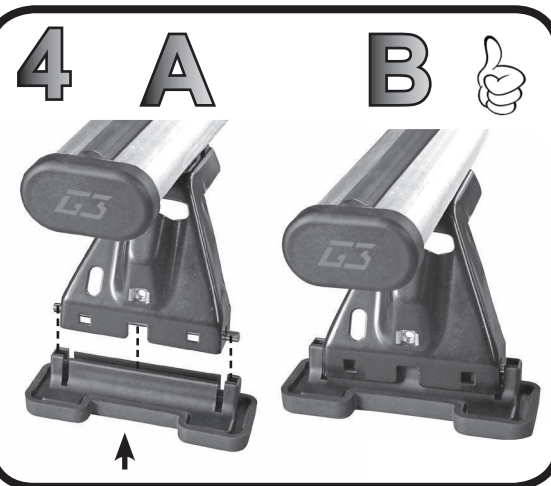

11

FORD Focus C-Max 5P (10-14)

F

R

SKODA Superb 5P (2008>)

F

R

VW Touran 5P (03-10)

F

R

6X13 mm

5 Nm

12

COD.
AO.491

13

Max 50 Kg / 110 lb

G3 Spa - Via S. Allende, n 15
42020 Montecivolo di Quattro Castella
Reggio E. - Italy
Tel ++39 0522 880635
Fax ++39 0522 880306
www.g3spa.it - info@g3spa.it

COD. AO.271 / ALL

REV. 04

68.005

ISTRUZIONI DI MONTAGGIO
FITTING INSTRUCTION
"Alluminio / Aluminium"

15 min.

1

FORD Focus C-Max 5P (10-14)	144 mm	170 mm
FORD Focus C-Max 5P (2015>)	49 mm	71 mm
FORD Focus S-Max 5P (2015>) con e senza tetto in vetro / With and Without glass roof	121 mm	119 mm
LEXUS IS 200 4P (2006>)	123 mm	116 mm
SKODA Superb 5P (2008>)	98 mm	92 mm
VW Golf V 5P (03-08)	99 mm	133 mm
VW Golf VI 5P (08-12)	99 mm	133 mm
VW Touran 5P (03-10)	129 mm	139 mm

2

10 Nm

3

4

A

B

5