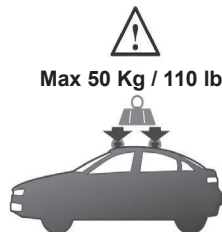

COD.
AO.491

13

Max 50 Kg / 110 lb

G3 Spa - Via S. Allende, n 15
42020 Montecivolo di Quattro Castella
Reggio E. - Italy
Tel ++39 0522 880635
Fax ++39 0522 880306
www.g3spa.it - info@g3spa.it

COD. AO.271 / ALL

REV. 04

68.005

ISTRUZIONI DI MONTAGGIO
FITTING INSTRUCTION
"Alluminio / Aluminium"

15 min.