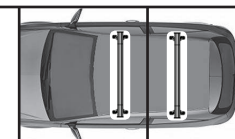

REV. 04

68.005

ISTRUZIONI DI MONTAGGIO  
FITTING INSTRUCTION  
"Alluminio / Aluminium"

15 min.

1

FORD Focus C-Max 5P (10-14)	144 mm	170 mm
FORD Focus C-Max 5P (2015>)	49 mm	71 mm
FORD Focus S-Max 5P (2015>) con e senza tetto in vetro / With and Without glass roof	121 mm	119 mm
LEXUS IS 200 4P (2006>)	123 mm	116 mm
SKODA Superb 5P (2008>)	98 mm	92 mm
VW Golf V 5P (03-08)	99 mm	133 mm
VW Golf VI 5P (08-12)	99 mm	133 mm
VW Touran 5P (03-10)	129 mm	139 mm