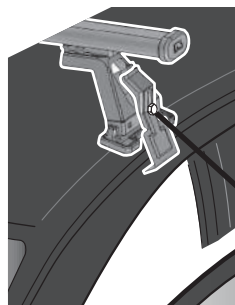

11

FORD Focus C-Max 5P (10-14)

F

R

SKODA Superb 5P (2008>)

F

R

VW Touran 5P (03-10)

F

R

6X13 mm

5 Nm

12

COD.
AO.491

13

Max 50 Kg / 110 lb

G3 Spa - Via S. Allende, n 15
42020 Montecivolo di Quattro Castella
Reggio E. - Italy
Tel ++39 0522 880635
Fax ++39 0522 880306
www.g3spa.it - info@g3spa.it

COD. AO.271 / ALL

REV. 04

68.005

ISTRUZIONI DI MONTAGGIO
FITTING INSTRUCTION
"Alluminio / Aluminium"

15 min.

1

FORD Focus C-Max 5P (10-14)	144 mm	170 mm
FORD Focus C-Max 5P (2015>)	49 mm	71 mm
FORD Focus S-Max 5P (2015>) con e senza tetto in vetro / With and Without glass roof	121 mm	119 mm
LEXUS IS 200 4P (2006>)	123 mm	116 mm
SKODA Superb 5P (2008>)	98 mm	92 mm
VW Golf V 5P (03-08)	99 mm	133 mm
VW Golf VI 5P (08-12)	99 mm	133 mm
VW Touran 5P (03-10)	129 mm	139 mm

2

10 Nm

3

4

A

B

5