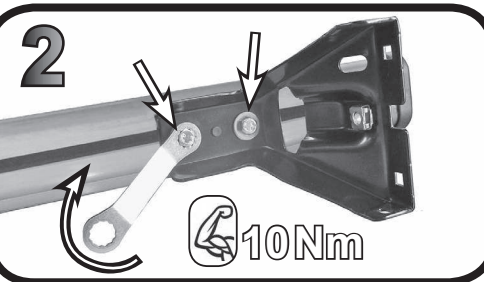

REV. 04

68.005

ISTRUZIONI DI MONTAGGIO  
FITTING INSTRUCTION  
"Alluminio / Aluminium"

15 min.

1

FORD Focus C-Max 5P (10-14)	144 mm	170 mm
FORD Focus C-Max 5P (2015>)	49 mm	71 mm
FORD Focus S-Max 5P (2015>) con e senza tetto in vetro / With and Without glass roof	121 mm	119 mm
LEXUS IS 200 4P (2006>)	123 mm	116 mm
SKODA Superb 5P (2008>)	98 mm	92 mm
VW Golf V 5P (03-08)	99 mm	133 mm
VW Golf VI 5P (08-12)	99 mm	133 mm
VW Touran 5P (03-10)	129 mm	139 mm