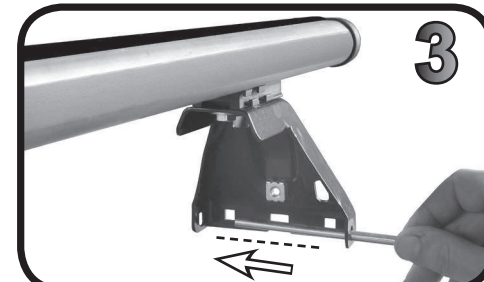

11

FORD Focus C-Max 5P (10-14)

F

R

SKODA Superb 5P (2008>)

F

R

VW Touran 5P (03-10)

F

R

6X13 mm

5 Nm

12

COD.
AO.491

13

Max 50 Kg / 110 lb

G3 Spa - Via S. Allende, n 15
42020 Montecivolo di Quattro Castella
Reggio E. - Italy
Tel ++39 0522 880635
Fax ++39 0522 880306
www.g3spa.it - info@g3spa.it

COD. AO.271 / ALL

REV. 04

68.005

ISTRUZIONI DI MONTAGGIO
FITTING INSTRUCTION
"Alluminio / Aluminium"

15 min.

1

FORD Focus C-Max 5P (10-14)	144 mm	170 mm
FORD Focus C-Max 5P (2015>)	49 mm	71 mm
FORD Focus S-Max 5P (2015>) con e senza tetto in vetro / With and Without glass roof	121 mm	119 mm
LEXUS IS 200 4P (2006>)	123 mm	116 mm
SKODA Superb 5P (2008>)	98 mm	92 mm
VW Golf V 5P (03-08)	99 mm	133 mm
VW Golf VI 5P (08-12)	99 mm	133 mm
VW Touran 5P (03-10)	129 mm	139 mm

2

10 Nm

3

4

A

B

5