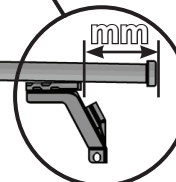

11

FORD Focus C-Max 5P (10-14)

F

R

SKODA Superb 5P (2008>)

F

R

VW Touran 5P (03-10)

F

R

6X13 mm

5 Nm

12

A

C

B

COD. AO.491

13

Max 50 Kg / 110 lb

G3 Spa - via S. Allende, n 15
42020 Montecavolo di Quattro Castella
Reggio E. - Italy
Tel ++39 0522 880035
Fax ++39 0522 880306
www.g3spa.it - info@g3spa.it

COD. AO.271 / ACC

REV. 04

68.005

ISTRUZIONI DI MONTAGGIO
FITTING INSTRUCTION
"Acciaio / Steel"

15 min.

1

zoom

mm

mm

mm

2

10 Nm

3

4

A

B

5