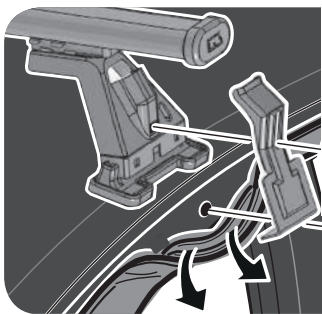

11

FORD Focus C-Max 5P (10-14)

F

R

SKODA Superb 5P (2008>)

F

R

VW Touran 5P (03-10)

F

R