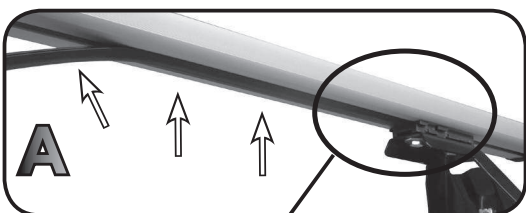

11

FORD Focus C-Max 5P (10-14)

F

R

SKODA Superb 5P (2008>)

F

R

VW Touran 5P (03-10)

F

R

6X13 mm

5 Nm

12

COD.
AO.491

13

Max 50 Kg / 110 lb

G3 Spa - Via S. Allende, n 15
42020 Montecivolo di Quattro Castella
Reggio E. - Italy
Tel ++39 0522 880635
Fax ++39 0522 880306
www.g3spa.it - info@g3spa.it

COD. AO.271 / ALL

REV. 04

68.005

ISTRUZIONI DI MONTAGGIO
FITTING INSTRUCTION
"Alluminio / Aluminium"

15 min.

1

FORD Focus C-Max 5P (10-14)	144 mm	170 mm
FORD Focus C-Max 5P (2015>)	49 mm	71 mm
FORD Focus S-Max 5P (2015>) con e senza tetto in vetro / With and Without glass roof	121 mm	119 mm
LEXUS IS 200 4P (2006>)	123 mm	116 mm
SKODA Superb 5P (2008>)	98 mm	92 mm
VW Golf V 5P (03-08)	99 mm	133 mm
VW Golf VI 5P (08-12)	99 mm	133 mm
VW Touran 5P (03-10)	129 mm	139 mm

2

10 Nm

3

4

A

B

5