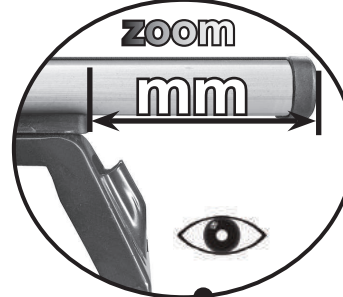

REV. 04

68.005

ISTRUZIONI DI MONTAGGIO  
FITTING INSTRUCTION  
"Alluminio / Aluminium"

15 min.

1

FORD Focus C-Max 5P (10-14)	144 mm	170 mm
FORD Focus C-Max 5P (2015>)	49 mm	71 mm
FORD Focus S-Max 5P (2015>) con e senza tetto in vetro / With and Without glass roof	121 mm	119 mm
LEXUS IS 200 4P (2006>)	123 mm	116 mm
SKODA Superb 5P (2008>)	98 mm	92 mm
VW Golf V 5P (03-08)	99 mm	133 mm
VW Golf VI 5P (08-12)	99 mm	133 mm
VW Touran 5P (03-10)	129 mm	139 mm