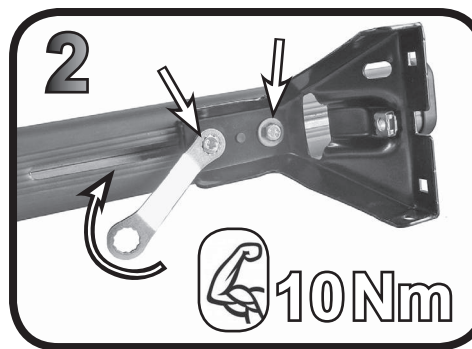

G3 Spa - Via S. Ailende, n 15
 42020 Montecatoli di Quattro Castella
 Reggio E. - Italy
 Tel ++39 0522 880635
 Fax ++39 0522 880306
 www.g3spa.it - info@g3spa.it

COD. AO.278 / ACC

REV. 01

68.012

**ISTRUZIONI DI MONTAGGIO
 FITTING INSTRUCTION
 "Acciaio / Steel"**