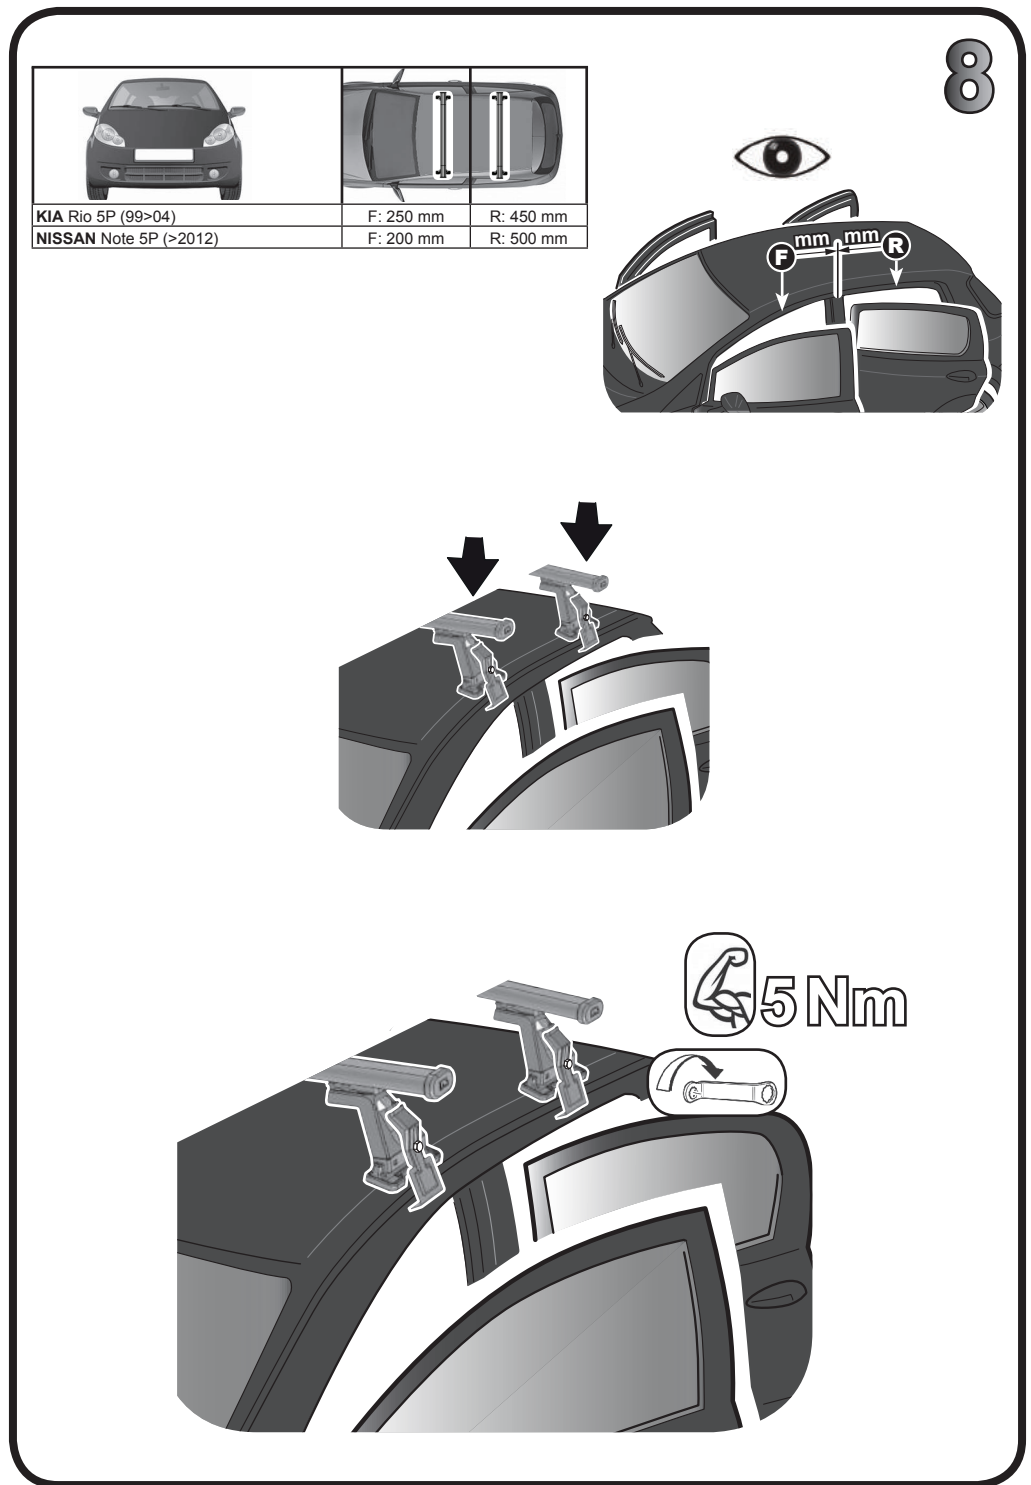

G3 Spa - Via S. Ailende, n 15
 42020 Montecatoli di Quattro Castella
 Reggio E. - Italy
 Tel ++39 0522 880635
 Fax ++39 0522 880306
 www.g3spa.it - info@g3spa.it

COD. AO.278 / ACC

REV. 01

68.012

**ISTRUZIONI DI MONTAGGIO
 FITTING INSTRUCTION
 "Acciaio / Steel"**