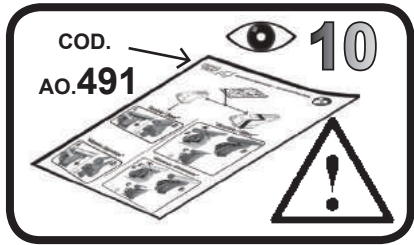

G3 Spa - Via S. Ailende, n 15
 42020 Montecatoli di Quattro Castella
 Reggio E. - Italy
 Tel ++39 0522 880635
 Fax ++39 0522 880306
 www.g3spa.it - info@g3spa.it

COD. AO.278 / ACC

REV. 01

68.012

**ISTRUZIONI DI MONTAGGIO
 FITTING INSTRUCTION
 "Acciaio / Steel"**