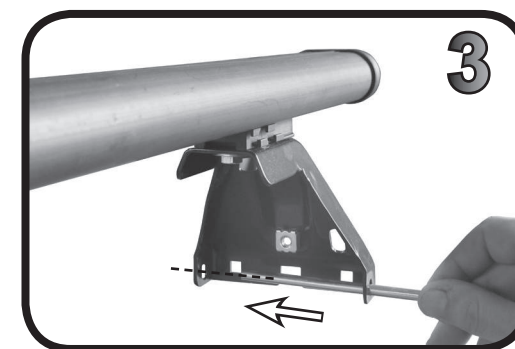

G3 Spa - Via S. Ailende, n 15
 42020 Montecatoli di Quattro Castella
 Reggio E. - Italy
 Tel ++39 0522 880635
 Fax ++39 0522 880306
 www.g3spa.it - info@g3spa.it

COD. AO.278 / ACC

REV. 01

68.012

**ISTRUZIONI DI MONTAGGIO
 FITTING INSTRUCTION
 "Acciaio / Steel"**