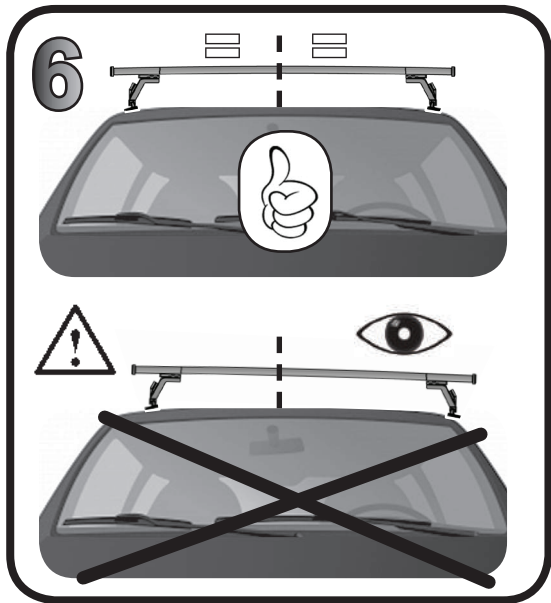

G3 Spa - Via S. Ailende, n 15
 42020 Montecatoli di Quattro Castella
 Reggio E. - Italy
 Tel ++39 0522 880635
 Fax ++39 0522 880306
 www.g3spa.it - info@g3spa.it

COD. AO.278 / ACC

REV. 01

68.012

**ISTRUZIONI DI MONTAGGIO
 FITTING INSTRUCTION
 "Acciaio / Steel"**