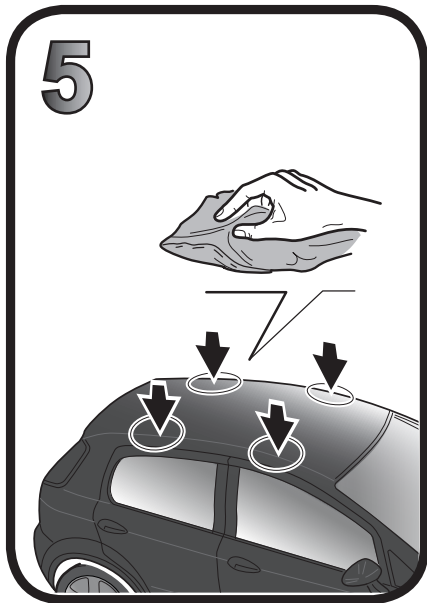

G3 Spa - Via S. Ailende, n 15
 42020 Montecatoli di Quattro Castella
 Reggio E. - Italy
 Tel ++39 0522 880635
 Fax ++39 0522 880306
 www.g3spa.it - info@g3spa.it

COD. AO.278 / ACC

REV. 01

68.012

**ISTRUZIONI DI MONTAGGIO
 FITTING INSTRUCTION
 "Acciaio / Steel"**