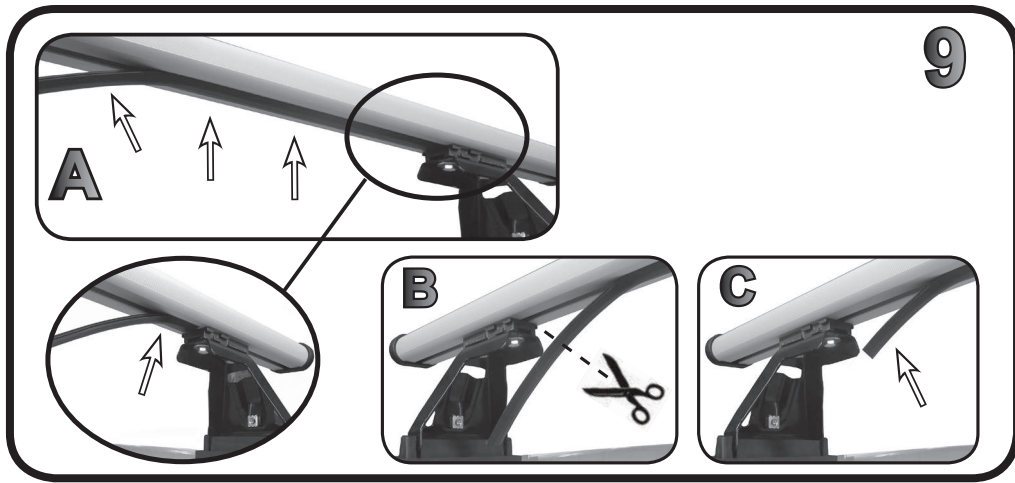

G3 Spa - Via S. Ailende, n 15
 42020 Montecatoli di Quattro Castella
 Reggio E. - Italy
 Tel ++39 0522 880635
 Fax ++39 0522 880306
 www.g3spa.it - info@g3spa.it

COD. AO.278 / ACC

REV. 01

68.012

**ISTRUZIONI DI MONTAGGIO
 FITTING INSTRUCTION
 "Acciaio / Steel"**