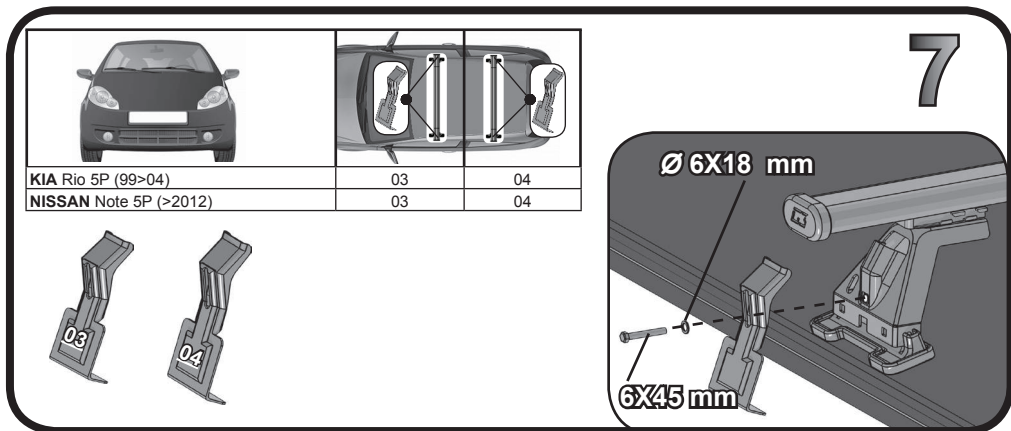

G3 Spa - Via S. Ailende, n 15
 42020 Montecatoli di Quattro Castella
 Reggio E. - Italy
 Tel ++39 0522 880635
 Fax ++39 0522 880306
 www.g3spa.it - info@g3spa.it

COD. AO.278 / ACC

REV. 01

68.012

**ISTRUZIONI DI MONTAGGIO
 FITTING INSTRUCTION
 "Acciaio / Steel"**