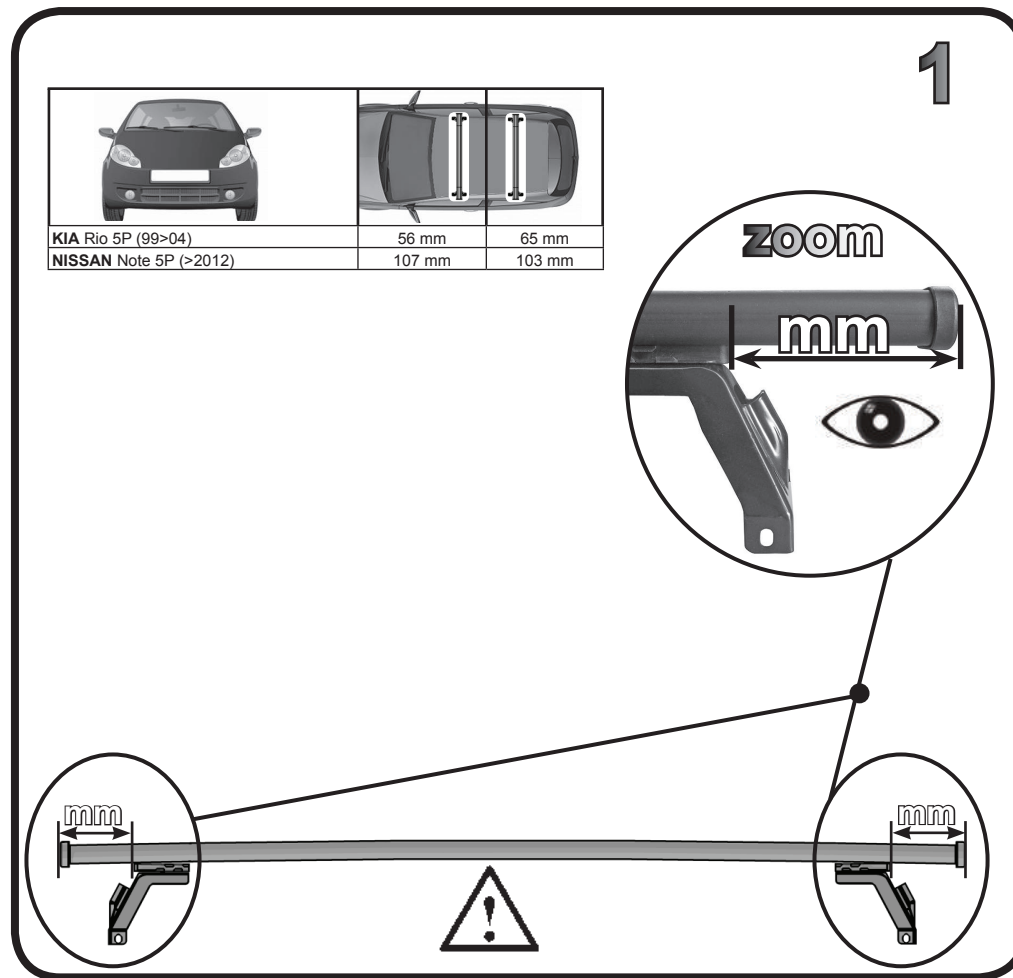

G3 Spa - Via S. Ailende, n 15
 42020 Montecatoli di Quattro Castella
 Reggio E. - Italy
 Tel ++39 0522 880635
 Fax ++39 0522 880306
 www.g3spa.it - info@g3spa.it

COD. AO.278 / ACC

REV. 01

68.012

**ISTRUZIONI DI MONTAGGIO
 FITTING INSTRUCTION
 "Acciaio / Steel"**