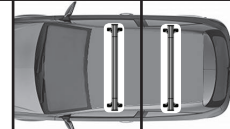

15 min.

1

FIAT Fullback 4P (2016>)

79 mm

98 mm

FORD Kuga 5P (08>12)

51 mm

60 mm