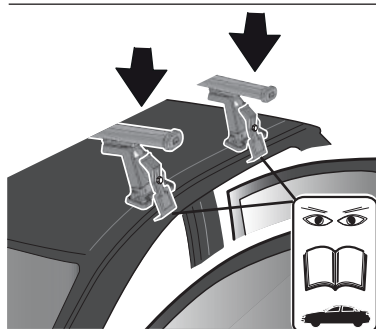

9

HONDA Accord Tourer Sw 5P (03>08)

F

R

5 Nm

10

A

C

B

COD.
AO.491

11

Max 50 Kg / 110 lb

C3 SpA - Via S. Allende, n 15
42020 Montecavolo di Quattro Castella
Reggio E. - Italy
Tel ++39 0522 880635
Fax ++39 0522 880306
www.g3spa.it - info@g3spa.it

COD. AO.279 / ACC

REV. 02

68.013

ISTRUZIONI DI MONTAGGIO
FITTING INSTRUCTION
"Acciaio / Steel"

15 min.

1

FIAT Fullback 4P (2016>)	79 mm	98 mm
FORD Kuga 5P (08>12)	51 mm	60 mm
HONDA Accord Tourer Sw 5P (03>08)	101 mm	109 mm
MITSUBISHI L200 4P (2015>)	79 mm	98 mm
NISSAN Juke 5P (2010>)	36 mm	55 mm

2

10 Nm

3