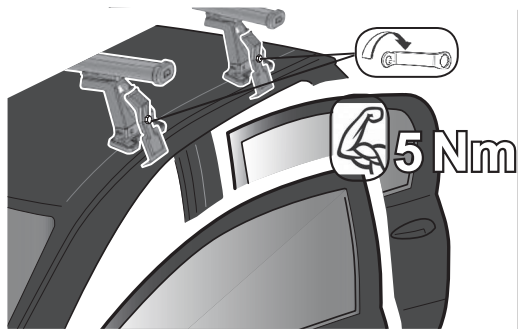

9

HONDA Accord Tourer Sw 5P (03>08)

F

R

5 Nm