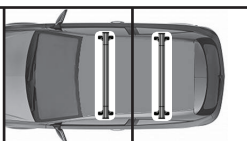

9

HONDA Accord Tourer Sw 5P (03>08)

F

R

10

COD. AO.491

11

GS Spa - via S. Allende, n 15
42020 Montecavolo di Quattro Castella
Reggio E. - Italy
Tel ++39 0522 880035
Fax ++39 0522 880306
www.gsipa.it - info@gsipa.it

COD. AO.279 / ALL

REV. 02

68.013

ISTRUZIONI DI MONTAGGIO
FITTING INSTRUCTION
"Alluminio / Aluminium"

15 min.

1

FIAT Fullback 4P (2016>)

79 mm

98 mm

FORD Kuga 5P (08>12)

51 mm

60 mm

HONDA Accord Tourer Sw 5P (03>08)

101 mm

109 mm

MITSUBISHI L200 4P (2015>)

79 mm

98 mm

NISSAN Juke 5P (2010>)

36 mm

55 mm

2

3