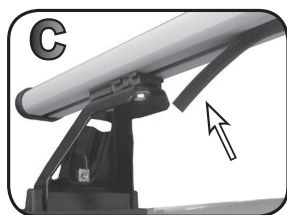

9

HONDA Accord Tourer Sw 5P (03>08)

F

R

10

COD. AO.491

11

GS Spa - via S. Allende, n 15
42020 Montecavolo di Quattro Castella
Reggio E. - Italy
Tel ++39 0522 880035
Fax ++39 0522 880306
www.gsipa.it - info@gsipa.it

COD. AO.279 / ALL

REV. 02

68.013

ISTRUZIONI DI MONTAGGIO
FITTING INSTRUCTION
"Alluminio / Aluminium"

15 min.

1

FIAT Fullback 4P (2016>)

79 mm

98 mm

FORD Kuga 5P (08>12)

51 mm

60 mm

HONDA Accord Tourer Sw 5P (03>08)

101 mm

109 mm

MITSUBISHI L200 4P (2015>)

79 mm

98 mm

NISSAN Juke 5P (2010>)

36 mm

55 mm

2

3