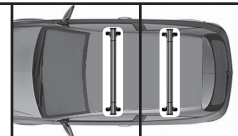

REV. 02

68.013

ISTRUZIONI DI MONTAGGIO
FITTING INSTRUCTION
"Acciaio / Steel"

15 min.

1

FIAT Fullback 4P (2016>)	79 mm	98 mm
FORD Kuga 5P (08>12)	51 mm	60 mm
HONDA Accord Tourer Sw 5P (03>08)	101 mm	109 mm
MITSUBISHI L200 4P (2015>)	79 mm	98 mm
NISSAN Juke 5P (2010>)	36 mm	55 mm