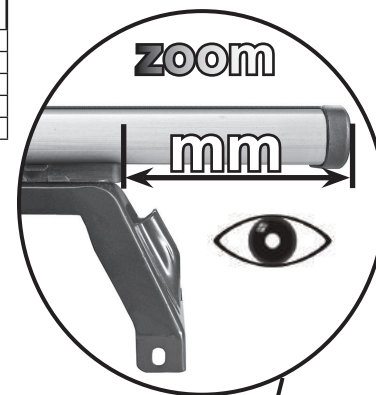

COD. AO.491

11

GS Spa - via S. Allende, n 15
42020 Montecavolo di Quattro Castella
Reggio E. - Italy
Tel ++39 0522 880035
Fax ++39 0522 880306
www.gsipa.it - info@gsipa.it

COD. AO.279 / ALL

REV. 02

68.013

ISTRUZIONI DI MONTAGGIO
FITTING INSTRUCTION
"Alluminio / Aluminium"

15 min.

1

FIAT Fullback 4P (2016>)

79 mm

98 mm

FORD Kuga 5P (08>12)

51 mm

60 mm

HONDA Accord Tourer Sw 5P (03>08)

101 mm

109 mm

MITSUBISHI L200 4P (2015>)

79 mm

98 mm

NISSAN Juke 5P (2010>)

36 mm

55 mm