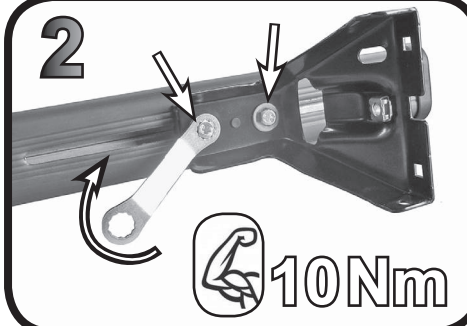

9

HONDA Accord Tourer Sw 5P (03>08)

F

R

5 Nm

10

A

C

B

COD.
AO.491

11

Max 50 Kg / 110 lb

C3 SpA - Via S. Allende, n 15
42020 Montecavolo di Quattro Castella
Reggio E. - Italy
Tel ++39 0522 880635
Fax ++39 0522 880306
www.g3spa.it - info@g3spa.it

COD. AO.279 / ACC

REV. 02

68.013

ISTRUZIONI DI MONTAGGIO
FITTING INSTRUCTION
"Acciaio / Steel"

15 min.

1

FIAT Fullback 4P (2016>)	79 mm	98 mm
FORD Kuga 5P (08>12)	51 mm	60 mm
HONDA Accord Tourer Sw 5P (03>08)	101 mm	109 mm
MITSUBISHI L200 4P (2015>)	79 mm	98 mm
NISSAN Juke 5P (2010>)	36 mm	55 mm

2

10 Nm

3