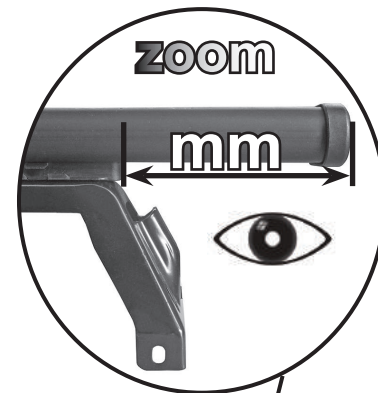

REV. 02

68.013

ISTRUZIONI DI MONTAGGIO
FITTING INSTRUCTION
"Acciaio / Steel"

15 min.

1

FIAT Fullback 4P (2016>)	79 mm	98 mm
FORD Kuga 5P (08>12)	51 mm	60 mm
HONDA Accord Tourer Sw 5P (03>08)	101 mm	109 mm
MITSUBISHI L200 4P (2015>)	79 mm	98 mm
NISSAN Juke 5P (2010>)	36 mm	55 mm