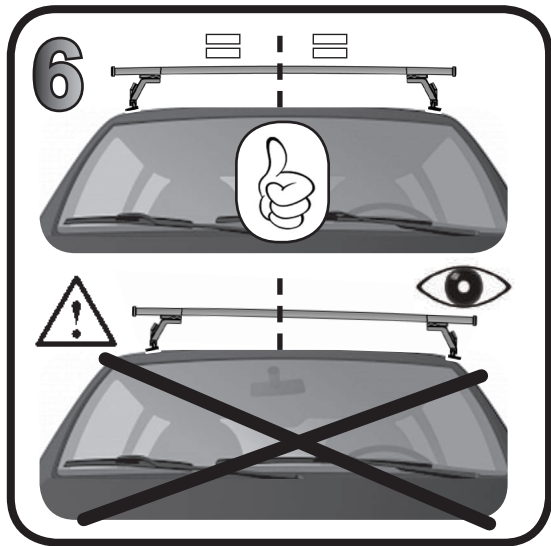

7

FIAT Fullback 4P (2016>)	04	02
FORD Kuga 5P (08>12)	02	04
HONDA Accord Tourer Sw 5P (03>08)	04	02
MITSUBISHI L200 4P (2015>)	04	02
NISSAN Juke 5P (2010>)	04	02

Ø6X18 mm

6X45 mm

8

FIAT Fullback 4P (2016>)	F: 270 mm	R: 420 mm
FORD Kuga 5P (08>12)	F: 200 mm	R: 500 mm
MITSUBISHI L200 4P (2015>)	F: 270 mm	R: 420 mm
NISSAN Juke 5P (2010>)	F: 300 mm	R: 350 mm

5 Nm