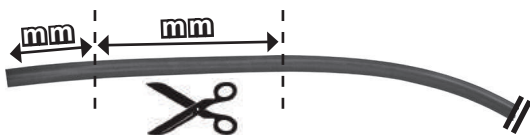

9

HONDA Accord Tourer Sw 5P (03>08)

F

R

5 Nm

10

A

C

B

COD.
AO.491

11

Max 50 Kg / 110 lb

C3 SpA - Via S. Allende, n 15
42020 Montecavolo di Quattro Castella
Reggio E. - Italy
Tel ++39 0522 880635
Fax ++39 0522 880306
www.g3spa.it - info@g3spa.it

COD. AO.279 / ACC

REV. 02

68.013

ISTRUZIONI DI MONTAGGIO
FITTING INSTRUCTION
"Acciaio / Steel"

15 min.

1

FIAT Fullback 4P (2016>)	79 mm	98 mm
FORD Kuga 5P (08>12)	51 mm	60 mm
HONDA Accord Tourer Sw 5P (03>08)	101 mm	109 mm
MITSUBISHI L200 4P (2015>)	79 mm	98 mm
NISSAN Juke 5P (2010>)	36 mm	55 mm

2

10 Nm

3