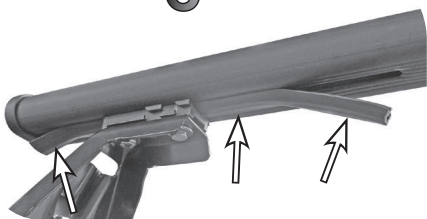

9

HONDA Accord Tourer Sw 5P (03>08)

F

R

5 Nm

10

A

C

B

COD.
AO.491

11

Max 50 Kg / 110 lb

C3 SpA - Via S. Allende, n 15
42020 Montecavolo di Quattro Castella
Reggio E. - Italy
Tel ++39 0522 880635
Fax ++39 0522 880306
www.g3spa.it - info@g3spa.it

COD. AO.279 / ACC

REV. 02

68.013

ISTRUZIONI DI MONTAGGIO
FITTING INSTRUCTION
"Acciaio / Steel"

15 min.

1

FIAT Fullback 4P (2016>)	79 mm	98 mm
FORD Kuga 5P (08>12)	51 mm	60 mm
HONDA Accord Tourer Sw 5P (03>08)	101 mm	109 mm
MITSUBISHI L200 4P (2015>)	79 mm	98 mm
NISSAN Juke 5P (2010>)	36 mm	55 mm

2

10 Nm

3