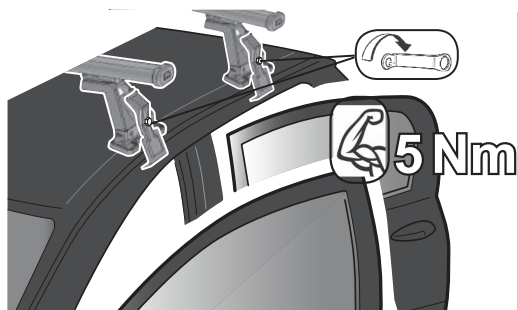

9

HONDA Accord Tourer Sw 5P (03>08)

F

R

10