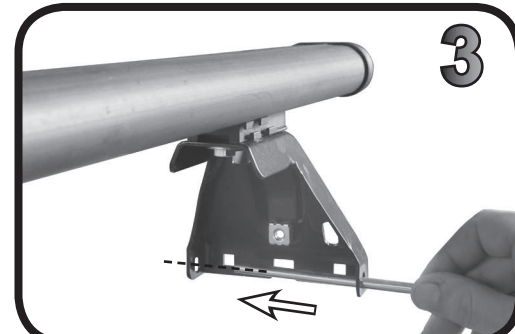

9

HONDA Accord Tourer Sw 5P (03>08)

F

R

5 Nm

10

A

C

B

COD.
AO.491

11

Max 50 Kg / 110 lb

C3 SpA - Via S. Allende, n 15
42020 Montecavolo di Quattro Castella
Reggio E. - Italy
Tel ++39 0522 880635
Fax ++39 0522 880306
www.g3spa.it - info@g3spa.it

COD. AO.279 / ACC

REV. 02

68.013

ISTRUZIONI DI MONTAGGIO
FITTING INSTRUCTION
"Acciaio / Steel"

15 min.

1

FIAT Fullback 4P (2016>)	79 mm	98 mm
FORD Kuga 5P (08>12)	51 mm	60 mm
HONDA Accord Tourer Sw 5P (03>08)	101 mm	109 mm
MITSUBISHI L200 4P (2015>)	79 mm	98 mm
NISSAN Juke 5P (2010>)	36 mm	55 mm

2

10 Nm

3