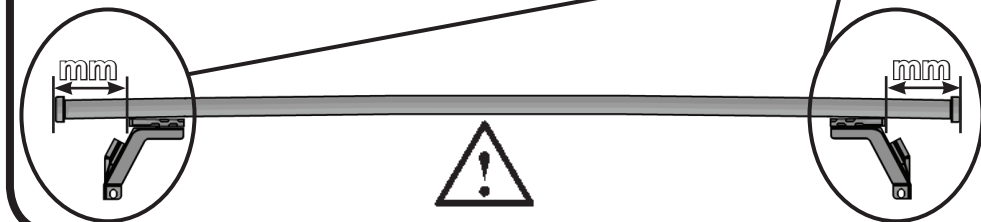

REV. 02

68.013

ISTRUZIONI DI MONTAGGIO
FITTING INSTRUCTION
"Acciaio / Steel"

15 min.

1

FIAT Fullback 4P (2016>)	79 mm	98 mm
FORD Kuga 5P (08>12)	51 mm	60 mm
HONDA Accord Tourer Sw 5P (03>08)	101 mm	109 mm
MITSUBISHI L200 4P (2015>)	79 mm	98 mm
NISSAN Juke 5P (2010>)	36 mm	55 mm