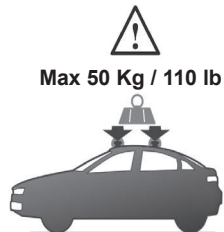

COD. AO.491

11

GS Spa - via S. Allende, n 15
42020 Montecavolo di Quattro Castella
Reggio E. - Italy
Tel ++39 0522 880035
Fax ++39 0522 880306
www.gsipa.it - info@gsipa.it

COD. AO.279 / ALL

REV. 02

68.013

ISTRUZIONI DI MONTAGGIO
FITTING INSTRUCTION
"Alluminio / Aluminium"

15 min.

1