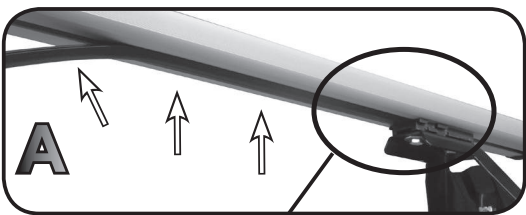

9

HONDA Accord Tourer Sw 5P (03>08)

F

R

10