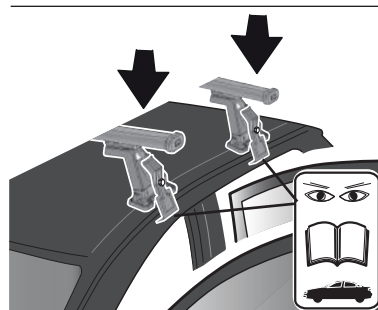

9

HONDA Accord Tourer Sw 5P (03>08)

F

R

10