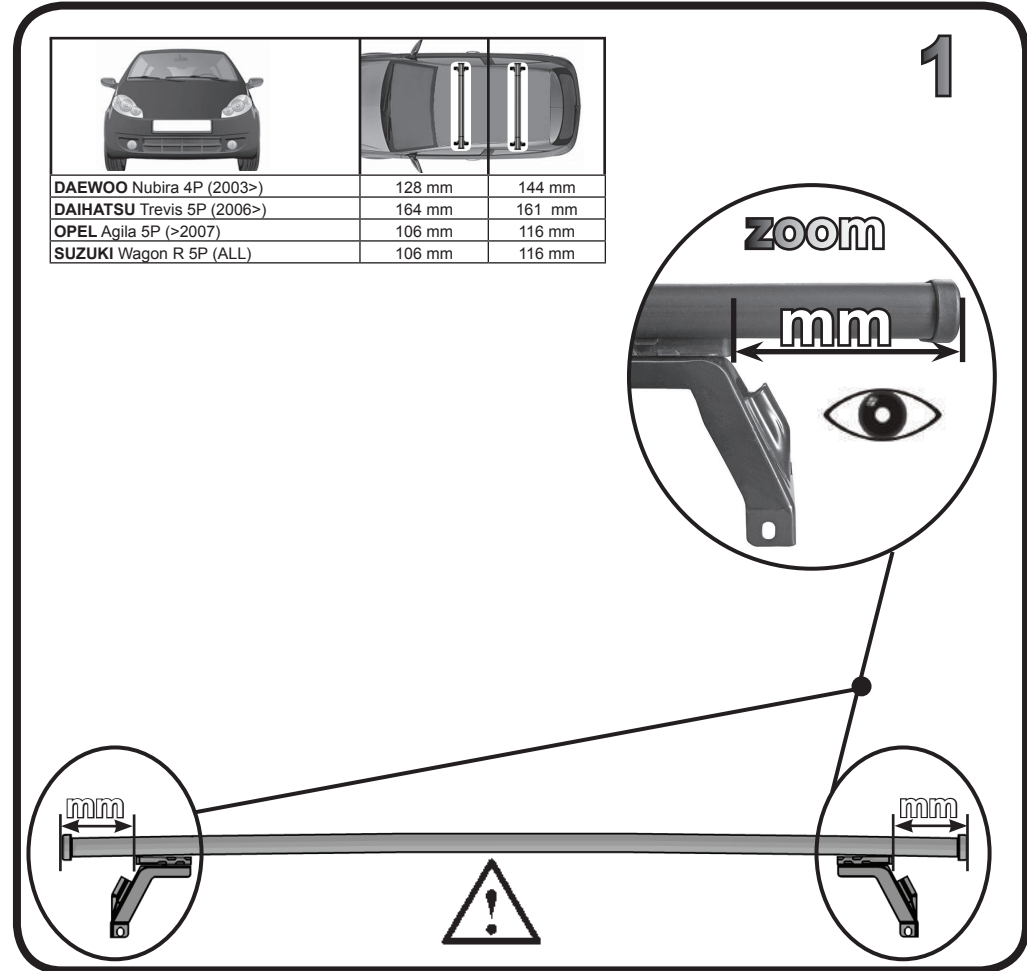

**68.015**

**ISTRUZIONI DI MONTAGGIO  
 FITTING INSTRUCTION  
 "Acciaio / Steel"**

G3 Spa - via S. Ailende, n 15  
 42020 Montecavolo di Quattro Castella  
 Reggio E. - Italy  
 Tel ++39 0522 880635  
 Fax ++39 0522 880306  
 www.g3spa.it - info@g3spa.it