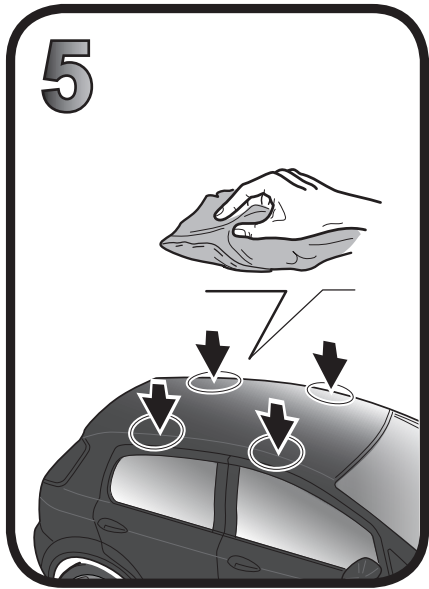

**68.015**

**ISTRUZIONI DI MONTAGGIO  
 FITTING INSTRUCTION  
 "Acciaio / Steel"**

G3 Spa - via S. Ailende, n 15  
 42020 Montecavolo di Quattro Castella  
 Reggio E. - Italy  
 Tel ++39 0522 880635  
 Fax ++39 0522 880306  
 www.g3spa.it - info@g3spa.it