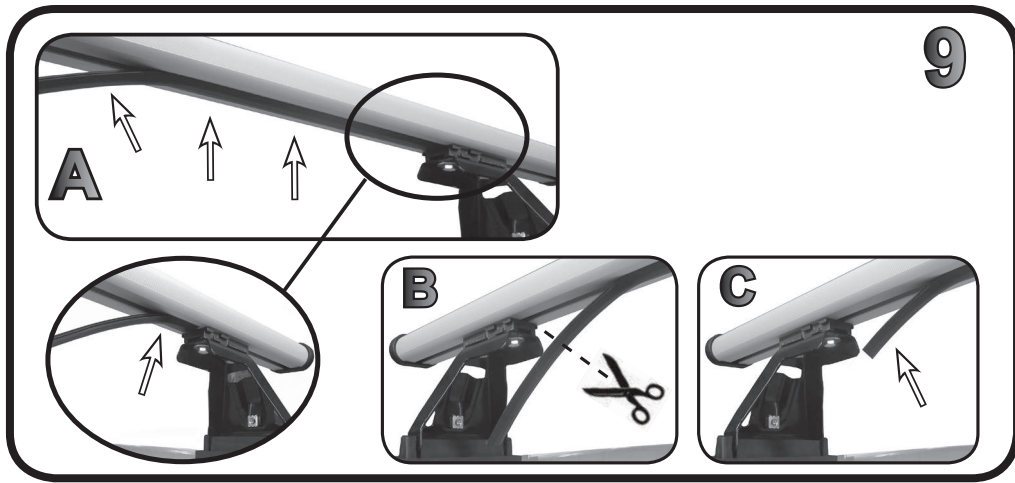

**68.015**

**ISTRUZIONI DI MONTAGGIO  
 FITTING INSTRUCTION  
 "Acciaio / Steel"**

G3 Spa - via S. Ailende, n 15  
 42020 Montecavolo di Quattro Castella  
 Reggio E. - Italy  
 Tel ++39 0522 880635  
 Fax ++39 0522 880306  
 www.g3spa.it - info@g3spa.it