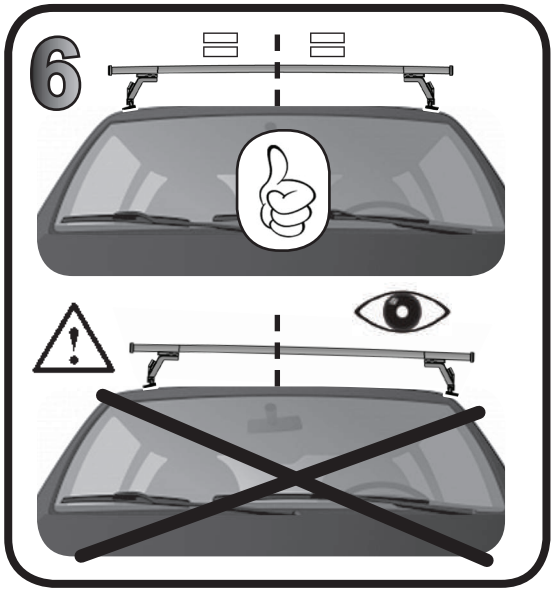

**68.015**

**ISTRUZIONI DI MONTAGGIO  
 FITTING INSTRUCTION  
 "Acciaio / Steel"**

G3 Spa - via S. Ailende, n 15  
 42020 Montecavolo di Quattro Castella  
 Reggio E. - Italy  
 Tel ++39 0522 880635  
 Fax ++39 0522 880306  
 www.g3spa.it - info@g3spa.it