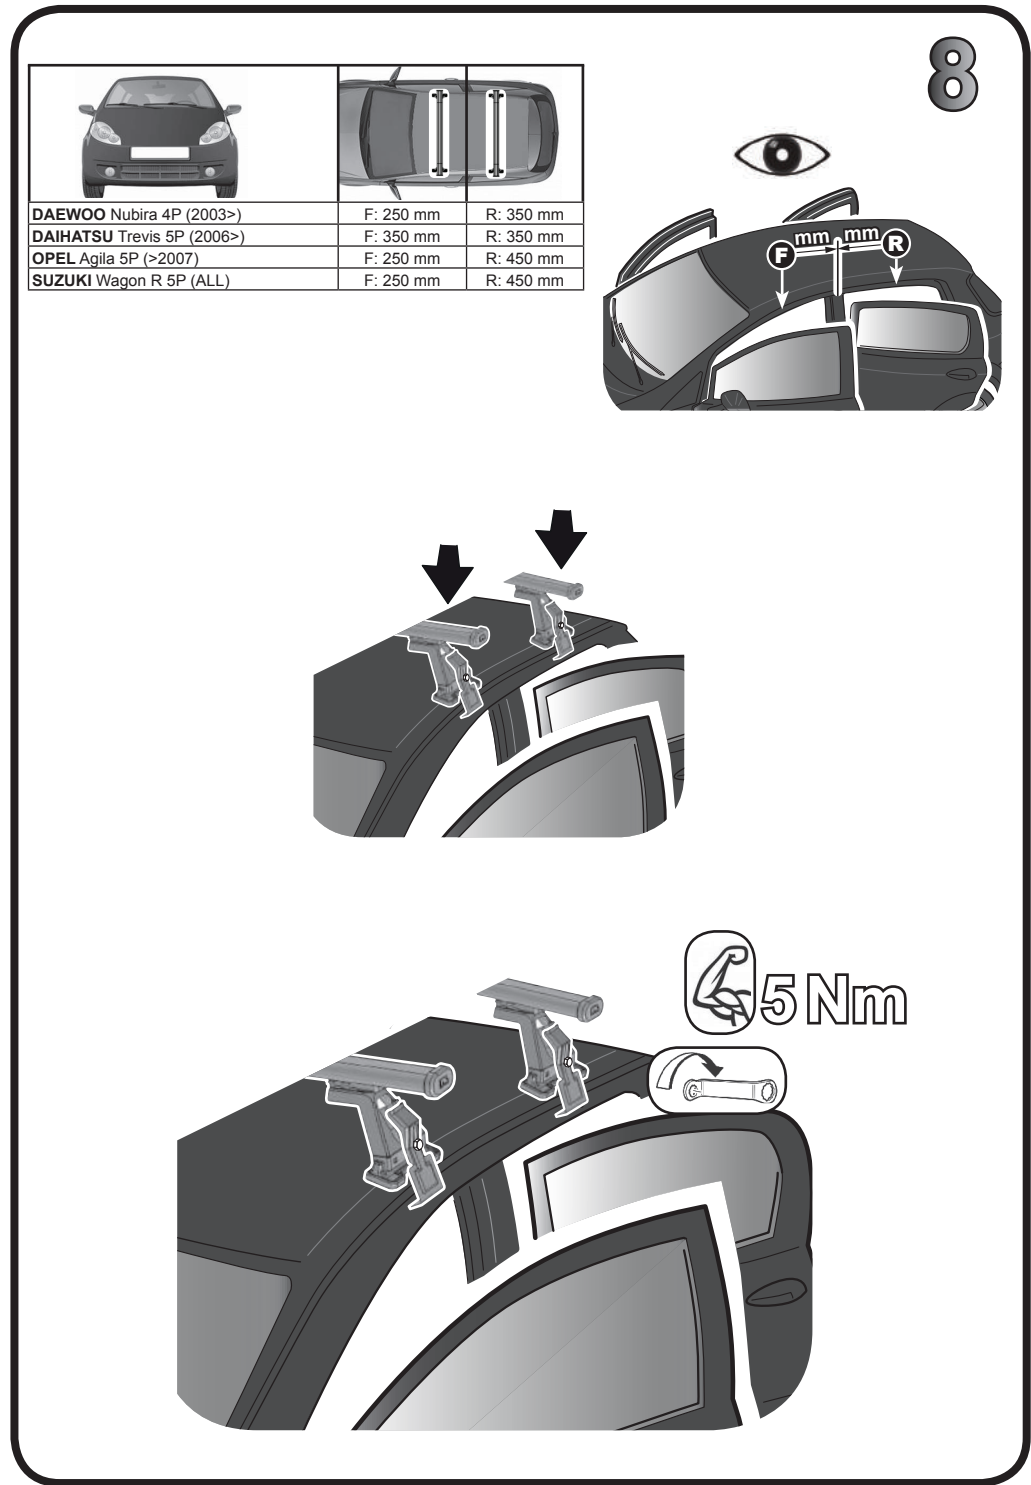

**68.015**

**ISTRUZIONI DI MONTAGGIO  
 FITTING INSTRUCTION  
 "Acciaio / Steel"**

G3 Spa - via S. Ailende, n 15  
 42020 Montecavolo di Quattro Castella  
 Reggio E. - Italy  
 Tel ++39 0522 880635  
 Fax ++39 0522 880306  
 www.g3spa.it - info@g3spa.it