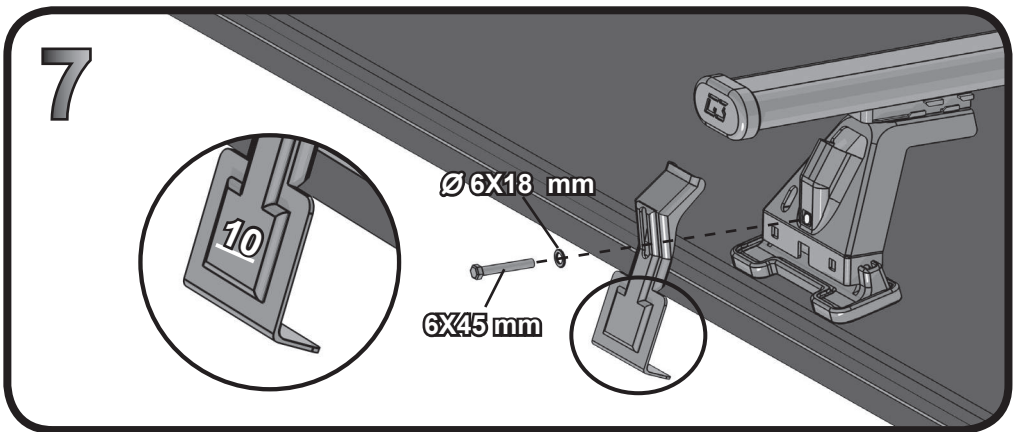

**68.015**

**ISTRUZIONI DI MONTAGGIO  
 FITTING INSTRUCTION  
 "Acciaio / Steel"**

G3 Spa - via S. Ailende, n 15  
 42020 Montecavolo di Quattro Castella  
 Reggio E. - Italy  
 Tel ++39 0522 880635  
 Fax ++39 0522 880306  
 www.g3spa.it - info@g3spa.it