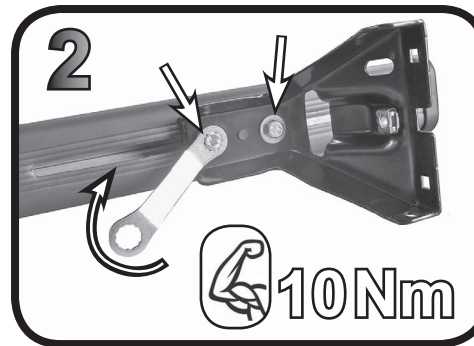

**68.015**

**ISTRUZIONI DI MONTAGGIO  
 FITTING INSTRUCTION  
 "Acciaio / Steel"**

G3 Spa - via S. Ailende, n 15  
 42020 Montecavolo di Quattro Castella  
 Reggio E. - Italy  
 Tel ++39 0522 880635  
 Fax ++39 0522 880306  
 www.g3spa.it - info@g3spa.it