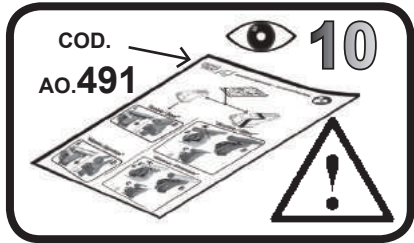

**68.015**

**ISTRUZIONI DI MONTAGGIO  
 FITTING INSTRUCTION  
 "Acciaio / Steel"**

G3 Spa - via S. Ailende, n 15  
 42020 Montecavolo di Quattro Castella  
 Reggio E. - Italy  
 Tel ++39 0522 880635  
 Fax ++39 0522 880306  
 www.g3spa.it - info@g3spa.it