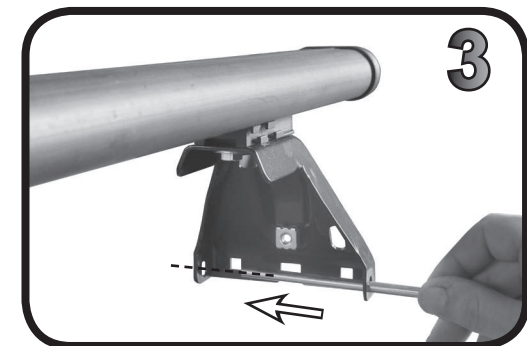

**68.015**

**ISTRUZIONI DI MONTAGGIO  
 FITTING INSTRUCTION  
 "Acciaio / Steel"**

G3 Spa - via S. Ailende, n 15  
 42020 Montecavolo di Quattro Castella  
 Reggio E. - Italy  
 Tel ++39 0522 880635  
 Fax ++39 0522 880306  
 www.g3spa.it - info@g3spa.it