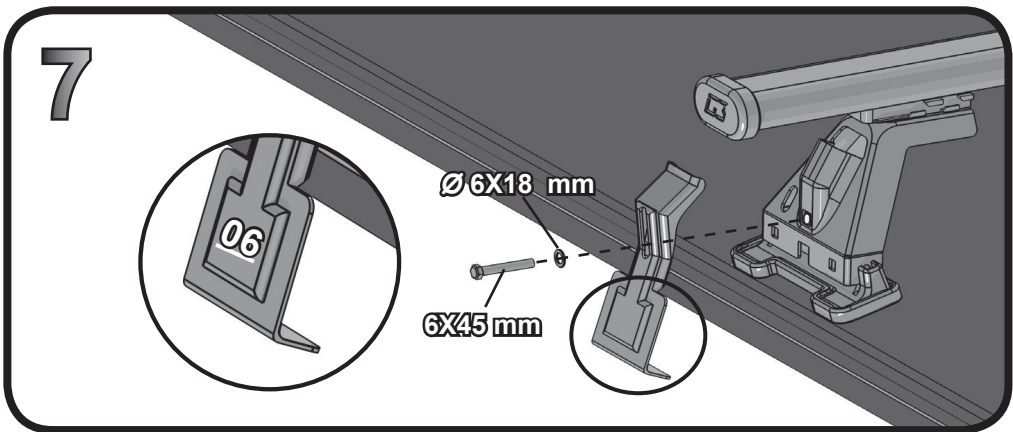

**68.020**

**ISTRUZIONI DI MONTAGGIO  
 FITTING INSTRUCTION  
 "Acciaio / Steel"**

G3 Spa - via S. Aliende, n 15  
42020 Montecavolo di Quattro Castella  
Reggio E. - Italy  
Tel ++39 0522 880635  
Fax ++39 0522 880306  
www.g3spa.it - info@g3spa.it