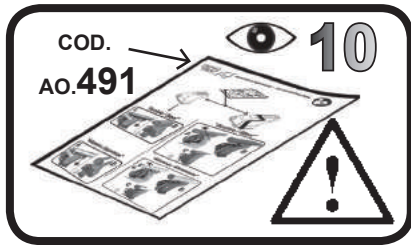

**68.020**

**ISTRUZIONI DI MONTAGGIO  
 FITTING INSTRUCTION  
 "Acciaio / Steel"**

G3 Spa - via S. Aliende, n 15  
42020 Montecavolo di Quattro Castella  
Reggio E. - Italy  
Tel ++39 0522 880635  
Fax ++39 0522 880306  
www.g3spa.it - info@g3spa.it