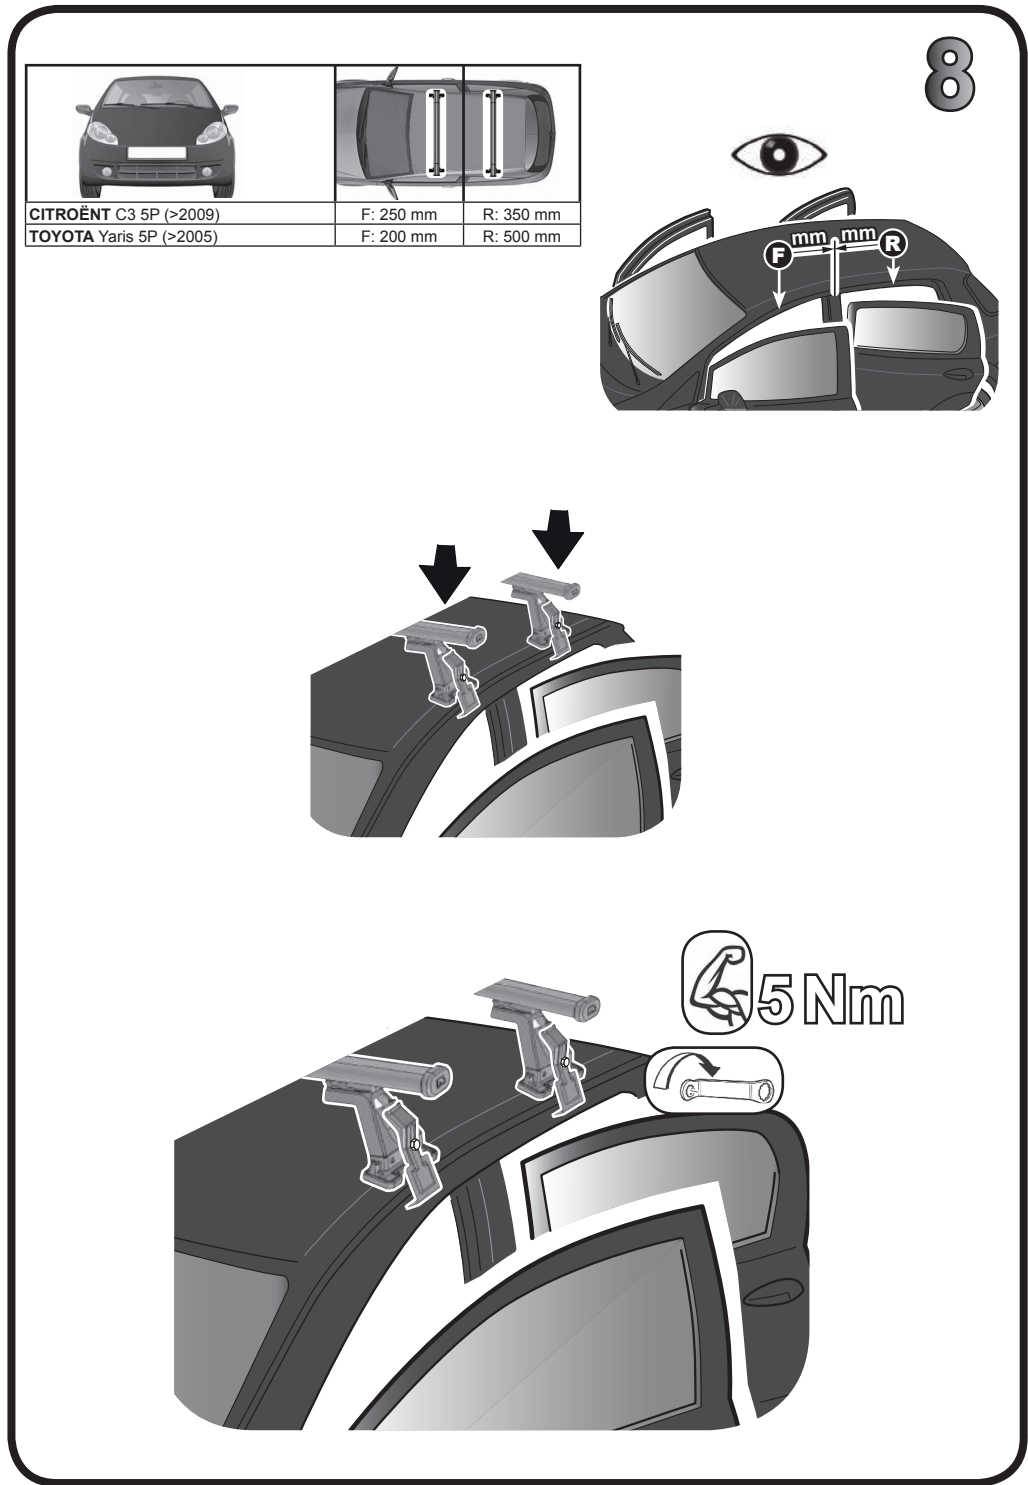

**68.020**

**ISTRUZIONI DI MONTAGGIO  
 FITTING INSTRUCTION  
 "Acciaio / Steel"**

G3 Spa - via S. Aliende, n 15  
42020 Montecavolo di Quattro Castella  
Reggio E. - Italy  
Tel ++39 0522 880635  
Fax ++39 0522 880306  
www.g3spa.it - info@g3spa.it