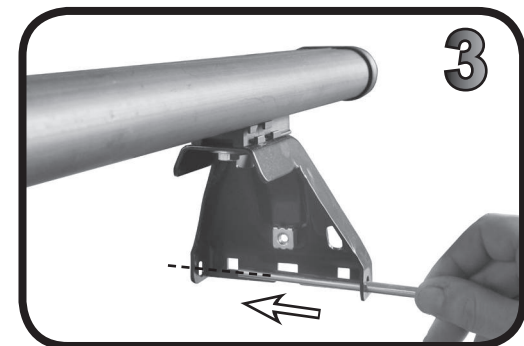

**68.020**

**ISTRUZIONI DI MONTAGGIO  
 FITTING INSTRUCTION  
 "Acciaio / Steel"**

G3 Spa - via S. Aliende, n 15  
42020 Montecavolo di Quattro Castella  
Reggio E. - Italy  
Tel ++39 0522 880635  
Fax ++39 0522 880306  
www.g3spa.it - info@g3spa.it