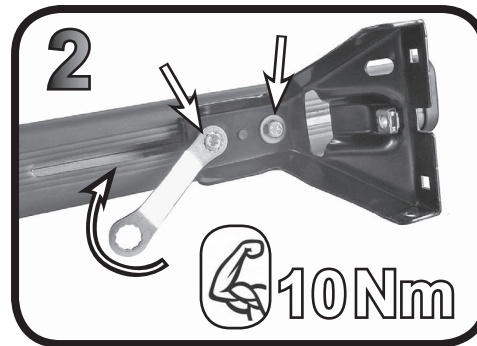

**68.020**

**ISTRUZIONI DI MONTAGGIO  
 FITTING INSTRUCTION  
 "Acciaio / Steel"**

G3 Spa - via S. Aliende, n 15  
42020 Montecavolo di Quattro Castella  
Reggio E. - Italy  
Tel ++39 0522 880635  
Fax ++39 0522 880306  
www.g3spa.it - info@g3spa.it