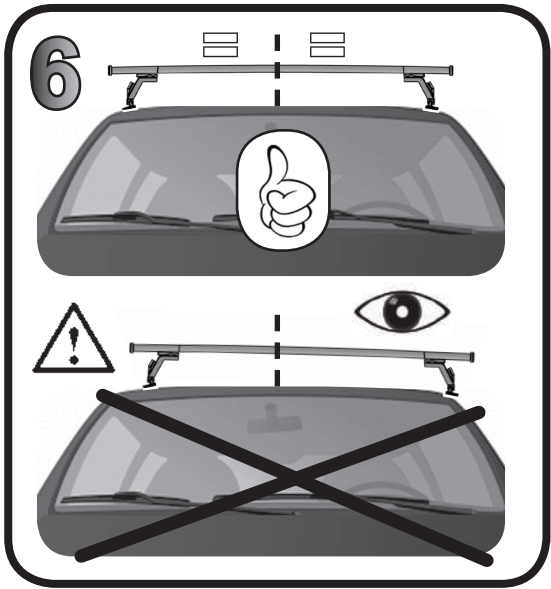

**68.020**

**ISTRUZIONI DI MONTAGGIO  
 FITTING INSTRUCTION  
 "Acciaio / Steel"**

G3 Spa - via S. Aliende, n 15  
42020 Montecavolo di Quattro Castella  
Reggio E. - Italy  
Tel ++39 0522 880635  
Fax ++39 0522 880306  
www.g3spa.it - info@g3spa.it