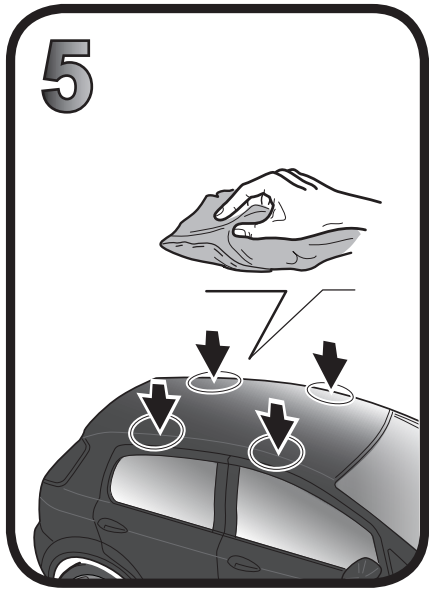

**68.020**

**ISTRUZIONI DI MONTAGGIO  
 FITTING INSTRUCTION  
 "Acciaio / Steel"**

G3 Spa - via S. Aliende, n 15  
42020 Montecavolo di Quattro Castella  
Reggio E. - Italy  
Tel ++39 0522 880635  
Fax ++39 0522 880306  
www.g3spa.it - info@g3spa.it