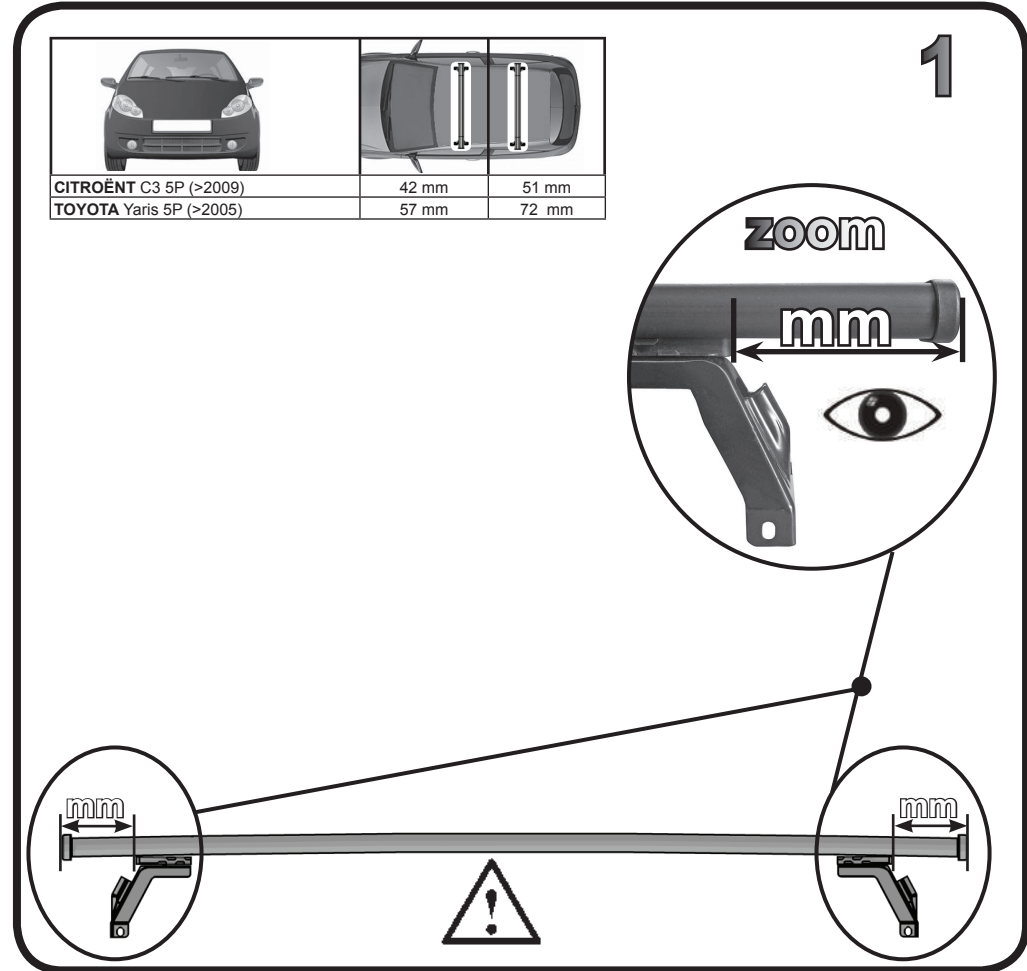

**68.020**

**ISTRUZIONI DI MONTAGGIO  
 FITTING INSTRUCTION  
 "Acciaio / Steel"**

G3 Spa - via S. Aliende, n 15  
42020 Montecavolo di Quattro Castella  
Reggio E. - Italy  
Tel ++39 0522 880635  
Fax ++39 0522 880306  
www.g3spa.it - info@g3spa.it