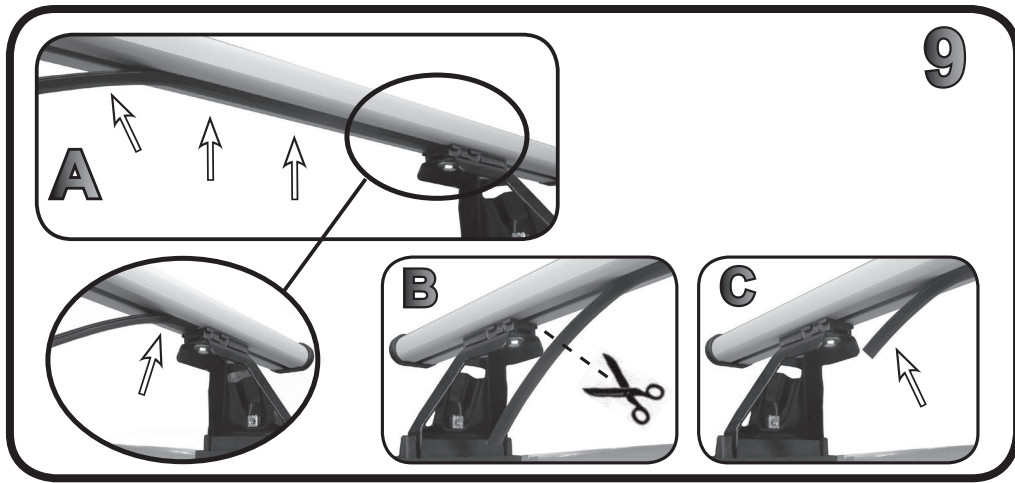

**68.020**

**ISTRUZIONI DI MONTAGGIO  
 FITTING INSTRUCTION  
 "Acciaio / Steel"**

G3 Spa - via S. Aliende, n 15  
42020 Montecavolo di Quattro Castella  
Reggio E. - Italy  
Tel ++39 0522 880635  
Fax ++39 0522 880306  
www.g3spa.it - info@g3spa.it