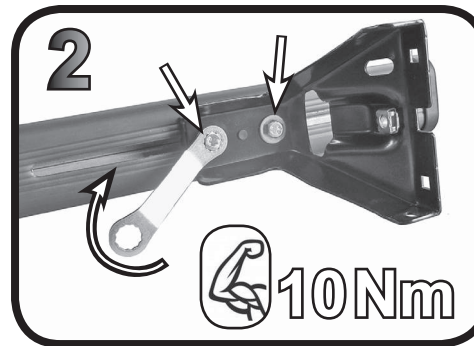

G3 Spa - Via S. Allende, n 15
 42020 Montecatone di Quattro Castella
 Reggio E. - Italy
 Tel ++39 0522 880635
 Fax ++39 0522 880306
 www.g3spa.it - info@g3spa.it

COD. AO.288 / ACC

REV. 01

68.022

ISTRUZIONI DI MONTAGGIO
FITTING INSTRUCTION
"Acciaio / Steel"