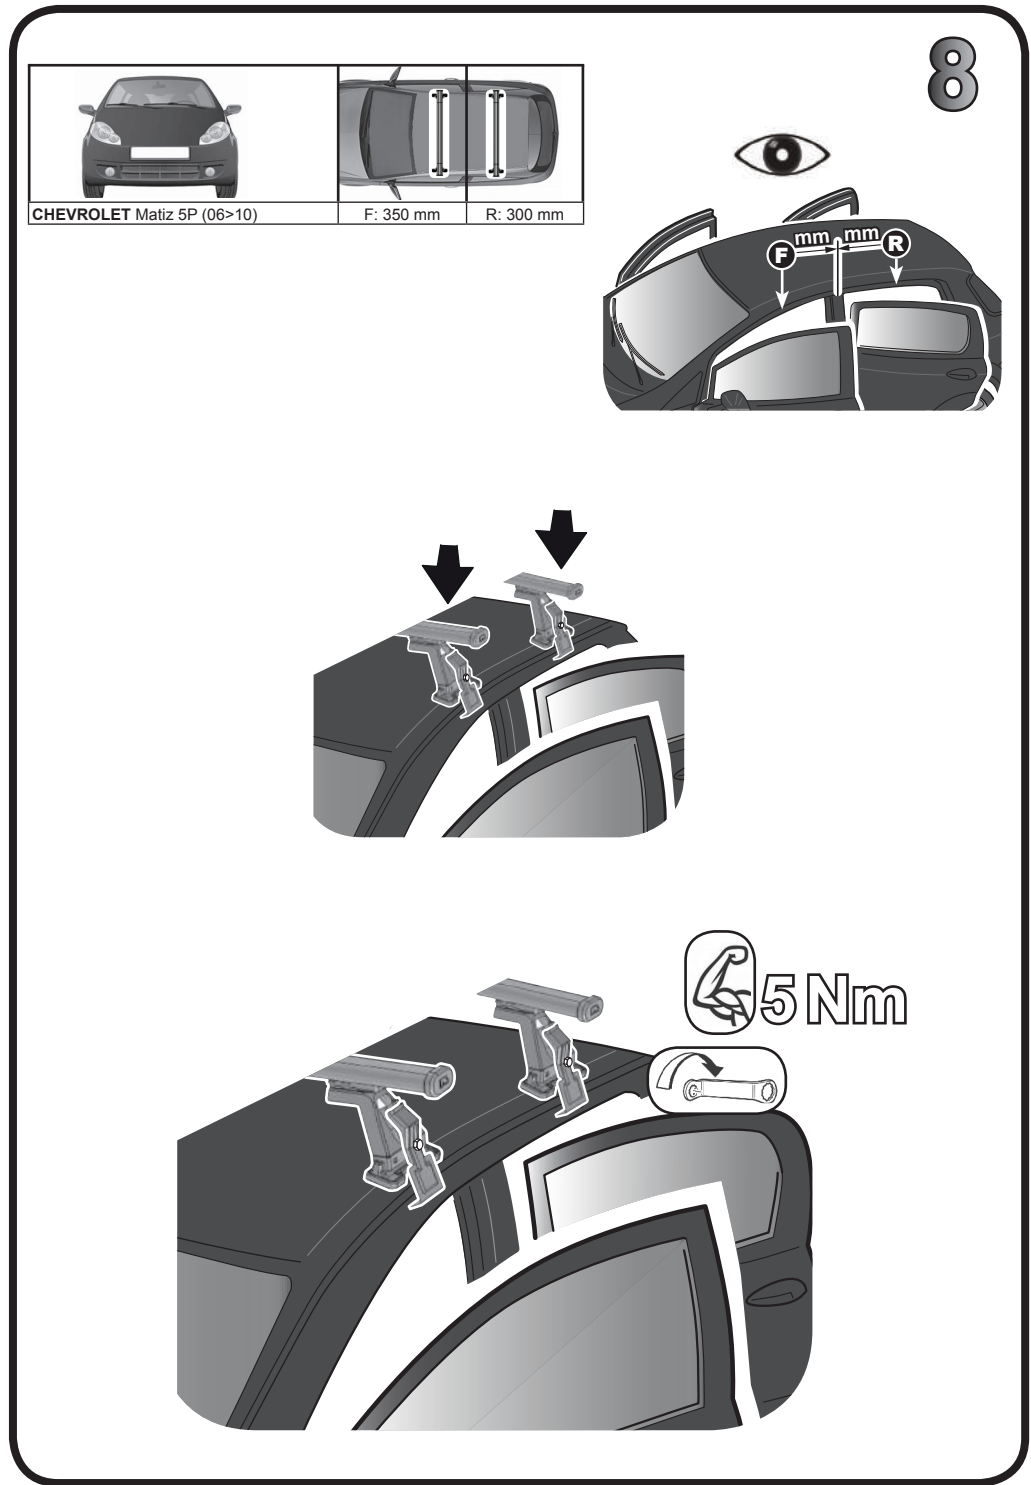

G3 Spa - Via S. Allende, n 15
 42020 Montecatone di Quattro Castella
 Reggio E. - Italy
 Tel ++39 0522 880635
 Fax ++39 0522 880306
 www.g3spa.it - info@g3spa.it

COD. AO.288 / ACC

REV. 01

68.022

ISTRUZIONI DI MONTAGGIO
FITTING INSTRUCTION
"Acciaio / Steel"