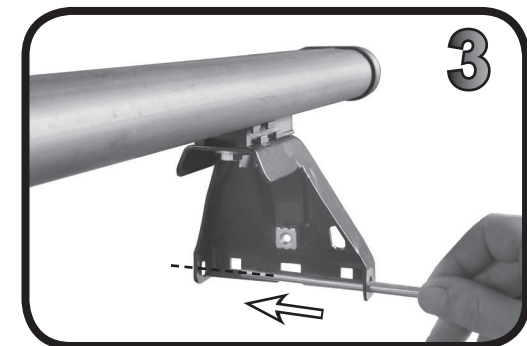

G3 Spa - Via S. Allende, n 15
 42020 Montecatone di Quattro Castella
 Reggio E. - Italy
 Tel ++39 0522 880635
 Fax ++39 0522 880306
 www.g3spa.it - info@g3spa.it

COD. AO.288 / ACC

REV. 01

68.022

ISTRUZIONI DI MONTAGGIO
FITTING INSTRUCTION
"Acciaio / Steel"