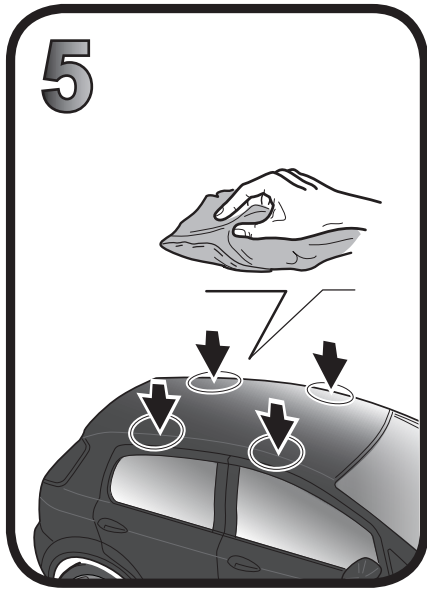

G3 Spa - Via S. Allende, n 15
 42020 Montecatone di Quattro Castella
 Reggio E. - Italy
 Tel ++39 0522 880635
 Fax ++39 0522 880306
 www.g3spa.it - info@g3spa.it

COD. AO.288 / ACC

REV. 01

68.022

ISTRUZIONI DI MONTAGGIO
FITTING INSTRUCTION
"Acciaio / Steel"