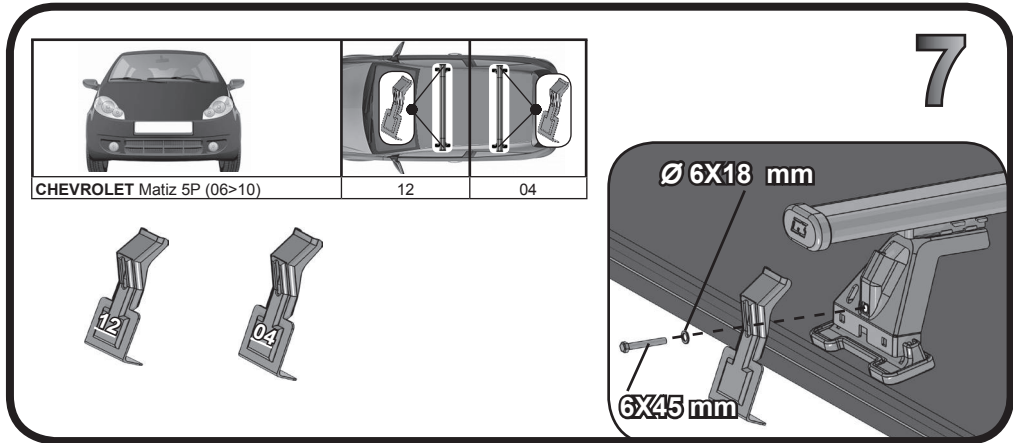

G3 Spa - Via S. Allende, n 15
 42020 Montecatone di Quattro Castella
 Reggio E. - Italy
 Tel ++39 0522 880635
 Fax ++39 0522 880306
 www.g3spa.it - info@g3spa.it

COD. AO.288 / ACC

REV. 01

68.022

ISTRUZIONI DI MONTAGGIO
FITTING INSTRUCTION
"Acciaio / Steel"