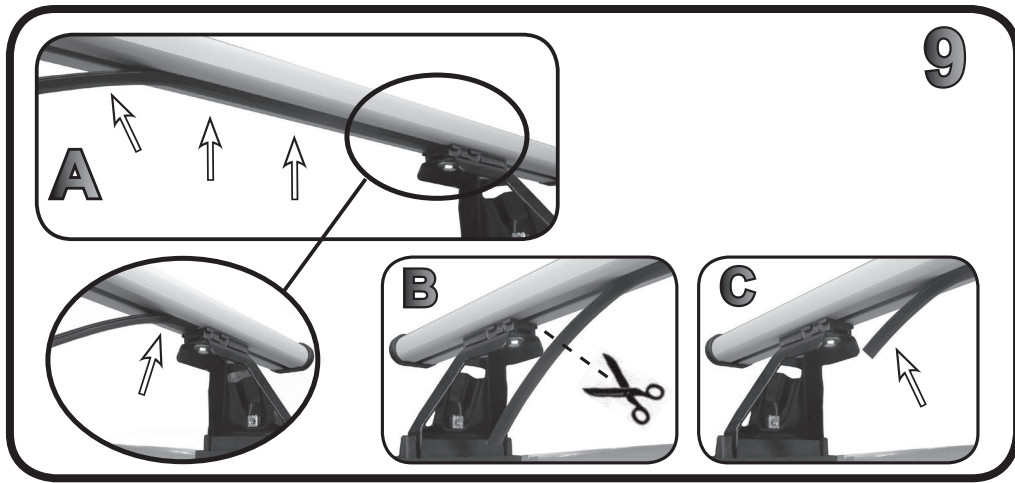

G3 Spa - Via S. Allende, n 15
 42020 Montecatone di Quattro Castella
 Reggio E. - Italy
 Tel ++39 0522 880635
 Fax ++39 0522 880306
 www.g3spa.it - info@g3spa.it

COD. AO.288 / ACC

REV. 01

68.022

ISTRUZIONI DI MONTAGGIO
FITTING INSTRUCTION
"Acciaio / Steel"