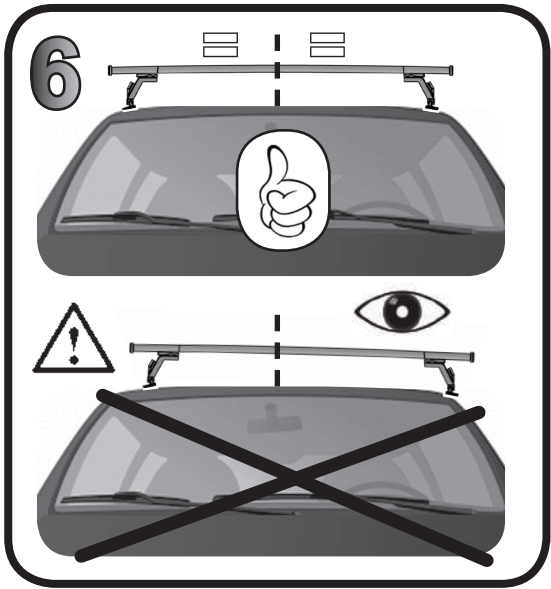

G3 Spa - Via S. Allende, n 15
 42020 Montecatone di Quattro Castella
 Reggio E. - Italy
 Tel ++39 0522 880635
 Fax ++39 0522 880306
 www.g3spa.it - info@g3spa.it

COD. AO.288 / ACC

REV. 01

68.022

ISTRUZIONI DI MONTAGGIO
FITTING INSTRUCTION
"Acciaio / Steel"