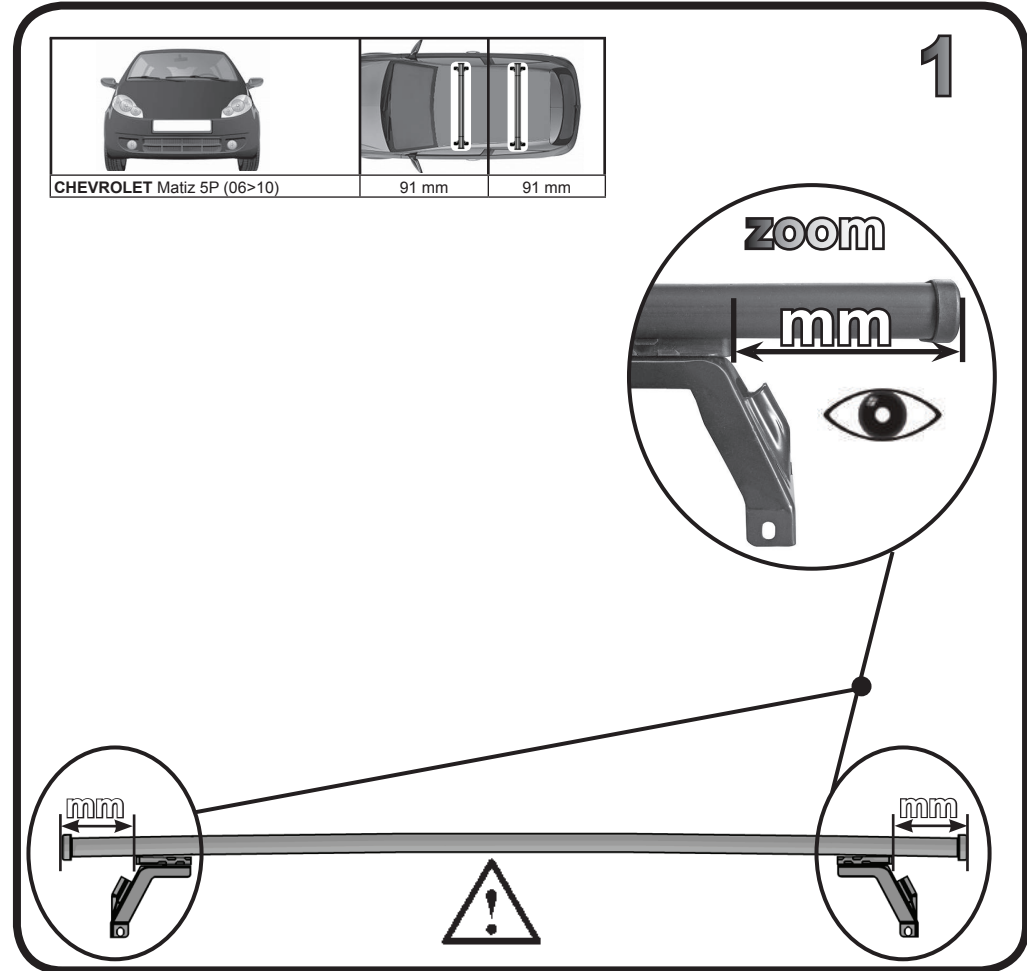

G3 Spa - Via S. Allende, n 15
 42020 Montecatone di Quattro Castella
 Reggio E. - Italy
 Tel ++39 0522 880635
 Fax ++39 0522 880306
 www.g3spa.it - info@g3spa.it

COD. AO.288 / ACC

REV. 01

68.022

ISTRUZIONI DI MONTAGGIO
FITTING INSTRUCTION
"Acciaio / Steel"