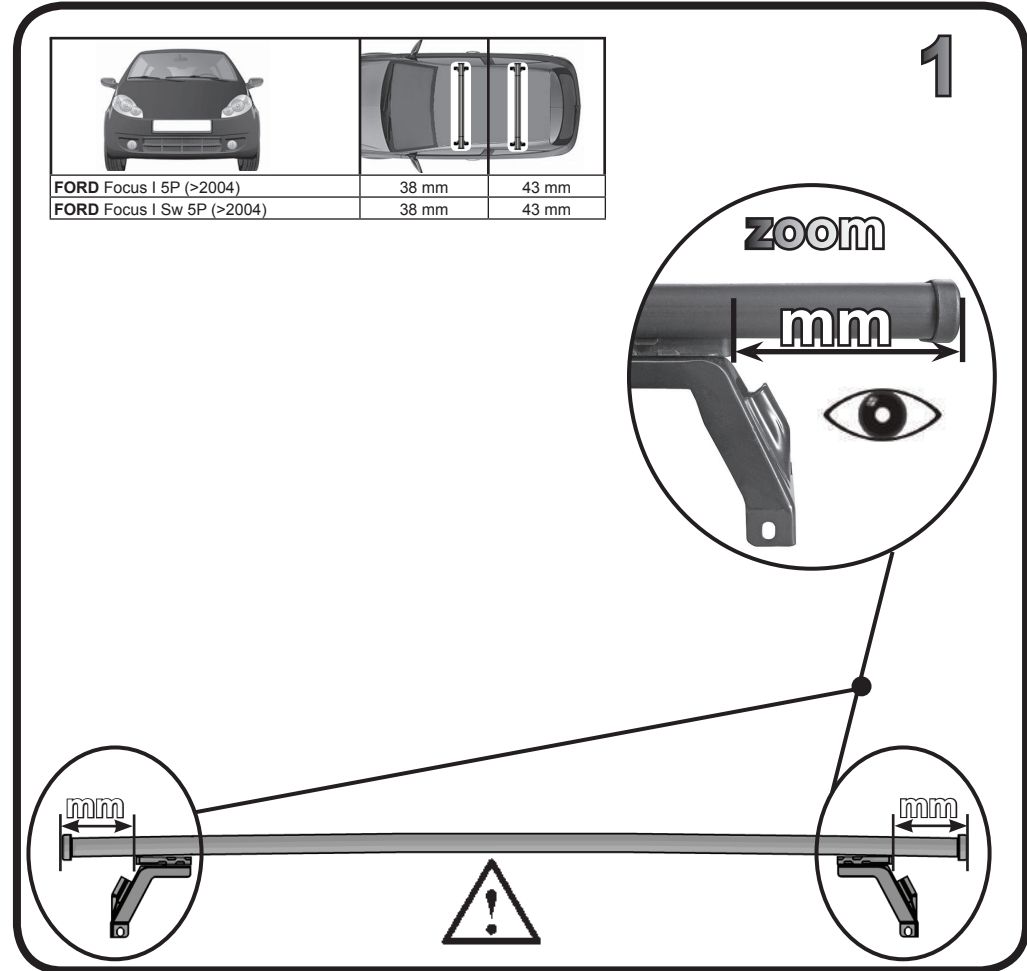

G3 Spa - Via S. Allende, n 15
42020 Montecavolo di Quattro Castella
Reggio E. - Italy
Tel ++39 0522 880635
Fax ++39 0522 880306
www.g3spa.it - info@g3spa.it

COD. AO.290 / ACC

REV. 02

68.024

**ISTRUZIONI DI MONTAGGIO
FITTING INSTRUCTION
"Acciaio / Steel"**