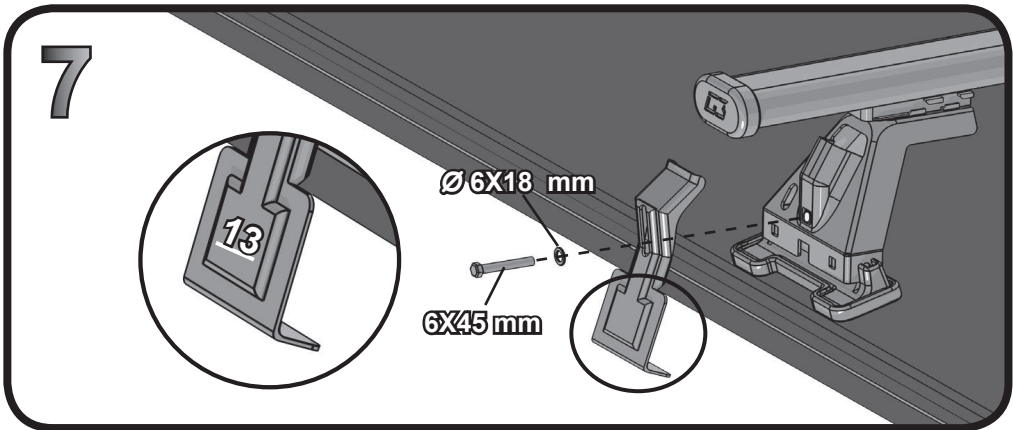

G3 Spa - Via S. Allende, n 15
42020 Montecavolo di Quattro Castella
Reggio E. - Italy
Tel ++39 0522 880635
Fax ++39 0522 880306
www.g3spa.it - info@g3spa.it

COD. AO.290 / ACC

REV. 02

68.024

**ISTRUZIONI DI MONTAGGIO
FITTING INSTRUCTION
"Acciaio / Steel"**