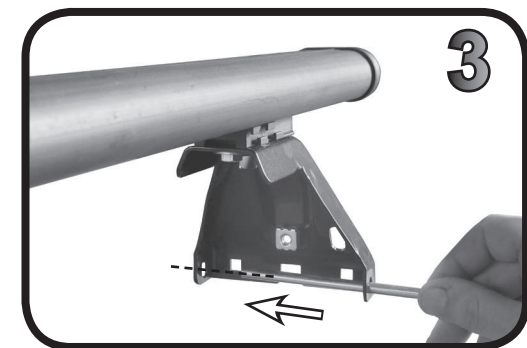

G3 Spa - Via S. Allende, n 15
42020 Montecavolo di Quattro Castella
Reggio E. - Italy
Tel ++39 0522 880635
Fax ++39 0522 880306
www.g3spa.it - info@g3spa.it

COD. AO.290 / ACC

REV. 02

68.024

**ISTRUZIONI DI MONTAGGIO
FITTING INSTRUCTION
"Acciaio / Steel"**