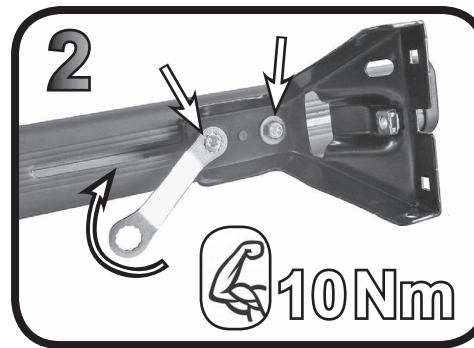

G3 Spa - Via S. Allende, n 15
42020 Montecavolo di Quattro Castella
Reggio E. - Italy
Tel ++39 0522 880635
Fax ++39 0522 880306
www.g3spa.it - info@g3spa.it

COD. AO.290 / ACC

REV. 02

68.024

**ISTRUZIONI DI MONTAGGIO
FITTING INSTRUCTION
"Acciaio / Steel"**