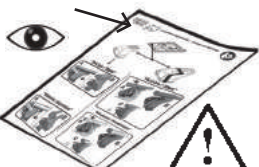

COD.
AO.491

11

Max 50 Kg / 110 lb

G3 Spa - Via S. Allende, n 15
42020 Montecavolo di Quattro Castella
Reggio E. - Italy
Tel ++39 0522 880635
Fax ++39 0522 880306
www.g3spa.it - info@g3spa.it

COD. AO.292 / ACC

REV. 02

68.026

ISTRUZIONI DI MONTAGGIO
FITTING INSTRUCTION
"Acciaio / Steel"

15 min.

1