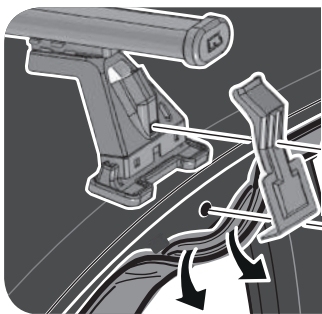

9

SEAT Cordoba 4P (03-09)
SEAT Ibiza 5P (02-08)

F

R

F

R

6X14 mm

5 Nm

COD. AO.292 / ACC

REV. 02

68.026

ISTRUZIONI DI MONTAGGIO
FITTING INSTRUCTION
"Acciaio / Steel"

15 min.

1

SEAT Cordoba 4P (03-09)

40 mm