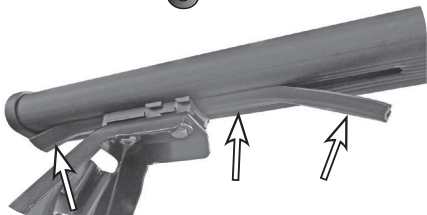

9

SEAT Cordoba 4P (03-09)
SEAT Ibiza 5P (02-08)

F

R

F

R

6X14 mm

5 Nm

10

A

C

B

COD.
AO.491

11

Max 50 Kg / 110 lb

G3 Spa - Via S. Allende, n 15
42020 Montecavolo di Quattro Castella
Reggio E. - Italy
Tel ++39 0522 880635
Fax ++39 0522 880306
www.g3spa.it - info@g3spa.it

COD. AO.292 / ACC

REV. 02

68.026

ISTRUZIONI DI MONTAGGIO
FITTING INSTRUCTION
"Acciaio / Steel"

15 min.

1

SEAT Cordoba 4P (03-09)

40 mm

72 mm

SEAT Ibiza 3P (02-08)

40 mm

73 mm

SEAT Ibiza 5P (02-08)

40 mm

72 mm

ZOOM

mm

2

10 Nm

3