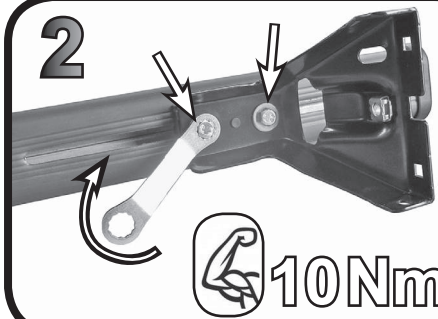

Max 50 Kg / 110 lb

G3 Spa - Via S. Allende, n 15
42020 Montecavolo di Quattro Castella
Reggio E. - Italy
Tel ++39 0522 880635
Fax ++39 0522 880306
www.g3spa.it - info@g3spa.it

COD. AO.292 / ACC

REV. 02

68.026

ISTRUZIONI DI MONTAGGIO
FITTING INSTRUCTION
"Acciaio / Steel"

15 min.

1

SEAT Cordoba 4P (03-09)

40 mm

72 mm

SEAT Ibiza 3P (02-08)

40 mm

73 mm

SEAT Ibiza 5P (02-08)

40 mm

72 mm

ZOOM

mm

2