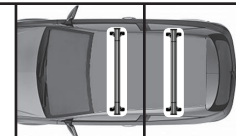

COD. AO.292 / ACC

REV. 02

68.026

ISTRUZIONI DI MONTAGGIO
FITTING INSTRUCTION
"Acciaio / Steel"

15 min.

1

SEAT Cordoba 4P (03-09)

40 mm