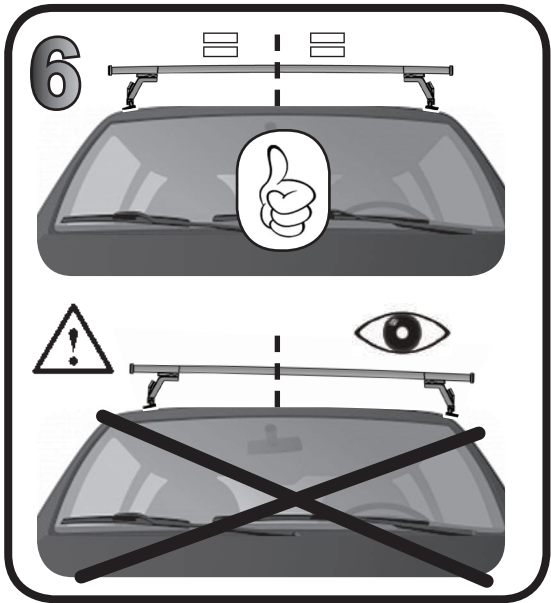

G3 Spa - Via S. Allende, n 15
 42020 Montecivolo di Quattro Castella
 Reggio E. - Italy
 Tel ++39 0522 880635
 Fax ++39 0522 880306
 www.g3spa.it - info@g3spa.it

COD. AO.295 / ACC

REV. 01

68.029

**ISTRUZIONI DI MONTAGGIO
 FITTING INSTRUCTION
 "Acciaio / Steel"**