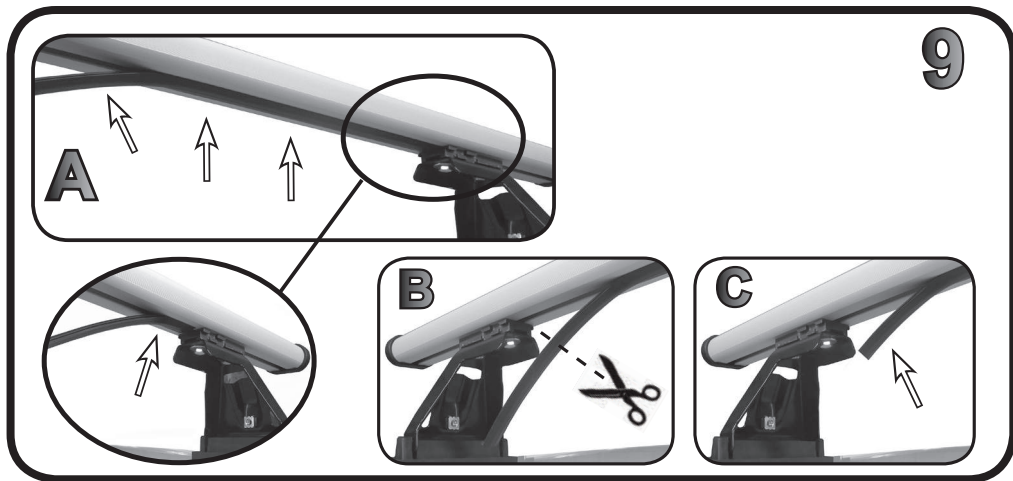

G3 Spa - Via S. Allende, n 15
 42020 Montecivolo di Quattro Castella
 Reggio E. - Italy
 Tel ++39 0522 880635
 Fax ++39 0522 880306
 www.g3spa.it - info@g3spa.it

COD. AO.295 / ACC

REV. 01

68.029

**ISTRUZIONI DI MONTAGGIO
 FITTING INSTRUCTION
 "Acciaio / Steel"**