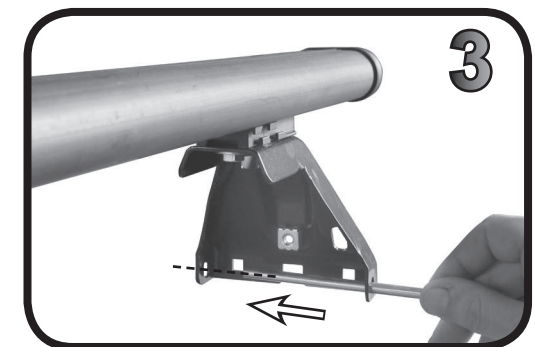

G3 Spa - Via S. Allende, n 15
 42020 Montecivolo di Quattro Castella
 Reggio E. - Italy
 Tel ++39 0522 880635
 Fax ++39 0522 880306
 www.g3spa.it - info@g3spa.it

COD. AO.295 / ACC

REV. 01

68.029

**ISTRUZIONI DI MONTAGGIO
 FITTING INSTRUCTION
 "Acciaio / Steel"**