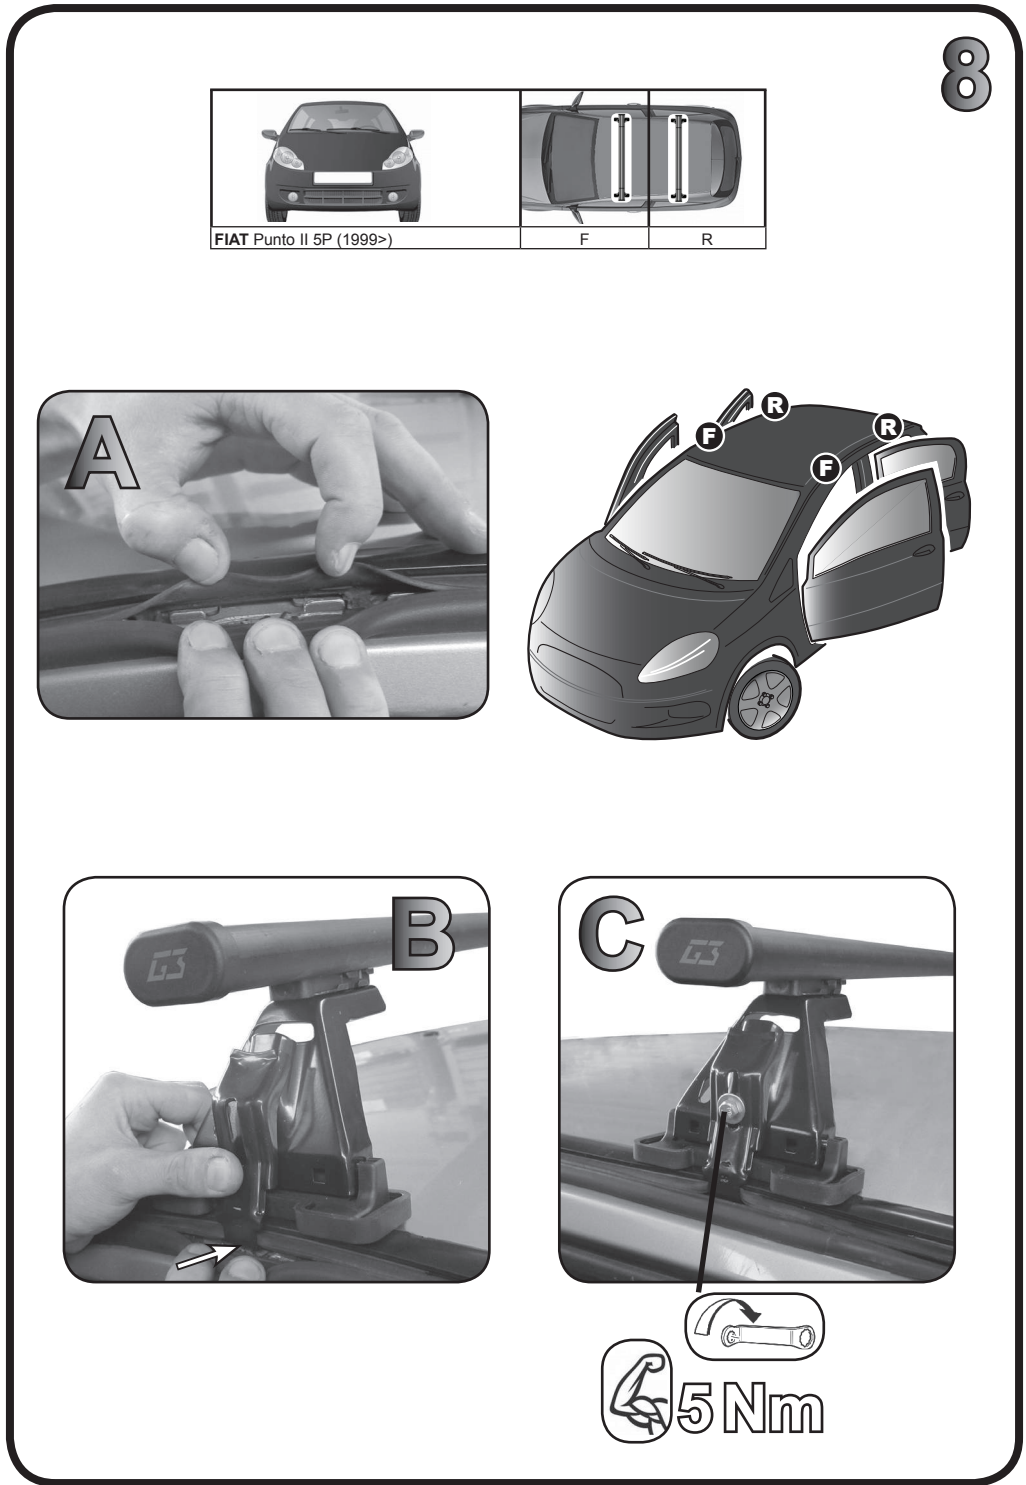

G3 Spa - Via S. Allende, n 15
 42020 Montecivolo di Quattro Castella
 Reggio E. - Italy
 Tel ++39 0522 880635
 Fax ++39 0522 880306
 www.g3spa.it - info@g3spa.it

COD. AO.295 / ACC

REV. 01

68.029

**ISTRUZIONI DI MONTAGGIO
 FITTING INSTRUCTION
 "Acciaio / Steel"**