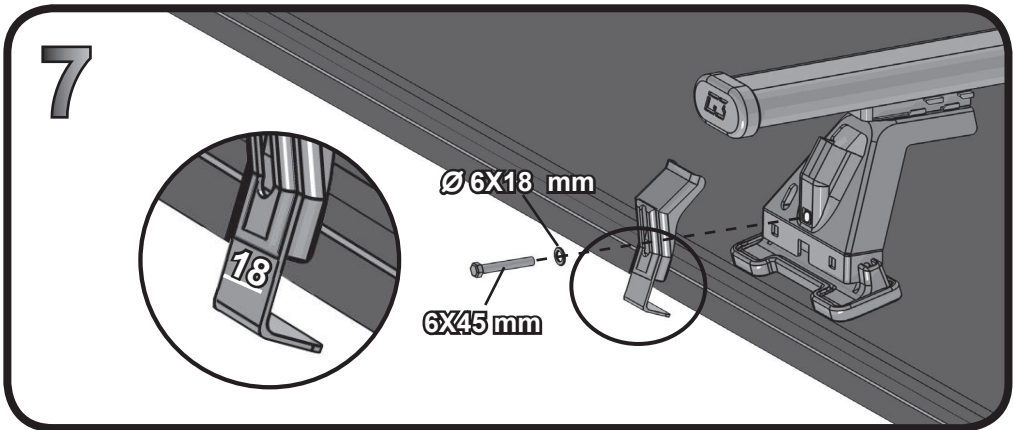

G3 Spa - Via S. Allende, n 15
 42020 Montecivolo di Quattro Castella
 Reggio E. - Italy
 Tel ++39 0522 880635
 Fax ++39 0522 880306
 www.g3spa.it - info@g3spa.it

COD. AO.295 / ACC

REV. 01

68.029

**ISTRUZIONI DI MONTAGGIO
 FITTING INSTRUCTION
 "Acciaio / Steel"**