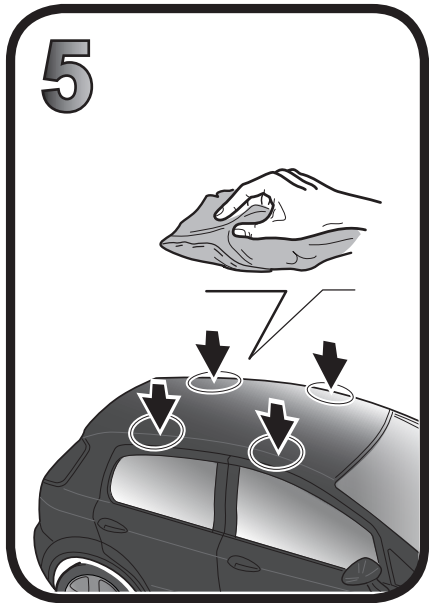

G3 Spa - Via S. Allende, n 15
 42020 Montecivolo di Quattro Castella
 Reggio E. - Italy
 Tel ++39 0522 880635
 Fax ++39 0522 880306
 www.g3spa.it - info@g3spa.it

COD. AO.295 / ACC

REV. 01

68.029

**ISTRUZIONI DI MONTAGGIO
 FITTING INSTRUCTION
 "Acciaio / Steel"**