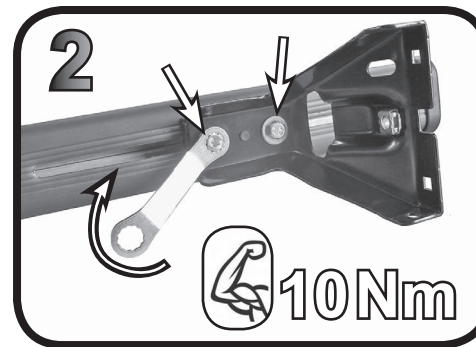

G3 Spa - Via S. Allende, n 15
 42020 Montecivolo di Quattro Castella
 Reggio E. - Italy
 Tel ++39 0522 880635
 Fax ++39 0522 880306
 www.g3spa.it - info@g3spa.it

COD. AO.295 / ACC

REV. 01

68.029

**ISTRUZIONI DI MONTAGGIO
 FITTING INSTRUCTION
 "Acciaio / Steel"**