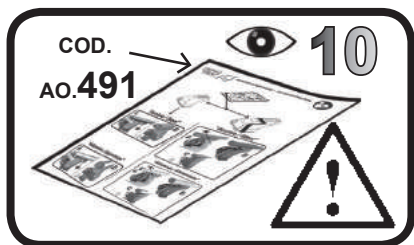

G3 Spa - Via S. Allende, n 15
 42020 Montecivolo di Quattro Castella
 Reggio E. - Italy
 Tel ++39 0522 880635
 Fax ++39 0522 880306
 www.g3spa.it - info@g3spa.it

COD. AO.295 / ACC

REV. 01

68.029

**ISTRUZIONI DI MONTAGGIO
 FITTING INSTRUCTION
 "Acciaio / Steel"**