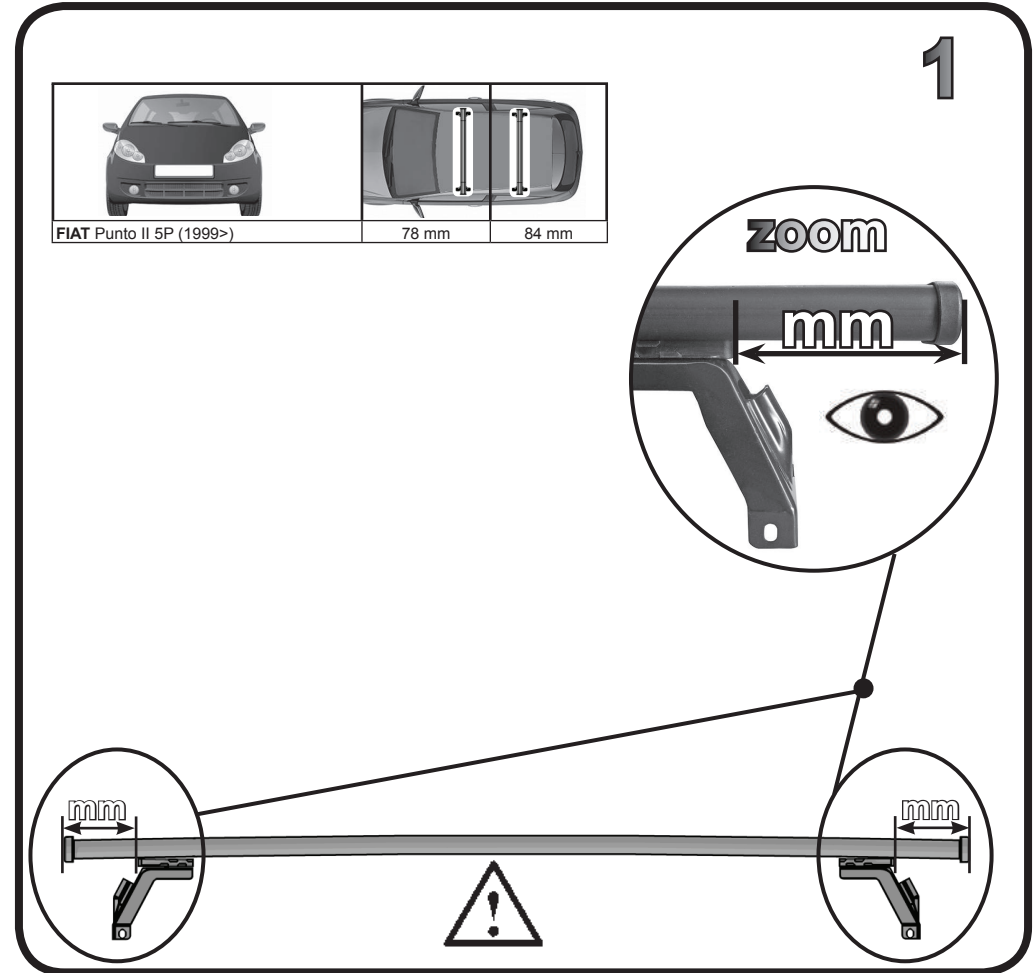

G3 Spa - Via S. Allende, n 15
 42020 Montecivolo di Quattro Castella
 Reggio E. - Italy
 Tel ++39 0522 880635
 Fax ++39 0522 880306
 www.g3spa.it - info@g3spa.it

COD. AO.295 / ACC

REV. 01

68.029

**ISTRUZIONI DI MONTAGGIO
 FITTING INSTRUCTION
 "Acciaio / Steel"**