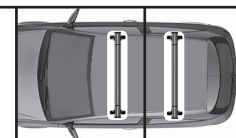

COD. AO.298 / ALL

REV. 03

68.032

ISTRUZIONI DI MONTAGGIO  
FITTING INSTRUCTION  
"Alluminio / Aluminium"

15 min.

KIA Rio 5P (11-16)

105 mm

102 mm