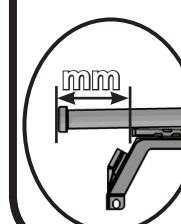

COD. AO.298 / ALL

REV. 03

68.032

ISTRUZIONI DI MONTAGGIO  
FITTING INSTRUCTION  
"Alluminio / Aluminium"

15 min.

KIA Rio 5P (11-16)

105 mm

102 mm

NISSAN Micra 5P (03-10)

64 mm

85 mm

1

zoom

mm

mm

mm