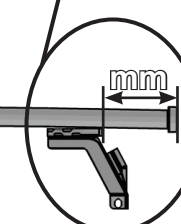

COD. AO.298 / ALL

REV. 03

68.032

ISTRUZIONI DI MONTAGGIO  
FITTING INSTRUCTION  
"Alluminio / Aluminium"

15 min.

KIA Rio 5P (11-16)

105 mm

102 mm

NISSAN Micra 5P (03-10)

64 mm

85 mm

1

zoom

mm

mm

mm