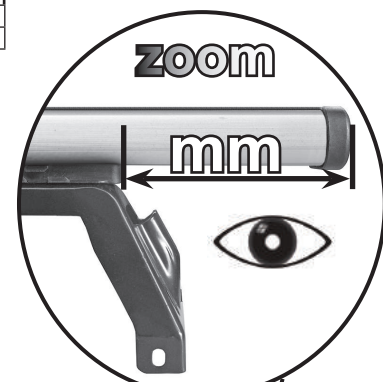

COD. AO.298 / ALL

REV. 03

68.032

ISTRUZIONI DI MONTAGGIO  
FITTING INSTRUCTION  
"Alluminio / Aluminium"

15 min.

KIA Rio 5P (11-16)

105 mm

102 mm

NISSAN Micra 5P (03-10)

64 mm

85 mm

1

zoom

mm

mm

mm