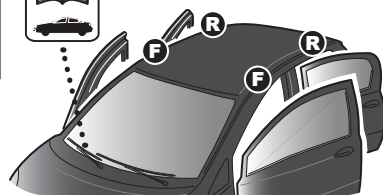

9

KIA Rio 5P (11-16)

F

R

5 Nm