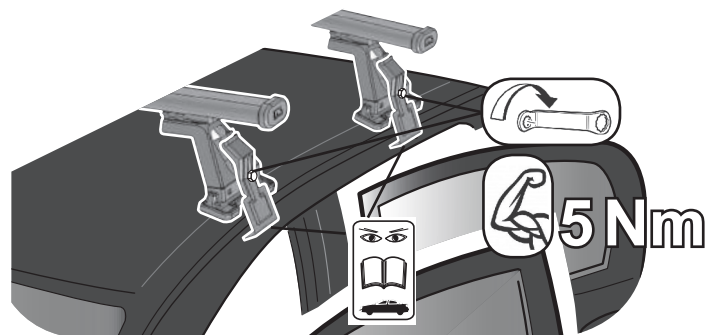

9

KIA Rio 5P (11-16)

F

R

5 Nm