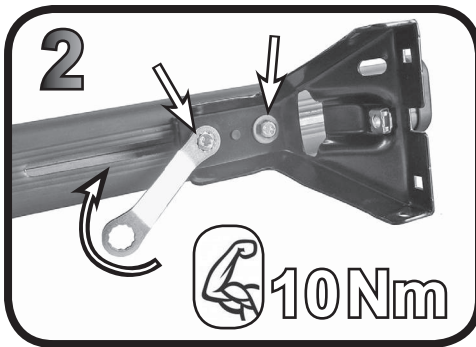

G3 Spa - via S. Allende, n 15
42020 Montecatino di Quattro Castella
Reggio E. - Italy
Tel ++39 0522 880635
Fax ++39 0522 880306
www.g3spa.it - info@g3spa.it

COD. AO.298 / ACC

REV. 03