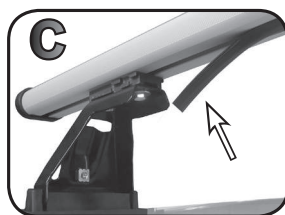

COD. AO.491

11