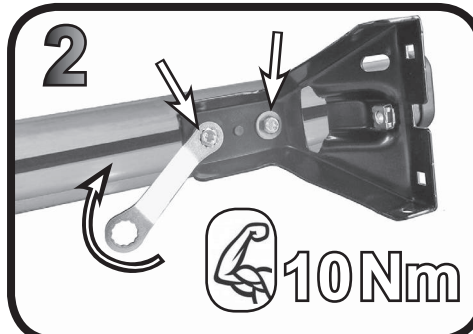

COD. AO.298 / ALL

REV. 03

68.032

ISTRUZIONI DI MONTAGGIO  
FITTING INSTRUCTION  
"Alluminio / Aluminium"

15 min.

KIA Rio 5P (11-16)

105 mm

102 mm

NISSAN Micra 5P (03-10)

64 mm

85 mm

1

zoom

mm

mm

mm