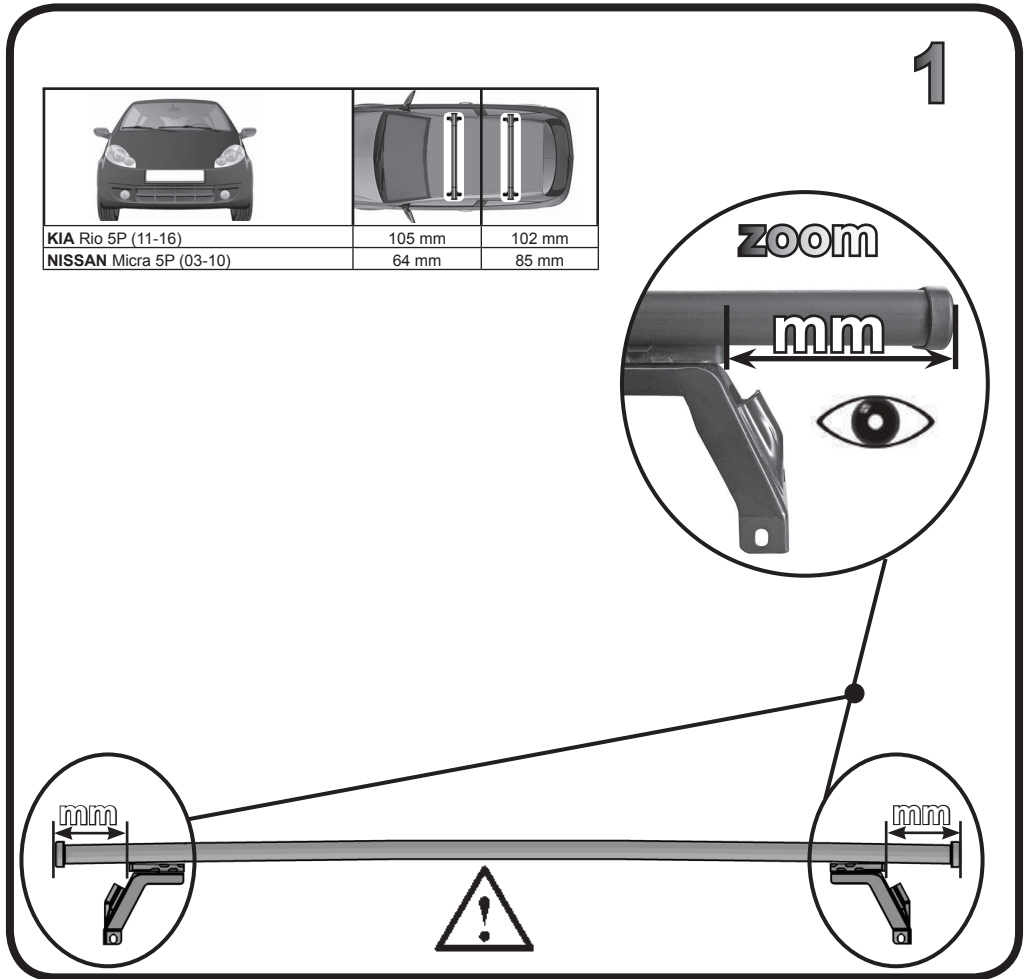

G3 Spa - via S. Allende, n 15
42020 Montecatino di Quattro Castella
Reggio E. - Italy
Tel ++39 0522 880635
Fax ++39 0522 880306
www.g3spa.it - info@g3spa.it

COD. AO.298 / ACC

REV. 03