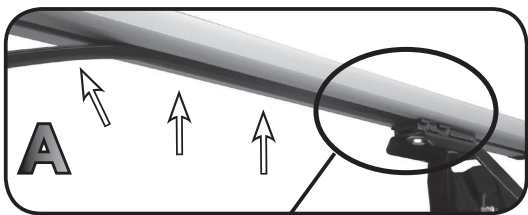

9

KIA Rio 5P (11-16)

F

R

5 Nm

10

COD. AO.491

11

Max 50 Kg / 110 lb

G3 Spa - via S. Allende, n 15
42020 Montecivolo di Quattro Castella
Reggio E. - Italy
Tel ++39 0522 880635
Fax ++39 0522 880306
www.g3spa.it - info@g3spa.it

COD. AO.298 / ALL

REV. 03

68.032

ISTRUZIONI DI MONTAGGIO
FITTING INSTRUCTION
"Alluminio / Aluminium"

15 min.

KIA Rio 5P (11-16)

105 mm

102 mm

NISSAN Micra 5P (03-10)

64 mm

85 mm

1

zoom

mm

mm

mm

2

10 Nm

3