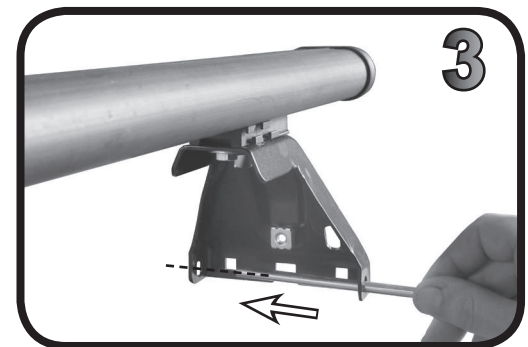

G3 Spa - via S. Allende, n 15
42020 Montecatino di Quattro Castella
Reggio E. - Italy
Tel ++39 0522 880635
Fax ++39 0522 880306
www.g3spa.it - info@g3spa.it

COD. AO.298 / ACC

REV. 03