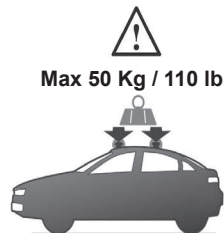

Max 50 Kg / 110 lb

G3 Spa - via S. Allende, n 15
42020 Montecivolo di Quattro Castella
Reggio E. - Italy
Tel ++39 0522 880635
Fax ++39 0522 880306
www.g3spa.it - info@g3spa.it

COD. AO.298 / ALL

REV. 03

68.032

ISTRUZIONI DI MONTAGGIO
FITTING INSTRUCTION
"Alluminio / Aluminium"

15 min.