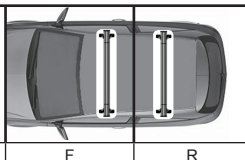

9

KIA Rio 5P (11-16)

F

R

5 Nm

10

COD. AO.491

11

Max 50 Kg / 110 lb

G3 Spa - via S. Allende, n 15
42020 Montecivolo di Quattro Castella
Reggio E. - Italy
Tel ++39 0522 880635
Fax ++39 0522 880306
www.g3spa.it - info@g3spa.it

COD. AO.298 / ALL

REV. 03

68.032

ISTRUZIONI DI MONTAGGIO
FITTING INSTRUCTION
"Alluminio / Aluminium"

15 min.

KIA Rio 5P (11-16)

105 mm

102 mm

NISSAN Micra 5P (03-10)

64 mm

85 mm

1

zoom

mm

mm

mm

2

10 Nm

3