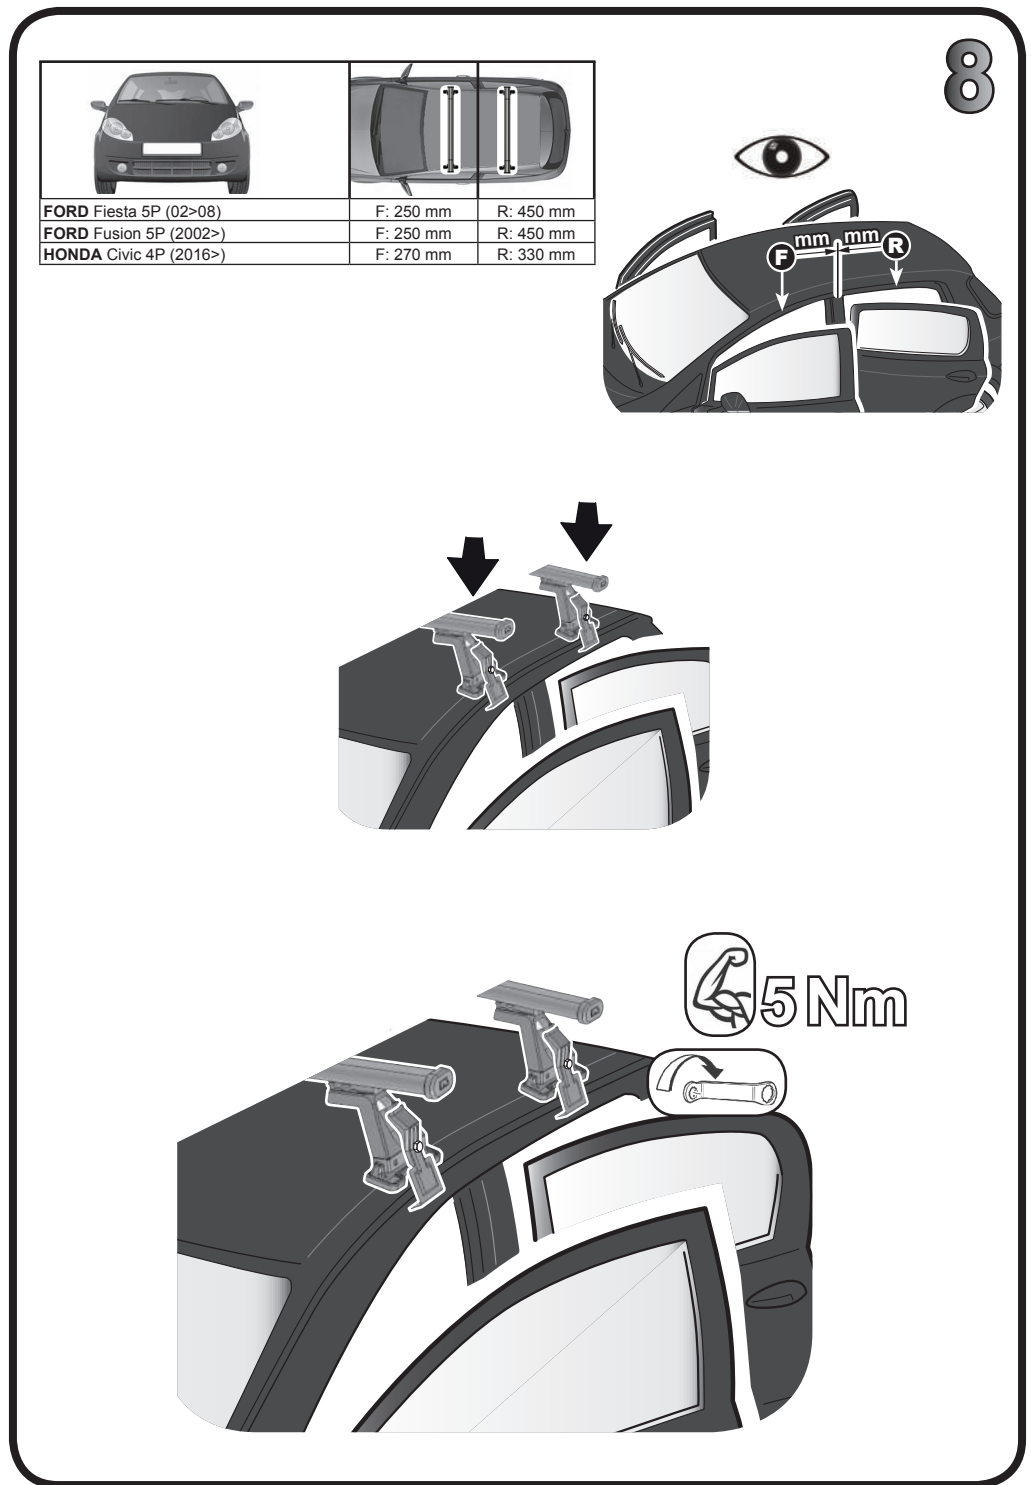

G3 Spa - Via S. Allende, n 15
 42020 Montecavolo di Quattro Castella
 Reggio E. - Italy
 Tel ++39 0522 880635
 Fax ++39 0522 880306
 www.g3spa.it - info@g3spa.it

COD. AO.300 / ACC

REV. 02

68.034

**ISTRUZIONI DI MONTAGGIO
 FITTING INSTRUCTION
 "Acciaio / Steel"**