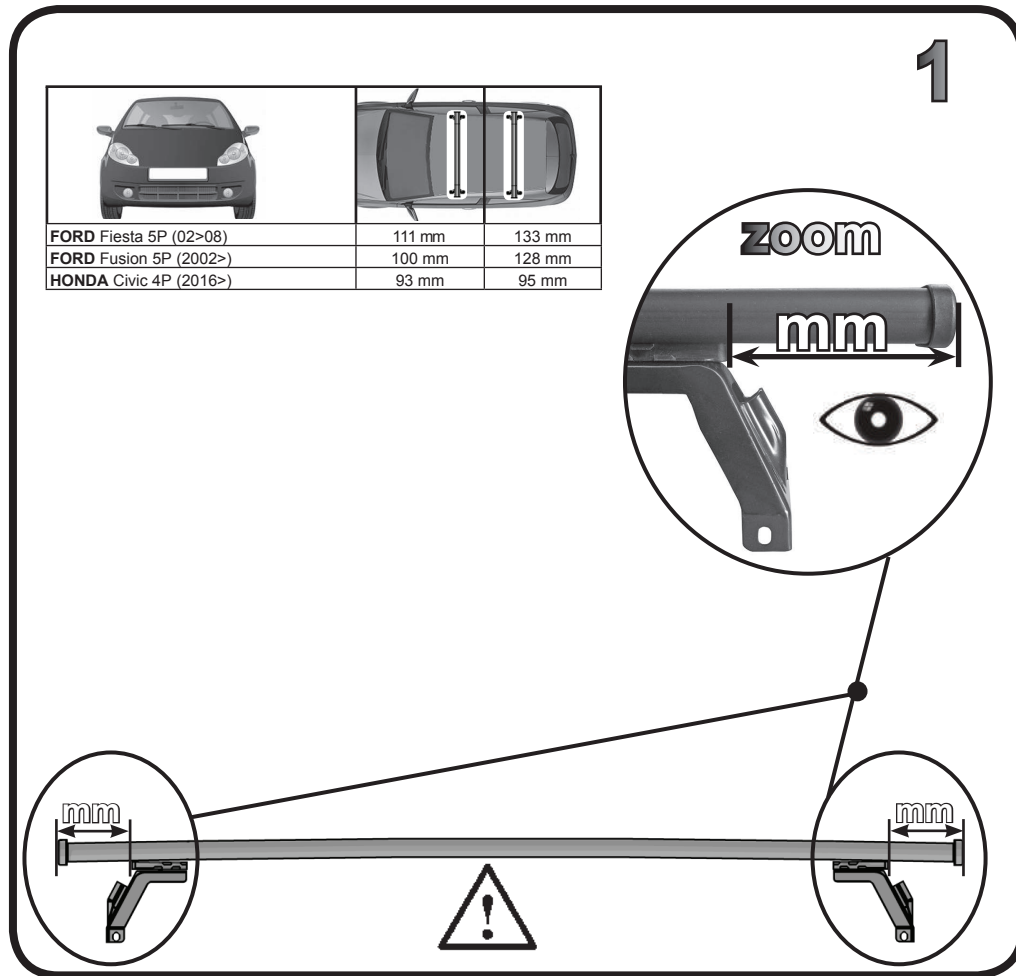

G3 Spa - Via S. Allende, n 15
 42020 Montecavolo di Quattro Castella
 Reggio E. - Italy
 Tel ++39 0522 880635
 Fax ++39 0522 880306
 www.g3spa.it - info@g3spa.it

COD. AO.300 / ACC

REV. 02

68.034

**ISTRUZIONI DI MONTAGGIO
 FITTING INSTRUCTION
 "Acciaio / Steel"**