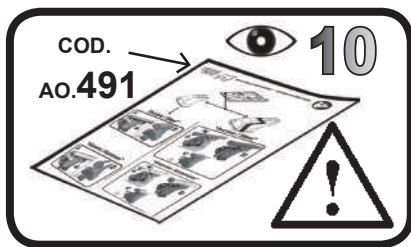

G3 Spa - Via S. Allende, n 15
 42020 Montecavolo di Quattro Castella
 Reggio E. - Italy
 Tel ++39 0522 880635
 Fax ++39 0522 880306
 www.g3spa.it - info@g3spa.it

COD. AO.300 / ACC

REV. 02

68.034

**ISTRUZIONI DI MONTAGGIO
 FITTING INSTRUCTION
 "Acciaio / Steel"**