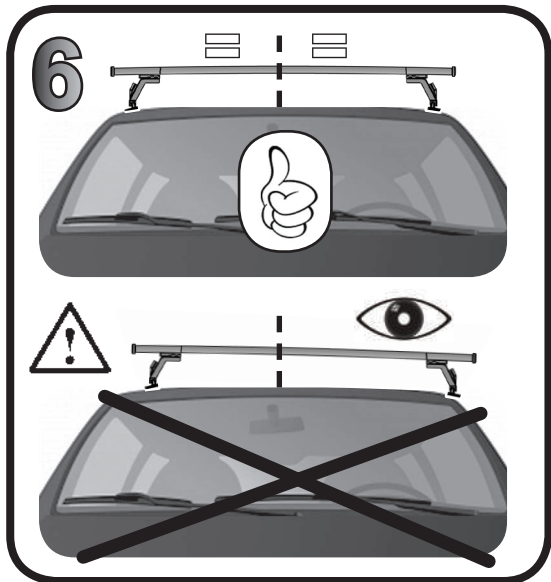

G3 Spa - Via S. Allende, n 15
 42020 Montecavolo di Quattro Castella
 Reggio E. - Italy
 Tel ++39 0522 880635
 Fax ++39 0522 880306
 www.g3spa.it - info@g3spa.it

COD. AO.300 / ACC

REV. 02

68.034

**ISTRUZIONI DI MONTAGGIO
 FITTING INSTRUCTION
 "Acciaio / Steel"**