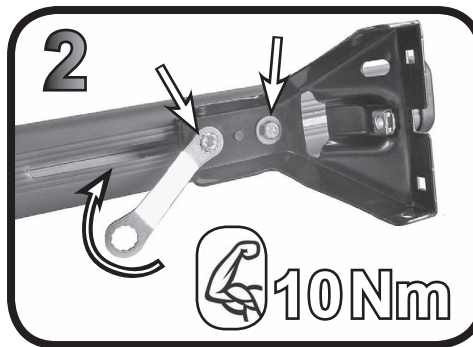

G3 Spa - Via S. Allende, n 15
 42020 Montecavolo di Quattro Castella
 Reggio E. - Italy
 Tel ++39 0522 880635
 Fax ++39 0522 880306
 www.g3spa.it - info@g3spa.it

COD. AO.300 / ACC

REV. 02

68.034

**ISTRUZIONI DI MONTAGGIO
 FITTING INSTRUCTION
 "Acciaio / Steel"**