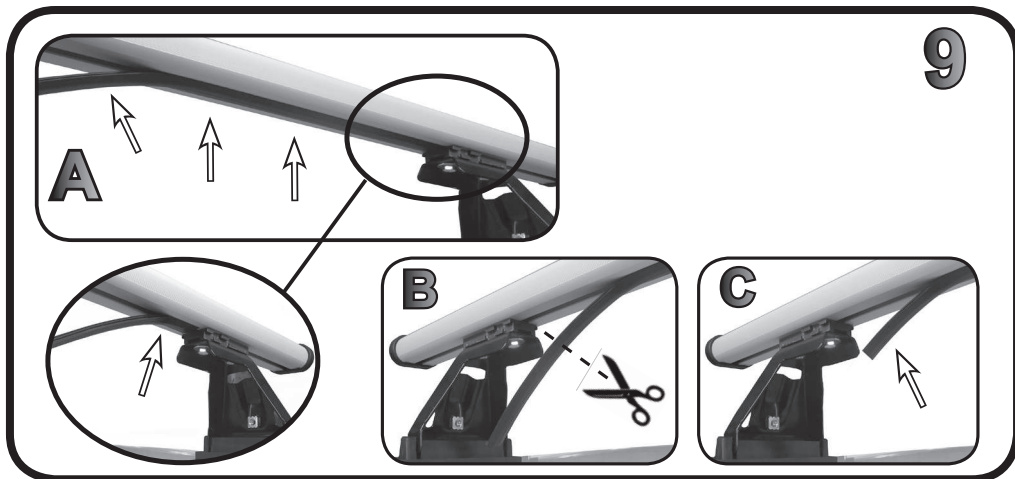

G3 Spa - Via S. Allende, n 15
 42020 Montecavolo di Quattro Castella
 Reggio E. - Italy
 Tel ++39 0522 880635
 Fax ++39 0522 880306
 www.g3spa.it - info@g3spa.it

COD. AO.300 / ACC

REV. 02

68.034

**ISTRUZIONI DI MONTAGGIO
 FITTING INSTRUCTION
 "Acciaio / Steel"**