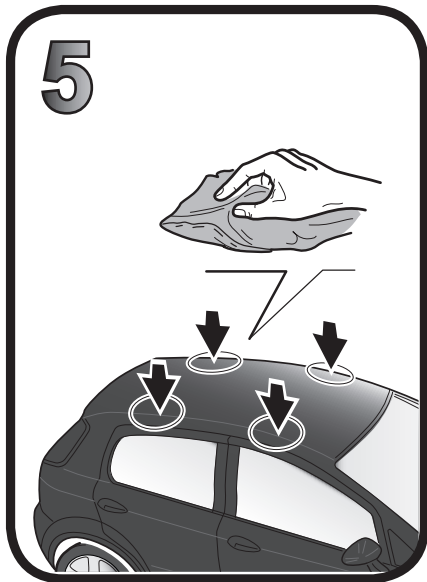

G3 Spa - Via S. Allende, n 15
 42020 Montecavolo di Quattro Castella
 Reggio E. - Italy
 Tel ++39 0522 880635
 Fax ++39 0522 880306
 www.g3spa.it - info@g3spa.it

COD. AO.300 / ACC

REV. 02

68.034

**ISTRUZIONI DI MONTAGGIO
 FITTING INSTRUCTION
 "Acciaio / Steel"**