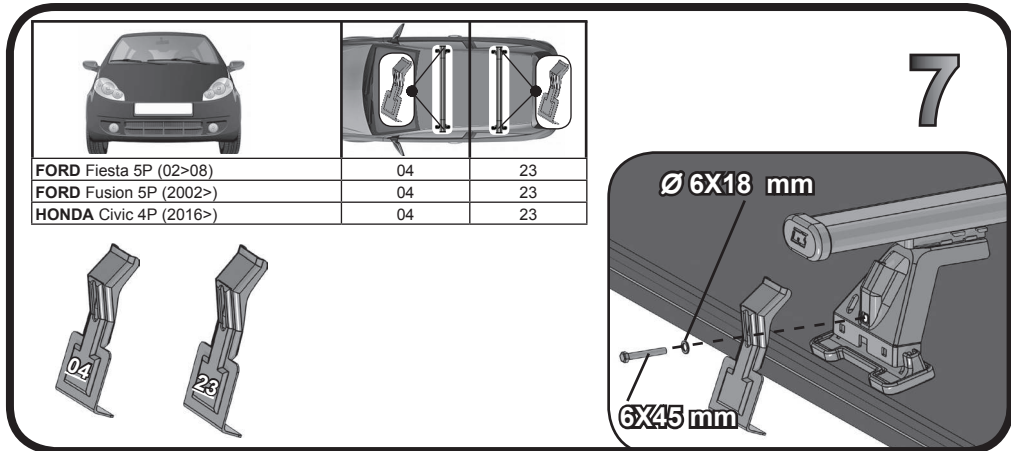

G3 Spa - Via S. Allende, n 15
 42020 Montecavolo di Quattro Castella
 Reggio E. - Italy
 Tel ++39 0522 880635
 Fax ++39 0522 880306
 www.g3spa.it - info@g3spa.it

COD. AO.300 / ACC

REV. 02

68.034

**ISTRUZIONI DI MONTAGGIO
 FITTING INSTRUCTION
 "Acciaio / Steel"**