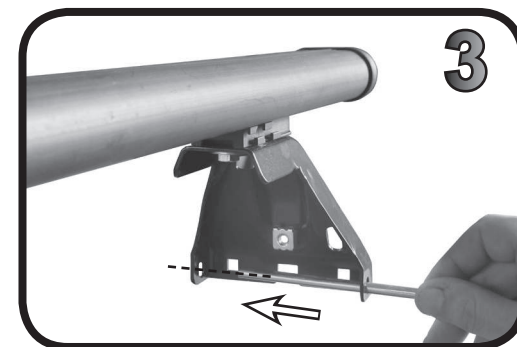

G3 Spa - Via S. Allende, n 15
 42020 Montecavolo di Quattro Castella
 Reggio E. - Italy
 Tel ++39 0522 880635
 Fax ++39 0522 880306
 www.g3spa.it - info@g3spa.it

COD. AO.300 / ACC

REV. 02

68.034

**ISTRUZIONI DI MONTAGGIO
 FITTING INSTRUCTION
 "Acciaio / Steel"**