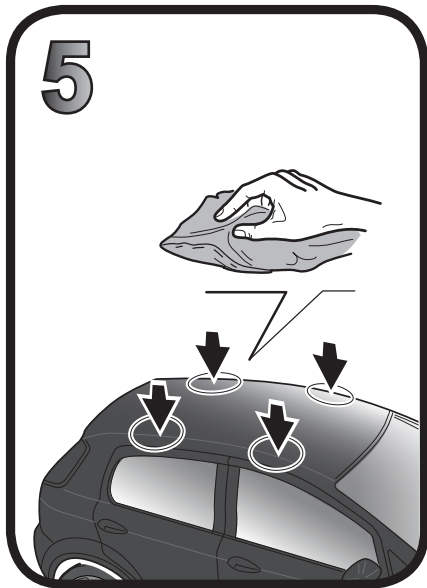

G3 Spa - Via S. Allende, n° 15
 42020 Montescavolo di Quattro Castella
 Reggio E. - Italy
 Tel ++39 0522 880635
 Fax ++39 0522 880308
 www.g3spa.it - info@g3spa.it

COD. AO.302 / ACC

REV. 04

68.036

**ISTRUZIONI DI MONTAGGIO
 FITTING INSTRUCTION
 "Acciaio / Steel"**