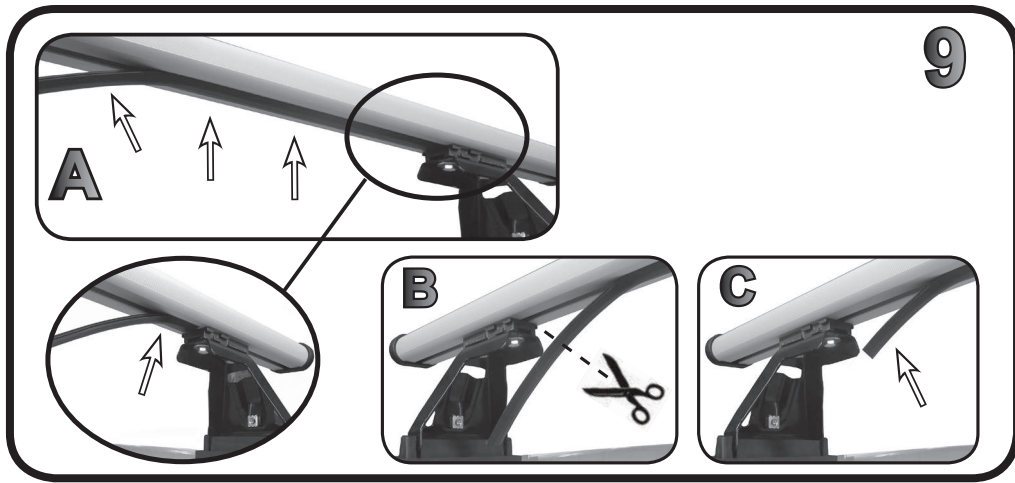

G3 Spa - Via S. Allende, n° 15
 42020 Montescavolo di Quattro Castella
 Reggio E. - Italy
 Tel ++39 0522 880635
 Fax ++39 0522 880308
 www.g3spa.it - info@g3spa.it

COD. AO.302 / ACC

REV. 04

68.036

**ISTRUZIONI DI MONTAGGIO
 FITTING INSTRUCTION
 "Acciaio / Steel"**