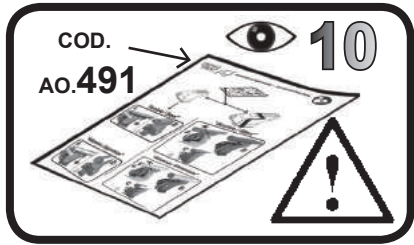

G3 Spa - Via S. Allende, n° 15
 42020 Montescavolo di Quattro Castella
 Reggio E. - Italy
 Tel ++39 0522 880635
 Fax ++39 0522 880308
 www.g3spa.it - info@g3spa.it

COD. AO.302 / ACC

REV. 04

68.036

**ISTRUZIONI DI MONTAGGIO
 FITTING INSTRUCTION
 "Acciaio / Steel"**