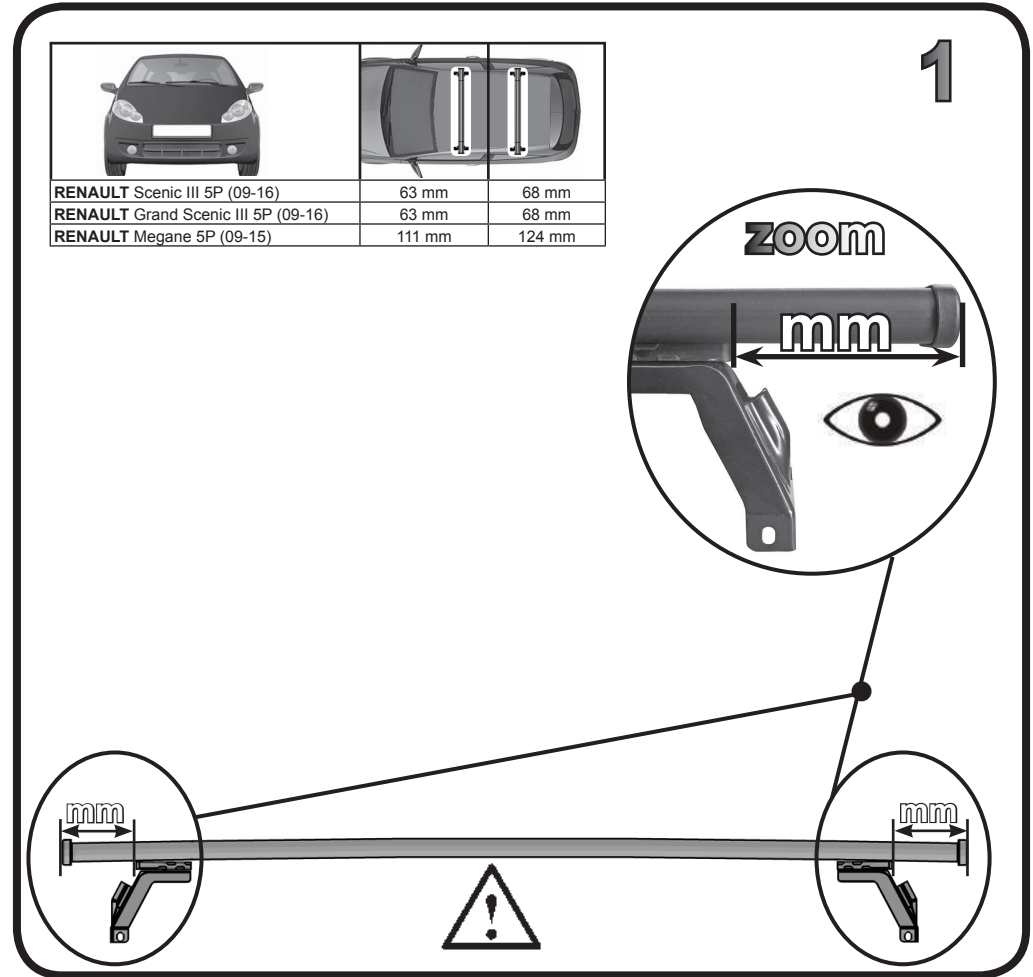

G3 Spa - Via S. Allende, n° 15
 42020 Montescavolo di Quattro Castella
 Reggio E. - Italy
 Tel ++39 0522 880635
 Fax ++39 0522 880308
 www.g3spa.it - info@g3spa.it

COD. AO.302 / ACC

REV. 04

68.036

**ISTRUZIONI DI MONTAGGIO
 FITTING INSTRUCTION
 "Acciaio / Steel"**