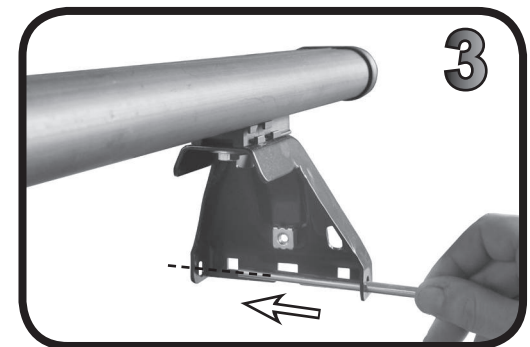

G3 Spa - Via S. Allende, n° 15
 42020 Montescavolo di Quattro Castella
 Reggio E. - Italy
 Tel ++39 0522 880635
 Fax ++39 0522 880308
 www.g3spa.it - info@g3spa.it

COD. AO.302 / ACC

REV. 04

68.036

**ISTRUZIONI DI MONTAGGIO
 FITTING INSTRUCTION
 "Acciaio / Steel"**