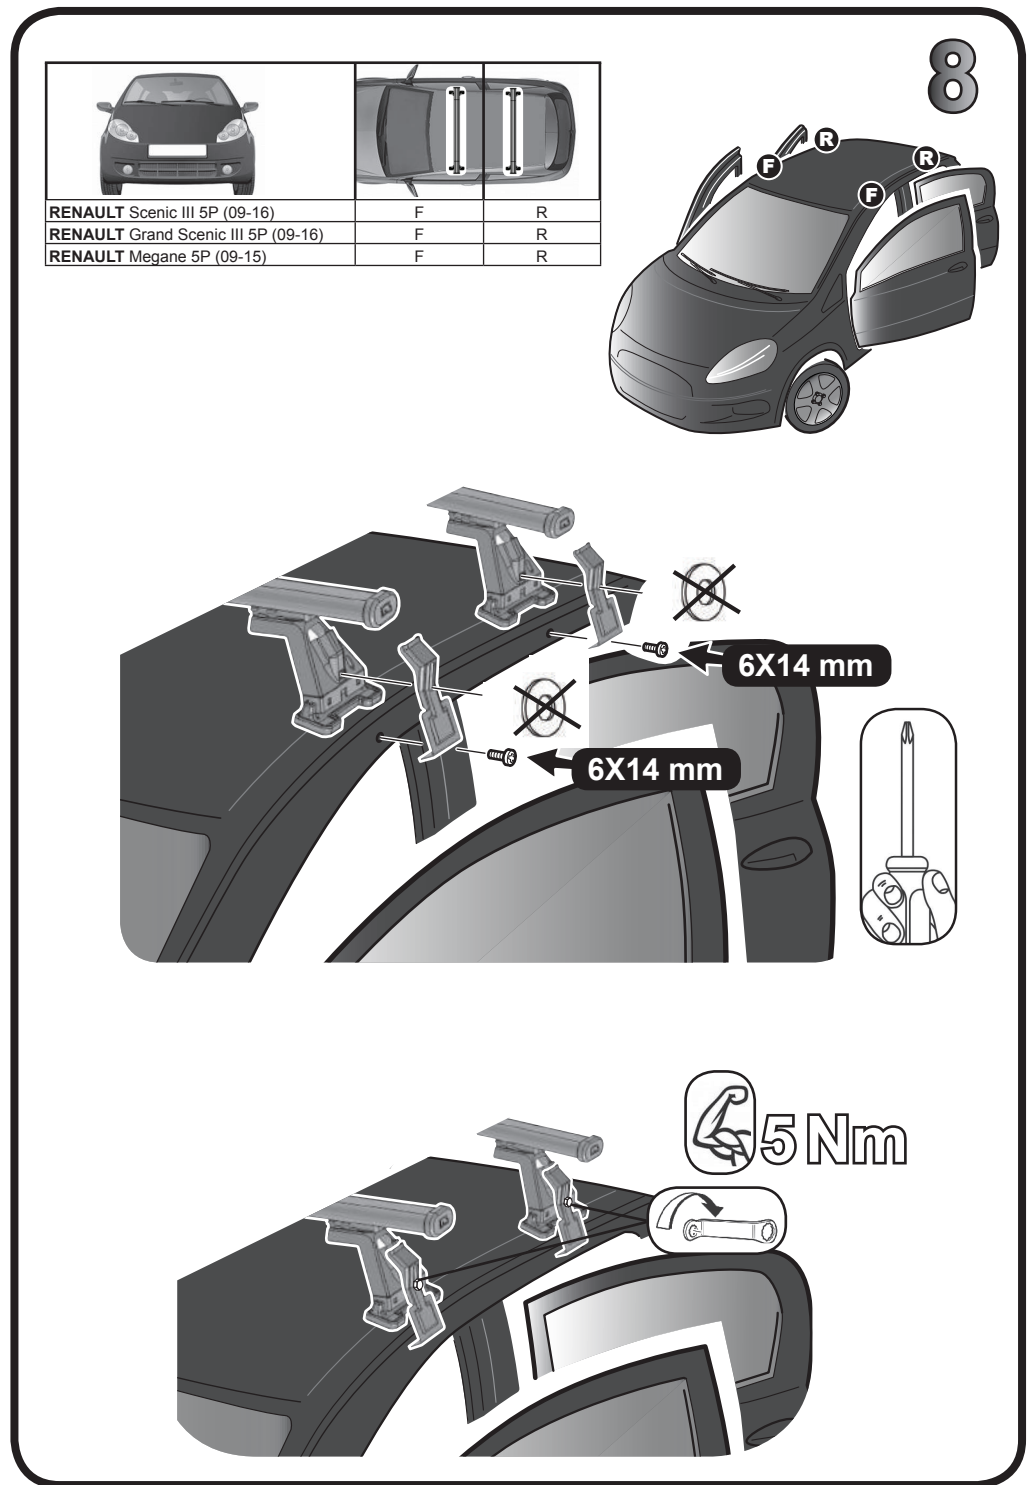

G3 Spa - Via S. Allende, n° 15
 42020 Montescavolo di Quattro Castella
 Reggio E. - Italy
 Tel ++39 0522 880635
 Fax ++39 0522 880308
 www.g3spa.it - info@g3spa.it

COD. AO.302 / ACC

REV. 04

68.036

**ISTRUZIONI DI MONTAGGIO
 FITTING INSTRUCTION
 "Acciaio / Steel"**