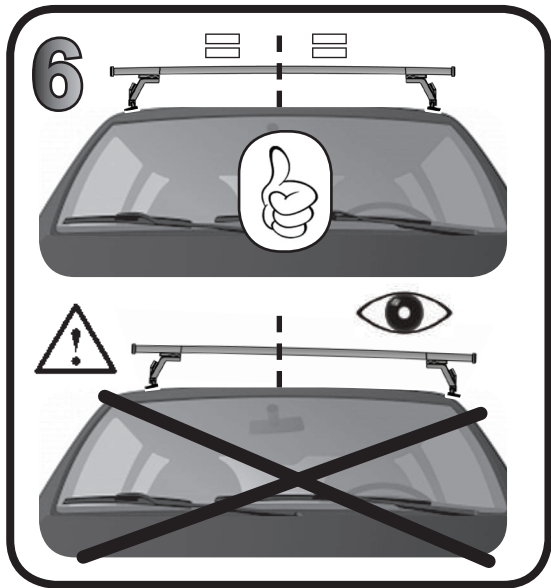

G3 Spa - Via S. Allende, n° 15
 42020 Montescavolo di Quattro Castella
 Reggio E. - Italy
 Tel ++39 0522 880635
 Fax ++39 0522 880308
 www.g3spa.it - info@g3spa.it

COD. AO.302 / ACC

REV. 04

68.036

**ISTRUZIONI DI MONTAGGIO
 FITTING INSTRUCTION
 "Acciaio / Steel"**