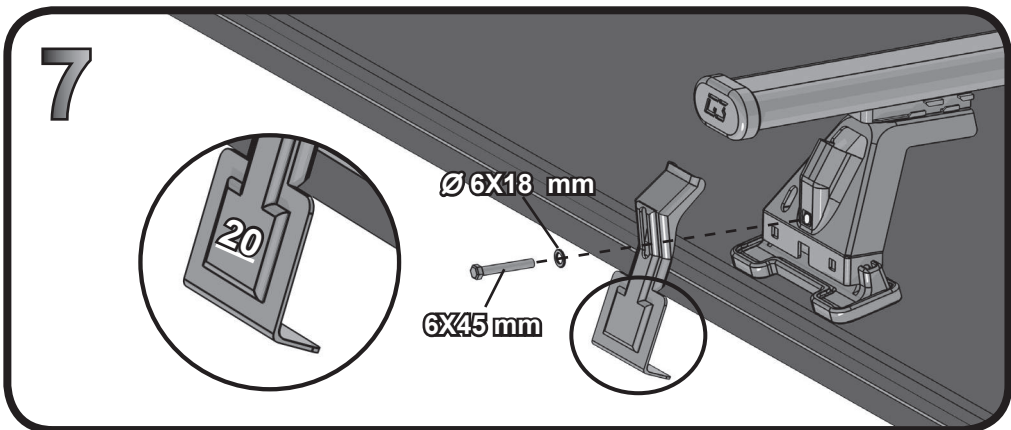

G3 Spa - Via S. Allende, n° 15
 42020 Montescavolo di Quattro Castella
 Reggio E. - Italy
 Tel ++39 0522 880635
 Fax ++39 0522 880308
 www.g3spa.it - info@g3spa.it

COD. AO.302 / ACC

REV. 04

68.036

**ISTRUZIONI DI MONTAGGIO
 FITTING INSTRUCTION
 "Acciaio / Steel"**