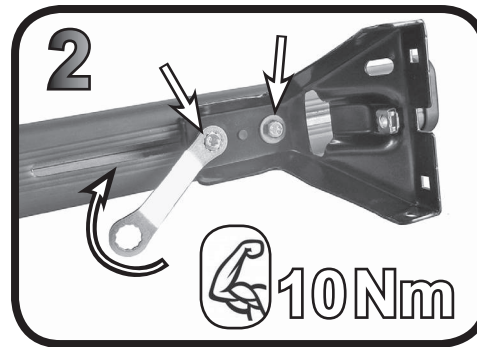

G3 Spa - Via S. Allende, n° 15
 42020 Montescavolo di Quattro Castella
 Reggio E. - Italy
 Tel ++39 0522 880635
 Fax ++39 0522 880308
 www.g3spa.it - info@g3spa.it

COD. AO.302 / ACC

REV. 04

68.036

**ISTRUZIONI DI MONTAGGIO
 FITTING INSTRUCTION
 "Acciaio / Steel"**