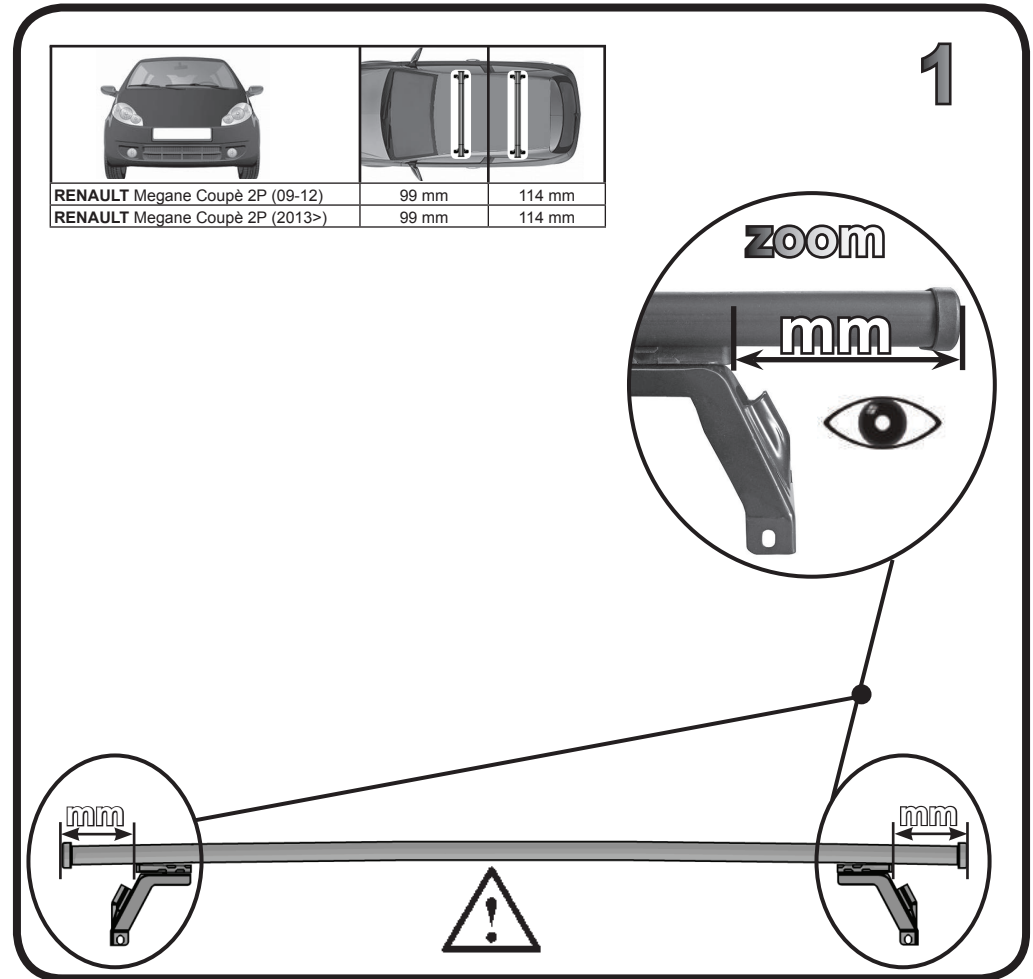

G3 Spa - Via S. Allende, n 15
42020 Montecatone di Quattro Castella
Reggio E. - Italy
Tel ++39 0522 880035
Fax ++39 0522 880306
www.g3spa.it - info@g3spa.it

COD. AO.303 / ACC

REV. 02