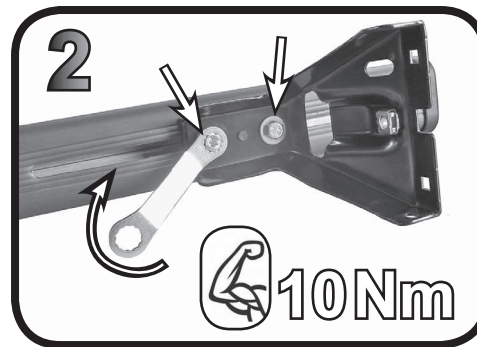

G3 Spa - Via S. Allende, n 15
42020 Montecatone di Quattro Castella
Reggio E. - Italy
Tel ++39 0522 880035
Fax ++39 0522 880306
www.g3spa.it - info@g3spa.it

COD. AO.303 / ACC

REV. 02