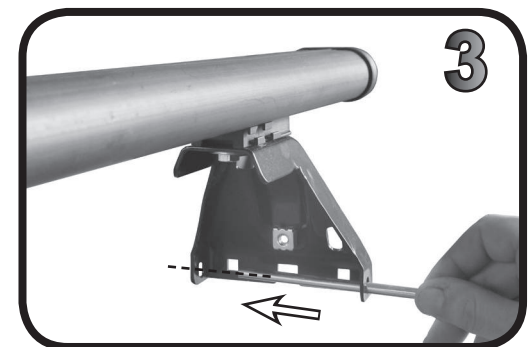

G3 Spa - Via S. Allende, n 15
42020 Montecatone di Quattro Castella
Reggio E. - Italy
Tel ++39 0522 880035
Fax ++39 0522 880306
www.g3spa.it - info@g3spa.it

COD. AO.303 / ACC

REV. 02