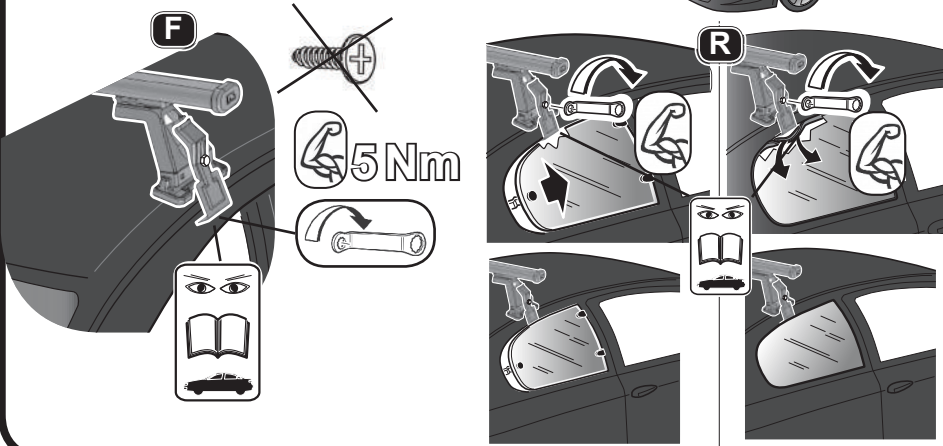

5 Nm

ALFA ROMEO 147 3P (00-10)

F

R

10

5 Nm

11

COD. AO.491 12