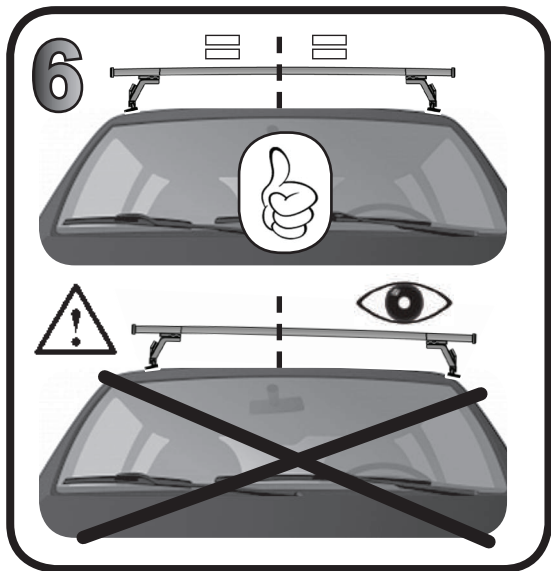

1

ALFA ROMEO Giulietta 5P (2010>)
ALFA ROMEO 147 3P (00-10)
ALFA ROMEO 147 5P (00-10)

42 mm	56 mm
76 mm	88 mm
76 mm	80 mm

zoom
mm

mm mm

2

10 Nm

3