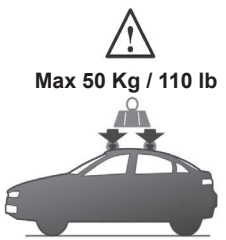

Max 50 Kg / 110 lb

G3 Spa - Via S. Allende, n 15
42020 Montecatone di Quattro Castella
Reggio E. - Italy
Tel ++39 0522 880035
Fax ++39 0522 880306
www.g3spa.it - info@g3spa.it

COD. AO.304 / ALL
REV. 04

68.038

ISTRUZIONI DI MONTAGGIO
FITTING INSTRUCTION
"Alluminio / Aluminium"

15 min.