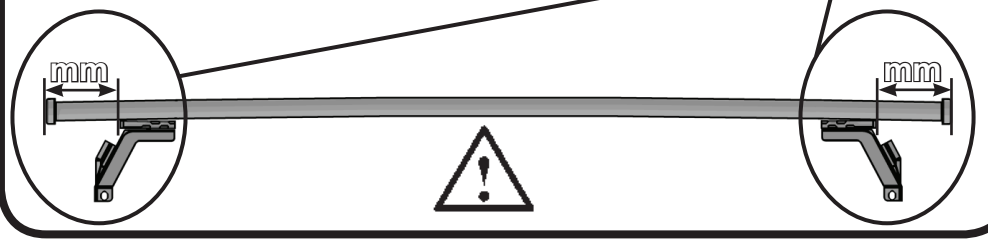

ISTRUZIONI DI MONTAGGIO
FITTING INSTRUCTION
"Alluminio / Aluminium"

15 min.

ALFA ROMEO Giulietta 5P (2010>)

42 mm

56 mm

ALFA ROMEO 147 3P (00-10)

76 mm

88 mm

ALFA ROMEO 147 5P (00-10)

76 mm

80 mm

1

2

10 Nm

3

ALFA ROMEO Giulietta 5P (2010>)	16	16
ALFA ROMEO 147 3P (00-10)	16	21
ALFA ROMEO 147 5P (00-10)	16	16

Ø6X18 mm

6X45 mm

ALFA ROMEO Giulietta 5P (2010>)

F R

F R

8

5 Nm

ALFA ROMEO 147 5P (00-10)