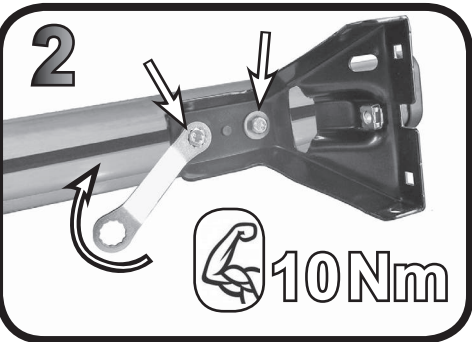

ISTRUZIONI DI MONTAGGIO
FITTING INSTRUCTION
"Alluminio / Aluminium"

15 min.

ALFA ROMEO Giulietta 5P (2010>)

42 mm

56 mm

ALFA ROMEO 147 3P (00-10)

76 mm

88 mm

ALFA ROMEO 147 5P (00-10)

76 mm

80 mm

1

2

10 Nm

3

ALFA ROMEO Giulietta 5P (2010>)	16	16
ALFA ROMEO 147 3P (00-10)	16	21
ALFA ROMEO 147 5P (00-10)	16	16

Ø6X18 mm

6X45 mm

ALFA ROMEO Giulietta 5P (2010>)

F R

F R

8

5 Nm

ALFA ROMEO 147 5P (00-10)