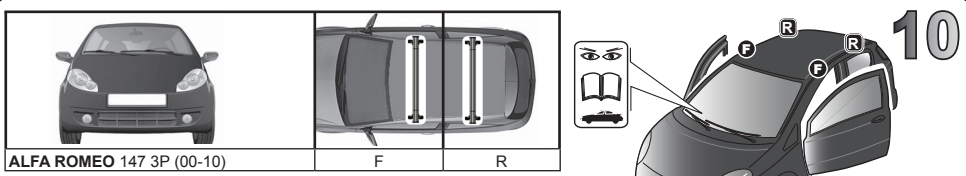

ALFA ROMEO 147 3P (00-10)

F

R

10