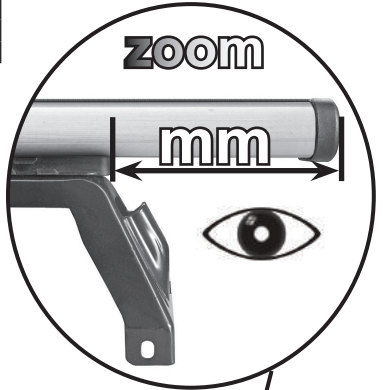

7

		16	16
		16	21
		16	16

Ø6X18 mm
6X45 mm

8

ALFA ROMEO Giulietta 5P (2010>)

5 Nm

9

ALFA ROMEO 147 5P (00-10)

ISTRUZIONI DI MONTAGGIO
FITTING INSTRUCTION
"Alluminio / Aluminium"

15 min.

ALFA ROMEO Giulietta 5P (2010>)

42 mm

56 mm

ALFA ROMEO 147 3P (00-10)

76 mm

88 mm

ALFA ROMEO 147 5P (00-10)

76 mm

80 mm

1

2

10 Nm

3

ALFA ROMEO Giulietta 5P (2010>)	16	16
ALFA ROMEO 147 3P (00-10)	16	21
ALFA ROMEO 147 5P (00-10)	16	16

Ø6X18 mm

6X45 mm

ALFA ROMEO Giulietta 5P (2010>)

F R

F R

8

5 Nm

ALFA ROMEO 147 5P (00-10)