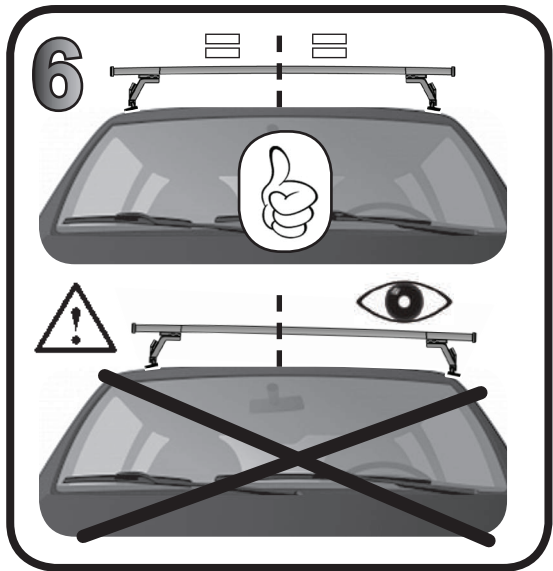

ALFA ROMEO 147 5P (00-10)

76 mm

80 mm

1

2

10 Nm

3

ALFA ROMEO Giulietta 5P (2010>)	16	16
ALFA ROMEO 147 3P (00-10)	16	21
ALFA ROMEO 147 5P (00-10)	16	16