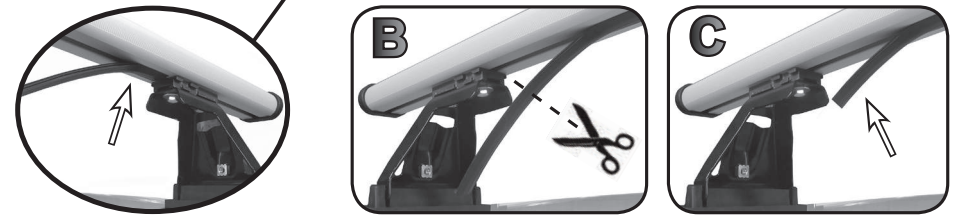

COD. AO.491 12