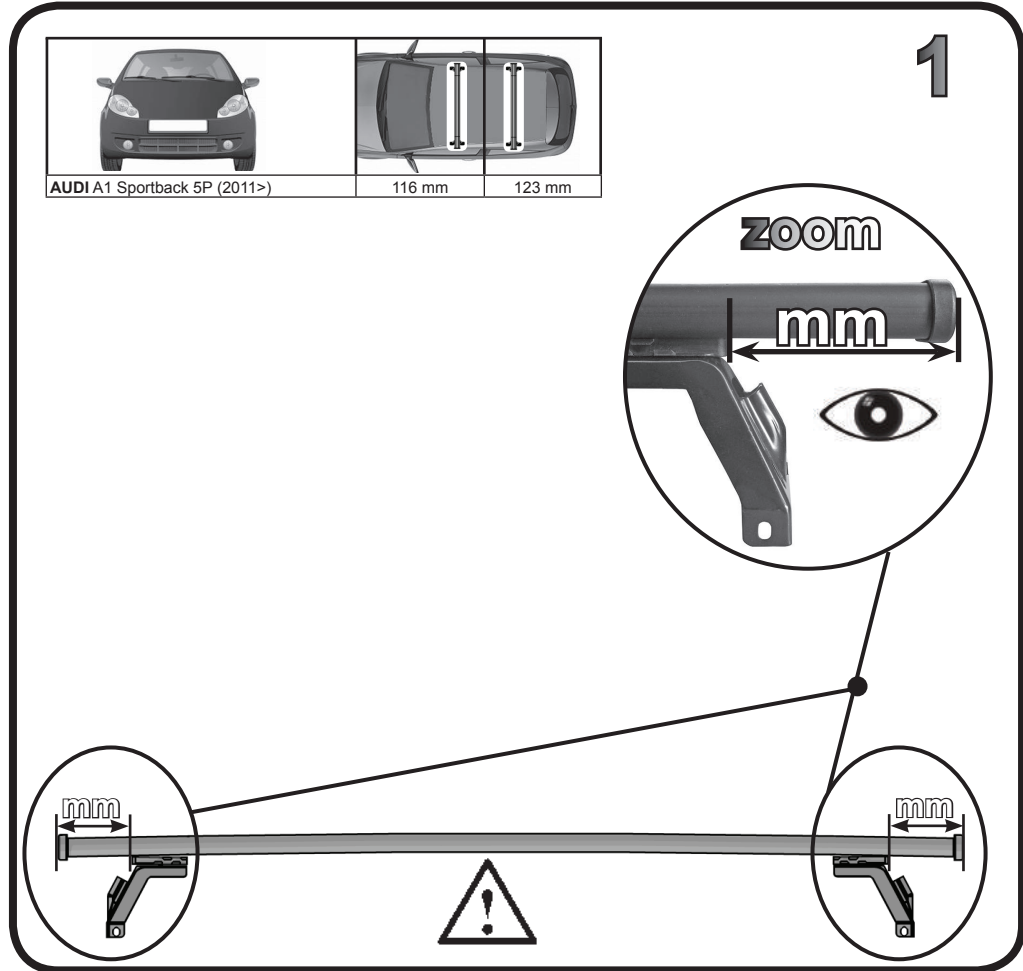

G3 Spa - Via S. Allende, n° 15
 42020 Montecatoli di Quattro Castella
 Reggio E. - Italy
 Tel ++39 0522 880635
 Fax ++39 0522 880308
 www.g3spa.it - info@g3spa.it

COD. AO.306 / ACC

REV. 02

68.040

ISTRUZIONI DI MONTAGGIO
FITTING INSTRUCTION
"Acciaio / Steel"