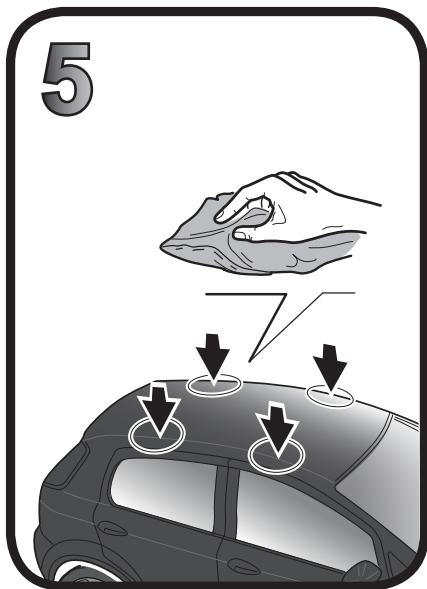

G3 Spa - Via S. Allende, n° 15
 42020 Montecatoli di Quattro Castella
 Reggio E. - Italy
 Tel ++39 0522 880635
 Fax ++39 0522 880308
 www.g3spa.it - info@g3spa.it

COD. AO.306 / ACC

REV. 02

68.040

ISTRUZIONI DI MONTAGGIO
FITTING INSTRUCTION
"Acciaio / Steel"