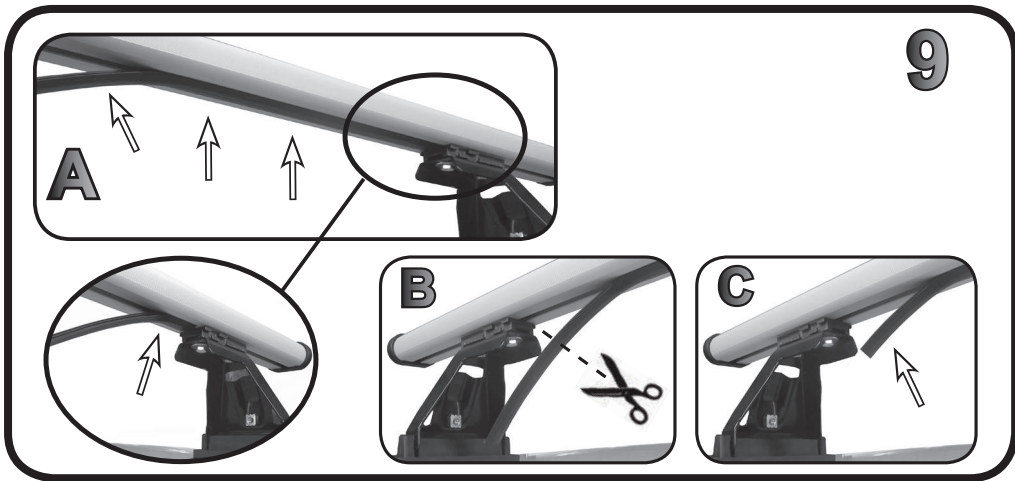

G3 Spa - Via S. Allende, n° 15
 42020 Montecatoli di Quattro Castella
 Reggio E. - Italy
 Tel ++39 0522 880635
 Fax ++39 0522 880308
 www.g3spa.it - info@g3spa.it

COD. AO.306 / ACC

REV. 02

68.040

ISTRUZIONI DI MONTAGGIO
FITTING INSTRUCTION
"Acciaio / Steel"