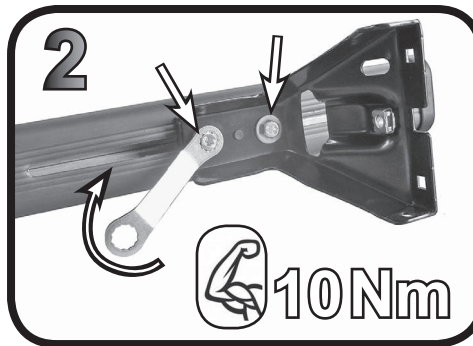

G3 Spa - Via S. Allende, n° 15
 42020 Montecatoli di Quattro Castella
 Reggio E. - Italy
 Tel ++39 0522 880635
 Fax ++39 0522 880308
 www.g3spa.it - info@g3spa.it

COD. AO.306 / ACC

REV. 02

68.040

ISTRUZIONI DI MONTAGGIO
FITTING INSTRUCTION
"Acciaio / Steel"