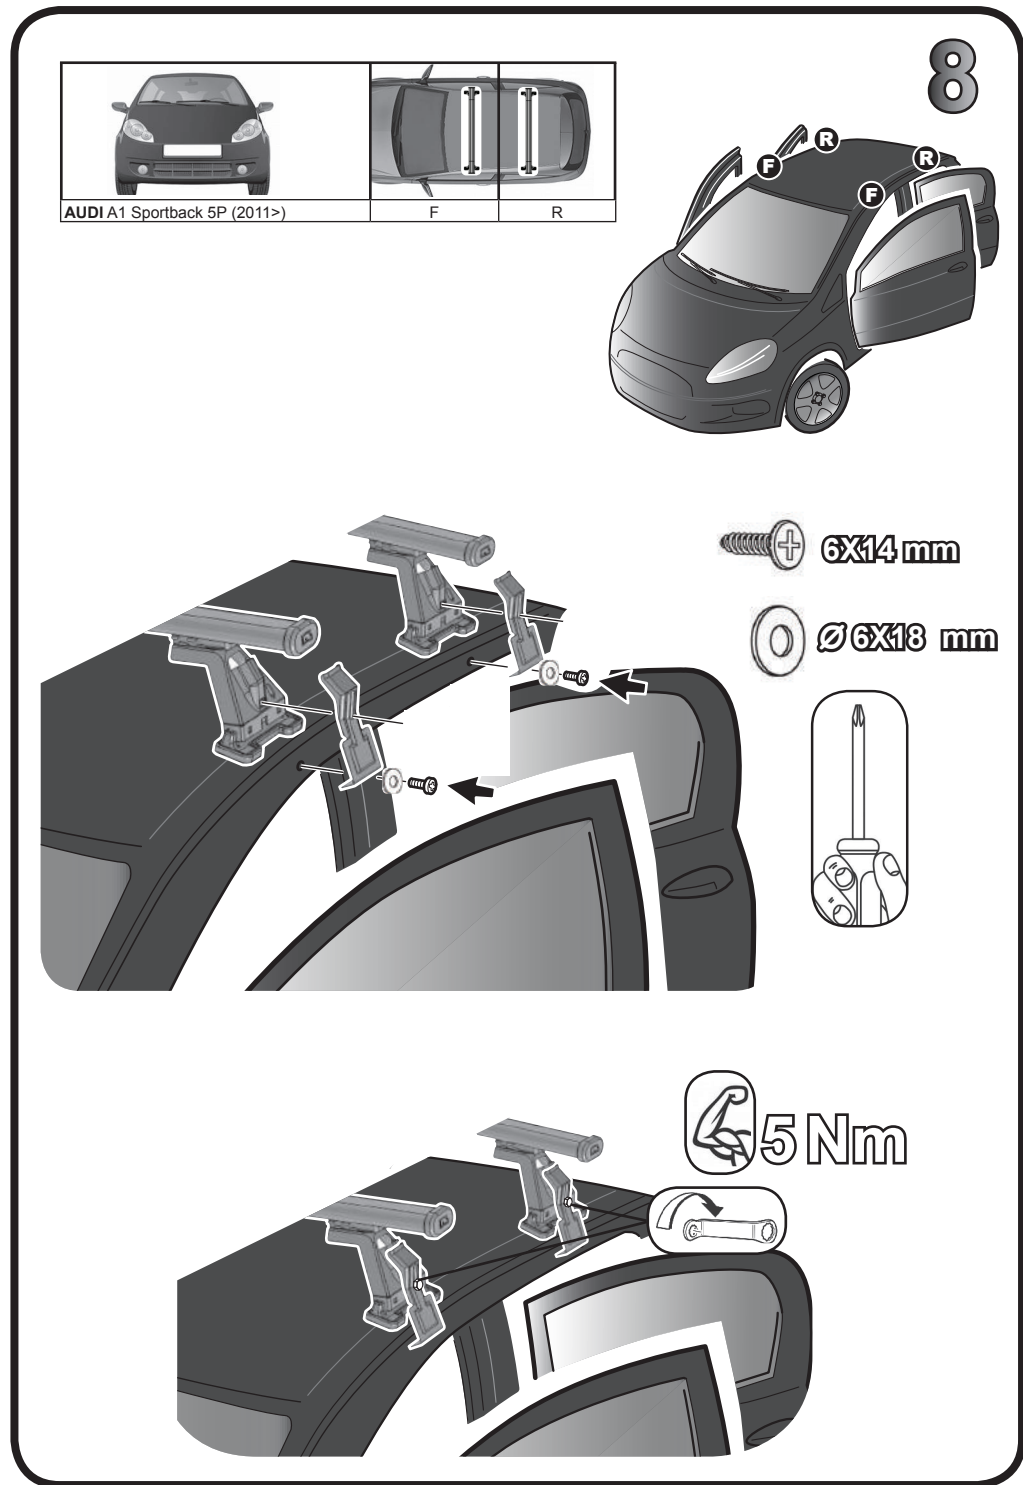

G3 Spa - Via S. Allende, n° 15
 42020 Montecatoli di Quattro Castella
 Reggio E. - Italy
 Tel ++39 0522 880635
 Fax ++39 0522 880308
 www.g3spa.it - info@g3spa.it

COD. AO.306 / ACC

REV. 02

68.040

ISTRUZIONI DI MONTAGGIO
FITTING INSTRUCTION
"Acciaio / Steel"