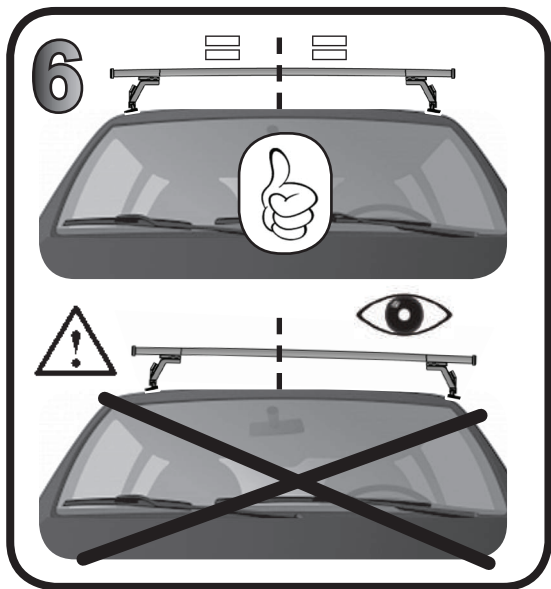

G3 Spa - Via S. Allende, n° 15
 42020 Montecatoli di Quattro Castella
 Reggio E. - Italy
 Tel ++39 0522 880635
 Fax ++39 0522 880308
 www.g3spa.it - info@g3spa.it

COD. AO.306 / ACC

REV. 02

68.040

ISTRUZIONI DI MONTAGGIO
FITTING INSTRUCTION
"Acciaio / Steel"