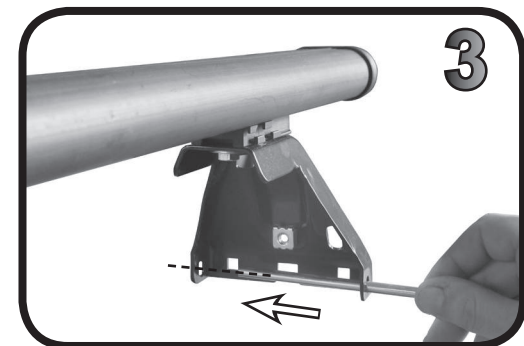

G3 Spa - Via S. Allende, n° 15
 42020 Montecatoli di Quattro Castella
 Reggio E. - Italy
 Tel ++39 0522 880635
 Fax ++39 0522 880308
 www.g3spa.it - info@g3spa.it

COD. AO.306 / ACC

REV. 02

68.040

ISTRUZIONI DI MONTAGGIO
FITTING INSTRUCTION
"Acciaio / Steel"