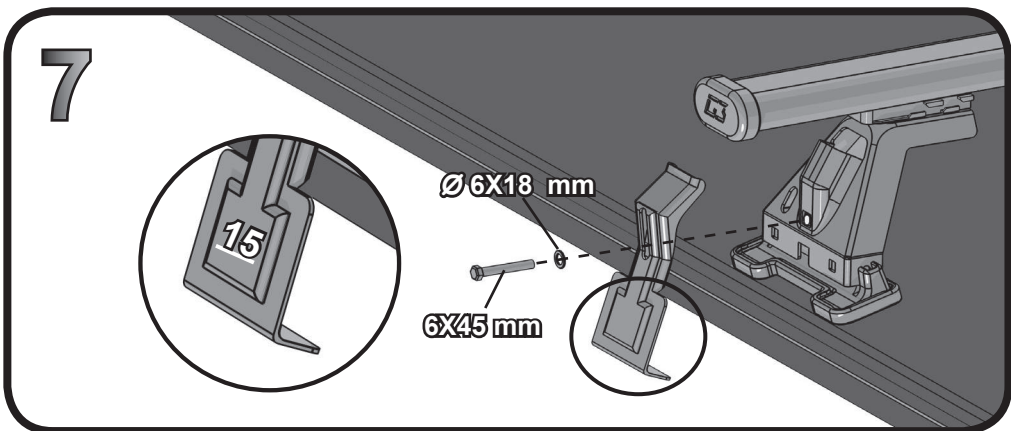

G3 Spa - Via S. Allende, n° 15
 42020 Montecatoli di Quattro Castella
 Reggio E. - Italy
 Tel ++39 0522 880635
 Fax ++39 0522 880308
 www.g3spa.it - info@g3spa.it

COD. AO.306 / ACC

REV. 02

68.040

ISTRUZIONI DI MONTAGGIO
FITTING INSTRUCTION
"Acciaio / Steel"