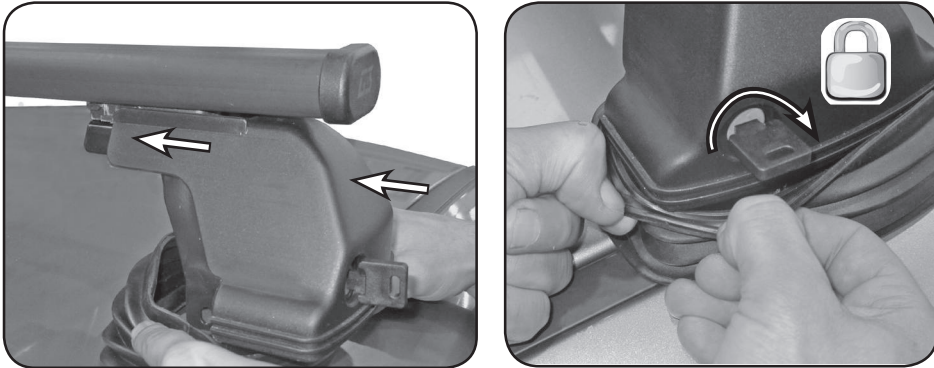

6

7

COD. AO.490

8

Max 50 Kg / 110 lb

G3 Spa - via S. Allende, n 15
42020 Montecavolo di Quattro Castella
Reggio E. - Italy
Tel ++39 0522 880635
Fax ++39 0522 880306
www.g3spa.it - info@g3spa.it

COD. AO.321 / ACC

REV. 01

68.053

ISTRUZIONI DI MONTAGGIO
FITTING INSTRUCTION
"Acciaio / Steel"

= 15 min.

1