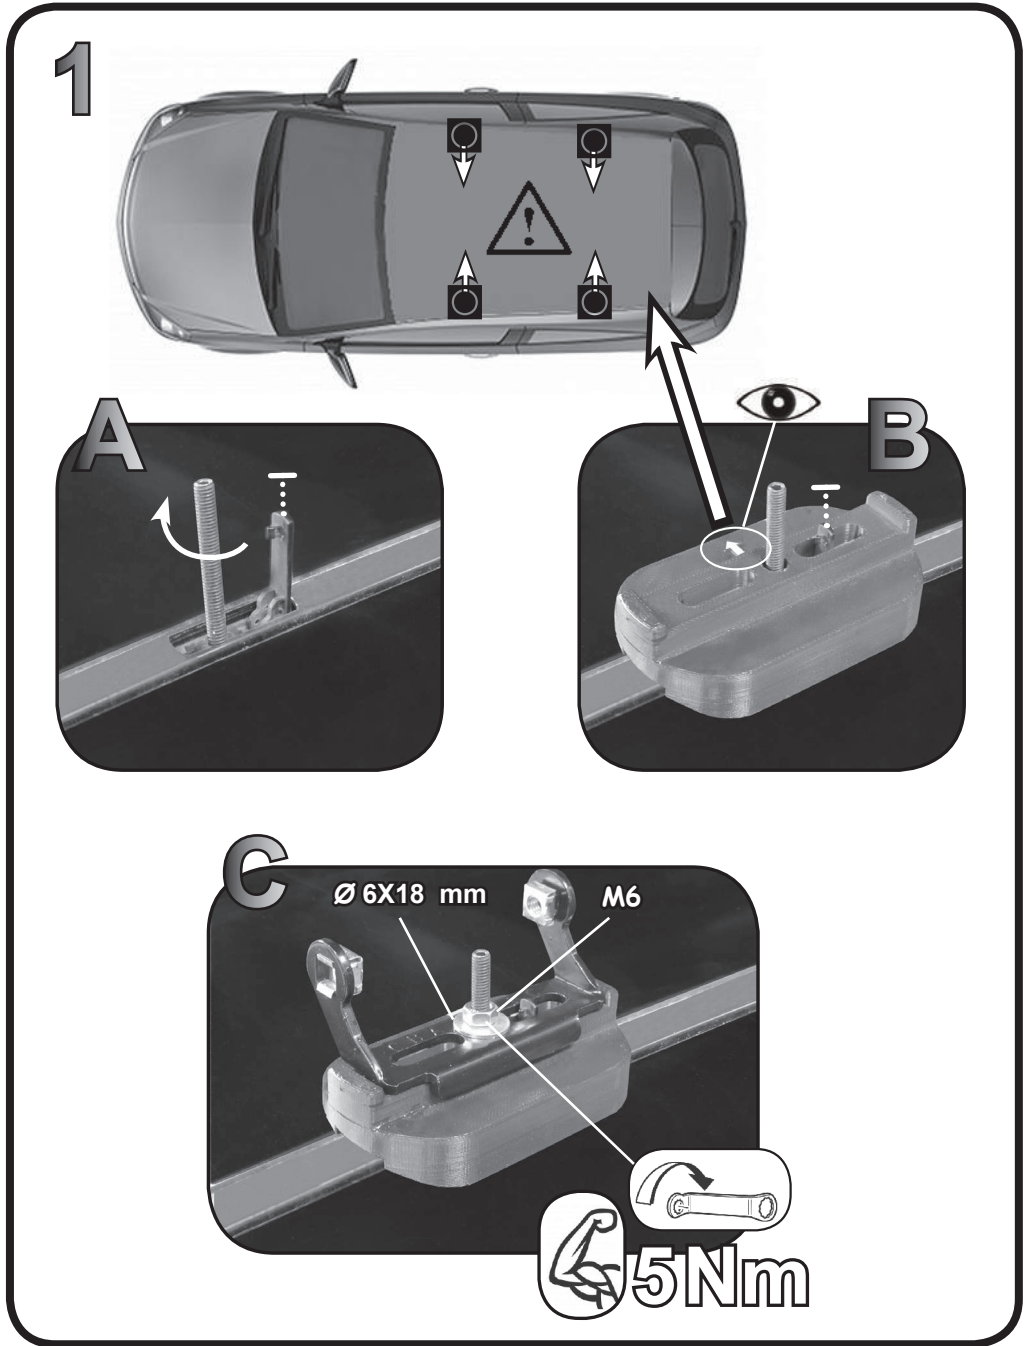

GS Spa - via S. Aliende, n° 15
42020 Montecavolo di Quattro Castella
Reggio E. - Italy
Tel ++39 0522 880635
Fax ++39 0522 880306
www.gsipa.it - info@gsipa.it

COD. AO.321 / ALL
REV. 01