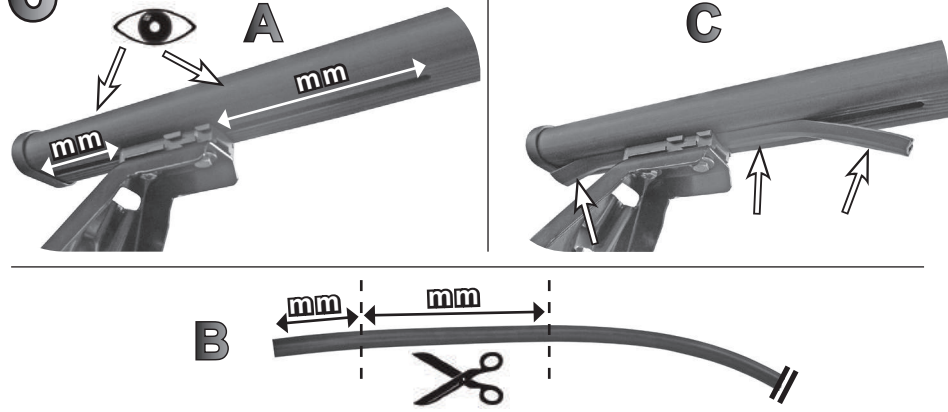

6

7

COD. AO.490

8

Max 50 Kg / 110 lb

G3 Spa - via S. Allende, n 15
42020 Montecavolo di Quattro Castella
Reggio E. - Italy
Tel ++39 0522 880635
Fax ++39 0522 880306
www.g3spa.it - info@g3spa.it

COD. AO.321 / ACC

REV. 01

68.053

ISTRUZIONI DI MONTAGGIO
FITTING INSTRUCTION
"Acciaio / Steel"

= 15 min.

1