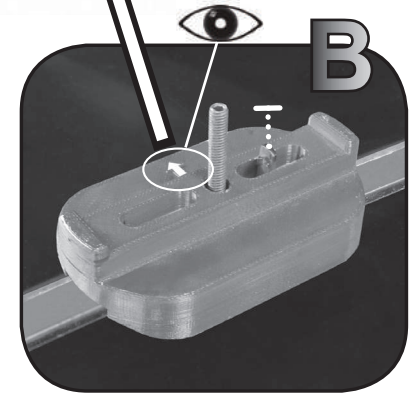

REV. 01

68.053

ISTRUZIONI DI MONTAGGIO
 FITTING INSTRUCTION
 "Acciaio / Steel"

= 15 min.

1

2

A

B