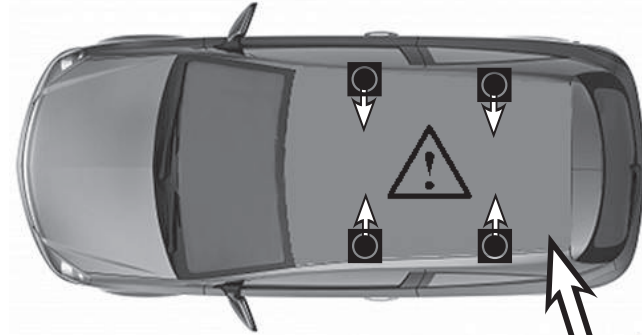

REV. 01

68.053

ISTRUZIONI DI MONTAGGIO
 FITTING INSTRUCTION
 "Acciaio / Steel"

= 15 min.

1

2

A

B