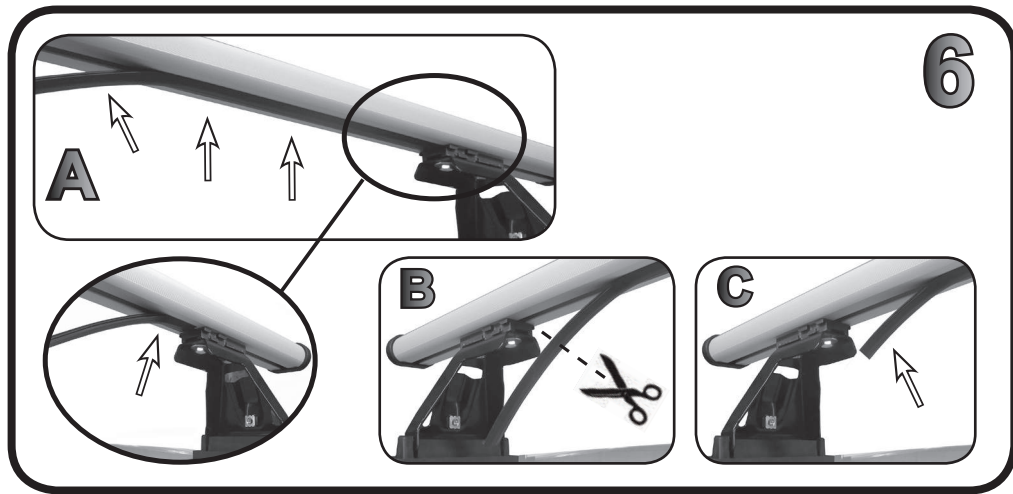

GS Spa - via S. Aliende, n° 15
42020 Montecavolo di Quattro Castella
Reggio E. - Italy
Tel ++39 0522 880635
Fax ++39 0522 880306
www.gsipa.it - info@gsipa.it

COD. AO.321 / ALL
REV. 01