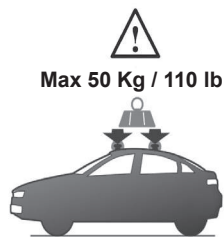

GS Spa - via S. Aliende, n° 15
42020 Montecavolo di Quattro Castella
Reggio E. - Italy
Tel ++39 0522 880635
Fax ++39 0522 880306
www.gsipa.it - info@gsipa.it

COD. AO.321 / ALL
REV. 01