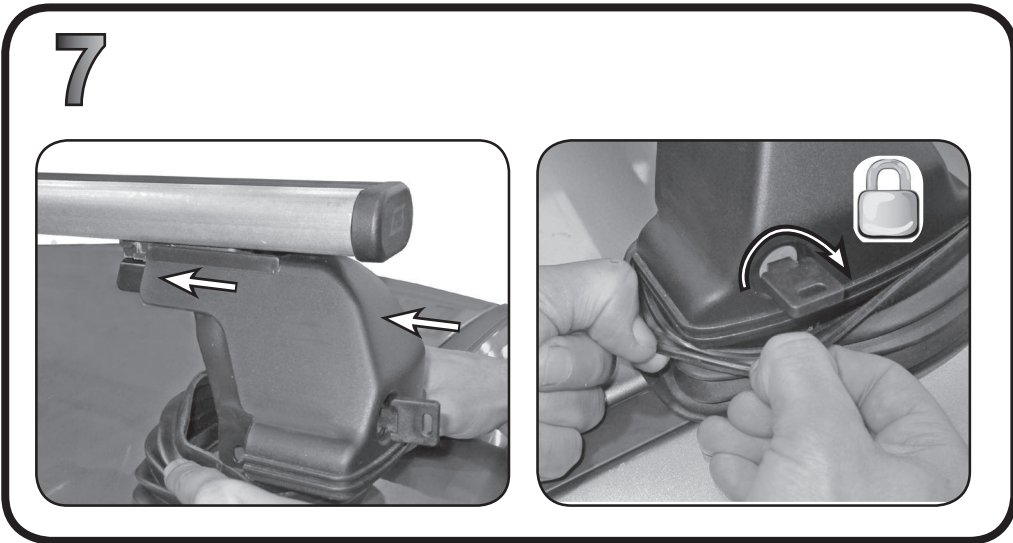

GS Spa - via S. Aliende, n° 15
42020 Montecavolo di Quattro Castella
Reggio E. - Italy
Tel ++39 0522 880635
Fax ++39 0522 880306
www.gsipa.it - info@gsipa.it

COD. AO.321 / ALL
REV. 01