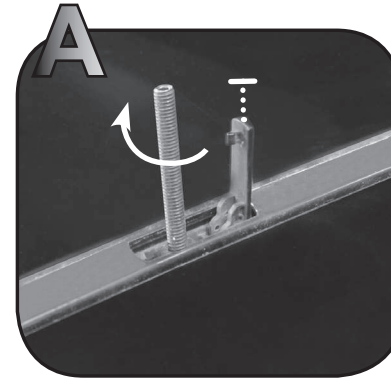

REV. 01

68.053

ISTRUZIONI DI MONTAGGIO
 FITTING INSTRUCTION
 "Acciaio / Steel"

= 15 min.

1

2

A

B