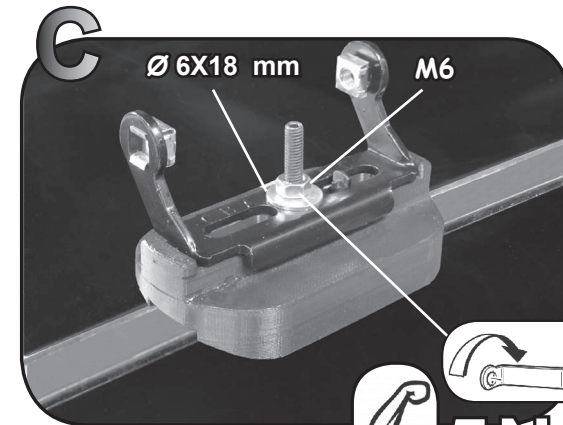

REV. 01

68.053

ISTRUZIONI DI MONTAGGIO
 FITTING INSTRUCTION
 "Acciaio / Steel"

= 15 min.

1

2

A

B