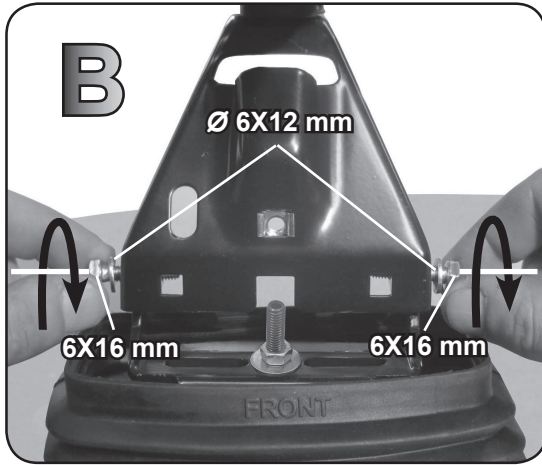

REV. 01

68.053

ISTRUZIONI DI MONTAGGIO
 FITTING INSTRUCTION
 "Acciaio / Steel"

= 15 min.

1

2

A

B