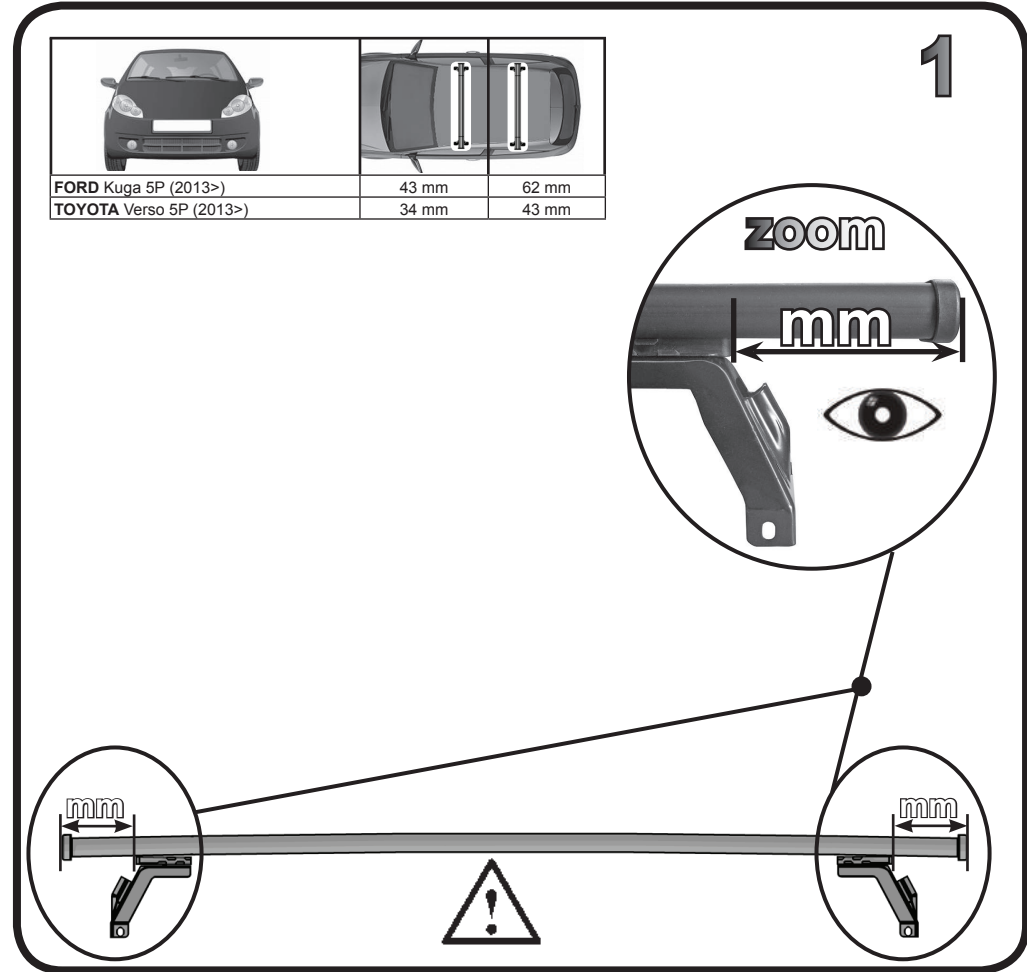

**68.068**

**ISTRUZIONI DI MONTAGGIO  
 FITTING INSTRUCTION  
 "Acciaio / Steel"**

G3 Spa - Via S. Allende, n 15  
 42020 Montecatone di Quattro Castella  
 Reggio E. - Italy  
 Tel ++39 0522 880035  
 Fax ++39 0522 880306  
 www.g3spa.it - info@g3spa.it