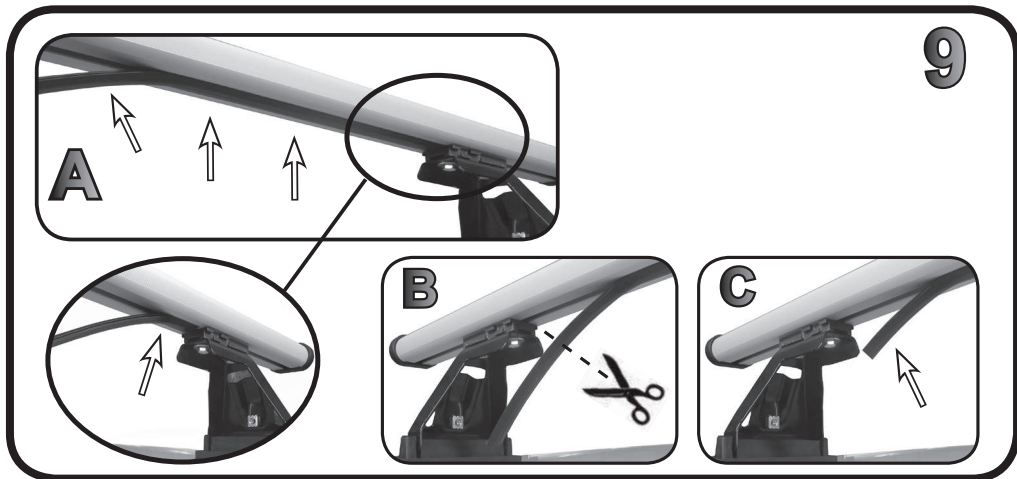

**68.068**

**ISTRUZIONI DI MONTAGGIO  
 FITTING INSTRUCTION  
 "Acciaio / Steel"**

G3 Spa - Via S. Allende, n 15  
 42020 Montecatone di Quattro Castella  
 Reggio E. - Italy  
 Tel ++39 0522 880035  
 Fax ++39 0522 880306  
 www.g3spa.it - info@g3spa.it