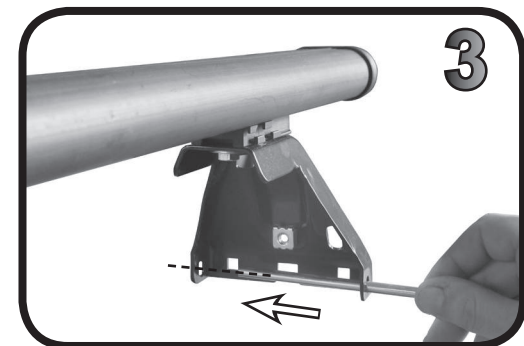

**68.068**

**ISTRUZIONI DI MONTAGGIO  
 FITTING INSTRUCTION  
 "Acciaio / Steel"**

G3 Spa - Via S. Allende, n 15  
 42020 Montecatone di Quattro Castella  
 Reggio E. - Italy  
 Tel ++39 0522 880035  
 Fax ++39 0522 880306  
 www.g3spa.it - info@g3spa.it