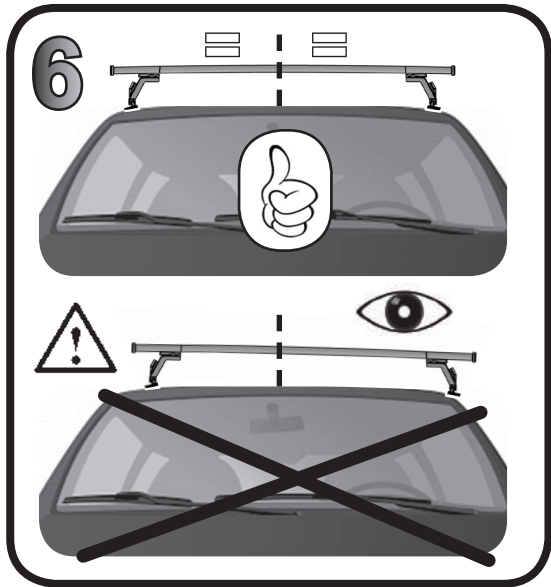

**68.068**

**ISTRUZIONI DI MONTAGGIO  
 FITTING INSTRUCTION  
 "Acciaio / Steel"**

G3 Spa - Via S. Allende, n 15  
 42020 Montecatone di Quattro Castella  
 Reggio E. - Italy  
 Tel ++39 0522 880035  
 Fax ++39 0522 880306  
 www.g3spa.it - info@g3spa.it