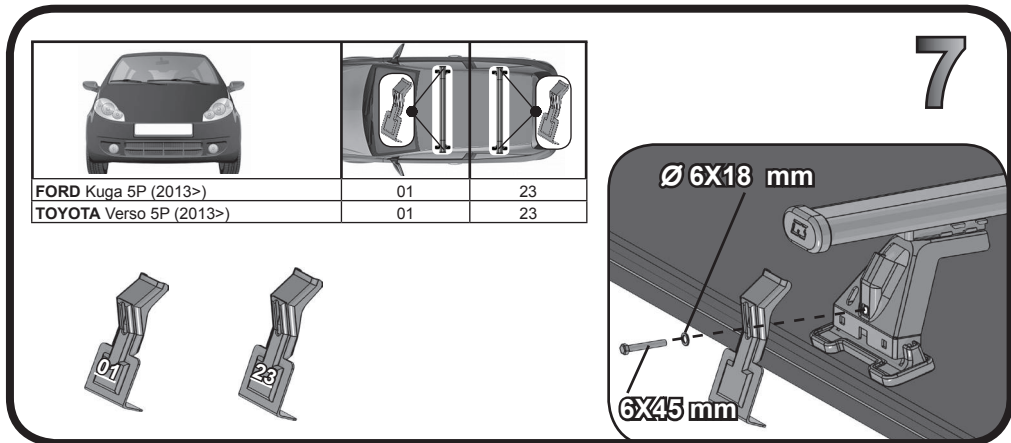

**68.068**

**ISTRUZIONI DI MONTAGGIO  
 FITTING INSTRUCTION  
 "Acciaio / Steel"**

G3 Spa - Via S. Allende, n 15  
 42020 Montecatone di Quattro Castella  
 Reggio E. - Italy  
 Tel ++39 0522 880035  
 Fax ++39 0522 880306  
 www.g3spa.it - info@g3spa.it