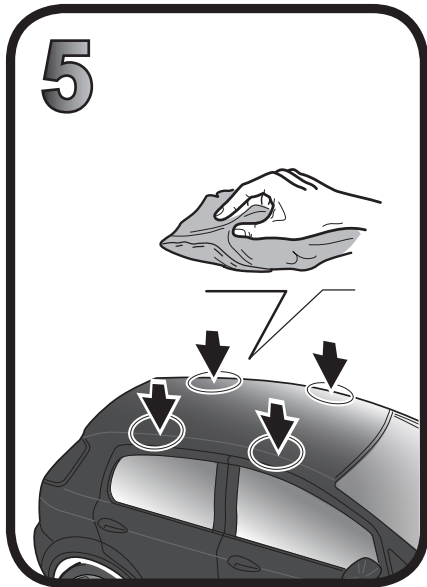

**68.068**

**ISTRUZIONI DI MONTAGGIO  
 FITTING INSTRUCTION  
 "Acciaio / Steel"**

G3 Spa - Via S. Allende, n 15  
 42020 Montecatone di Quattro Castella  
 Reggio E. - Italy  
 Tel ++39 0522 880035  
 Fax ++39 0522 880306  
 www.g3spa.it - info@g3spa.it