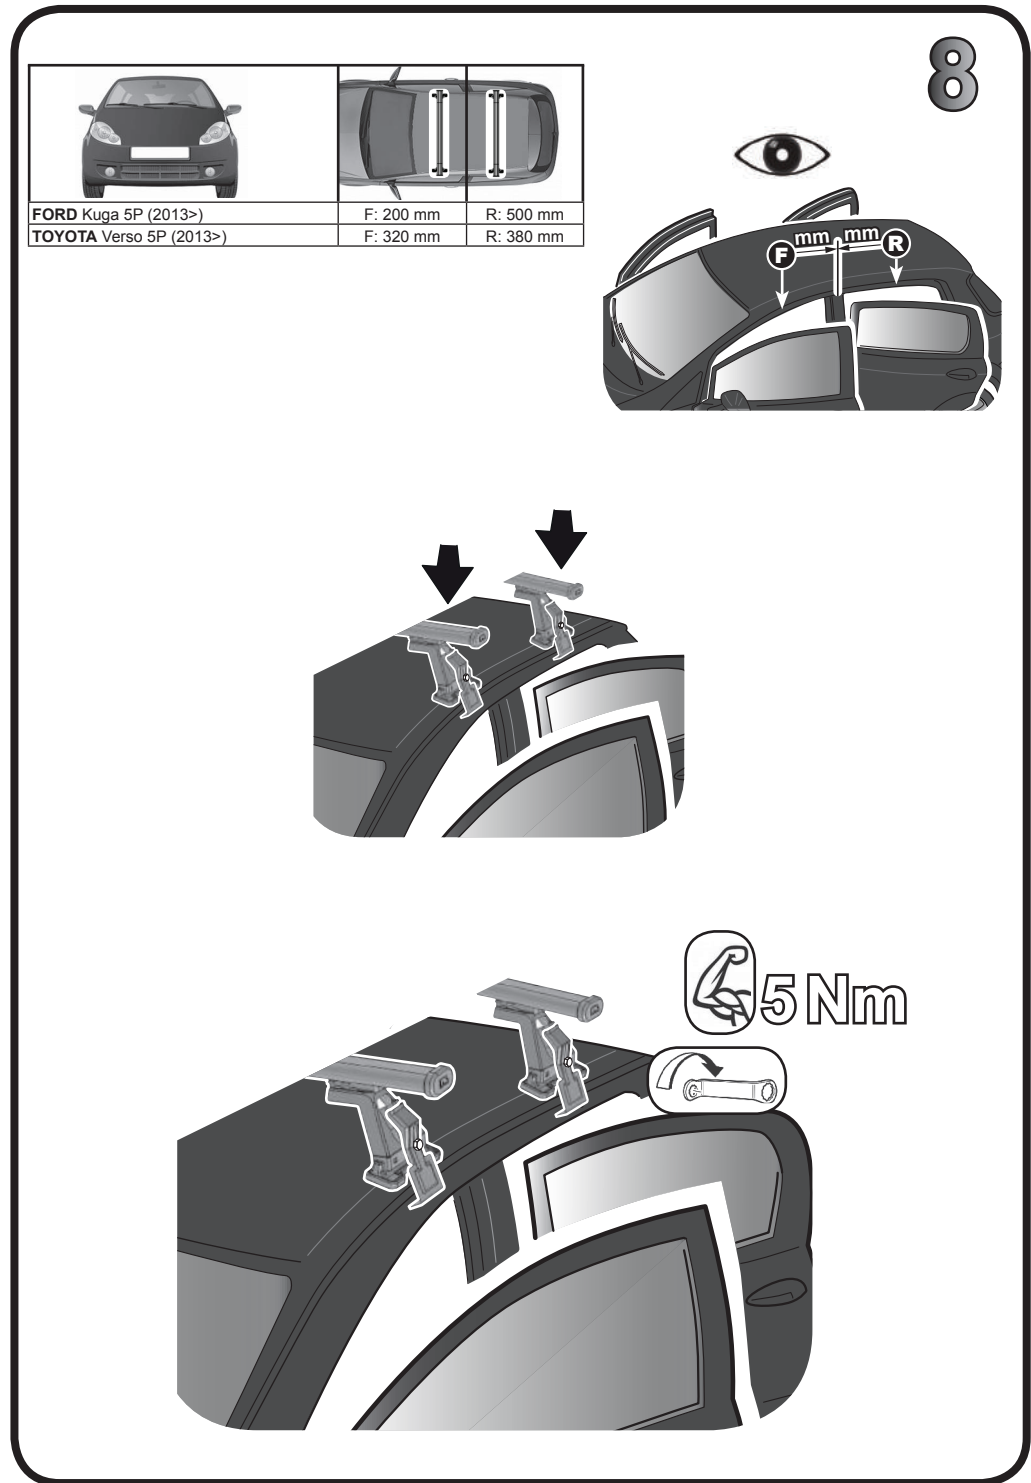

**68.068**

**ISTRUZIONI DI MONTAGGIO  
 FITTING INSTRUCTION  
 "Acciaio / Steel"**

G3 Spa - Via S. Allende, n 15  
 42020 Montecatone di Quattro Castella  
 Reggio E. - Italy  
 Tel ++39 0522 880035  
 Fax ++39 0522 880306  
 www.g3spa.it - info@g3spa.it