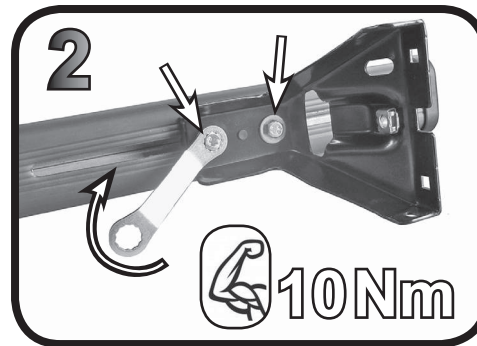

**68.068**

**ISTRUZIONI DI MONTAGGIO  
 FITTING INSTRUCTION  
 "Acciaio / Steel"**

G3 Spa - Via S. Allende, n 15  
 42020 Montecatone di Quattro Castella  
 Reggio E. - Italy  
 Tel ++39 0522 880035  
 Fax ++39 0522 880306  
 www.g3spa.it - info@g3spa.it