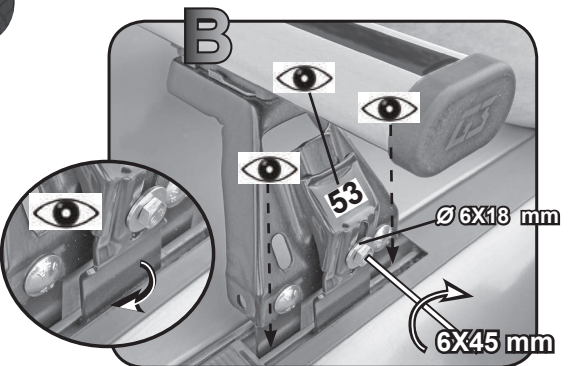

G3 Spa - via S. Alende, n 15
42020 Montecatone di Quattro Castella
Reggio E. - Italy
Tel ++39 0522 880635
Fax ++39 0522 880306
www.g3spa.it - info@g3spa.it

COD. AO.355 / ALL
REV. 01