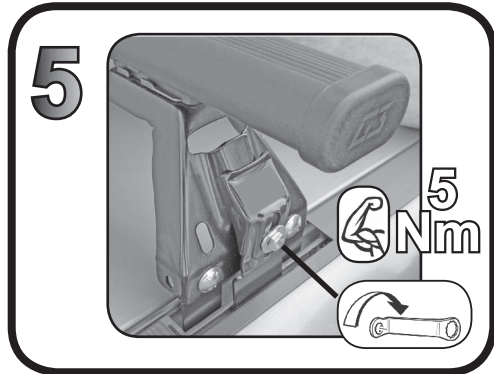

G3 Spa - via S. Allende, n 15
42020 Montecavolo di Quattro Castella
Reggio E. - Italy
Tel ++39 0522 880035
Fax ++39 0522 880308
www.g3spa.it - info@g3spa.it

COD. AO.355 / ACC

REV. 01

68.072

ISTRUZIONI DI MONTAGGIO
FITTING INSTRUCTION
"Acciaio / Steel"