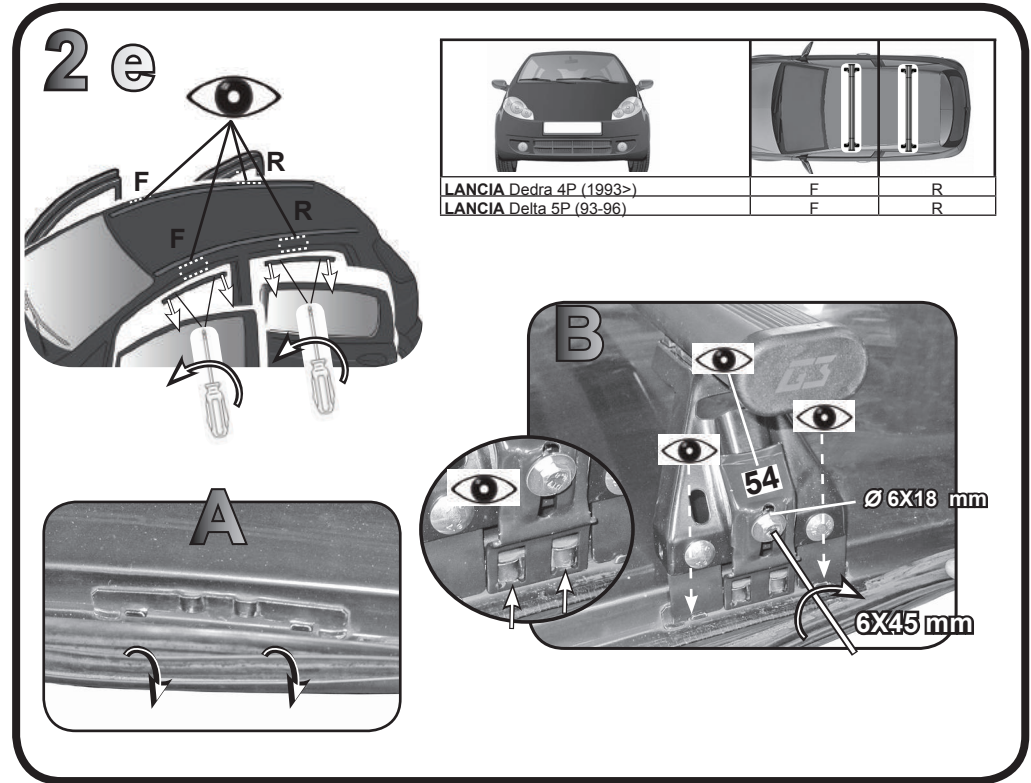

G3 Spa - via S. Allende, n 15
42020 Montecavolo di Quattro Castella
Reggio E. - Italy
Tel ++39 0522 880035
Fax ++39 0522 880308
www.g3spa.it - info@g3spa.it

COD. AO.355 / ACC

REV. 01

68.072

ISTRUZIONI DI MONTAGGIO
FITTING INSTRUCTION
"Acciaio / Steel"

2 d

ALFA ROMEO 155 4P (93-97)	F	R
FIAT Punto 1° 5P (>1998)	F	R
FIAT Tempra 5P (>1998)	F	R
FIAT Tipo 3/5P (>1998)	F	R

2 c

SEAT Toledo 5P (91-98)	F	R
------------------------	---	---

2 e

LANCIA Dedra 4P (1993>)	F	R
LANCIA Delta 5P (93-96)	F	R