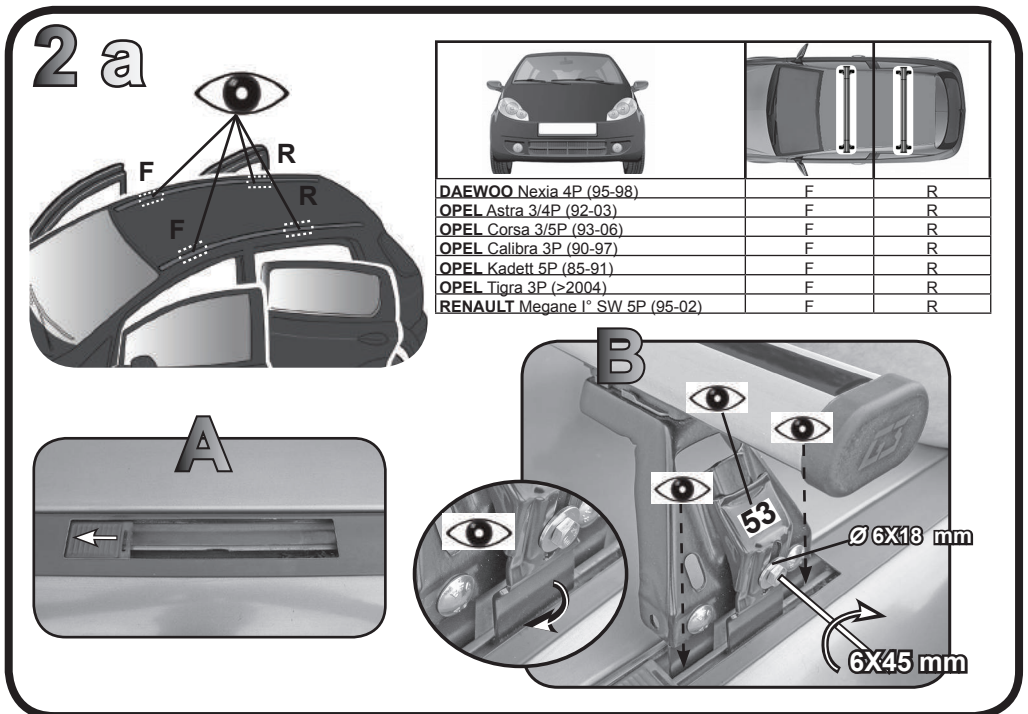

G3 Spa - via S. Alende, n 15
42020 Montecatone di Quattro Castella
Reggio E. - Italy
Tel ++39 0522 880635
Fax ++39 0522 880306
www.g3spa.it - info@g3spa.it

COD. AO.355 / ALL
REV. 01