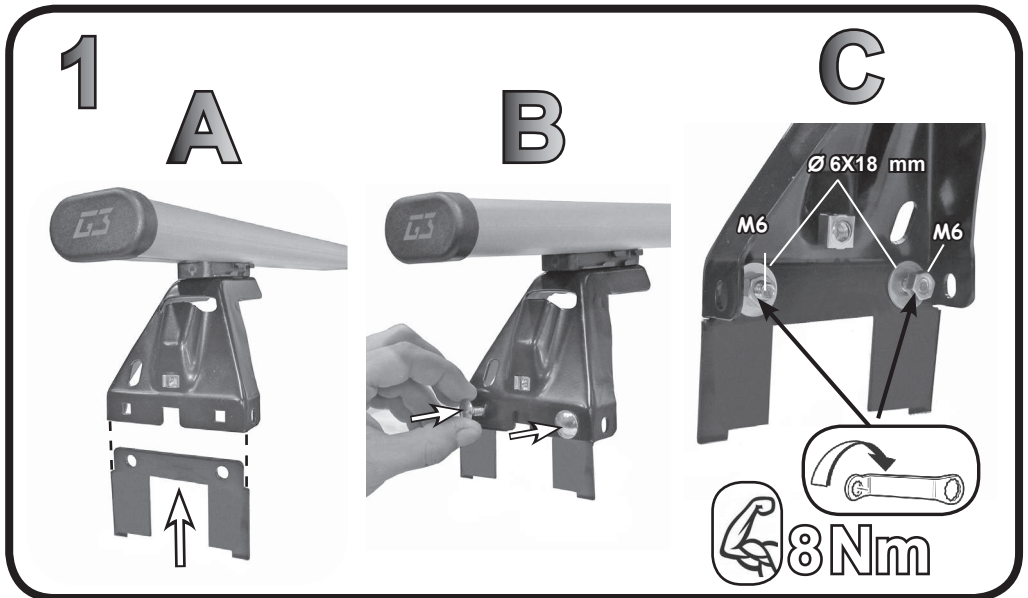

G3 Spa - via S. Alende, n 15
42020 Montecatone di Quattro Castella
Reggio E. - Italy
Tel ++39 0522 880635
Fax ++39 0522 880306
www.g3spa.it - info@g3spa.it

COD. AO.355 / ALL
REV. 01