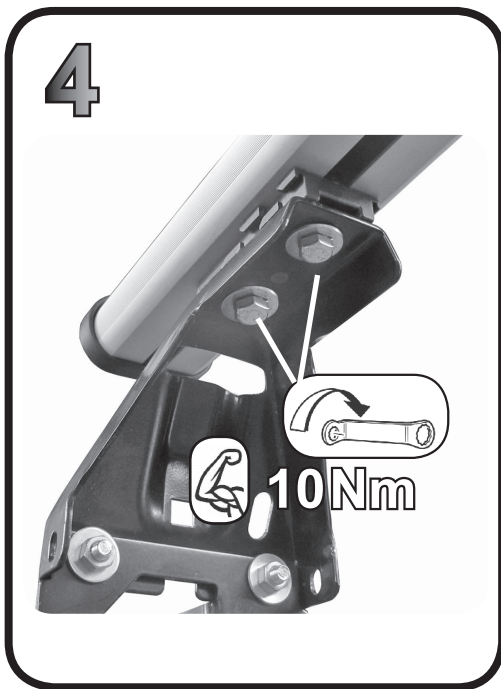

G3 Spa - via S. Allende, n 15
42020 Montecavolo di Quattro Castella
Reggio E. - Italy
Tel ++39 0522 880035
Fax ++39 0522 880308
www.g3spa.it - info@g3spa.it

COD. AO.355 / ACC

REV. 01

68.072

ISTRUZIONI DI MONTAGGIO
FITTING INSTRUCTION
"Acciaio / Steel"

2 d

ALFA ROMEO 155 4P (93-97)	F	R
FIAT Punto 1° 5P (>1998)	F	R
FIAT Tempra 5P (>1998)	F	R
FIAT Tipo 3/5P (>1998)	F	R

2 c

SEAT Toledo 5P (91-98)	F	R
------------------------	---	---

2 e

LANCIA Dedra 4P (1993>)	F	R
LANCIA Delta 5P (93-96)	F	R