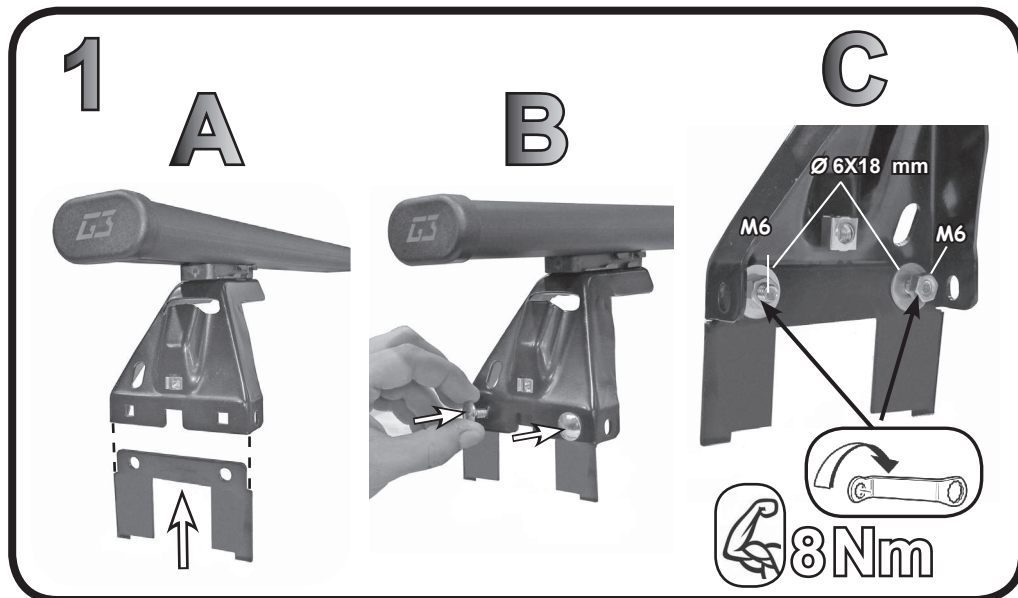

G3 Spa - via S. Allende, n 15
42020 Montecavolo di Quattro Castella
Reggio E. - Italy
Tel ++39 0522 880035
Fax ++39 0522 880308
www.g3spa.it - info@g3spa.it

COD. AO.355 / ACC

REV. 01

68.072

ISTRUZIONI DI MONTAGGIO
FITTING INSTRUCTION
"Acciaio / Steel"