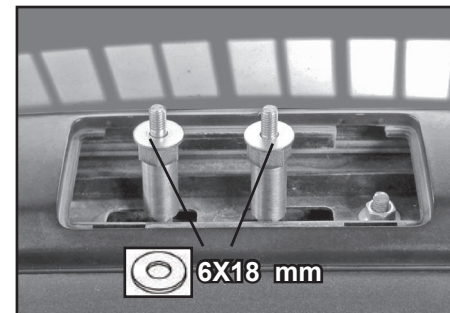

G3 Spa - Via S. Allende, n° 15
42020 Montecatone di Quattro Castella
Reggio E. - Italy
Tel ++39 0522 880635
Fax ++39 0522 880306
www.g3spa.it - info@g3spa.it

COD. AO.395 / ALL

REV. 01

68.084

ISTRUZIONI DI MONTAGGIO
FITTING INSTRUCTION
"Alluminio / Aluminium"

1

HONDA CR-V 5P (07-11)

A

B

C

D