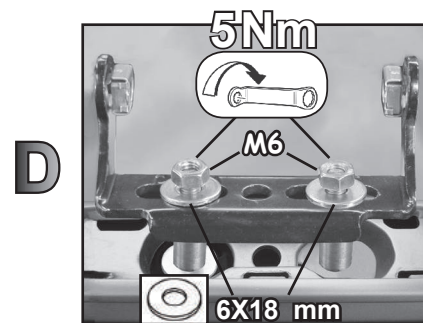

HYUNDAI i40 Wagon 5P (2011>)
HYUNDAI i30 Wagon 5P (2012>)