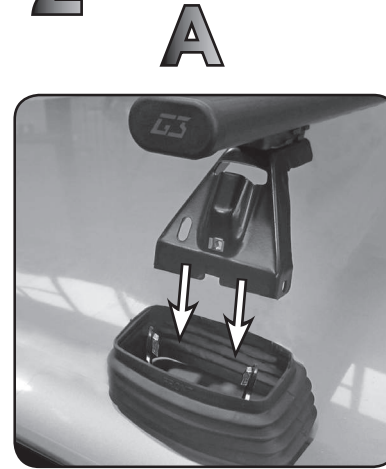

HYUNDAI i40 Wagon 5P (2011>)
HYUNDAI i30 Wagon 5P (2012>)

1 Bis

HYUNDAI i40 Wagon 5P (2011>)
HYUNDAI i30 Wagon 5P (2012>)

2