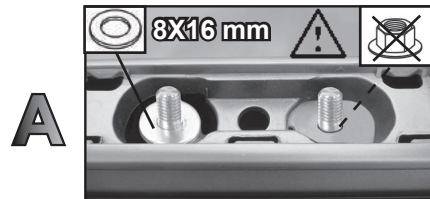

HYUNDAI i40 Wagon 5P (2011>)
HYUNDAI i30 Wagon 5P (2012>)