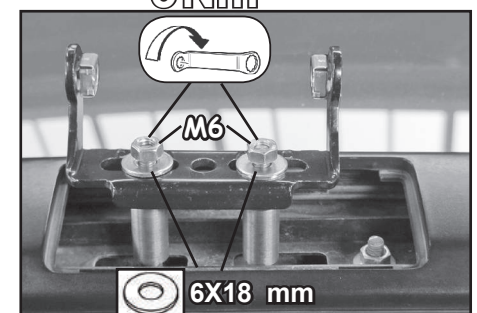

G3 Spa - Via S. Allende, n° 15
42020 Montecatone di Quattro Castella
Reggio E. - Italy
Tel ++39 0522 880635
Fax ++39 0522 880306
www.g3spa.it - info@g3spa.it

COD. AO.395 / ALL

REV. 01

68.084

ISTRUZIONI DI MONTAGGIO
FITTING INSTRUCTION
"Alluminio / Aluminium"

1

HONDA CR-V 5P (07-11)

A

B

C

D