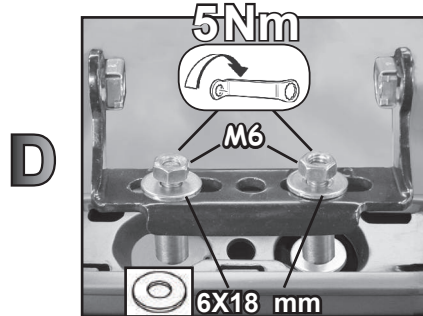

HYUNDAI i40 Wagon 5P (2011>)
HYUNDAI i30 Wagon 5P (2012>)

1 Bis