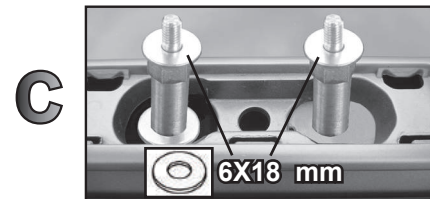

HYUNDAI i40 Wagon 5P (2011>)
HYUNDAI i30 Wagon 5P (2012>)