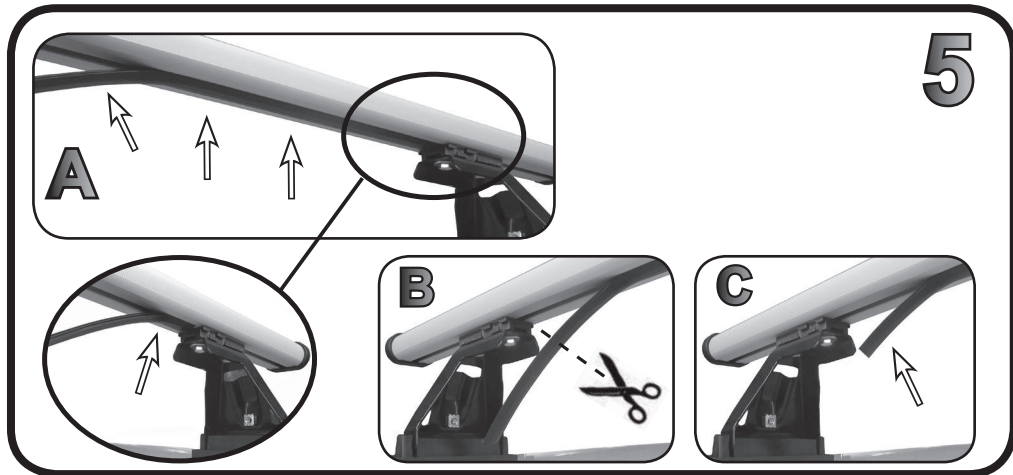

G3 Spa - Via S. Allende, n° 15
42020 Montecatone di Quattro Castella
Reggio E. - Italy
Tel ++39 0522 880635
Fax ++39 0522 880306
www.g3spa.it - info@g3spa.it

COD. AO.395 / ALL

REV. 01

68.084

ISTRUZIONI DI MONTAGGIO
FITTING INSTRUCTION
"Alluminio / Aluminium"

1

HONDA CR-V 5P (07-11)

A

B

C

D