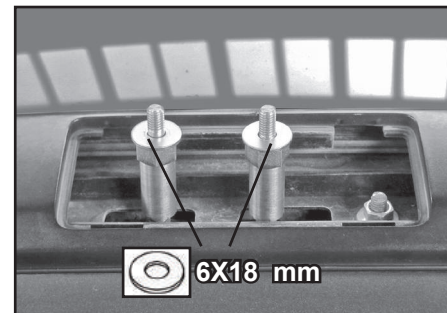

G3 Spa - Via S. Allende, n. 15
42020 Montecatone di Quattro Castella
Reggio E. - Italy
Tel ++39 0522 880635
Fax ++39 0522 880306
www.g3spa.it - info@g3spa.it

COD. AO.395 / ACC

REV. 01

68.084

**ISTRUZIONI DI MONTAGGIO
FITTING INSTRUCTION
"Acciaio / Steel"**

1

HONDA CR-V 5P (07-11)

A

B

C

D