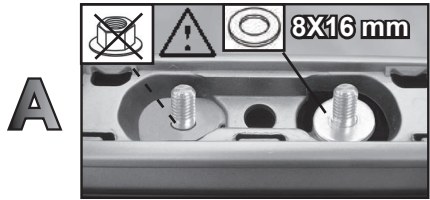

HYUNDAI i40 Wagon 5P (2011>)
HYUNDAI i30 Wagon 5P (2012>)

1 Bis