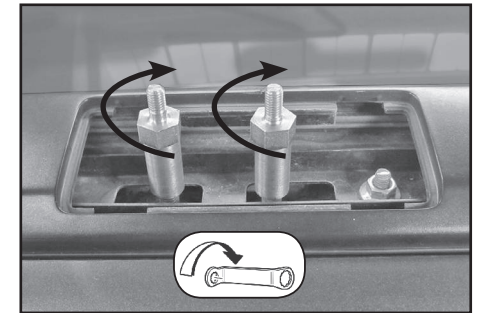

G3 Spa - Via S. Allende, n. 15
42020 Montecatone di Quattro Castella
Reggio E. - Italy
Tel ++39 0522 880635
Fax ++39 0522 880306
www.g3spa.it - info@g3spa.it

COD. AO.395 / ACC

REV. 01

68.084

**ISTRUZIONI DI MONTAGGIO
FITTING INSTRUCTION
"Acciaio / Steel"**

1

HONDA CR-V 5P (07-11)

A

B

C

D