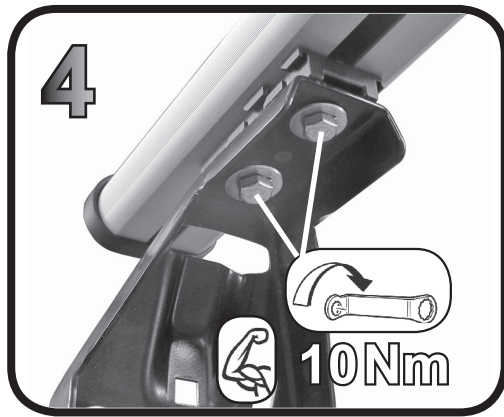

G3 Spa - Via S. Allende, n° 15
42020 Montecatone di Quattro Castella
Reggio E. - Italy
Tel ++39 0522 880635
Fax ++39 0522 880306
www.g3spa.it - info@g3spa.it

COD. AO.395 / ALL

REV. 01

68.084

ISTRUZIONI DI MONTAGGIO
FITTING INSTRUCTION
"Alluminio / Aluminium"

1

HONDA CR-V 5P (07-11)

A

B

C

D