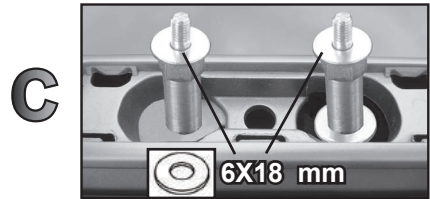

HYUNDAI i40 Wagon 5P (2011>)
HYUNDAI i30 Wagon 5P (2012>)

1 Bis