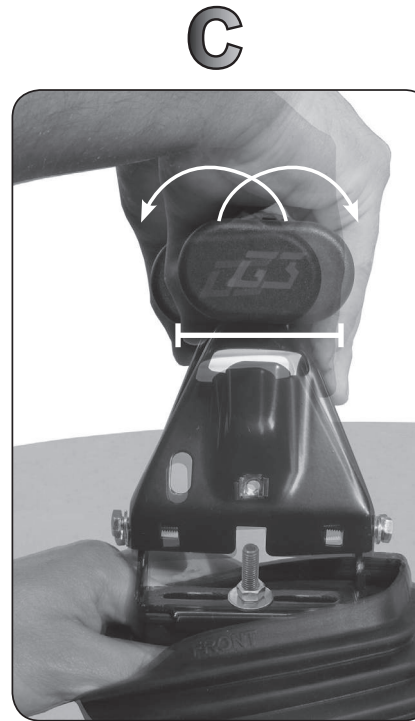

HYUNDAI i40 Wagon 5P (2011>)
HYUNDAI i30 Wagon 5P (2012>)

1 Bis

HYUNDAI i40 Wagon 5P (2011>)
HYUNDAI i30 Wagon 5P (2012>)

2