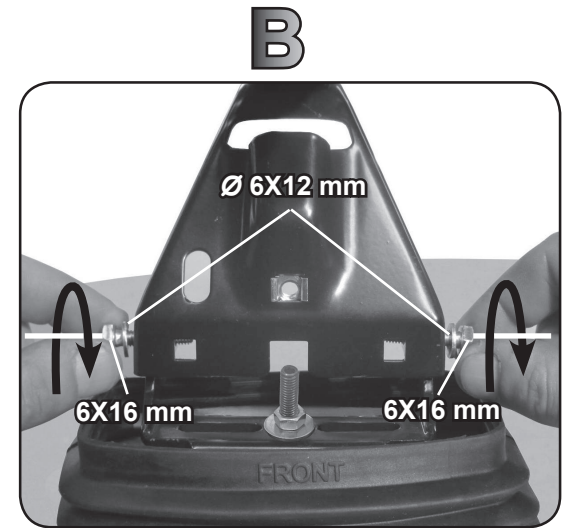

HYUNDAI i40 Wagon 5P (2011>)
HYUNDAI i30 Wagon 5P (2012>)

1 Bis

HYUNDAI i40 Wagon 5P (2011>)
HYUNDAI i30 Wagon 5P (2012>)

2