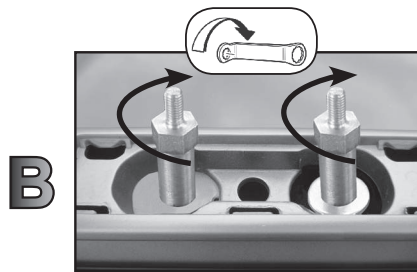

HYUNDAI i40 Wagon 5P (2011>)
HYUNDAI i30 Wagon 5P (2012>)

1 Bis