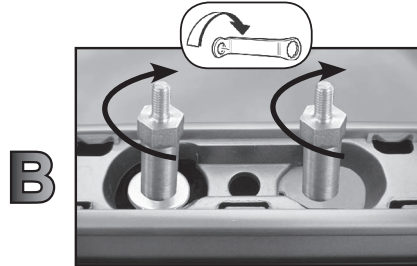

HYUNDAI i40 Wagon 5P (2011>)
HYUNDAI i30 Wagon 5P (2012>)