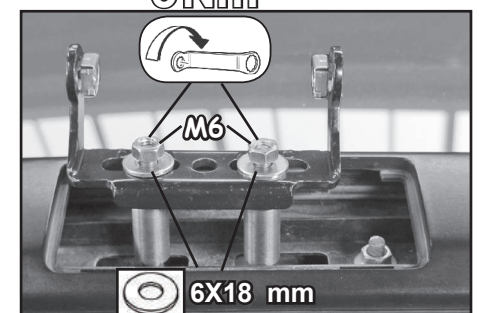

G3 Spa - Via S. Allende, n. 15
42020 Montecatone di Quattro Castella
Reggio E. - Italy
Tel ++39 0522 880635
Fax ++39 0522 880306
www.g3spa.it - info@g3spa.it

COD. AO.395 / ACC

REV. 01

68.084

**ISTRUZIONI DI MONTAGGIO
FITTING INSTRUCTION
"Acciaio / Steel"**

1

HONDA CR-V 5P (07-11)

A

B

C

D