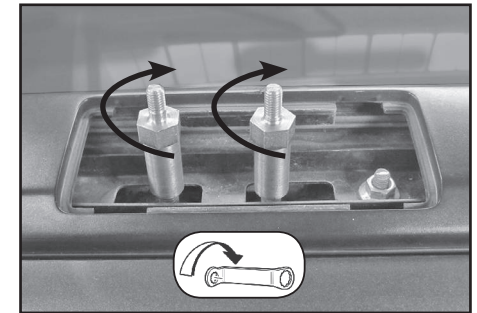

COD. AO.395 / ALL

REV. 01

68.084

ISTRUZIONI DI MONTAGGIO
FITTING INSTRUCTION
"Alluminio / Aluminium"

1

HONDA CR-V 5P (07-11)

A

B