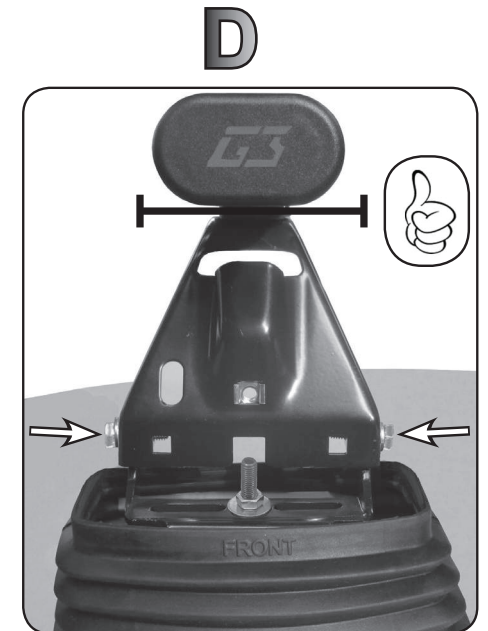

HYUNDAI i40 Wagon 5P (2011>)
HYUNDAI i30 Wagon 5P (2012>)

1 Bis

HYUNDAI i40 Wagon 5P (2011>)
HYUNDAI i30 Wagon 5P (2012>)

2