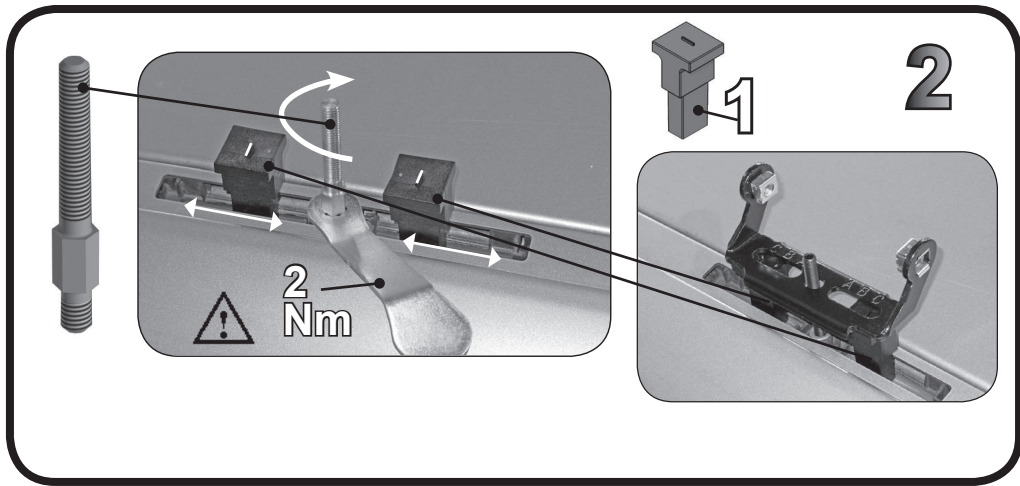

G3 Spa - Via S. Allende, n 15
42020 Montecatino di Quattro Castella
Reggio E. - Italy
Tel ++39 0522 880635
Fax ++39 0522 880306
www.g3spa.it - info@g3spa.it

COD. AO.398 / ACC

REV. 01

68.085

ISTRUZIONI DI MONTAGGIO
FITTING INSTRUCTION
"Acciaio / Steel"