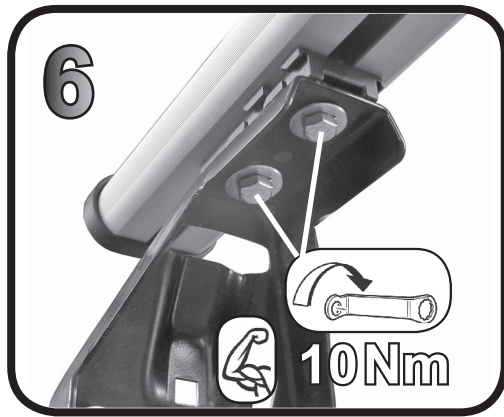

G3 Spa - Via S. Allende, n 15
42020 Montecatino di Quattro Castella
Reggio E. - Italy
Tel ++39 0522 880635
Fax ++39 0522 880306
www.g3spa.it - info@g3spa.it

COD. AO.398 / ACC

REV. 01

68.085

ISTRUZIONI DI MONTAGGIO
FITTING INSTRUCTION
"Acciaio / Steel"