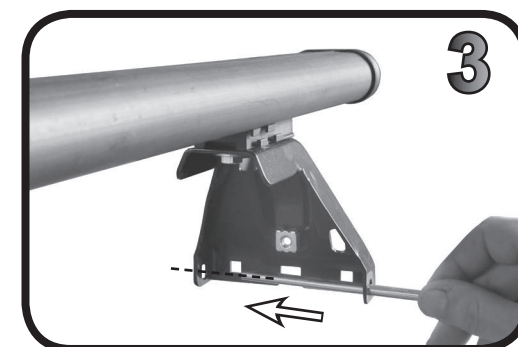

G3 Spa - Via S. Allende, n° 15
 42020 Montescavolo di Quattro Castella
 Reggio E. - Italy
 Tel ++39 0522 880635
 Fax ++39 0522 880308
 www.g3spa.it - info@g3spa.it

COD. AO.464 / ACC
REV. 01

68.094

ISTRUZIONI DI MONTAGGIO
FITTING INSTRUCTION
"Acciaio / Steel"