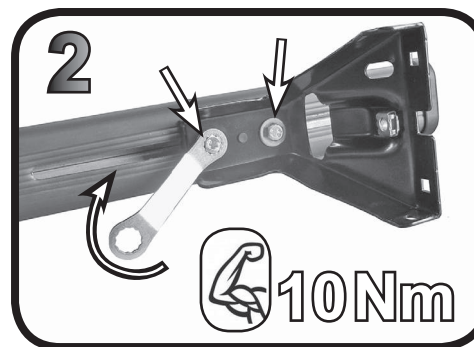

G3 Spa - Via S. Allende, n° 15
 42020 Montescavolo di Quattro Castella
 Reggio E. - Italy
 Tel ++39 0522 880635
 Fax ++39 0522 880308
 www.g3spa.it - info@g3spa.it

COD. AO.464 / ACC
REV. 01

68.094

ISTRUZIONI DI MONTAGGIO
FITTING INSTRUCTION
"Acciaio / Steel"