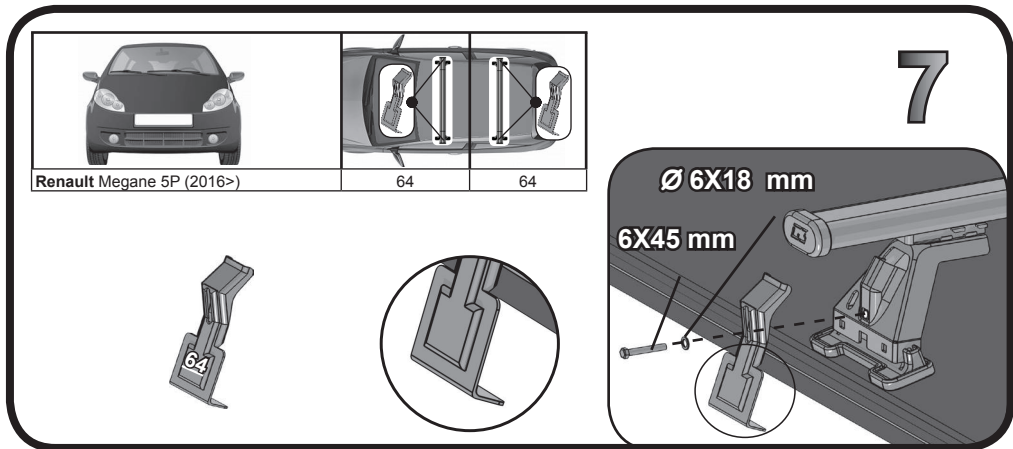

G3 Spa - Via S. Allende, n° 15
 42020 Montescavolo di Quattro Castella
 Reggio E. - Italy
 Tel ++39 0522 880635
 Fax ++39 0522 880308
 www.g3spa.it - info@g3spa.it

COD. AO.464 / ACC
REV. 01

68.094

ISTRUZIONI DI MONTAGGIO
FITTING INSTRUCTION
"Acciaio / Steel"