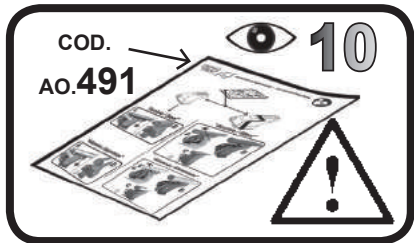

G3 Spa - Via S. Allende, n° 15
 42020 Montescavolo di Quattro Castella
 Reggio E. - Italy
 Tel ++39 0522 880635
 Fax ++39 0522 880308
 www.g3spa.it - info@g3spa.it

COD. AO.464 / ACC
REV. 01

68.094

ISTRUZIONI DI MONTAGGIO
FITTING INSTRUCTION
"Acciaio / Steel"