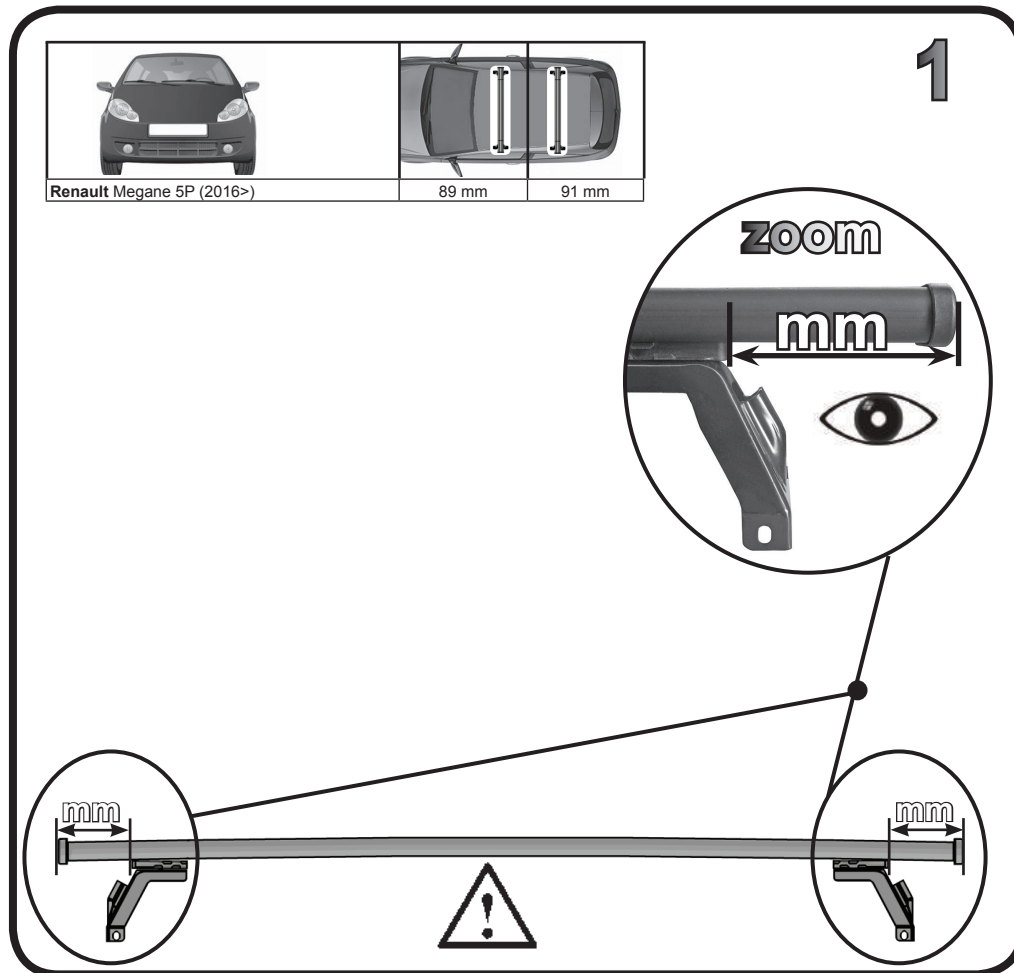

G3 Spa - Via S. Allende, n° 15
 42020 Montescavolo di Quattro Castella
 Reggio E. - Italy
 Tel ++39 0522 880635
 Fax ++39 0522 880308
 www.g3spa.it - info@g3spa.it

COD. AO.464 / ACC
REV. 01

68.094

ISTRUZIONI DI MONTAGGIO
FITTING INSTRUCTION
"Acciaio / Steel"