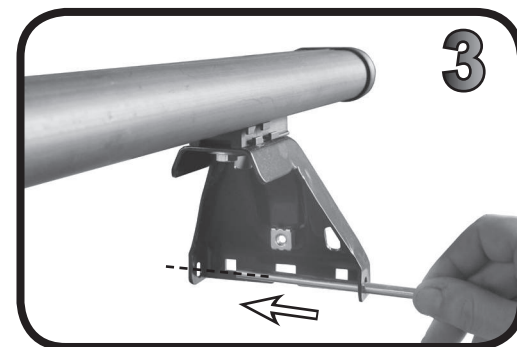

G3 Spa - Via S. Allende, n° 15
 42020 Montescavolo di Quattro Castella
 Reggio E. - Italy
 Tel ++39 0522 880635
 Fax ++39 0522 880308
 www.g3spa.it - info@g3spa.it

COD. AO.470 / ACC

REV. 01

68.097

ISTRUZIONI DI MONTAGGIO
FITTING INSTRUCTION
"Acciaio / Steel"