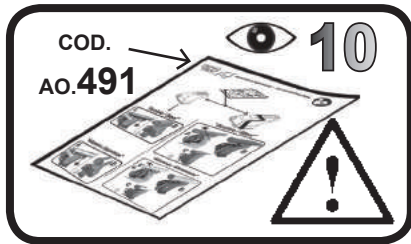

G3 Spa - Via S. Allende, n° 15
 42020 Montescavolo di Quattro Castella
 Reggio E. - Italy
 Tel ++39 0522 880635
 Fax ++39 0522 880308
 www.g3spa.it - info@g3spa.it

COD. AO.470 / ACC

REV. 01

68.097

ISTRUZIONI DI MONTAGGIO
FITTING INSTRUCTION
"Acciaio / Steel"