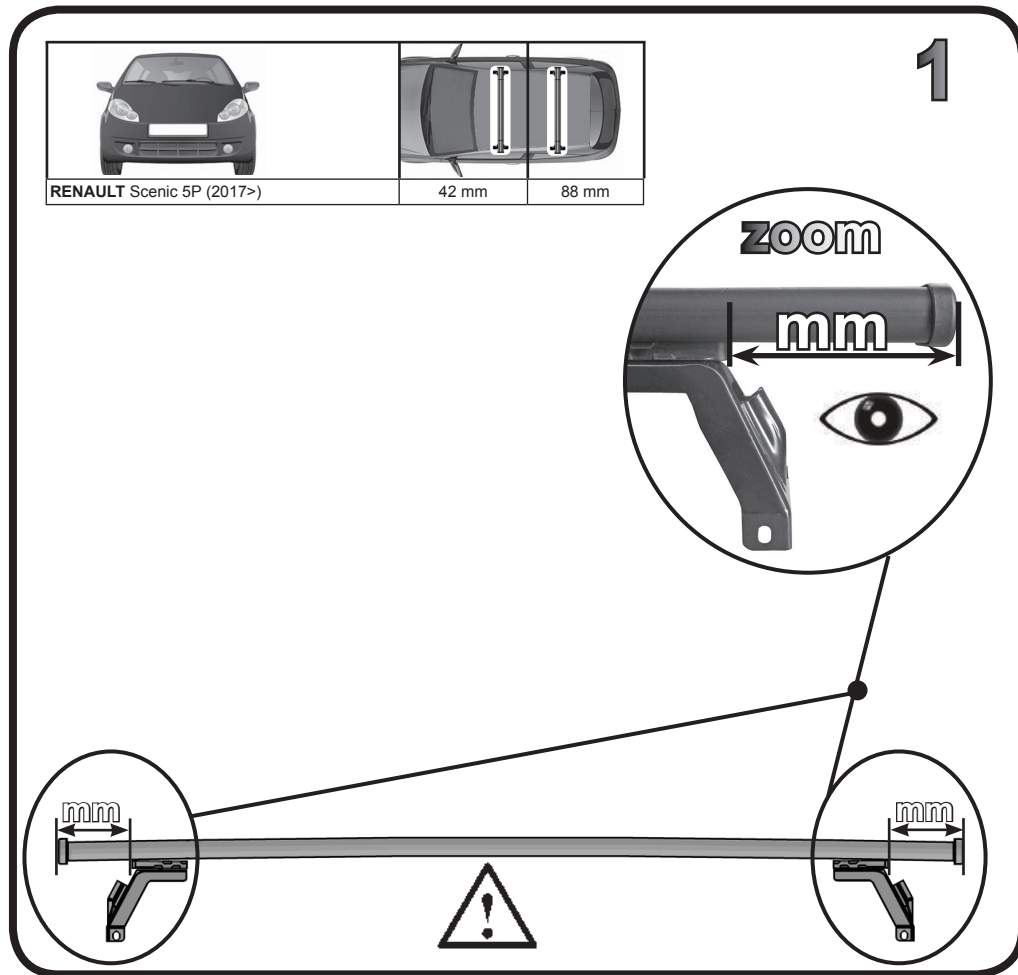

G3 Spa - Via S. Allende, n° 15
 42020 Montescavolo di Quattro Castella
 Reggio E. - Italy
 Tel ++39 0522 880635
 Fax ++39 0522 880308
 www.g3spa.it - info@g3spa.it

COD. AO.470 / ACC

REV. 01

68.097

ISTRUZIONI DI MONTAGGIO
FITTING INSTRUCTION
"Acciaio / Steel"