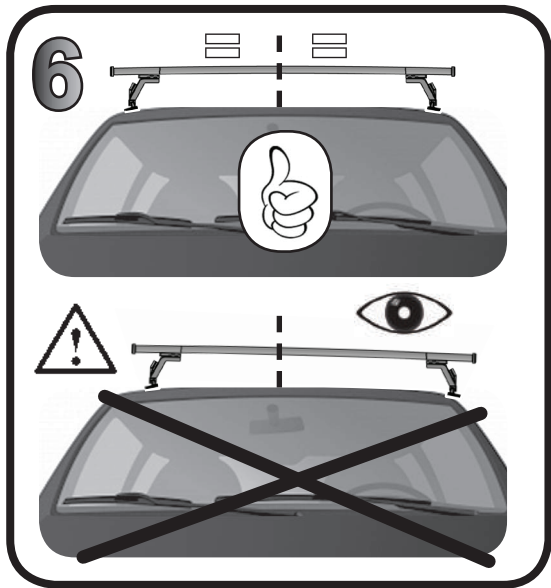

G3 Spa - Via S. Allende, n° 15
 42020 Montescavolo di Quattro Castella
 Reggio E. - Italy
 Tel ++39 0522 880635
 Fax ++39 0522 880308
 www.g3spa.it - info@g3spa.it

COD. AO.470 / ACC

REV. 01

68.097

ISTRUZIONI DI MONTAGGIO
FITTING INSTRUCTION
"Acciaio / Steel"