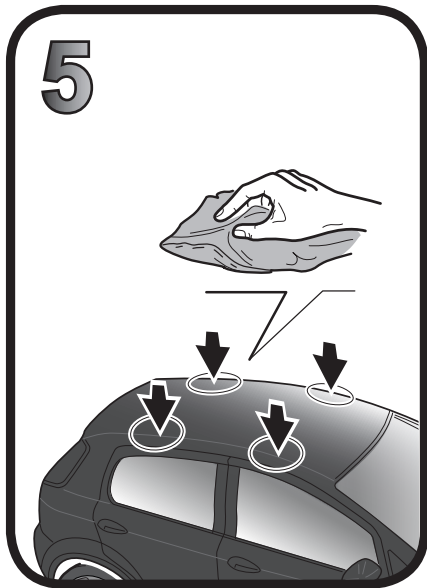

G3 Spa - Via S. Allende, n° 15
 42020 Montescavolo di Quattro Castella
 Reggio E. - Italy
 Tel ++39 0522 880635
 Fax ++39 0522 880308
 www.g3spa.it - info@g3spa.it

COD. AO.470 / ACC

REV. 01

68.097

ISTRUZIONI DI MONTAGGIO
FITTING INSTRUCTION
"Acciaio / Steel"