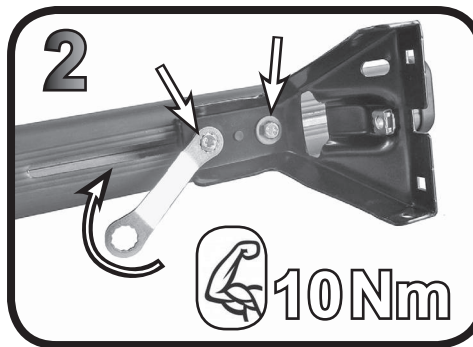

G3 Spa - Via S. Allende, n° 15
 42020 Montescavolo di Quattro Castella
 Reggio E. - Italy
 Tel ++39 0522 880635
 Fax ++39 0522 880308
 www.g3spa.it - info@g3spa.it

COD. AO.470 / ACC

REV. 01

68.097

ISTRUZIONI DI MONTAGGIO
FITTING INSTRUCTION
"Acciaio / Steel"