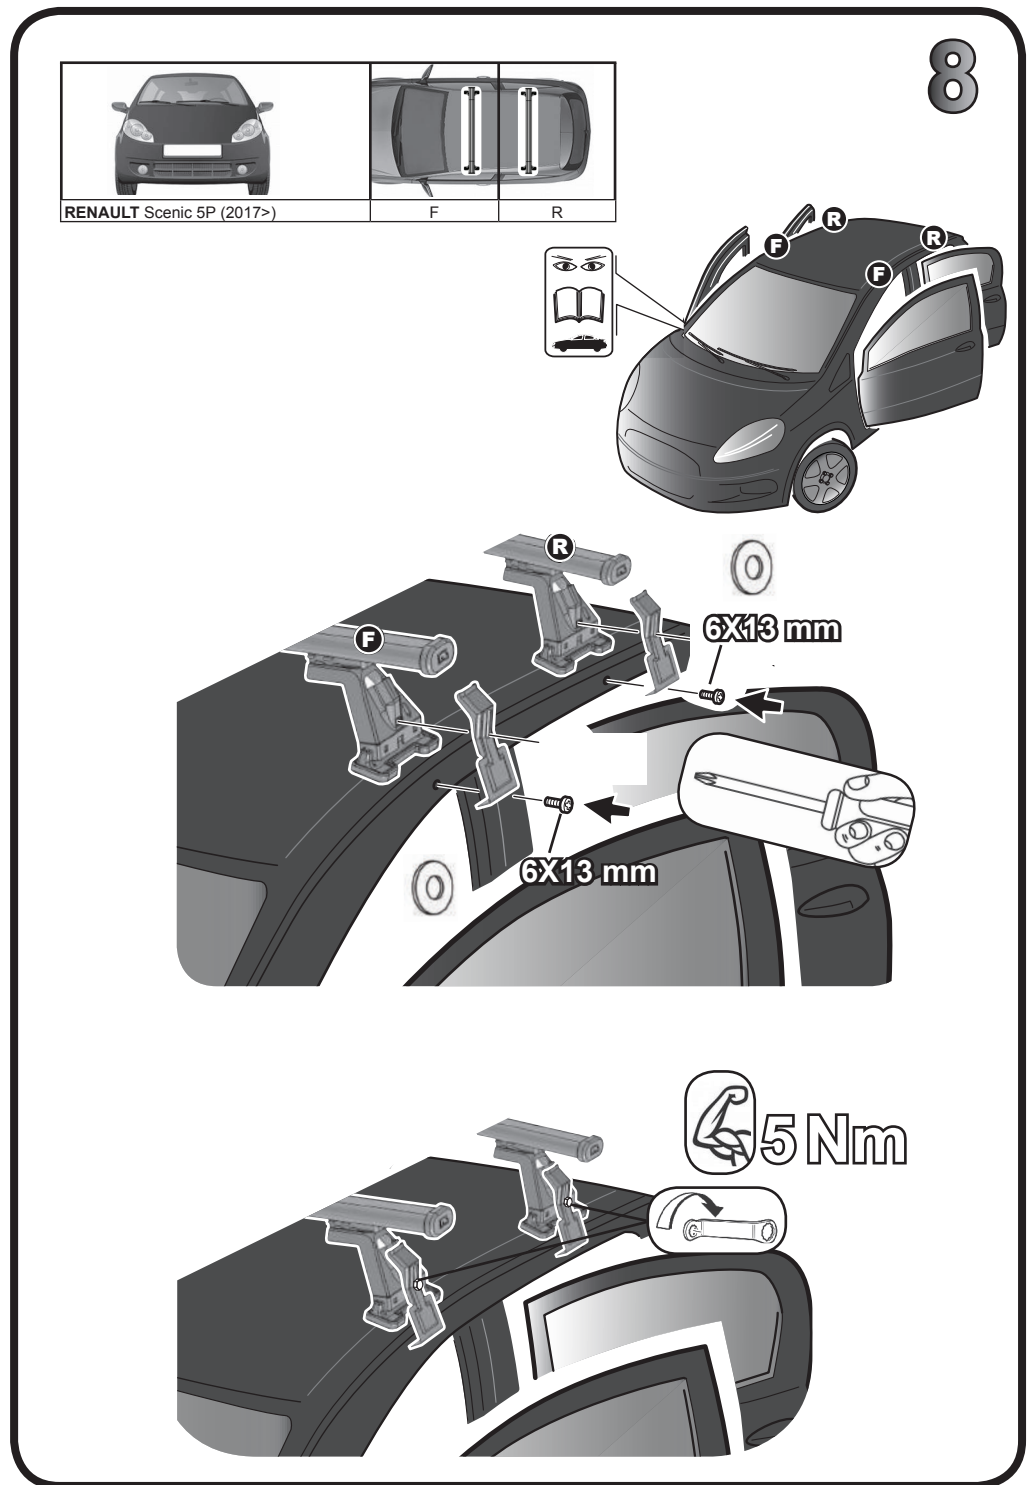

G3 Spa - Via S. Allende, n° 15
 42020 Montescavolo di Quattro Castella
 Reggio E. - Italy
 Tel ++39 0522 880635
 Fax ++39 0522 880308
 www.g3spa.it - info@g3spa.it

COD. AO.470 / ACC

REV. 01

68.097

ISTRUZIONI DI MONTAGGIO
FITTING INSTRUCTION
"Acciaio / Steel"