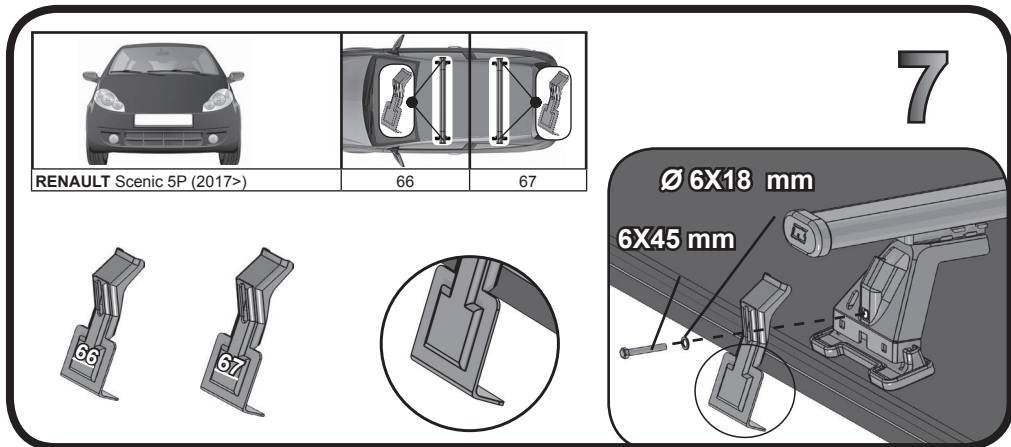

G3 Spa - Via S. Allende, n° 15
 42020 Montescavolo di Quattro Castella
 Reggio E. - Italy
 Tel ++39 0522 880635
 Fax ++39 0522 880308
 www.g3spa.it - info@g3spa.it

COD. AO.470 / ACC

REV. 01

68.097

ISTRUZIONI DI MONTAGGIO
FITTING INSTRUCTION
"Acciaio / Steel"