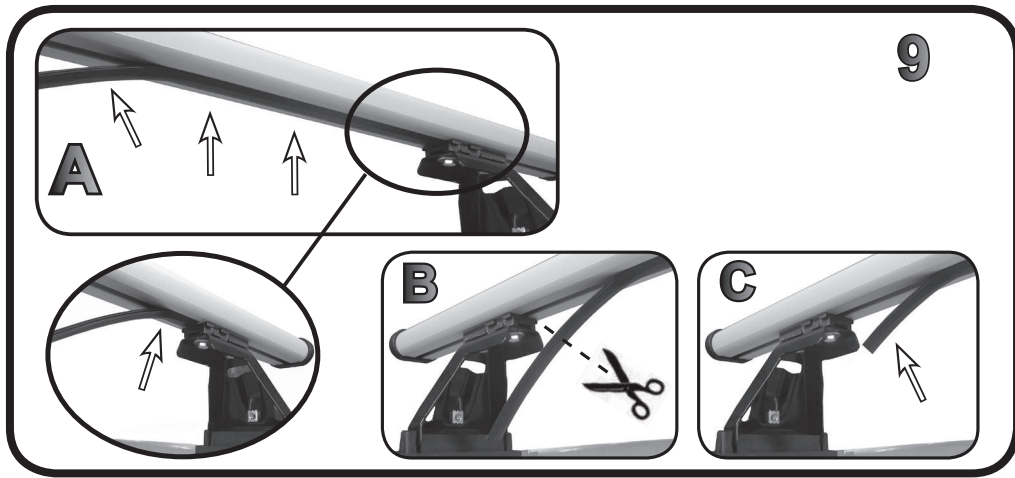

G3 Spa - Via S. Allende, n° 15
 42020 Montescavolo di Quattro Castella
 Reggio E. - Italy
 Tel ++39 0522 880635
 Fax ++39 0522 880308
 www.g3spa.it - info@g3spa.it

COD. AO.470 / ACC

REV. 01

68.097

ISTRUZIONI DI MONTAGGIO
FITTING INSTRUCTION
"Acciaio / Steel"