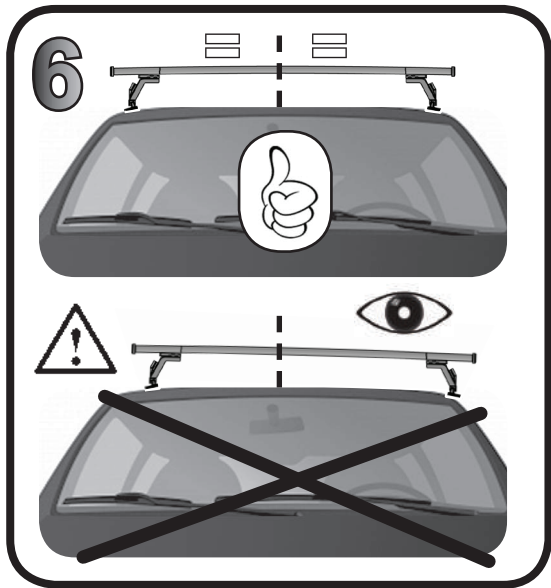

**ISTRUZIONI DI MONTAGGIO**  
**FITTING INSTRUCTION**  
**"Acciaio / Steel"**

G3 Spa - Via S. Allende, n 15  
 42020 Montecatoli di Quattro Castella  
 Reggio E. - Italy  
 Tel ++39 0522 880035  
 Fax ++39 0522 880306  
 www.g3spa.it - info@g3spa.it