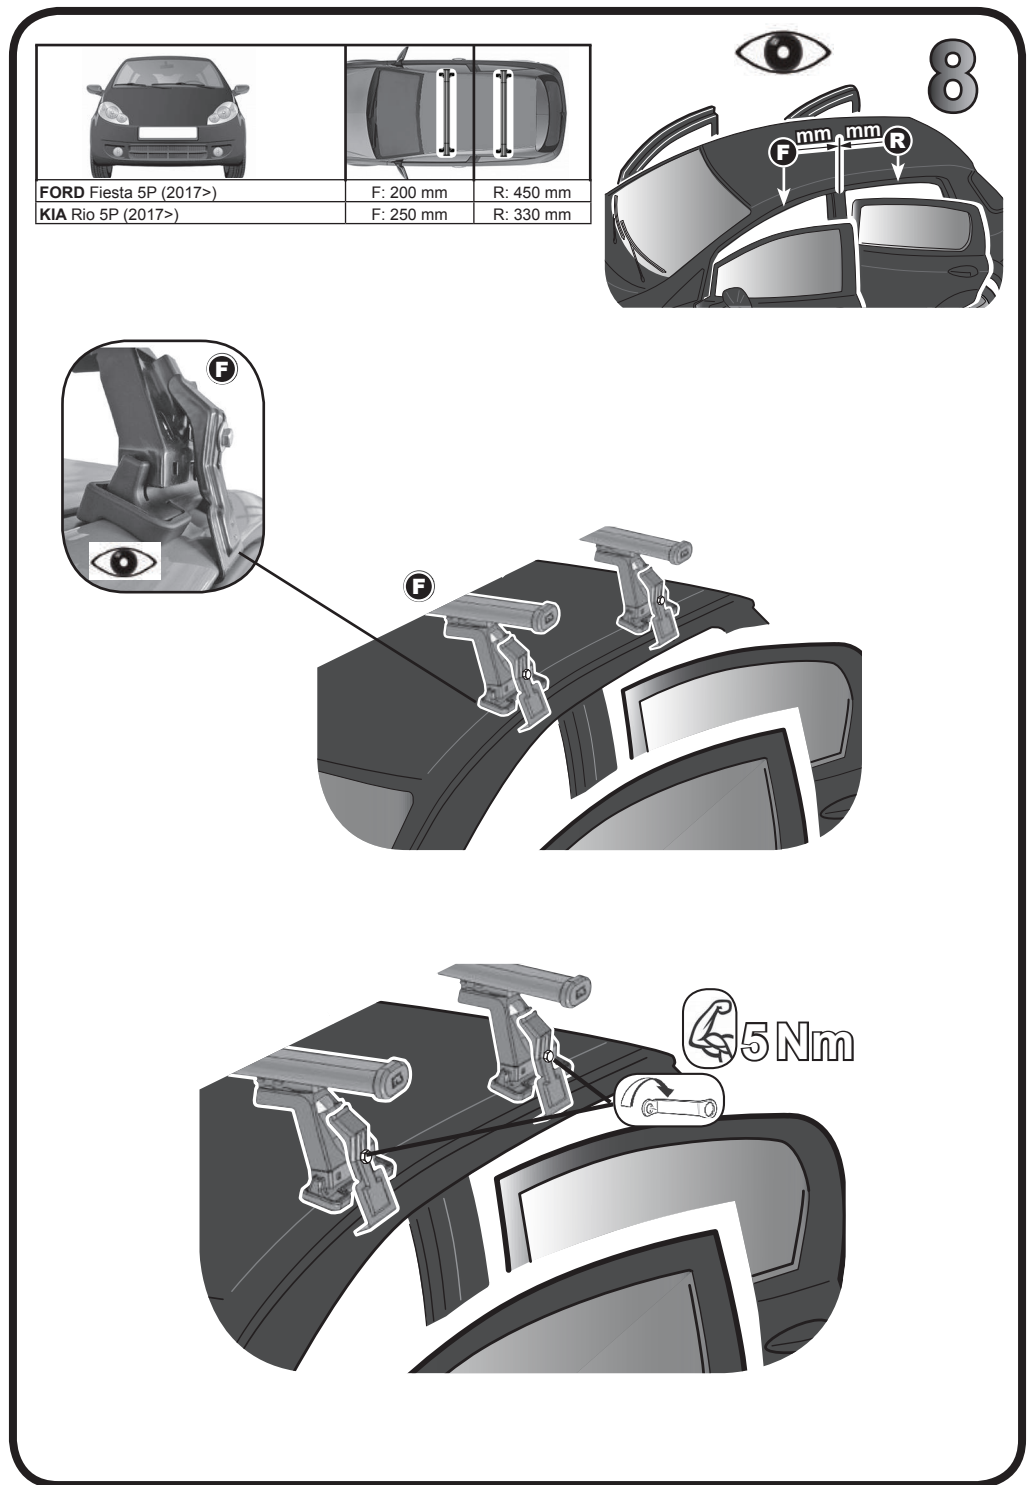

**ISTRUZIONI DI MONTAGGIO**  
**FITTING INSTRUCTION**  
**"Acciaio / Steel"**

G3 Spa - Via S. Allende, n 15  
 42020 Montecatoli di Quattro Castella  
 Reggio E. - Italy  
 Tel ++39 0522 880035  
 Fax ++39 0522 880306  
 www.g3spa.it - info@g3spa.it