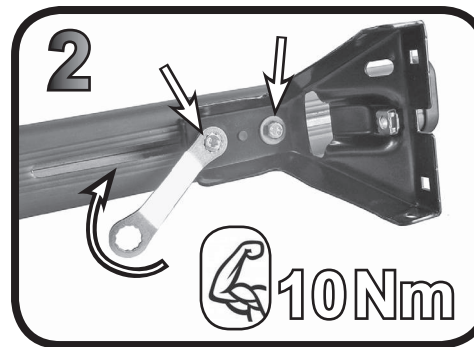

**ISTRUZIONI DI MONTAGGIO**  
**FITTING INSTRUCTION**  
**"Acciaio / Steel"**

G3 Spa - Via S. Allende, n 15  
 42020 Montecatoli di Quattro Castella  
 Reggio E. - Italy  
 Tel ++39 0522 880035  
 Fax ++39 0522 880306  
 www.g3spa.it - info@g3spa.it