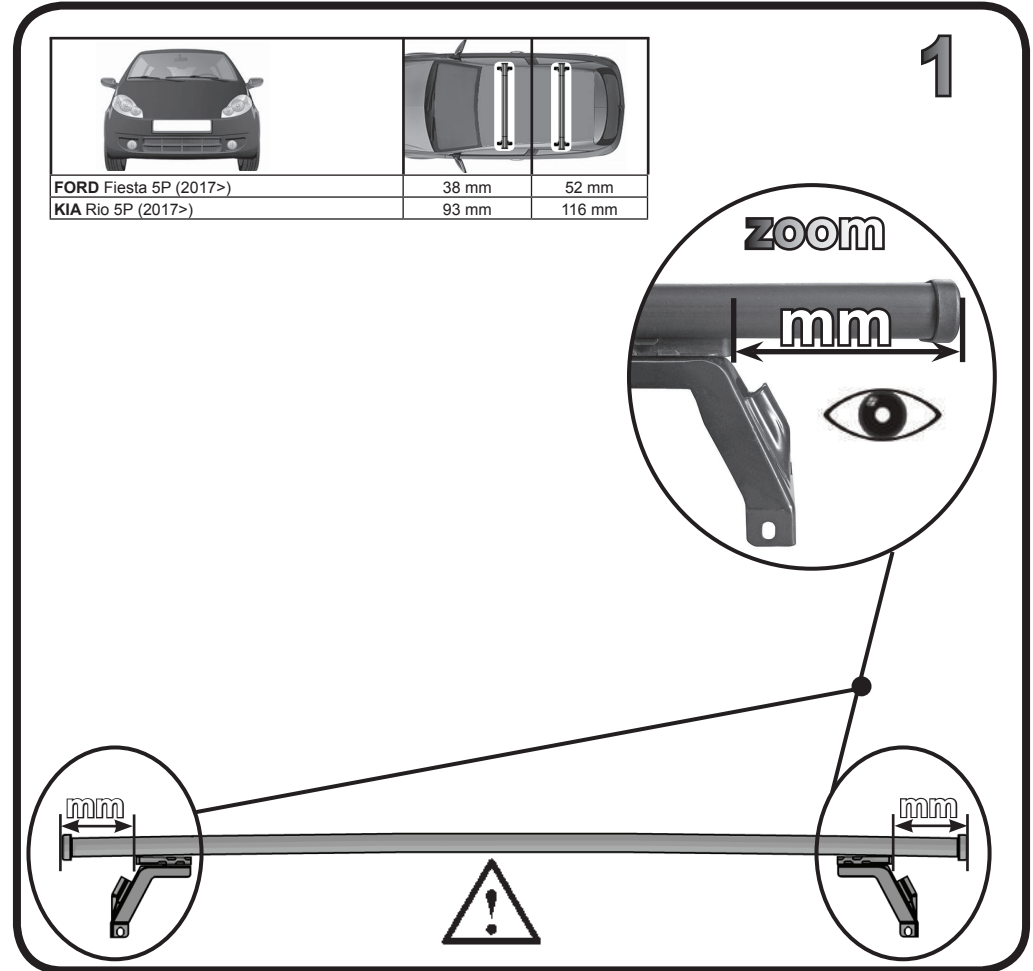

G3 Spa - Via S. Allende, n° 15
42020 Montecavolo di Quattro Castella
Reggio E. - Italy
Tel ++39 0522 880635
Fax ++39 0522 880308
www.g3spa.it - info@g3spa.it

COD. AO.474 / ACC

REV. 01

68.101

ISTRUZIONI DI MONTAGGIO
FITTING INSTRUCTION
"Acciaio / Steel"