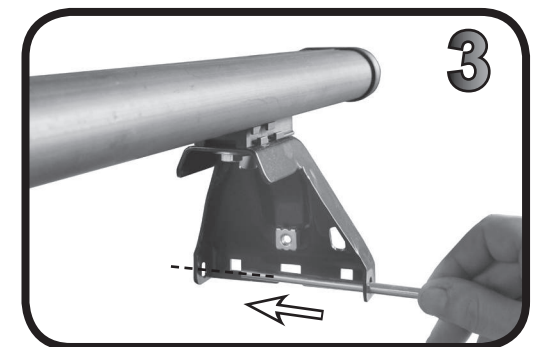

**ISTRUZIONI DI MONTAGGIO**  
**FITTING INSTRUCTION**  
**"Acciaio / Steel"**

G3 Spa - Via S. Allende, n 15  
 42020 Montecatoli di Quattro Castella  
 Reggio E. - Italy  
 Tel ++39 0522 880035  
 Fax ++39 0522 880306  
 www.g3spa.it - info@g3spa.it