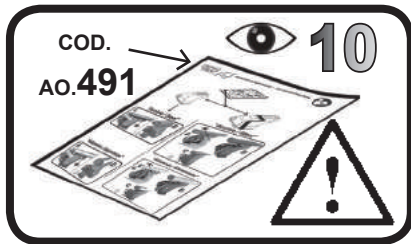

**ISTRUZIONI DI MONTAGGIO**  
**FITTING INSTRUCTION**  
**"Acciaio / Steel"**

G3 Spa - Via S. Allende, n 15  
 42020 Montecatoli di Quattro Castella  
 Reggio E. - Italy  
 Tel ++39 0522 880035  
 Fax ++39 0522 880306  
 www.g3spa.it - info@g3spa.it