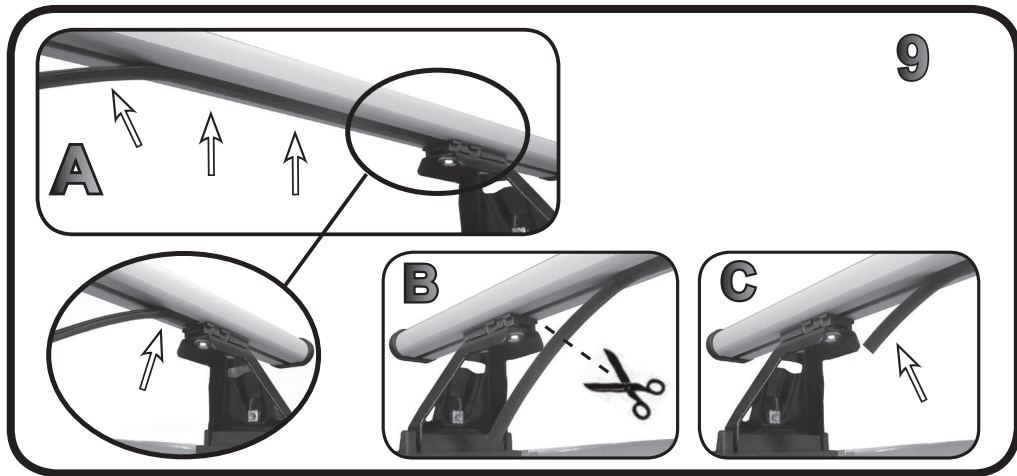

**ISTRUZIONI DI MONTAGGIO**  
**FITTING INSTRUCTION**  
**"Acciaio / Steel"**

G3 Spa - Via S. Allende, n 15  
 42020 Montecatoli di Quattro Castella  
 Reggio E. - Italy  
 Tel ++39 0522 880035  
 Fax ++39 0522 880306  
 www.g3spa.it - info@g3spa.it