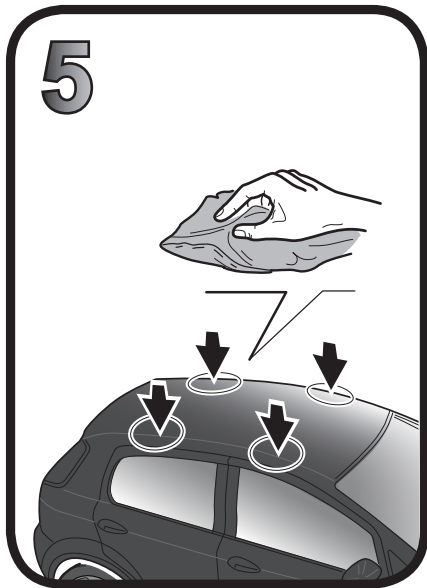

**ISTRUZIONI DI MONTAGGIO**  
**FITTING INSTRUCTION**  
**"Acciaio / Steel"**

G3 Spa - Via S. Allende, n 15  
 42020 Montecatoli di Quattro Castella  
 Reggio E. - Italy  
 Tel ++39 0522 880035  
 Fax ++39 0522 880306  
 www.g3spa.it - info@g3spa.it