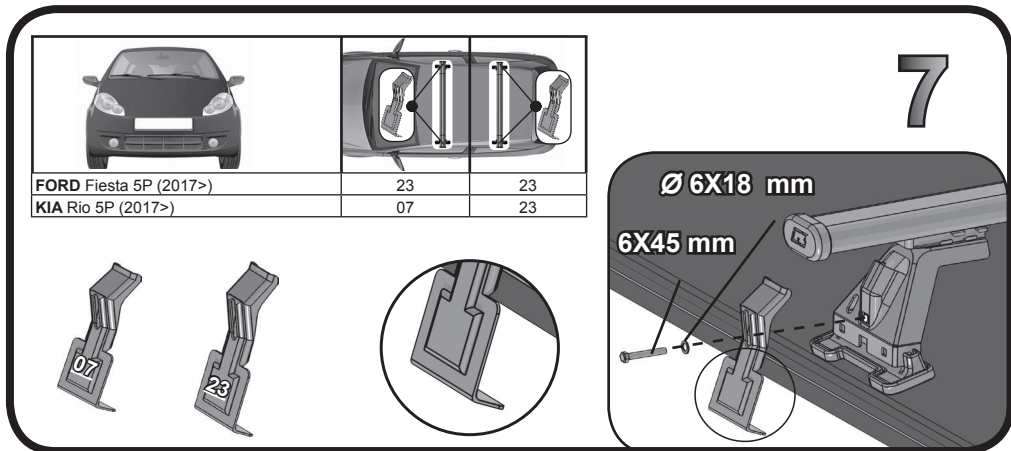

**ISTRUZIONI DI MONTAGGIO**  
**FITTING INSTRUCTION**  
**"Acciaio / Steel"**

G3 Spa - Via S. Allende, n 15  
 42020 Montecatoli di Quattro Castella  
 Reggio E. - Italy  
 Tel ++39 0522 880035  
 Fax ++39 0522 880306  
 www.g3spa.it - info@g3spa.it