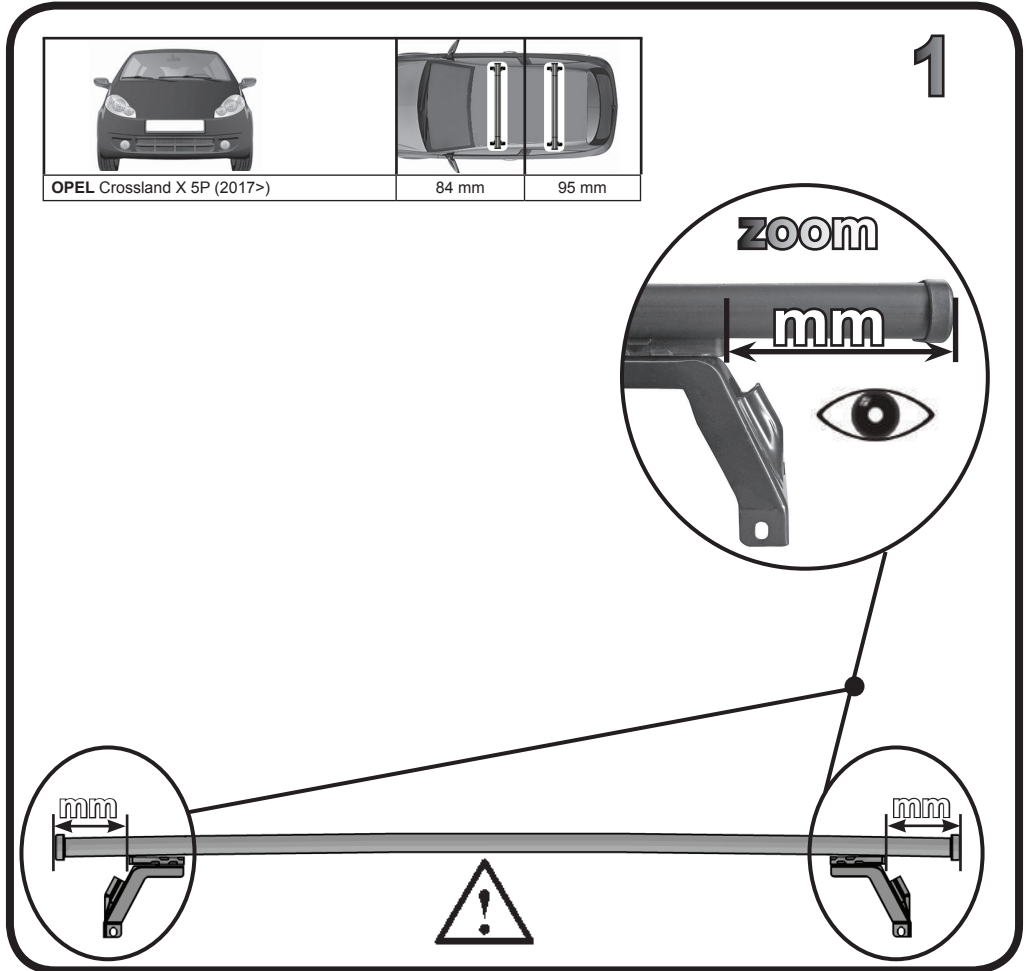

G3 Spa - Via S. Allende, n° 15
42020 Montescavolo di Quattro Castella
Reggio E. - Italy
Tel ++39 0522 880635
Fax ++39 0522 880308
www.g3spa.it - info@g3spa.it

COD. AO.475/ACC
REV. 01