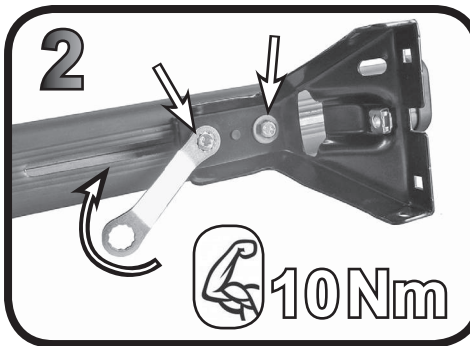

G3 Spa - Via S. Allende, n° 15
42020 Montescavolo di Quattro Castella
Reggio E. - Italy
Tel ++39 0522 880635
Fax ++39 0522 880308
www.g3spa.it - info@g3spa.it

COD. AO.475/ACC
REV. 01