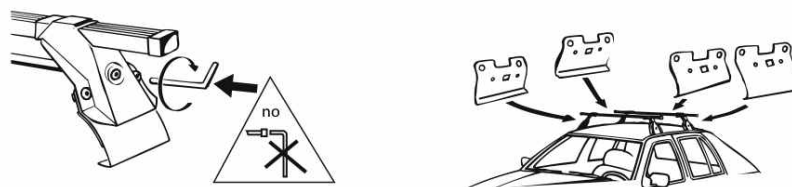

L1005 MERCEDES C modello 2000

LA PREALPINA srl

INDUSTRIA ACCESSORI AUTO
10040 VOLVERA (Torino) ITALY
Strada Orbassano, 47
tel. 011 985 06 83, Fax 011 985 72 76
<http://www.laprealpina.net>; e-mail: lp@laprealpina.it