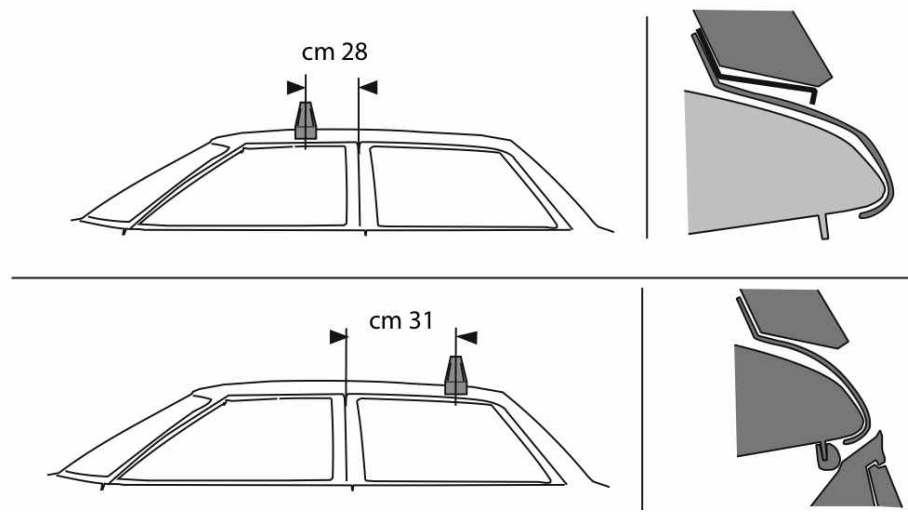

L1005 MERCEDES C modello 2000

LA PREALPINA srl

INDUSTRIA ACCESSORI AUTO
10040 VOLVERA (Torino) ITALY
Strada Orbassano, 47
tel. 011 985 06 83, Fax 011 985 72 76
<http://www.laprealpina.net>; e-mail: lp@laprealpina.it