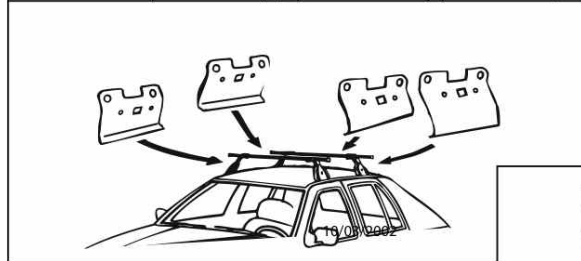

L1014 SKODA FABIA STATION WAGON (senza railing) modello 2001

I- Per stringere, usare la chiave come indicato nel disegno. (Non si assumono responsabilità per danni causati dall'impiego di chiavi diverse da quella in dotazione al prodotto).

F- Pour serrer, utiliser la cle comme indique ci dessous. GB-For tightening, please use the wrench as per the drawing.

D- Zum Anziehen benutzen Sie bitte den Inbusschlüssel, nur wie auf dem Bild dargestellt.