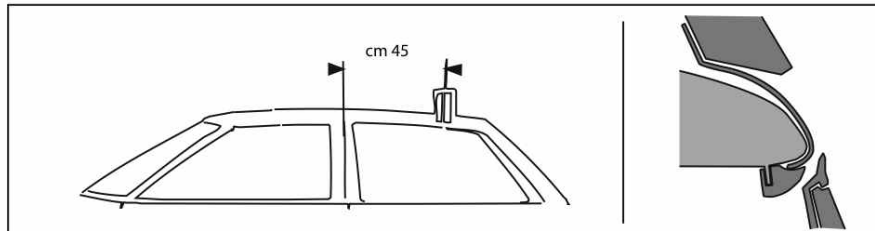

L1014 SKODA FABIA STATION WAGON (senza railing) modello 2001

I- Per stringere, usare la chiave come indicato nel disegno. (Non si assumono responsabilità per danni causati dall'impiego di chiavi diverse da quella in dotazione al prodotto).

F- Pour serrer, utiliser la cle comme indique ci dessous. GB-For tightening, please use the wrench as per the drawing.

D- Zum Anziehen benutzen Sie bitte den Inbusschlüssel, nur wie auf dem Bild dargestellt.