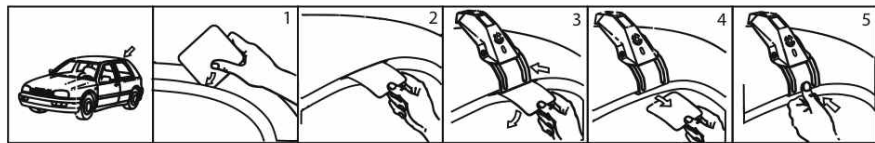

L1014 SKODA FABIA STATION WAGON (senza railing) modello 2001

I- Per stringere, usare la chiave come indicato nel disegno. (Non si assumono responsabilità per danni causati dall'impiego di chiavi diverse da quella in dotazione al prodotto).

F- Pour serrer, utiliser la cle comme indique ci dessous. GB-For tightening, please use the wrench as per the drawing.

D- Zum Anziehen benutzen Sie bitte den Inbusschlüssel, nur wie auf dem Bild dargestellt.