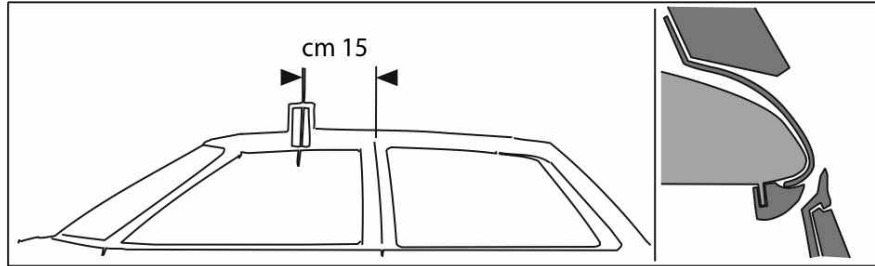

L1014 SKODA FABIA STATION WAGON (senza railing) modello 2001

I- Per stringere, usare la chiave come indicato nel disegno. (Non si assumono responsabilità per danni causati dall'impiego di chiavi diverse da quella in dotazione al prodotto).

F- Pour serrer, utiliser la cle comme indique ci dessous. GB-For tightening, please use the wrench as per the drawing.

D- Zum Anziehen benutzen Sie bitte den Inbusschlüssel, nur wie auf dem Bild dargestellt.