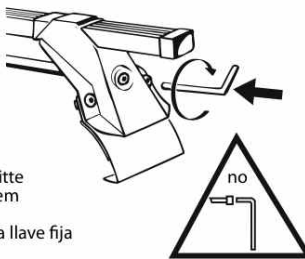

L1014 SKODA FABIA STATION WAGON (senza railing) modello 2001

I- Per stringere, usare la chiave come indicato nel disegno. (Non si assumono responsabilità per danni causati dall'impiego di chiavi diverse da quella in dotazione al prodotto).

F- Pour serrer, utiliser la cle comme indique ci dessous. GB-For tightening, please use the wrench as per the drawing.

D- Zum Anziehen benutzen Sie bitte den Inbusschlüssel, nur wie auf dem Bild dargestellt.

E- Para el correcto ajuste, utilizar la llave fija tal y como se indica en la imagen.

	max Kg. 60					<p>La Prealpina srl INDUSTRIA ACCESSORI AUTO 10040 VOLVERA (Tormo) ITALY Strada Orbasiano, 47 tel. 011 985 06 83, Fax 011 985 72 76</p>
26/01/2004						