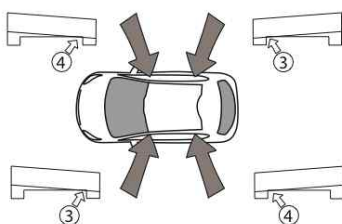

L1017 Peugeot 307 3, 5 porte modello 2002

LA PREALPINA srl

INDUSTRIA ACCESSORI AUTO
10040 VOLVERA (Torino) ITALY
Strada Orbassano, 47
tel. 011 985 06 83, Fax 011 985 72 76
<http://www.laprealpina.net>; e-mail: lp@laprealpina.it