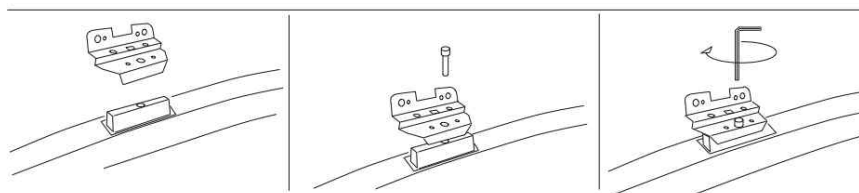

L1017 Peugeot 307 3, 5 porte modello 2002

LA PREALPINA srl

INDUSTRIA ACCESSORI AUTO
10040 VOLVERA (Torino) ITALY
Strada Orbassano, 47
tel. 011 985 06 83, Fax 011 985 72 76
<http://www.laprealpina.net>; e-mail: lp@laprealpina.it