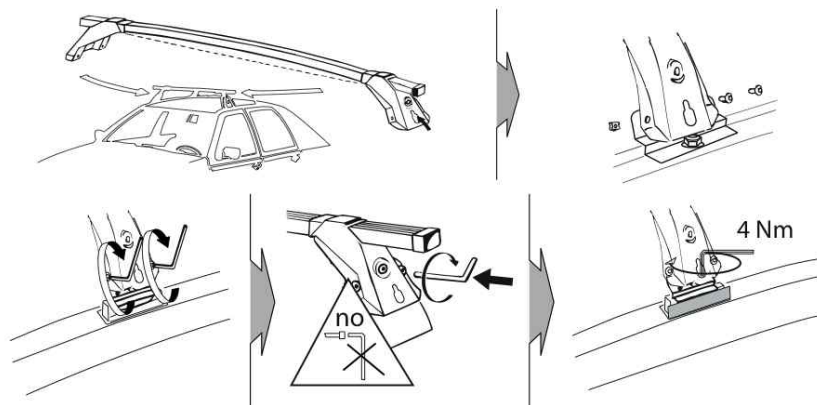

L1017 Peugeot 307 3, 5 porte modello 2002

LA PREALPINA srl

INDUSTRIA ACCESSORI AUTO
10040 VOLVERA (Torino) ITALY
Strada Orbassano, 47
tel. 011 985 06 83, Fax 011 985 72 76
<http://www.laprealpina.net>; e-mail: lp@laprealpina.it