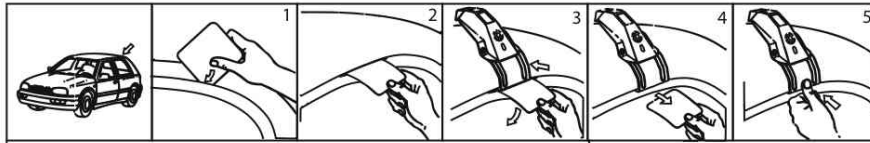

L1025 SEAT IBIZA 3 p modello 2002

I- Per stringere, usare la chiave come indicato nel disegno. (Non si assumono responsabilità per danni causati dall' impiego di chiavi diverse da quella in dotazione al prodotto).

F- Pour serrer, utiliser la cle comme indique ci dessous.
GB-For tightening, please use the wrench as per the drawing.

D- Zum Anziehen benutzen Sie bitte den Inbusschlüssel, nur wie auf dem Bild dargestellt.