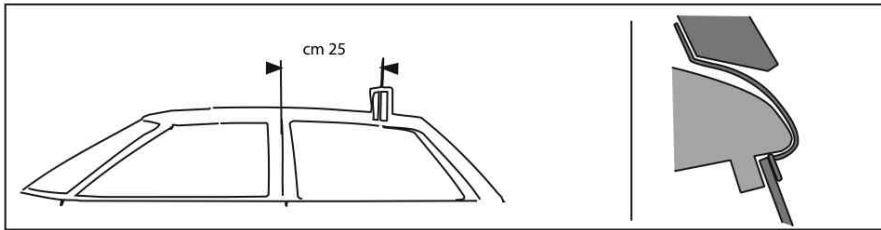

L1025 SEAT IBIZA 3 p modello 2002

I- Per stringere, usare la chiave come indicato nel disegno. (Non si assumono responsabilità per danni causati dall' impiego di chiavi diverse da quella in dotazione al prodotto).

F- Pour serrer, utiliser la cle comme indique ci dessous.
GB-For tightening, please use the wrench as per the drawing.

D- Zum Anziehen benutzen Sie bitte den Inbusschlüssel, nur wie auf dem Bild dargestellt.