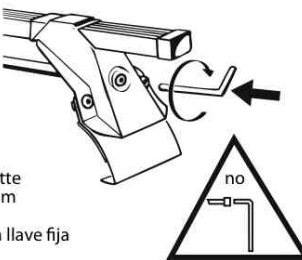

L1025 SEAT IBIZA 3 p modello 2002

I- Per stringere, usare la chiave come indicato nel disegno. (Non si assumono responsabilità per danni causati dall' impiego di chiavi diverse da quella in dotazione al prodotto).

F- Pour serrer, utiliser la cle comme indique ci dessous.
GB-For tightening, please use the wrench as per the drawing.

D- Zum Anziehen benutzen Sie bitte den Inbusschlüssel, nur wie auf dem Bild dargestellt.