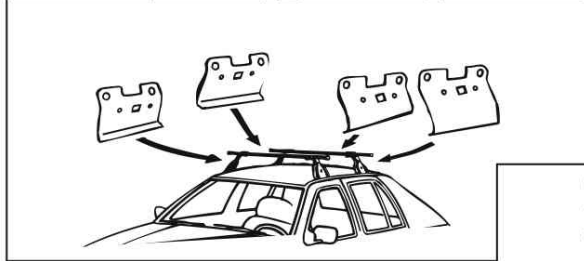

L1025 SEAT IBIZA 3 p modello 2002

I- Per stringere, usare la chiave come indicato nel disegno. (Non si assumono responsabilità per danni causati dall' impiego di chiavi diverse da quella in dotazione al prodotto).

F- Pour serrer, utiliser la cle comme indique ci dessous.
GB-For tightening, please use the wrench as per the drawing.

D- Zum Anziehen benutzen Sie bitte den Inbusschlüssel, nur wie auf dem Bild dargestellt.