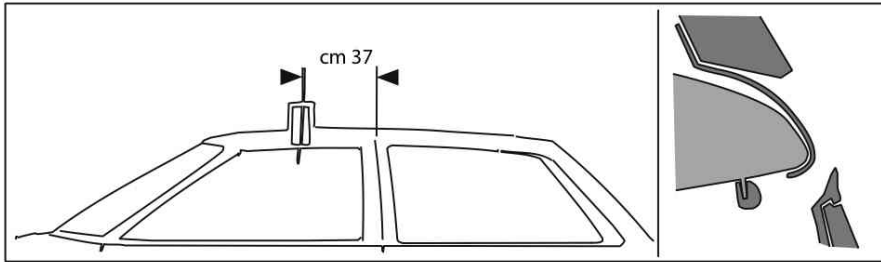

L1025 SEAT IBIZA 3 p modello 2002

I- Per stringere, usare la chiave come indicato nel disegno. (Non si assumono responsabilità per danni causati dall' impiego di chiavi diverse da quella in dotazione al prodotto).

F- Pour serrer, utiliser la cle comme indique ci dessous.
GB-For tightening, please use the wrench as per the drawing.

D- Zum Anziehen benutzen Sie bitte den Inbusschlüssel, nur wie auf dem Bild dargestellt.