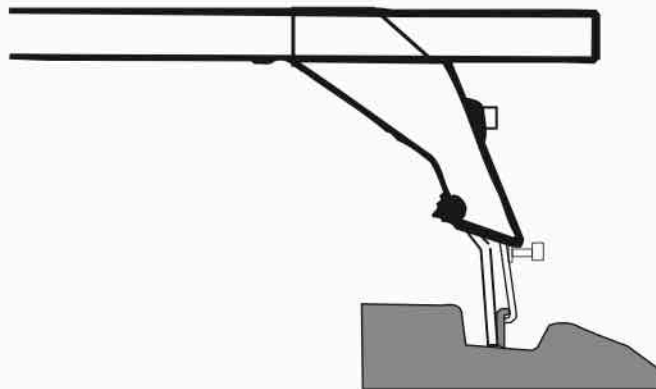

L1030

Opel/Vauxhall ASTRA 94; ASTRA 98;
CORSA 93; CORSA 01; TIGRA 94;
ZAFIRA 99 (NO Rails)

LA PREALPINA srl

INDUSTRIA ACCESSORI AUTO
10040 VOLVERA (Torino) ITALY
Strada Orbassano, 47
tel. 011 985 06 83, Fax 011 985 72 76
<http://www.laprealpina.net>; e-mail: lp@laprealpina.it