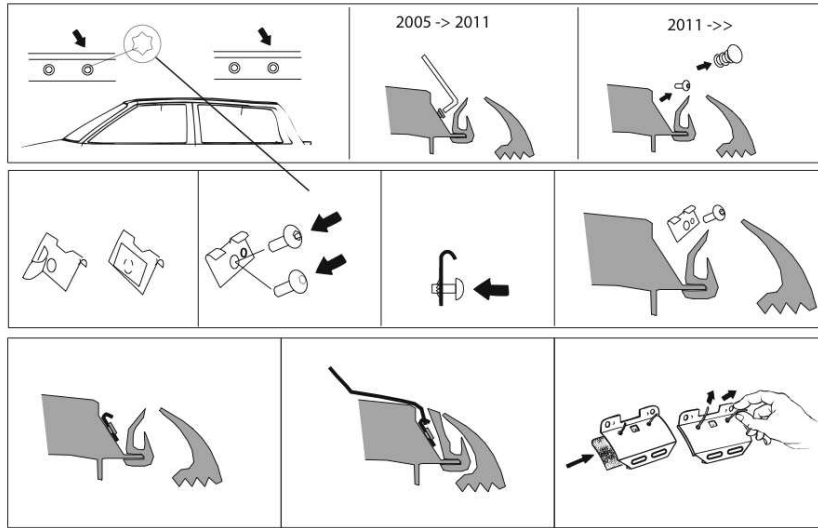

L1119 RENAULT CLIO 5 porte modello 2005
(3° serie)

I-montare gli attacchi anteriori
GB-fit the front clamps
E- ajustar las pletinas delanteras.

I- Barra anteriore.
GB- Front bar.
E- Barra frontal.

I-montare gli attacchi posteriori
F-monter les pattes arrier
GB-fit the rear clamps
E- ajustar las pletinas trasera