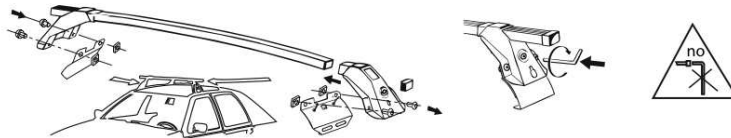

L1119 RENAULT CLIO 5 porte modello 2005
(3° serie)

I-montare gli attacchi anteriori
GB-fit the front clamps
E- ajustar las pletinas delanteras.

I- Barra anteriore.
GB- Front bar.
E- Barra frontal.

I-montare gli attacchi posteriori
F-monter les pattes arrier
GB-fit the rear clamps
E- ajustar las pletinas trasera