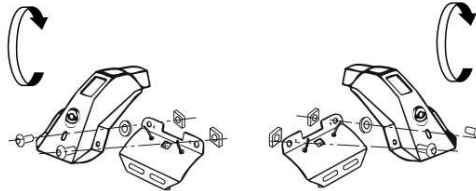

L1119 RENAULT CLIO 5 porte modello 2005
(3° serie)

I-montare gli attacchi anteriori
GB-fit the front clamps
E- ajustar las pletinas delanteras.

I- Barra anteriore.
GB- Front bar.
E- Barra frontal.

I-montare gli attacchi posteriori
F-monter les pattes arrier
GB-fit the rear clamps
E- ajustar las pletinas trasera