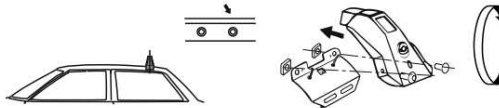

L1119 RENAULT CLIO 5 porte modello 2005
(3° serie)

I-montare gli attacchi anteriori
GB-fit the front clamps
E- ajustar las pletinas delanteras.

I- Barra anteriore.
GB- Front bar.
E- Barra frontal.

I-montare gli attacchi posteriori
F-monter les pattes arrier
GB-fit the rear clamps
E- ajustar las pletinas trasera