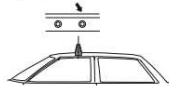

L1119 RENAULT CLIO 5 porte modello 2005
(3° serie)

I-montare gli attacchi anteriori
GB-fit the front clamps
E- ajustar las pletinas delanteras.

I- Barra anteriore.
GB- Front bar.
E- Barra frontal.

I-montare gli attacchi posteriori
F-monter les pattes arrier
GB-fit the rear clamps
E- ajustar las pletinas trasera