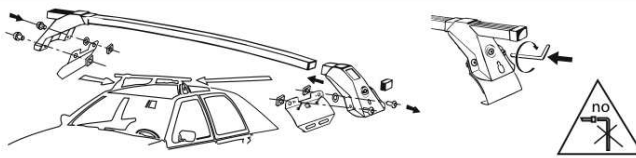

L1119 RENAULT CLIO 5 porte modello 2005
(3° serie)

I-montare gli attacchi anteriori
GB-fit the front clamps
E- ajustar las pletinas delanteras.

I- Barra anteriore.
GB- Front bar.
E- Barra frontal.

I-montare gli attacchi posteriori
F-monter les pattes arrier
GB-fit the rear clamps
E- ajustar las pletinas trasera