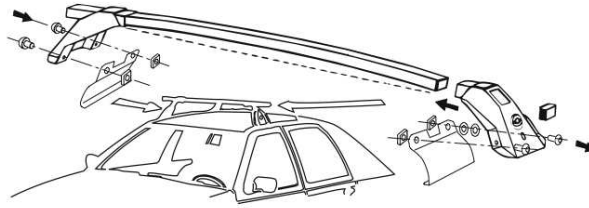

L1126 Nissan Navara modello 2006 King Cab e Double cab

I- montare la barra anteriore.  
GB- fit the front bar.  
E- ajustar la barra frontal.

I- montare la barra posteriore  
GB- fit the rear bar  
E- ajustar la barra trasera

I- Per stringere, usare la chiave come indicato nel disegno. (Non si assumono responsabilità per danni causati dall'impiego di chiavi diverse da quella in dotazione al prodotto).

F- Pour serrer, utiliser la cle comme indique ci dessous.

GB- For tightening, please use the wrench as per the drawing.

D- Zum Anziehen benutzen Sie bitte den Inbusschlüssel, nur wie auf dem Bild dargestellt.

E- Para el correcto ajuste, utilizar la llave fija tal y como se indica en la imagen.