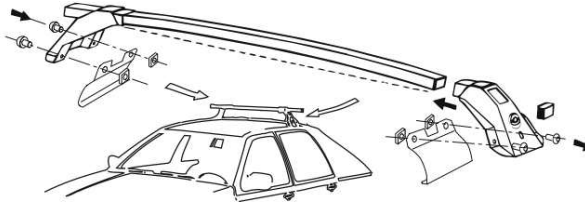

L1126 Nissan Navara modello 2006 King Cab e Double cab

I- montare la barra anteriore.  
GB- fit the front bar.  
E- ajustar la barra frontal.

I- montare la barra posteriore  
GB- fit the rear bar  
E- ajustar la barra trasera

I- Per stringere, usare la chiave come indicato nel disegno. (Non si assumono responsabilità per danni causati dall'impiego di chiavi diverse da quella in dotazione al prodotto).

F- Pour serrer, utiliser la cle comme indique ci dessous.

GB- For tightening, please use the wrench as per the drawing.

D- Zum Anziehen benutzen Sie bitte den Inbusschlüssel, nur wie auf dem Bild dargestellt.

E- Para el correcto ajuste, utilizar la llave fija tal y como se indica en la imagen.