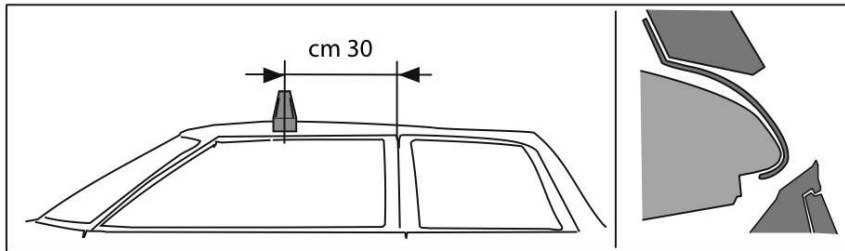

L1126 Nissan Navara modello 2006 King Cab e Double cab

I- montare la barra anteriore.  
GB- fit the front bar.  
E- ajustar la barra frontal.

I- montare la barra posteriore  
GB- fit the rear bar  
E- ajustar la barra trasera

I- Per stringere, usare la chiave come indicato nel disegno. (Non si assumono responsabilità per danni causati dall'impiego di chiavi diverse da quella in dotazione al prodotto).

F- Pour serrer, utiliser la cle comme indique ci dessous.