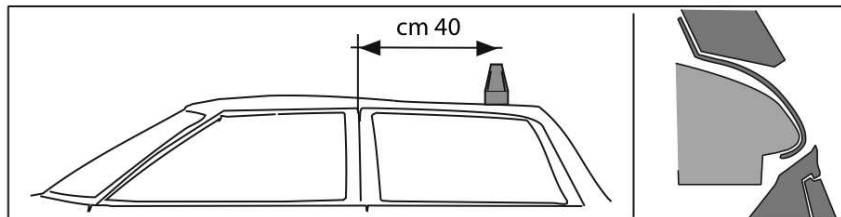

L1126 Nissan Navara modello 2006 King Cab e Double cab

I- montare la barra anteriore.  
GB- fit the front bar.  
E- ajustar la barra frontal.

I- montare la barra posteriore  
GB- fit the rear bar  
E- ajustar la barra trasera

I- Per stringere, usare la chiave come indicato nel disegno. (Non si assumono responsabilità per danni causati dall'impiego di chiavi diverse da quella in dotazione al prodotto).

F- Pour serrer, utiliser la cle comme indique ci dessous.