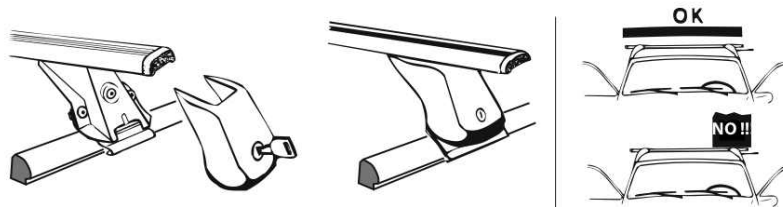

L1132 SUZUKI GRAND VITARA 3, 5 porte  
2006 con/with railing

solo / seulement / only / nur / solo LP49   LP49

LP56.100 cod. 10910  LP56  LP56.110 cod. 10911

LA PREALPINA srl

INDUSTRIA ACCESSORI AUTO  
10040 VOLVERA (Torino) ITALY  
Strada Orbassano, 47  
tel. 011 985 06 83, Fax 011 985 72 76  
<http://www.laprealpina.net>; e-mail: [lp@laprealpina.it](mailto:lp@laprealpina.it)