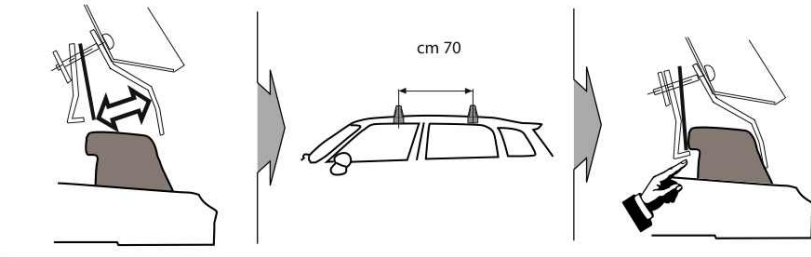

L1132 SUZUKI GRAND VITARA 3, 5 porte  
2006 con/with railing

solo / seulement / only / nur / solo LP49   LP49

LP56.100 cod. 10910  LP56  LP56.110 cod. 10911

LA PREALPINA srl

INDUSTRIA ACCESSORI AUTO  
10040 VOLVERA (Torino) ITALY  
Strada Orbassano, 47  
tel. 011 985 06 83, Fax 011 985 72 76  
<http://www.laprealpina.net>; e-mail: [lp@laprealpina.it](mailto:lp@laprealpina.it)