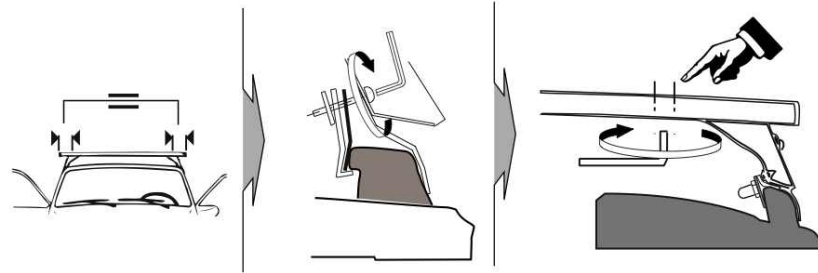

L1132 SUZUKI GRAND VITARA 3, 5 porte  
2006 con/with railing

solo / seulement / only / nur / solo LP49   LP49

LP56.100 cod. 10910  LP56  LP56.110 cod. 10911

LA PREALPINA srl

INDUSTRIA ACCESSORI AUTO  
10040 VOLVERA (Torino) ITALY  
Strada Orbassano, 47  
tel. 011 985 06 83, Fax 011 985 72 76  
<http://www.laprealpina.net>; e-mail: [lp@laprealpina.it](mailto:lp@laprealpina.it)