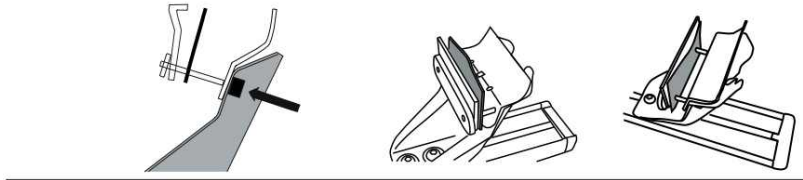

L1132 SUZUKI GRAND VITARA 3, 5 porte  
2006 con/with railing

solo / seulement / only / nur / solo LP49   LP49

LP56.100 cod. 10910  LP56  LP56.110 cod. 10911

LA PREALPINA srl

INDUSTRIA ACCESSORI AUTO  
10040 VOLVERA (Torino) ITALY  
Strada Orbassano, 47  
tel. 011 985 06 83, Fax 011 985 72 76  
<http://www.laprealpina.net>; e-mail: [lp@laprealpina.it](mailto:lp@laprealpina.it)