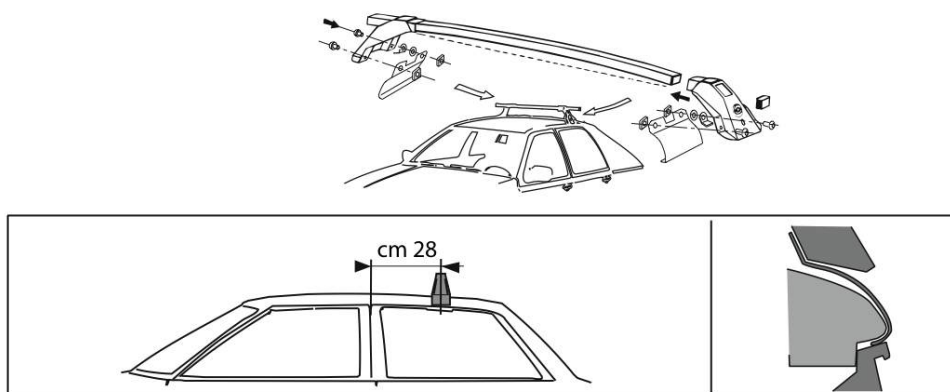

L1148 VOLVO C 30 modello 2007

LP51.110-124 cod. 10454 → LP51

I - Per stringere, usare la chiave come indicato nel disegno. (Non si assumono responsabilità per danni causati dall'impiego di chiavi diverse da quella in dotazione al prodotto).  
F - Pour serrer, utiliser la clé comme indique ci dessous.

GB - To tighten please use the wrench as per the drawing.  
D - Zum Anziehen benutzen Sie bitte den Inbusschlüssel, nur wie auf dem Bild dargestellt.  
E - Para el correcto ajuste, utilizar la llave fija tal y como se indica en la imagen