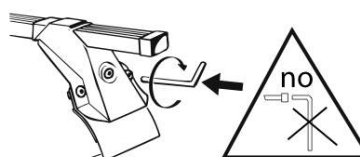

L1148 VOLVO C 30 modello 2007

LP51.110-124 cod. 10454 → LP51

I - Per stringere, usare la chiave come indicato nel disegno. (Non si assumono responsabilità per danni causati dall'impiego di chiavi diverse da quella in dotazione al prodotto).  
F - Pour serrer, utiliser la clé comme indique ci dessous.

GB - To tighten please use the wrench as per the drawing.  
D - Zum Anziehen benutzen Sie bitte den Inbusschlüssel, nur wie auf dem Bild dargestellt.  
E - Para el correcto ajuste, utilizar la llave fija tal y como se indica en la imagen