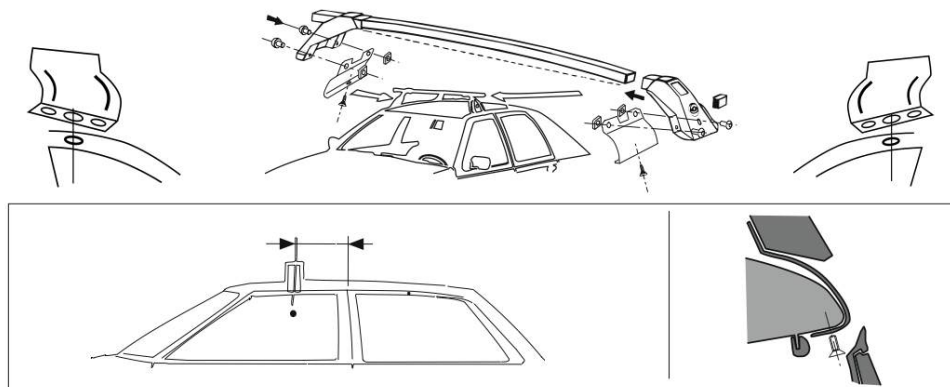

L1148 VOLVO C 30 modello 2007

LP51.110-124 cod. 10454 → LP51

I - Per stringere, usare la chiave come indicato nel disegno. (Non si assumono responsabilità per danni causati dall'impiego di chiavi diverse da quella in dotazione al prodotto).  
F - Pour serrer, utiliser la clé comme indique ci dessous.

GB - To tighten please use the wrench as per the drawing.  
D - Zum Anziehen benutzen Sie bitte den Inbusschlüssel, nur wie auf dem Bild dargestellt.  
E - Para el correcto ajuste, utilizar la llave fija tal y como se indica en la imagen