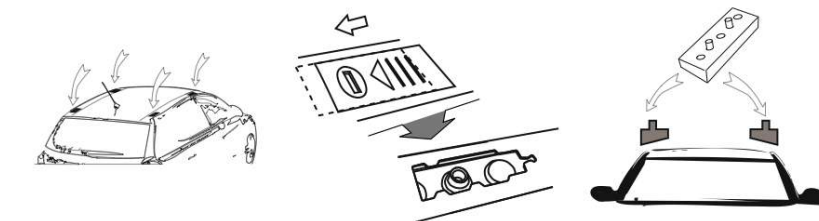

L1154

KIA Cee'd model 2007 -> ; 2012 ->

HYUNDAI i30 model 2007 -> ; 2012 ->

HYUNDAI i20 model 2014 ->

LP51.110 cod. 10450

LP56.100 cod. 10910
LP56.110 cod. 10911

LA PREALPINA srl

INDUSTRIA ACCESSORI AUTO
10040 VOLVERA (Torino) ITALY
Strada Orbassano, 47
tel. 011 985 06 83, Fax 011 985 72 76
<http://www.laprealpina.net>; e-mail: lp@laprealpina.it

21/01/2015
Rev. 5