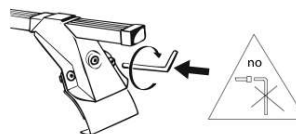

LA PREALPINA srl

INDUSTRIA ACCESSORI AUTO
10040 VOLVERA (Torino) ITALY
Strada Orbassano, 47
tel. 011 985 06 83, Fax 011 985 72 76
<http://www.laprealpina.net>; e-mail: lp@laprealpina.it

21/01/2015
Rev. 5