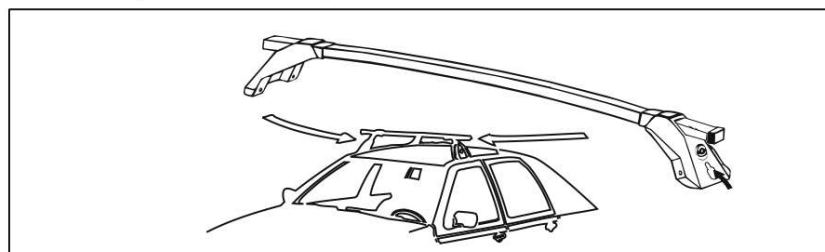

L1154

KIA Cee'd model 2007 -> ; 2012 ->

HYUNDAI i30 model 2007 -> ; 2012 ->

HYUNDAI i20 model 2014 ->

LP51.110 cod. 10450

LP56.100 cod. 10910
LP56.110 cod. 10911

LA PREALPINA srl

INDUSTRIA ACCESSORI AUTO
10040 VOLVERA (Torino) ITALY
Strada Orbassano, 47
tel. 011 985 06 83, Fax 011 985 72 76
<http://www.laprealpina.net>; e-mail: lp@laprealpina.it

21/01/2015
Rev. 5