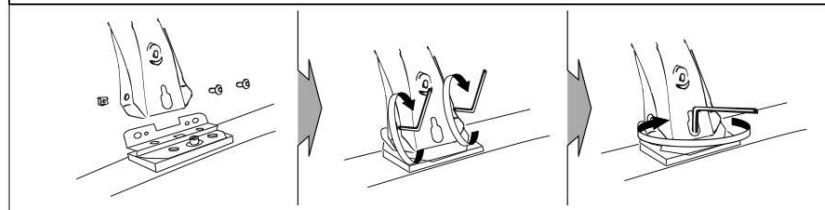

L1154

KIA Cee'd model 2007 -> ; 2012 ->

HYUNDAI i30 model 2007 -> ; 2012 ->

HYUNDAI i20 model 2014 ->

LP51.110 cod. 10450

LP56.100 cod. 10910
LP56.110 cod. 10911

LA PREALPINA srl

INDUSTRIA ACCESSORI AUTO
10040 VOLVERA (Torino) ITALY
Strada Orbassano, 47
tel. 011 985 06 83, Fax 011 985 72 76
<http://www.laprealpina.net>; e-mail: lp@laprealpina.it

21/01/2015
Rev. 5