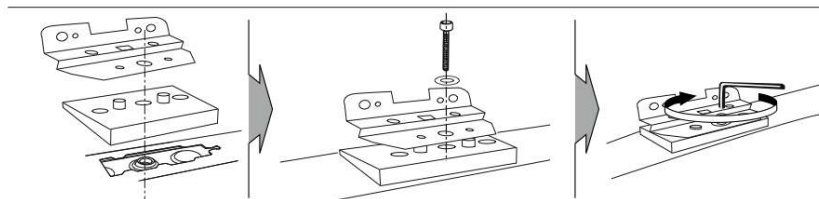

L1154

KIA Cee'd model 2007 -> ; 2012 ->

HYUNDAI i30 model 2007 -> ; 2012 ->

HYUNDAI i20 model 2014 ->

LP51.110 cod. 10450

LP56.100 cod. 10910
LP56.110 cod. 10911

LA PREALPINA srl

INDUSTRIA ACCESSORI AUTO
10040 VOLVERA (Torino) ITALY
Strada Orbassano, 47
tel. 011 985 06 83, Fax 011 985 72 76
<http://www.laprealpina.net>; e-mail: lp@laprealpina.it

21/01/2015
Rev. 5