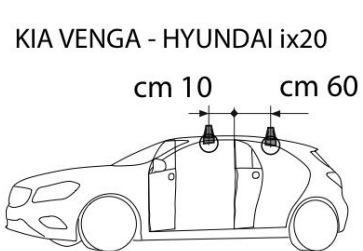

L1260
 DAIHATSU Materia 2006
 KIA VENGA 5 porte 2010
 HYUNDAI ix20 2010

I - Per stringere, usare la chiave come indicato nel disegno. (Non si assumono responsabilità per danni causati dall'impiego di chiavi diverse da quella in dotazione al prodotto).
 F - Pour serrer, utiliser la clé comme indique ci dessous.