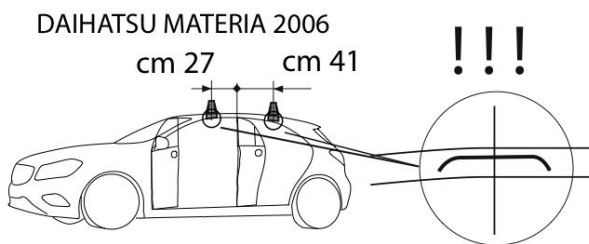

L1260
 DAIHATSU Materia 2006
 KIA VENGA 5 porte 2010
 HYUNDAI ix20 2010

I - Per stringere, usare la chiave come indicato nel disegno. (Non si assumono responsabilità per danni causati dall'impiego di chiavi diverse da quella in dotazione al prodotto).
 F - Pour serrer, utiliser la clé comme indique ci dessous.

GB - To tighten please use the wrench as per the drawing.
 D - Zum Anziehen benutzen Sie bitte den Inbusschlüssel, nur wie auf dem Bild dargestellt.
 E - Para el correcto ajuste, utilizar la llave fija tal y como se indica en la imagen