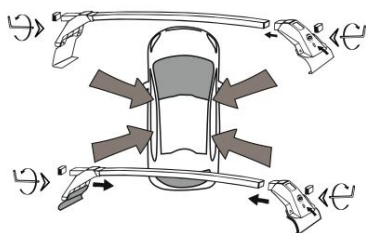

L1260
 DAIHATSU Materia 2006
 KIA VENGA 5 porte 2010
 HYUNDAI ix20 2010

I - Per stringere, usare la chiave come indicato nel disegno. (Non si assumono responsabilità per danni causati dall'impiego di chiavi diverse da quella in dotazione al prodotto).
 F - Pour serrer, utiliser la clé comme indique ci dessous.

GB - To tighten please use the wrench as per the drawing.
 D - Zum Anziehen benutzen Sie bitte den Inbusschlüssel, nur wie auf dem Bild dargestellt.
 E - Para el correcto ajuste, utilizar la llave fija tal y como se indica en la imagen