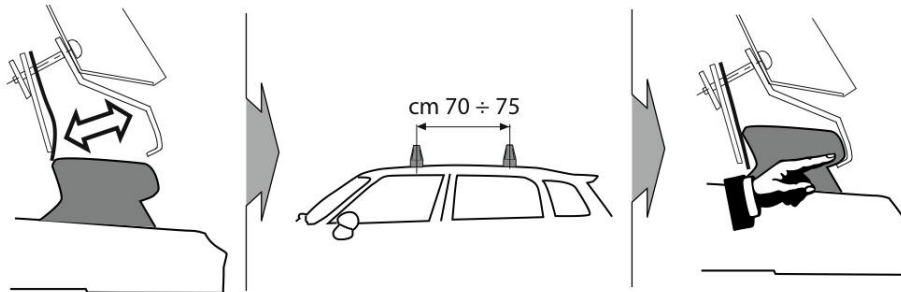

L1283N

OPEL: Zafira Tourer 2012  
Astra Sports Tourer SW 2010

BMW: X3 2010  
serie 3 Touring 2010

solo / seulement / only / nur / solo LP49

LP49

LA PREALPINA srl

INDUSTRIA ACCESSORI AUTO  
10040 VOLVERA (Torino) ITALY  
Strada Orbassano, 47  
tel. 011 985 06 83, Fax 011 985 72 76  
<http://www.laprealpina.net>; e-mail: [lp@laprealpina.it](mailto:lp@laprealpina.it)