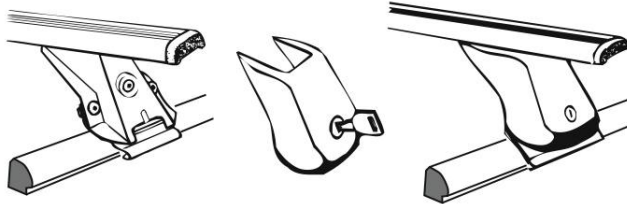

L1283N

OPEL: Zafira Tourer 2012  
Astra Sports Tourer SW 2010

BMW: X3 2010  
serie 3 Touring 2010

solo / seulement / only / nur / solo LP49

LP49

LA PREALPINA srl

INDUSTRIA ACCESSORI AUTO  
10040 VOLVERA (Torino) ITALY  
Strada Orbassano, 47  
tel. 011 985 06 83, Fax 011 985 72 76  
<http://www.laprealpina.net>; e-mail: [lp@laprealpina.it](mailto:lp@laprealpina.it)