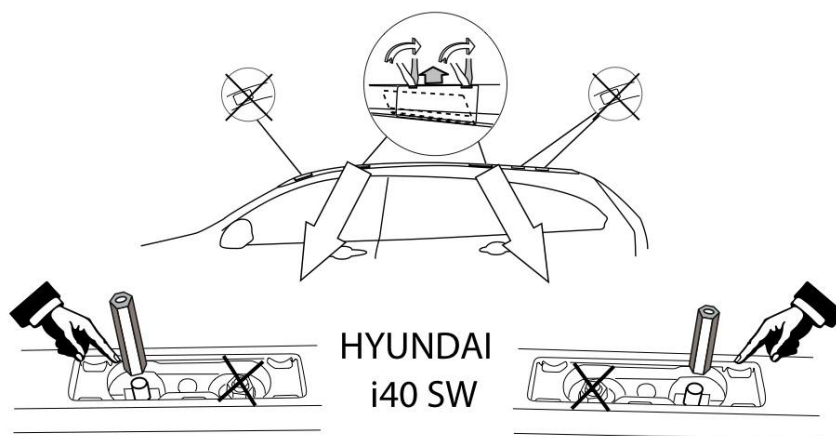

L1313
HYUNDAI i40 SW model 2011
HYUNDAI i30 CW model 2012

HYUNDAI
i40 SW

HYUNDAI
i30 CW

LA PREALPINA srl

INDUSTRIA ACCESSORI AUTO
10040 VOLVERA (Torino) ITALY
Strada Orbassano, 47
tel. 011 985 06 83, Fax 011 985 72 76
<http://www.laprealpina.net>; e-mail: lp@laprealpina.it