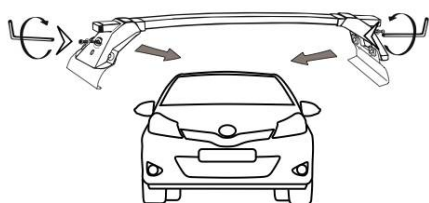

L1316 TOYOTA Yaris model 2011
5 porte / doors

LA PREALPINA srl

INDUSTRIA ACCESSORI AUTO
10040 VOLVERA (Torino) ITALY
Strada Orbassano, 47
tel. 011 985 06 83, Fax 011 985 72 76
<http://www.laprealpina.net>; e-mail: lp@laprealpina.it