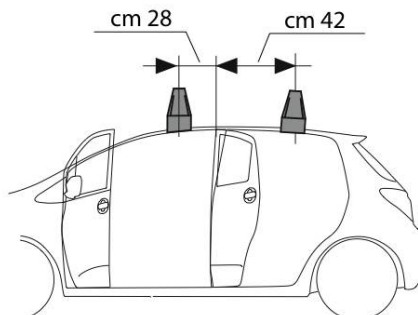

L1316 TOYOTA Yaris model 2011
5 porte / doors

LA PREALPINA srl

INDUSTRIA ACCESSORI AUTO
10040 VOLVERA (Torino) ITALY
Strada Orbassano, 47
tel. 011 985 06 83, Fax 011 985 72 76
<http://www.laprealpina.net>; e-mail: lp@laprealpina.it