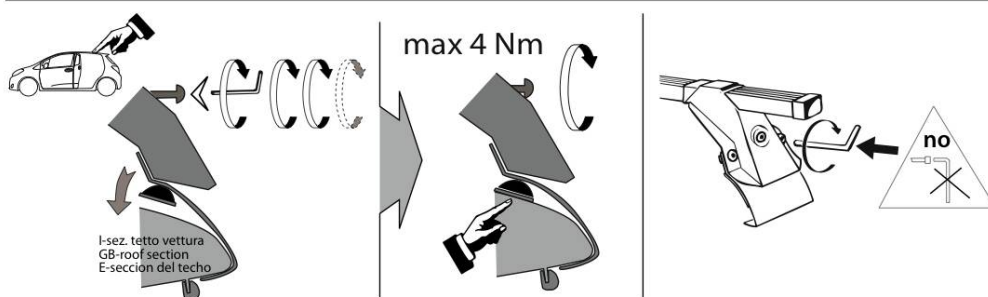

L1316 TOYOTA Yaris model 2011
5 porte / doors

LA PREALPINA srl

INDUSTRIA ACCESSORI AUTO
10040 VOLVERA (Torino) ITALY
Strada Orbassano, 47
tel. 011 985 06 83, Fax 011 985 72 76
<http://www.laprealpina.net>; e-mail: lp@laprealpina.it