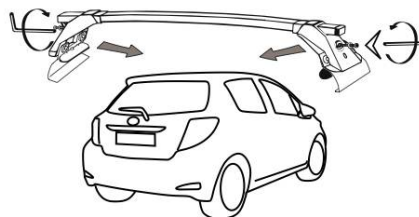

L1316 TOYOTA Yaris model 2011
5 porte / doors

LA PREALPINA srl

INDUSTRIA ACCESSORI AUTO
10040 VOLVERA (Torino) ITALY
Strada Orbassano, 47
tel. 011 985 06 83, Fax 011 985 72 76
<http://www.laprealpina.net>; e-mail: lp@laprealpina.it