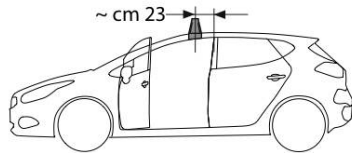

L1329 KIA Cee'd berlina/sedan 2012
tetto Panorama - sunroof

A barre montate non aprire il tetto Panorama
Do not open the sunroof when bars are on

I - Per stringere, usare la chiave come indicato nel disegno.
(Non si assumono responsabilità per danni causati dall'impiego di chiavi diverse da quella in dotazione al prodotto).
F - Pour serrer, utiliser la clé comme indique ci dessous.

GB - To tighten please use the wrench as per the drawing.
D - Zum Anziehen benutzen Sie bitte den Inbusschlüssel, nur wie auf dem Bild dargestellt.
E - Para el correcto ajuste, utilizar la llave fija tal y como se indica en la imagen