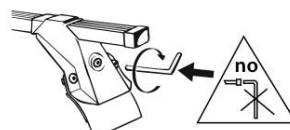

L1329 KIA Cee'd berlina/sedan 2012
tetto Panorama - sunroof

A barre montate non aprire il tetto Panorama
Do not open the sunroof when bars are on

I - Per stringere, usare la chiave come indicato nel disegno.
(Non si assumono responsabilità per danni causati dall'impiego di chiavi diverse da quella in dotazione al prodotto).
F - Pour serrer, utiliser la clé comme indique ci dessous.

GB - To tighten please use the wrench as per the drawing.
D - Zum Anziehen benutzen Sie bitte den Inbusschlüssel, nur wie auf dem Bild dargestellt.
E - Para el correcto ajuste, utilizar la llave fija tal y como se indica en la imagen