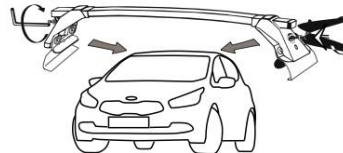

L1329 KIA Cee'd berlina/sedan 2012
tetto Panorama - sunroof

A barre montate non aprire il tetto Panorama
Do not open the sunroof when bars are on

I - Per stringere, usare la chiave come indicato nel disegno.
(Non si assumono responsabilità per danni causati dall'impiego di chiavi diverse da quella in dotazione al prodotto).
F - Pour serrer, utiliser la clé comme indique ci dessous.

GB - To tighten please use the wrench as per the drawing.
D - Zum Anziehen benutzen Sie bitte den Inbusschlüssel, nur wie auf dem Bild dargestellt.
E - Para el correcto ajuste, utilizar la llave fija tal y como se indica en la imagen