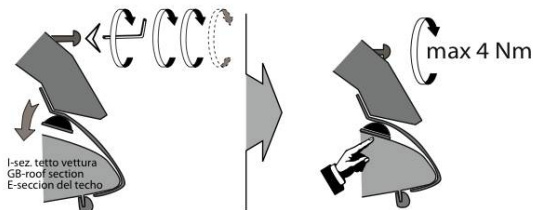

L1329 KIA Cee'd berlina/sedan 2012
tetto Panorama - sunroof

A barre montate non aprire il tetto Panorama
Do not open the sunroof when bars are on

I - Per stringere, usare la chiave come indicato nel disegno.
(Non si assumono responsabilità per danni causati dall'impiego di chiavi diverse da quella in dotazione al prodotto).
F - Pour serrer, utiliser la clé comme indique ci dessous.

GB - To tighten please use the wrench as per the drawing.
D - Zum Anziehen benutzen Sie bitte den Inbusschlüssel, nur wie auf dem Bild dargestellt.
E - Para el correcto ajuste, utilizar la llave fija tal y como se indica en la imagen