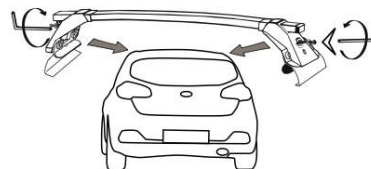

L1329 KIA Cee'd berlina/sedan 2012
tetto Panorama - sunroof

A barre montate non aprire il tetto Panorama
Do not open the sunroof when bars are on

I - Per stringere, usare la chiave come indicato nel disegno.
(Non si assumono responsabilità per danni causati dall'impiego di chiavi diverse da quella in dotazione al prodotto).
F - Pour serrer, utiliser la clé comme indique ci dessous.

GB - To tighten please use the wrench as per the drawing.
D - Zum Anziehen benutzen Sie bitte den Inbusschlüssel, nur wie auf dem Bild dargestellt.
E - Para el correcto ajuste, utilizar la llave fija tal y como se indica en la imagen