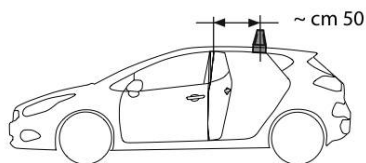

L1329 KIA Cee'd berlina/sedan 2012
tetto Panorama - sunroof

A barre montate non aprire il tetto Panorama
Do not open the sunroof when bars are on

I - Per stringere, usare la chiave come indicato nel disegno.
(Non si assumono responsabilità per danni causati dall'impiego di chiavi diverse da quella in dotazione al prodotto).
F - Pour serrer, utiliser la clé comme indique ci dessous.