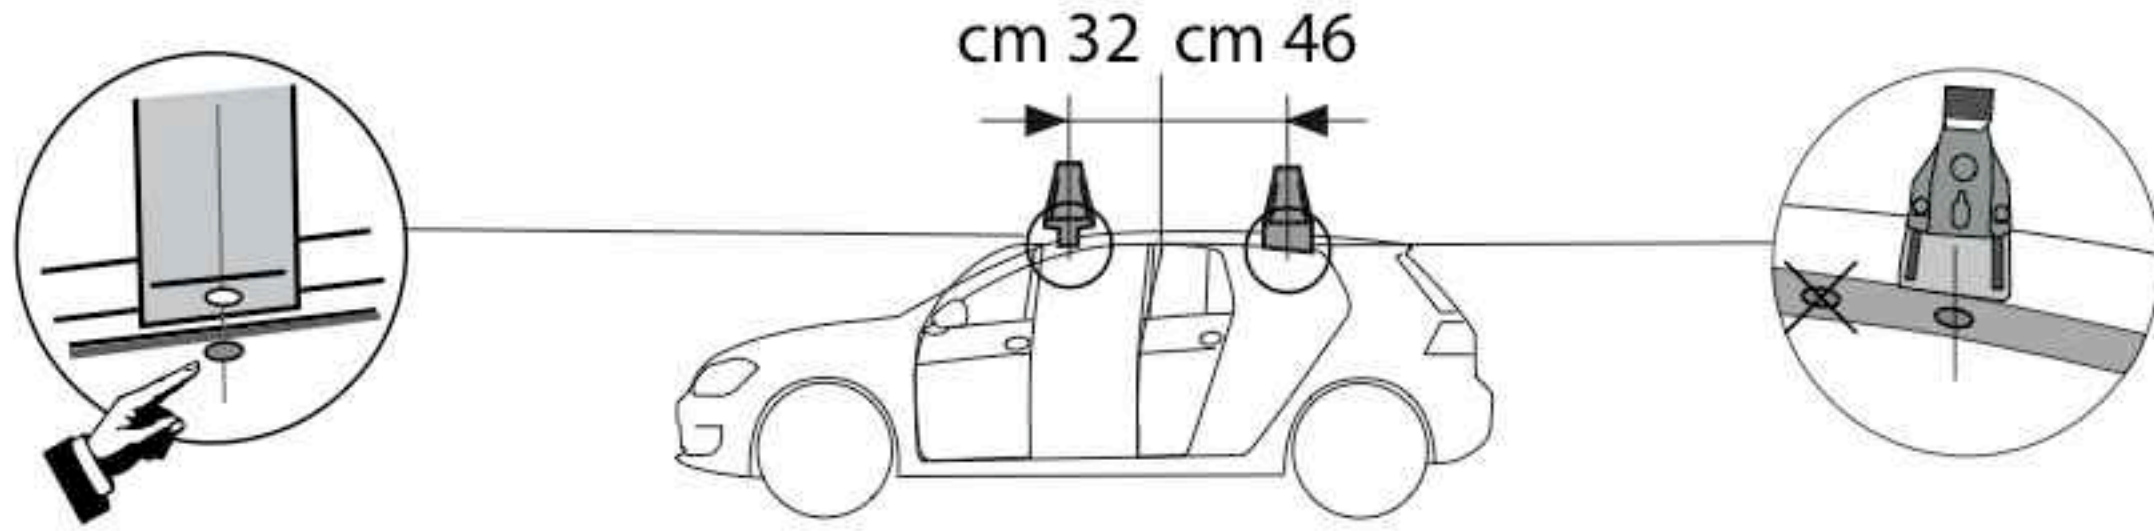

L1349 VOLKSWAGEN Golf VII 5 porte 2012

Patent pending

max
Kg. 60

L2

LA PREALPINA srl

INDUSTRIA ACCESSORI AUTO
10040 VOLVERA (Torino) ITALY
Strada Orbassano, 47
tel. 011 985 06 83, Fax 011 985 72 76
<http://www.laprealpina.net>; e-mail: lp@laprealpina.it