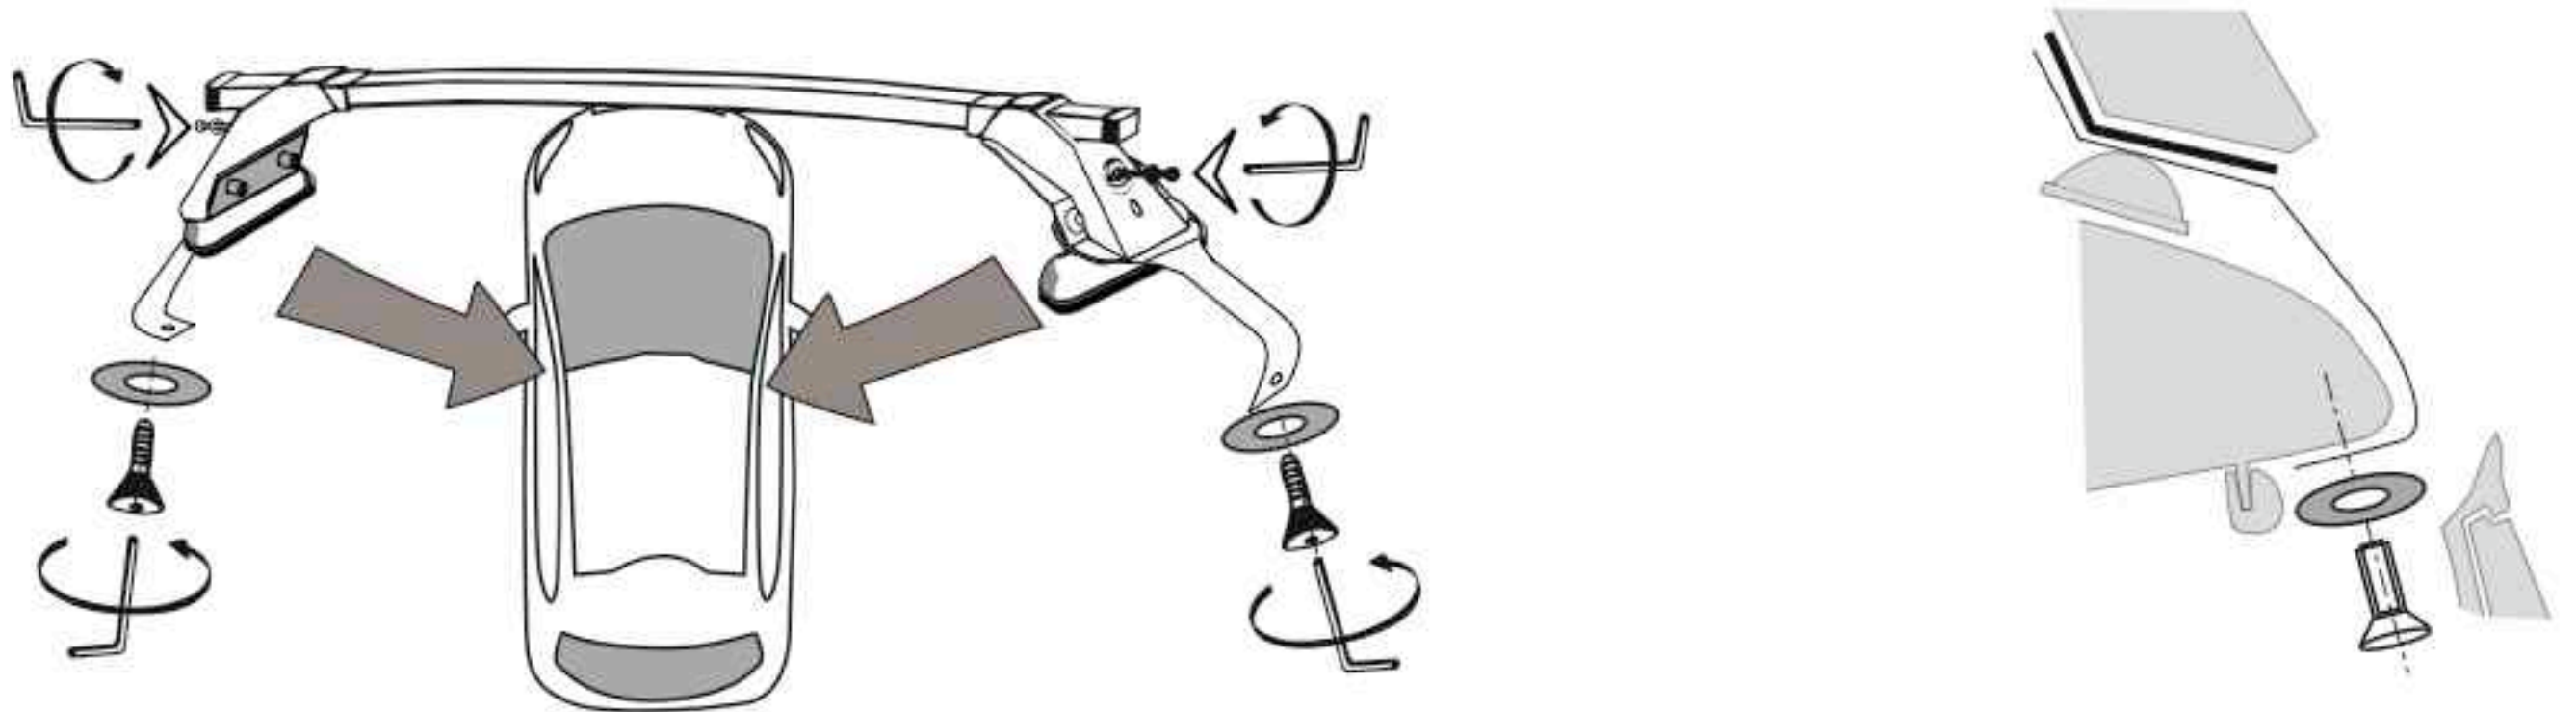

L1349 VOLKSWAGEN Golf VII 5 porte 2012

Patent pending

max
Kg. 60

L2

LA PREALPINA srl

INDUSTRIA ACCESSORI AUTO
10040 VOLVERA (Torino) ITALY
Strada Orbassano, 47
tel. 011 985 06 83, Fax 011 985 72 76
<http://www.laprealpina.net>; e-mail: lp@laprealpina.it