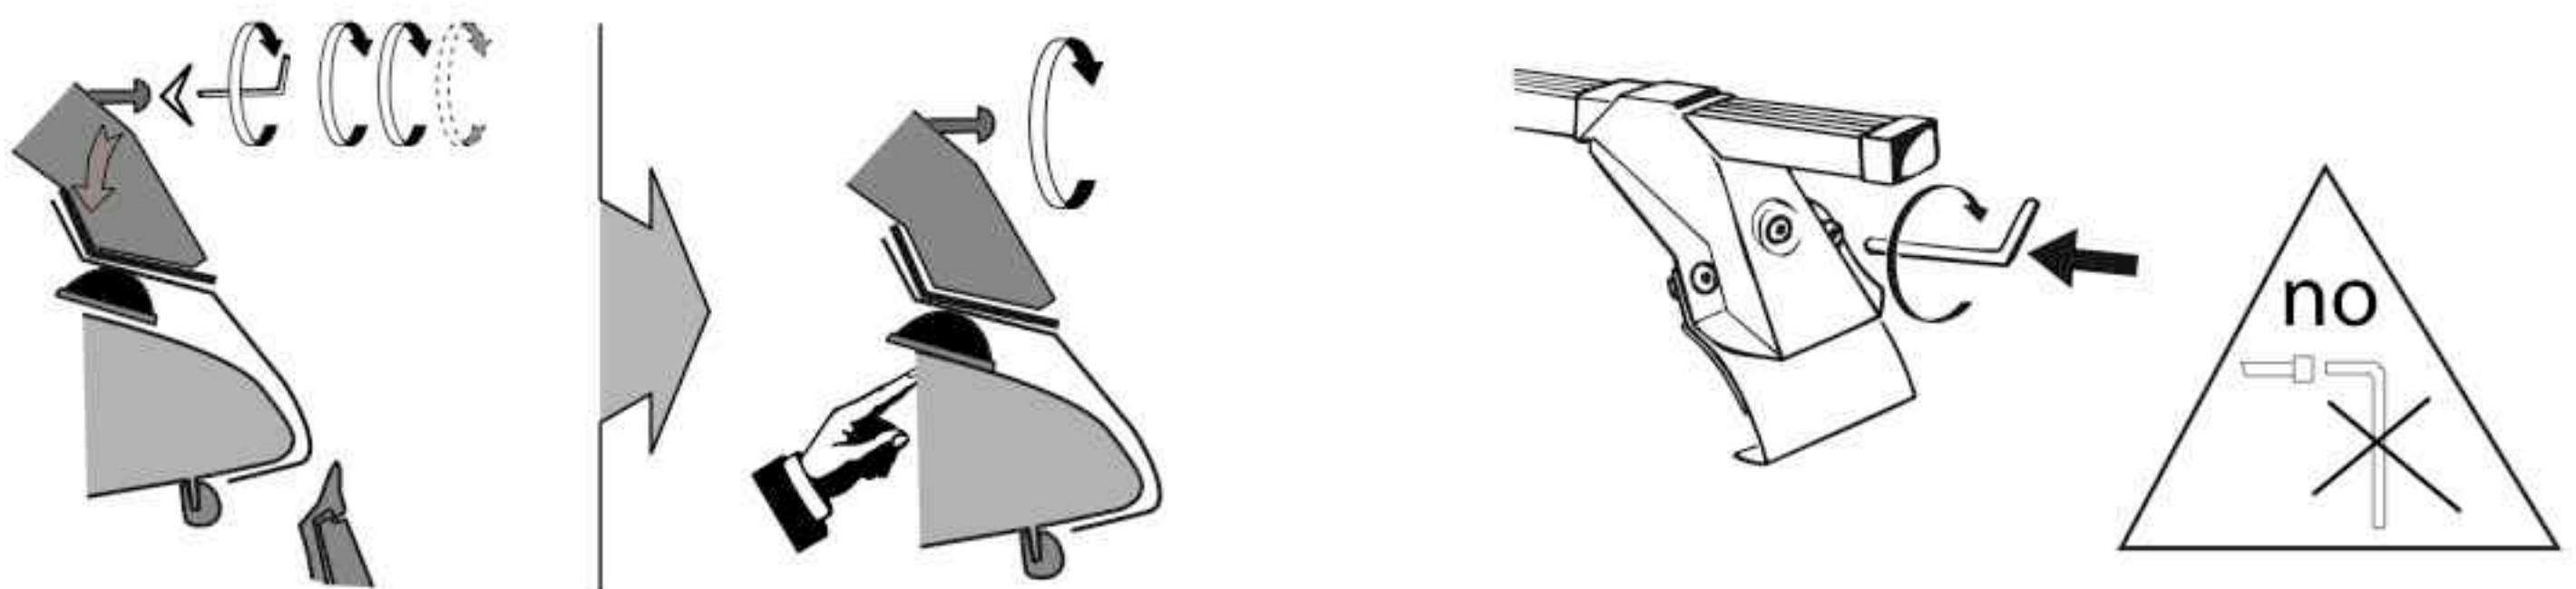

L1349 VOLKSWAGEN Golf VII 5 porte 2012

Patent pending

max
Kg. 60

L2

LA PREALPINA srl

INDUSTRIA ACCESSORI AUTO
10040 VOLVERA (Torino) ITALY
Strada Orbassano, 47
tel. 011 985 06 83, Fax 011 985 72 76
<http://www.laprealpina.net>; e-mail: lp@laprealpina.it