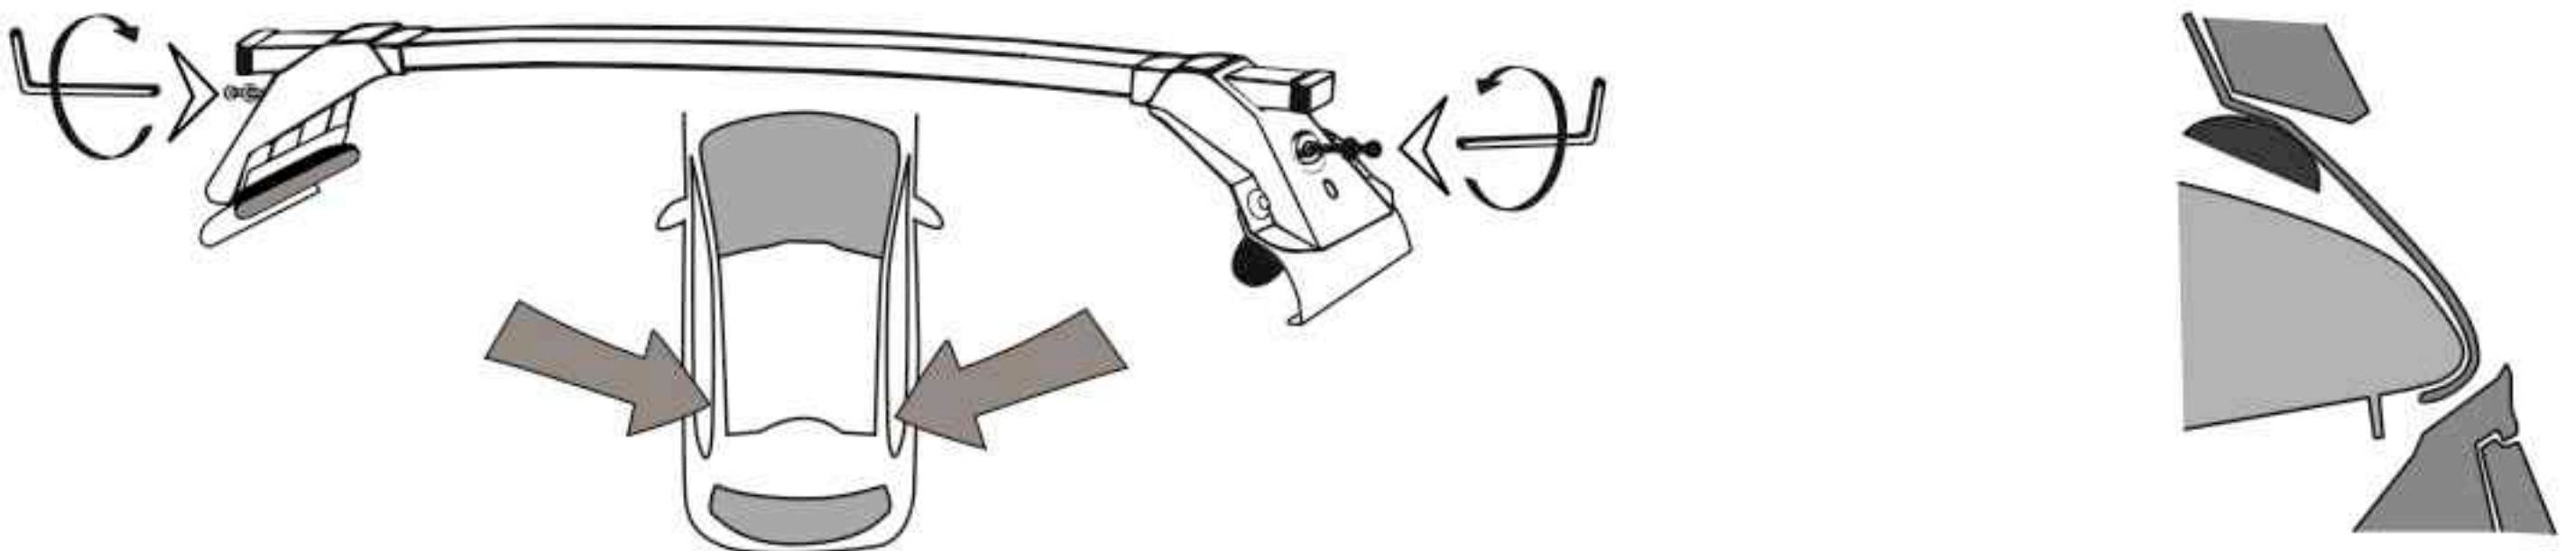

L1349 VOLKSWAGEN Golf VII 5 porte 2012

Patent pending

max
Kg. 60

L2

LA PREALPINA srl

INDUSTRIA ACCESSORI AUTO
10040 VOLVERA (Torino) ITALY
Strada Orbassano, 47
tel. 011 985 06 83, Fax 011 985 72 76
<http://www.laprealpina.net>; e-mail: lp@laprealpina.it