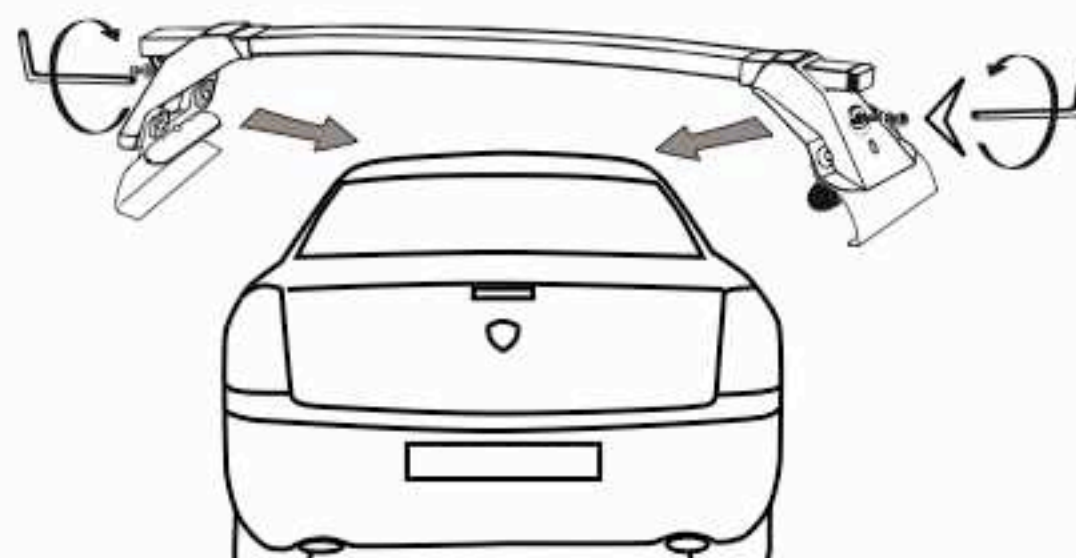

L1388 LANCIA Thema model 2011
CHRYSLER 300C model 2011

LA PREALPINA srl

INDUSTRIA ACCESSORI AUTO
10040 VOLVERA (Torino) ITALY
Strada Orbassano, 47
tel. 011 985 06 83, Fax 011 985 72 76
<http://www.laprealpina.net>; e-mail: lp@laprealpina.it