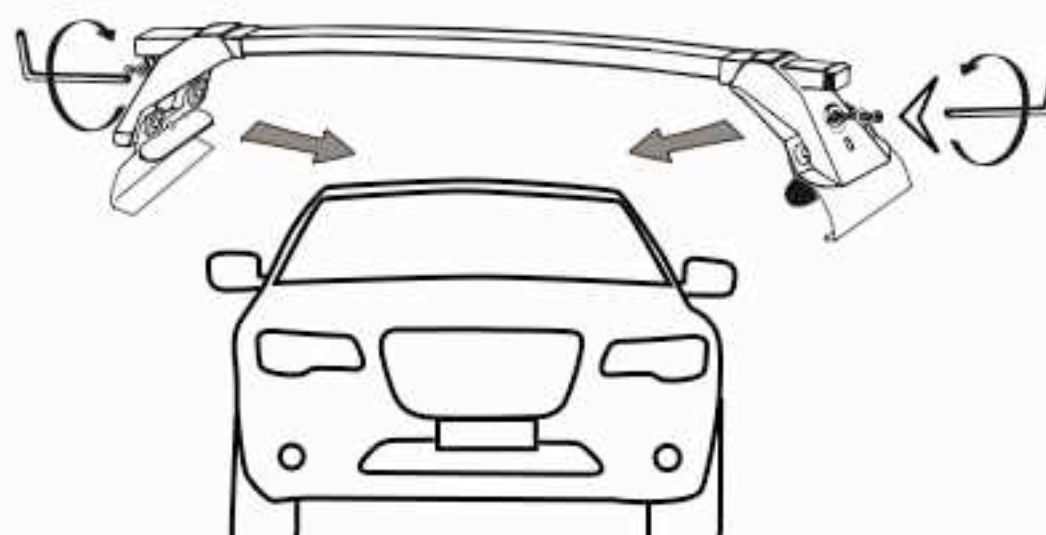

L1388 LANCIA Thema model 2011
CHRYSLER 300C model 2011

LA PREALPINA srl

INDUSTRIA ACCESSORI AUTO
10040 VOLVERA (Torino) ITALY
Strada Orbassano, 47
tel. 011 985 06 83, Fax 011 985 72 76
<http://www.laprealpina.net>; e-mail: lp@laprealpina.it