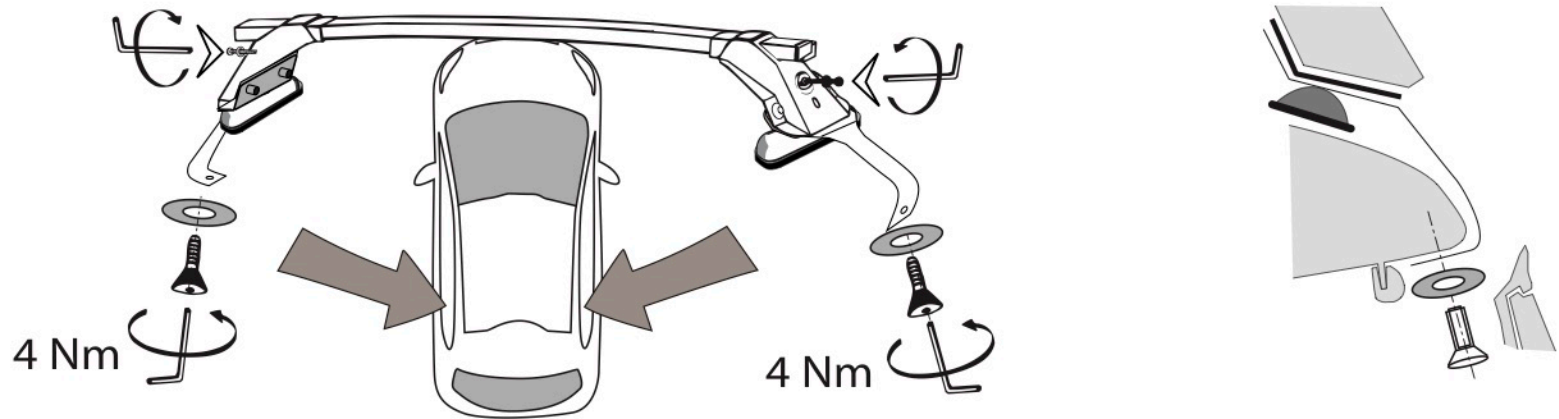

# L1492 VOLKSWAGEN Polo 2017 5 porte / doors

max  
Kg. 60

L2

LA PREALPINA srl

INDUSTRIA ACCESSORI AUTO  
10040 VOLVERA (Torino) ITALY  
Strada Orbassano, 47  
tel. 011 985 06 83, Fax 011 985 72 76  
<http://www.laprealpina.net>; e-mail: [lp@laprealpina.it](mailto:lp@laprealpina.it)