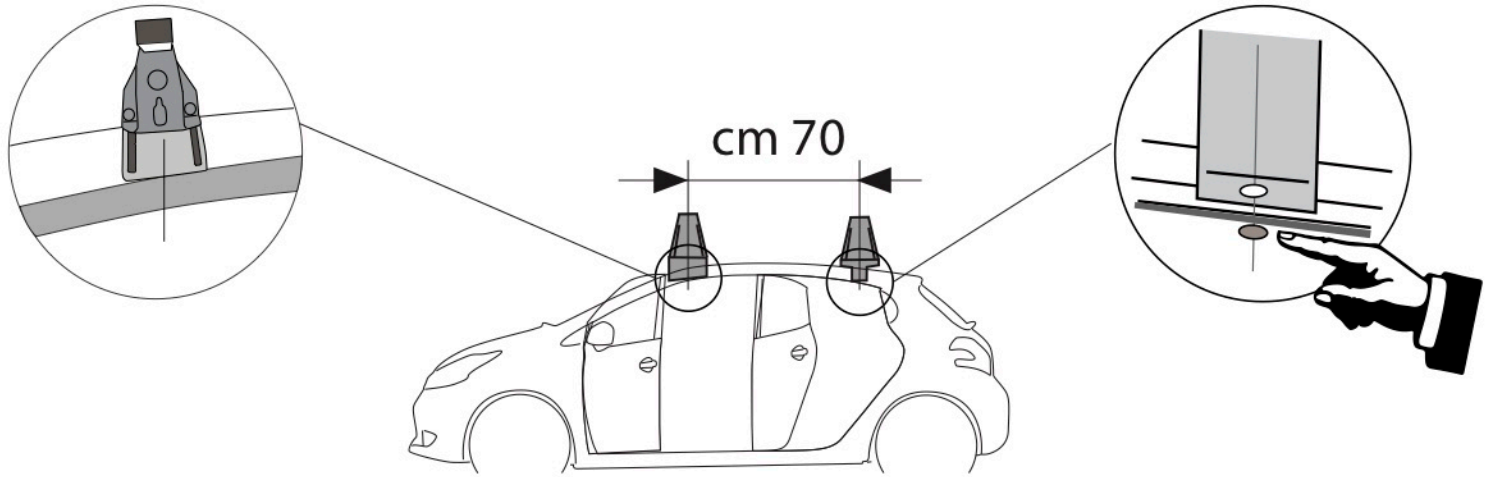

# L1492 VOLKSWAGEN Polo 2017 5 porte / doors

max  
Kg. 60

L2

LA PREALPINA srl

INDUSTRIA ACCESSORI AUTO  
10040 VOLVERA (Torino) ITALY  
Strada Orbassano, 47  
tel. 011 985 06 83, Fax 011 985 72 76  
<http://www.laprealpina.net>; e-mail: [lp@laprealpina.it](mailto:lp@laprealpina.it)