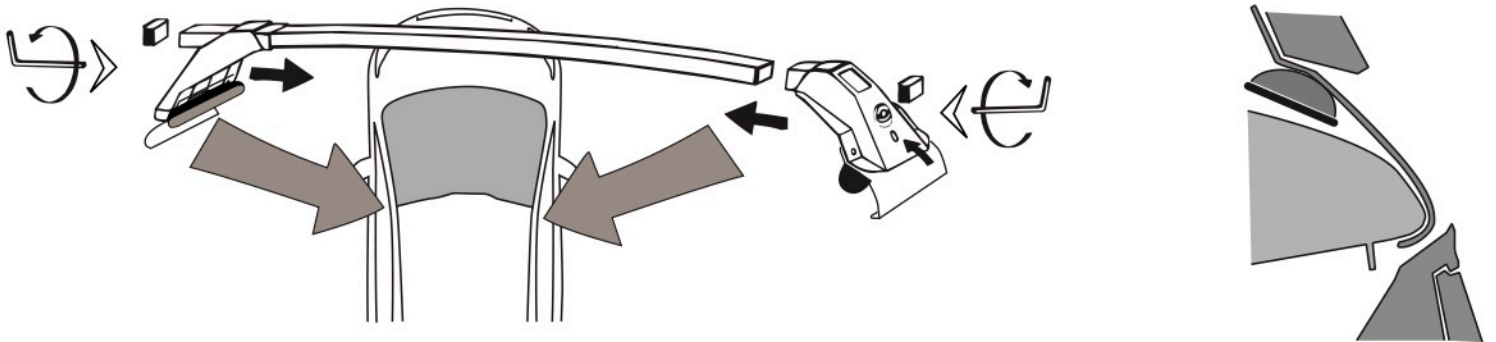

# L1492 VOLKSWAGEN Polo 2017 5 porte / doors

max  
Kg. 60

L2

LA PREALPINA srl

INDUSTRIA ACCESSORI AUTO  
10040 VOLVERA (Torino) ITALY  
Strada Orbassano, 47  
tel. 011 985 06 83, Fax 011 985 72 76  
<http://www.laprealpina.net>; e-mail: [lp@laprealpina.it](mailto:lp@laprealpina.it)