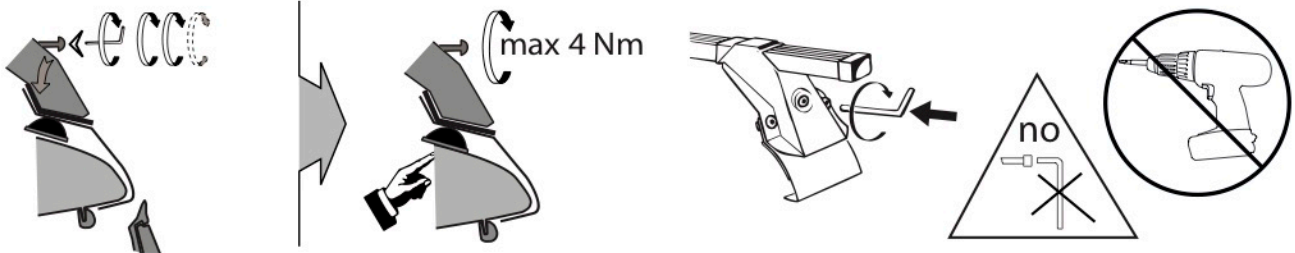

# L1492 VOLKSWAGEN Polo 2017 5 porte / doors

max  
Kg. 60

L2

LA PREALPINA srl

INDUSTRIA ACCESSORI AUTO  
10040 VOLVERA (Torino) ITALY  
Strada Orbassano, 47  
tel. 011 985 06 83, Fax 011 985 72 76  
<http://www.laprealpina.net>; e-mail: [lp@laprealpina.it](mailto:lp@laprealpina.it)