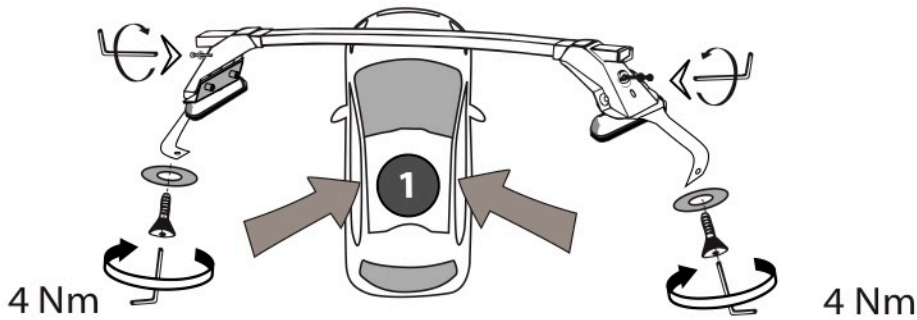

# L1495 OPEL Grandland X 2017 no rails

max  
Kg. 75

L3

Patent pending

LA PREALPINA srl

INDUSTRIA ACCESSORI AUTO  
10040 VOLVERA (Torino) ITALY  
Strada Orbassano, 47  
tel. 011 985 06 83, Fax 011 985 72 76  
<http://www.laprealpina.net>; e-mail: [lp@laprealpina.it](mailto:lp@laprealpina.it)