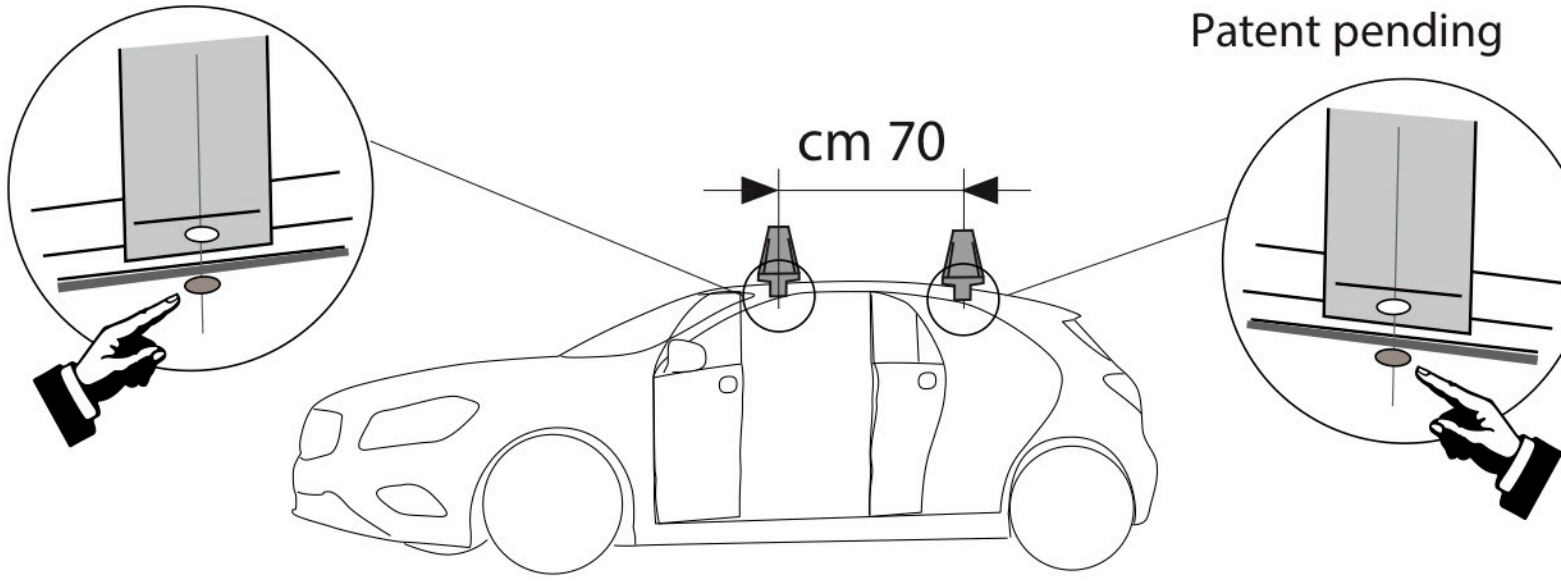

# L1495 OPEL Grandland X 2017 no rails

max  
Kg. 75

L3

Patent pending

LA PREALPINA srl

INDUSTRIA ACCESSORI AUTO  
10040 VOLVERA (Torino) ITALY  
Strada Orbassano, 47  
tel. 011 985 06 83, Fax 011 985 72 76  
<http://www.laprealpina.net>; e-mail: [lp@laprealpina.it](mailto:lp@laprealpina.it)