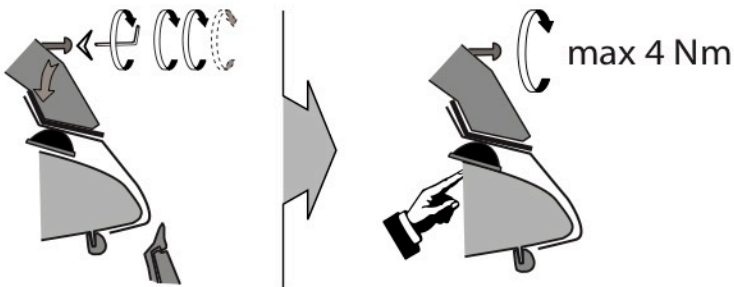

# L1495 OPEL Grandland X 2017 no rails

max  
Kg. 75

L3

Patent pending

LA PREALPINA srl

INDUSTRIA ACCESSORI AUTO  
10040 VOLVERA (Torino) ITALY  
Strada Orbassano, 47  
tel. 011 985 06 83, Fax 011 985 72 76  
<http://www.laprealpina.net>; e-mail: [lp@laprealpina.it](mailto:lp@laprealpina.it)