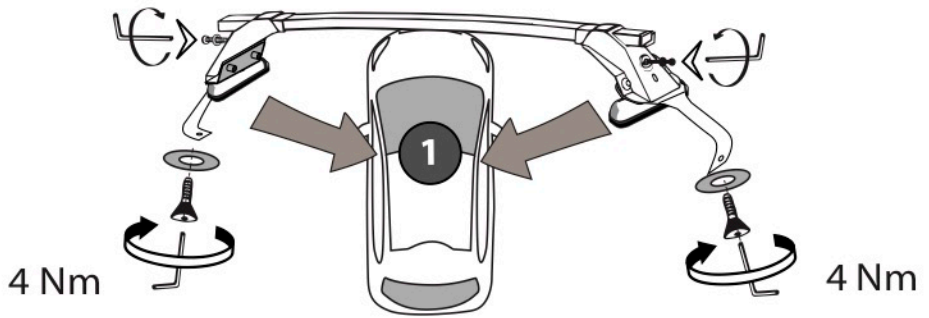

# L1495 OPEL Grandland X 2017 no rails

max  
Kg. 75

L3

Patent pending

LA PREALPINA srl

INDUSTRIA ACCESSORI AUTO  
10040 VOLVERA (Torino) ITALY  
Strada Orbassano, 47  
tel. 011 985 06 83, Fax 011 985 72 76  
<http://www.laprealpina.net>; e-mail: [lp@laprealpina.it](mailto:lp@laprealpina.it)